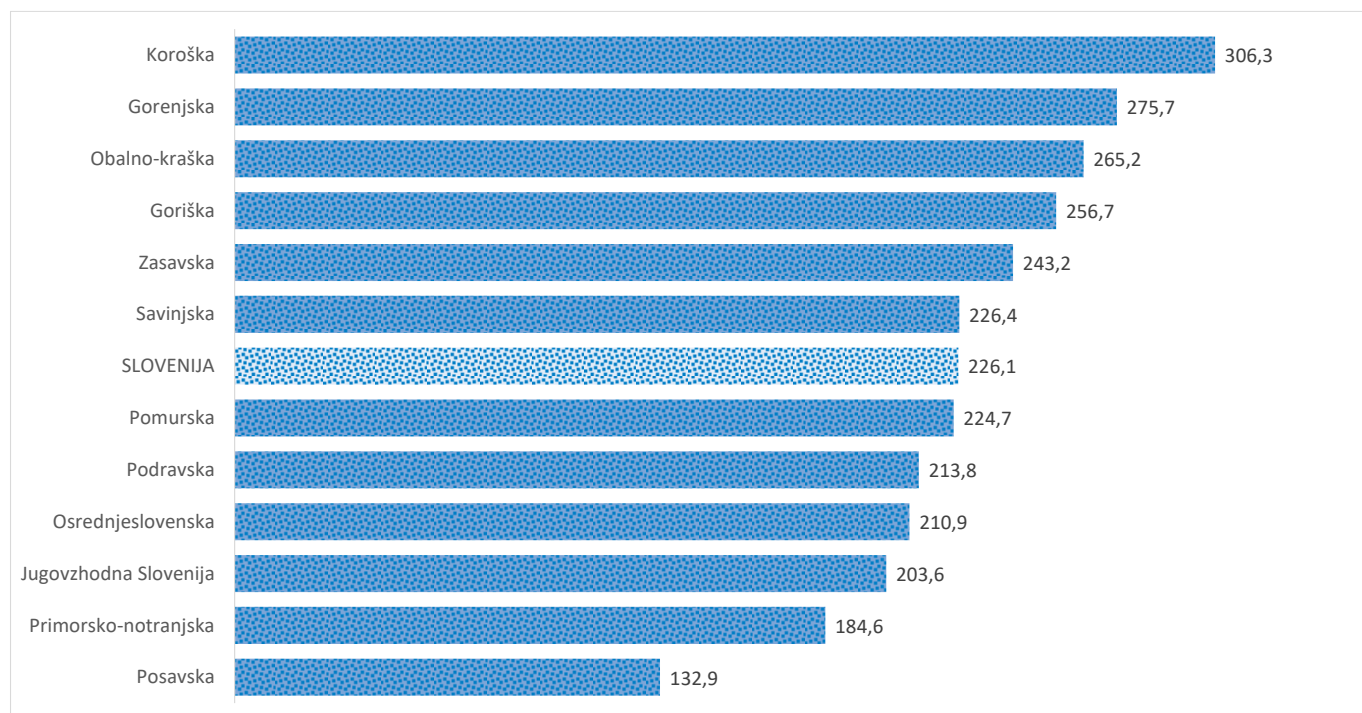

Kazalniki v skladu z odloki Vlade RS

Dnevno poročilo, stanje na dan 12.03.2021

Datum objave: 13. 03. 2021

Sedem dnevno število potrjenih primerov na 100.000 prebivalcev Slovenije po statističnih regijah, 12.03.2021

Sedem dnevno povprečno število potrjenih primerov na 100.000 prebivalcev Slovenije po statističnih regijah, 12.03.2021

Sedem dnevno povprečno število potrjenih primerov v Sloveniji po statističnih regijah, 12.03.2021

14 dnevno število potrjenih primerov na 100.000 prebivalcev Slovenije po statističnih regijah, 12.03.2021