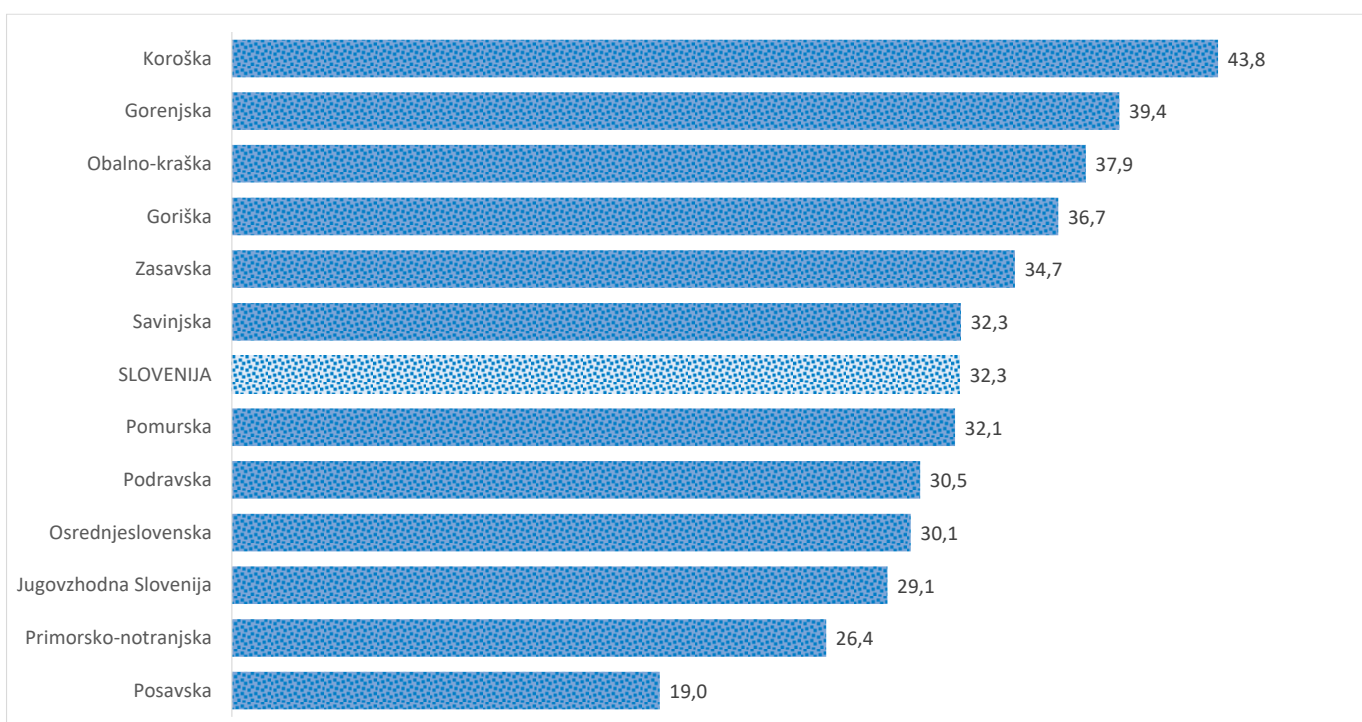

Kazalniki v skladu z odloki Vlade RS

Dnevno poročilo, stanje na dan 12.03.2021

Datum objave: 13. 03. 2021

Sedem dnevno število potrjenih primerov na 100.000 prebivalcev Slovenije po statističnih regijah, 12.03.2021

Sedem dnevno povprečno število potrjenih primerov na 100.000 prebivalcev Slovenije po statističnih regijah, 12.03.2021

Sedem dnevno povprečno število potrjenih primerov v Sloveniji po statističnih regijah, 12.03.2021

14 dnevno število potrjenih primerov na 100.000 prebivalcev Slovenije po statističnih regijah, 12.03.2021