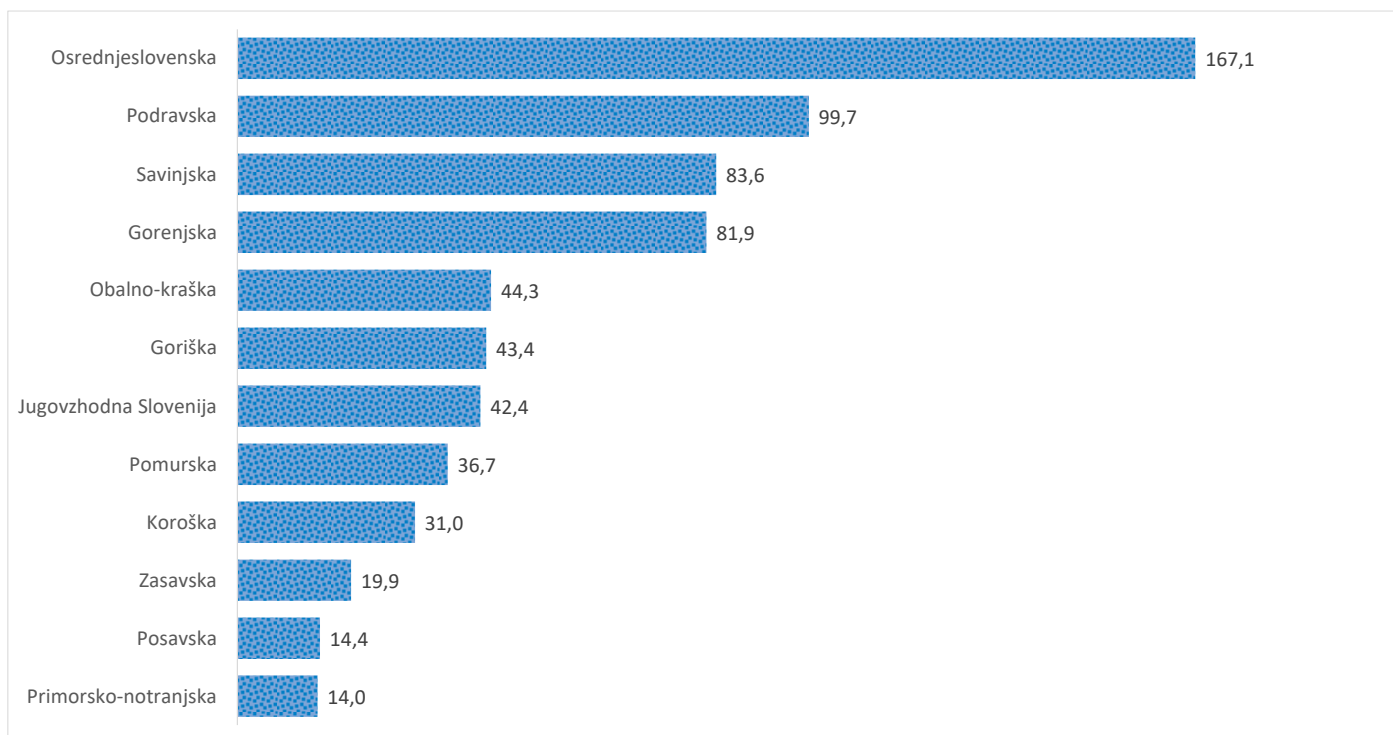

Kazalniki v skladu z odloki Vlade RS

Dnevno poročilo, stanje na dan 12.03.2021

Datum objave: 13. 03. 2021

Sedem dnevno število potrjenih primerov na 100.000 prebivalcev Slovenije po statističnih regijah, 12.03.2021

Sedem dnevno povprečno število potrjenih primerov na 100.000 prebivalcev Slovenije po statističnih regijah, 12.03.2021

Sedem dnevno povprečno število potrjenih primerov v Sloveniji po statističnih regijah, 12.03.2021

14 dnevno število potrjenih primerov na 100.000 prebivalcev Slovenije po statističnih regijah, 12.03.2021