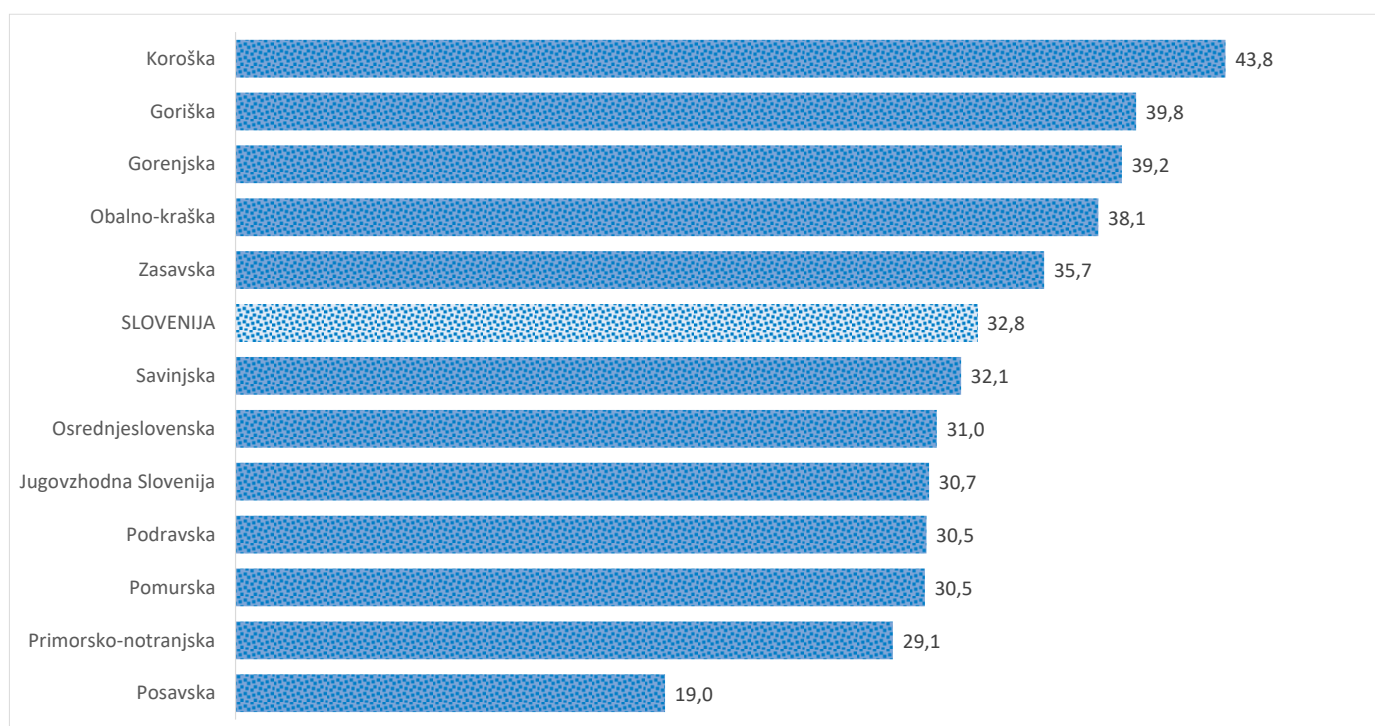

Kazalniki v skladu z odloki Vlade RS

Dnevno poročilo, stanje na dan 11.03.2021

Datum objave: 12. 03. 2021

Sedem dnevno število potrjenih primerov na 100.000 prebivalcev Slovenije po statističnih regijah, 11.03.2021

Sedem dnevno povprečno število potrjenih primerov na 100.000 prebivalcev Slovenije po statističnih regijah, 11.03.2021

Sedem dnevno povprečno število potrjenih primerov v Sloveniji po statističnih regijah, 11.03.2021

14 dnevno število potrjenih primerov na 100.000 prebivalcev Slovenije po statističnih regijah, 11.03.2021