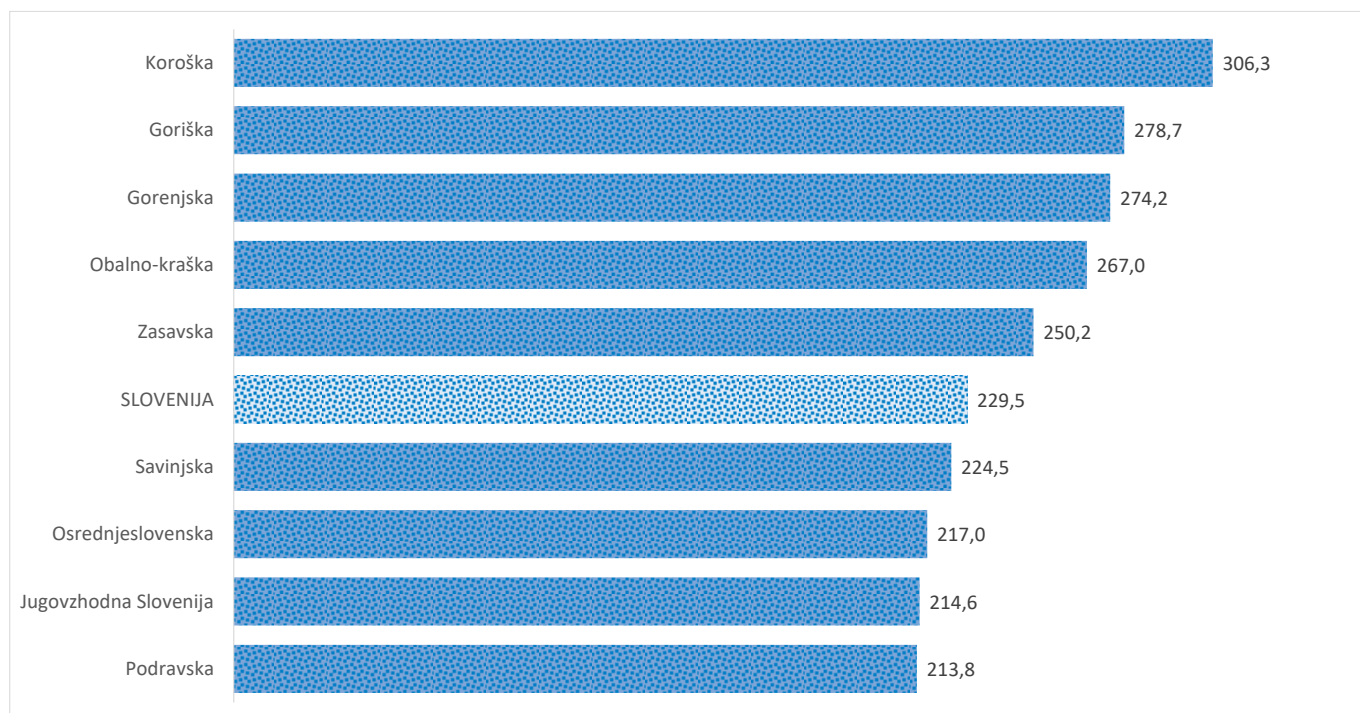

Kazalniki v skladu z odloki Vlade RS

Dnevno poročilo, stanje na dan 11.03.2021

Datum objave: 12. 03. 2021

Sedem dnevno število potrjenih primerov na 100.000 prebivalcev Slovenije po statističnih regijah, 11.03.2021

Sedem dnevno povprečno število potrjenih primerov na 100.000 prebivalcev Slovenije po statističnih regijah, 11.03.2021

Sedem dnevno povprečno število potrjenih primerov v Sloveniji po statističnih regijah, 11.03.2021

14 dnevno število potrjenih primerov na 100.000 prebivalcev Slovenije po statističnih regijah, 11.03.2021