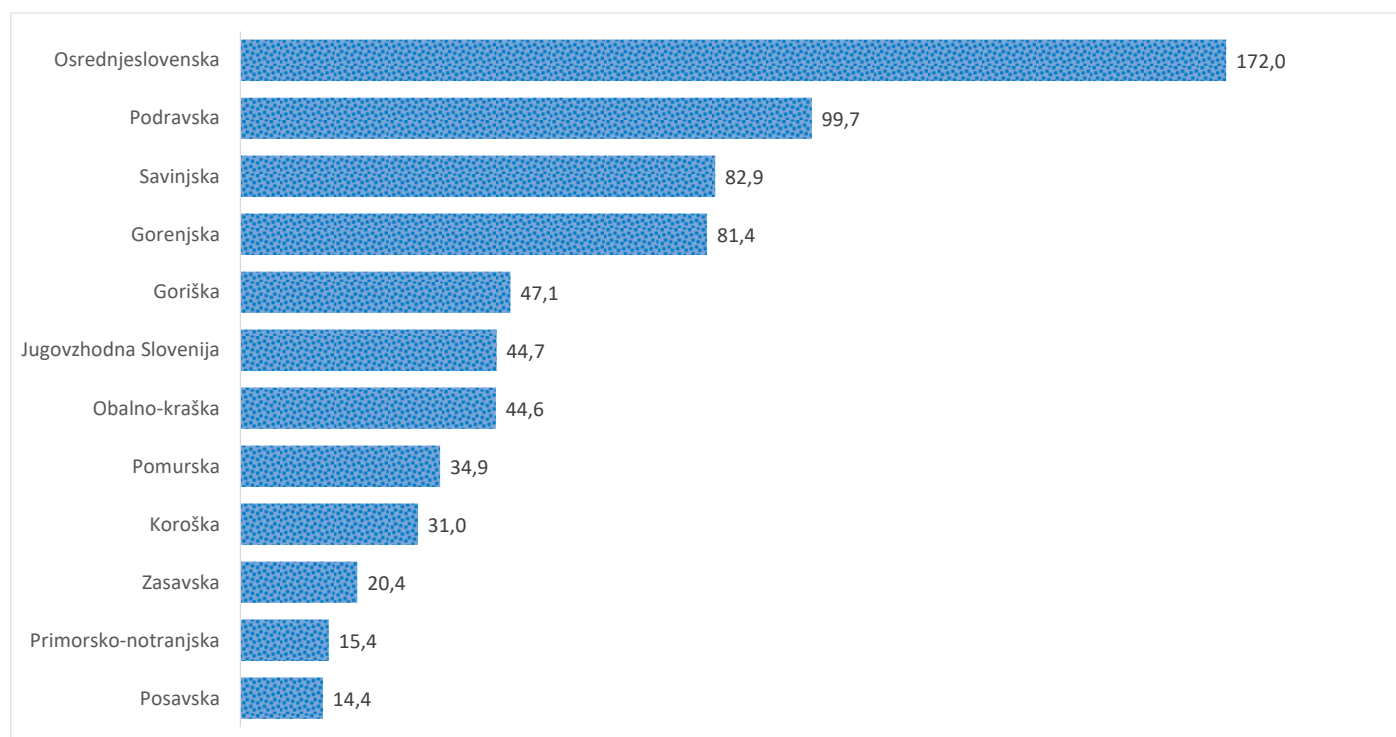

Kazalniki v skladu z odloki Vlade RS

Dnevno poročilo, stanje na dan 11.03.2021

Datum objave: 12. 03. 2021

Sedem dnevno število potrjenih primerov na 100.000 prebivalcev Slovenije po statističnih regijah, 11.03.2021

Sedem dnevno povprečno število potrjenih primerov na 100.000 prebivalcev Slovenije po statističnih regijah, 11.03.2021

Sedem dnevno povprečno število potrjenih primerov v Sloveniji po statističnih regijah, 11.03.2021

14 dnevno število potrjenih primerov na 100.000 prebivalcev Slovenije po statističnih regijah, 11.03.2021