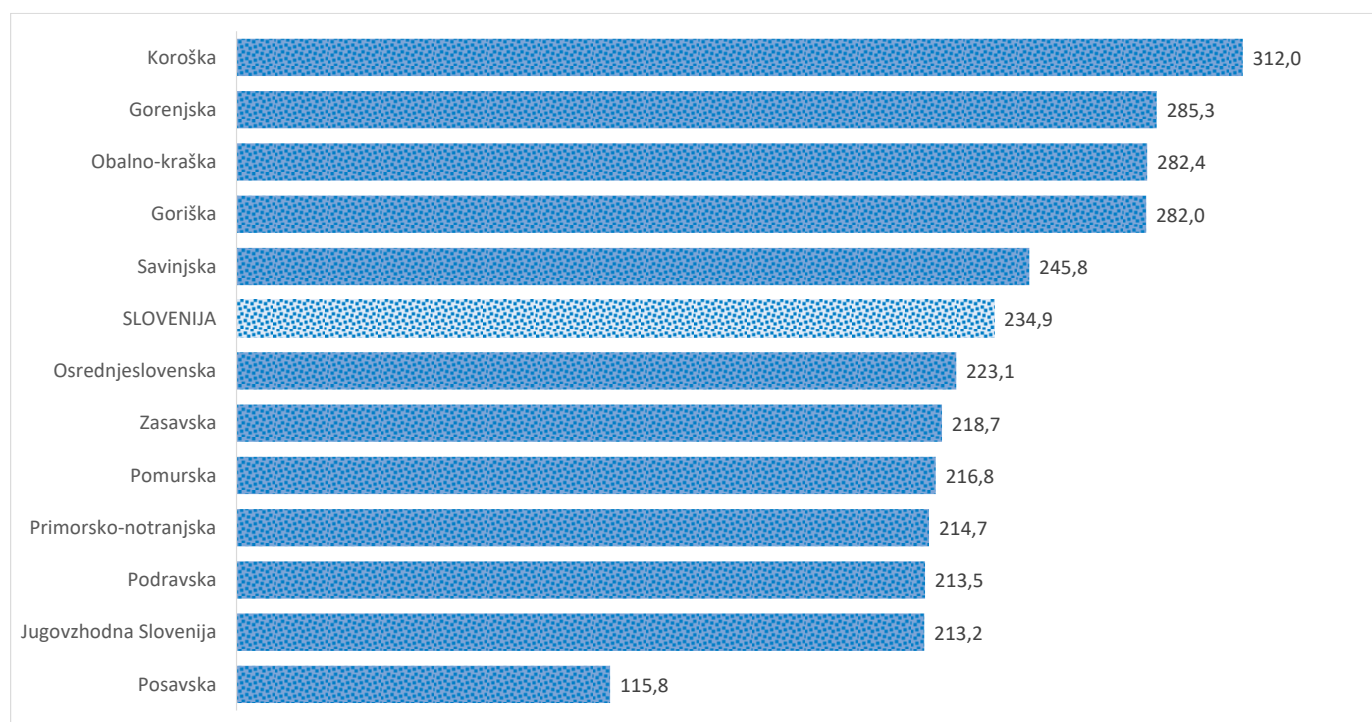

Kazalniki v skladu z odloki Vlade RS

Dnevno poročilo, stanje na dan 10.03.2021

Datum objave: 11. 03. 2021

Sedem dnevno število potrjenih primerov na 100.000 prebivalcev Slovenije po statističnih regijah, 10.03.2021

Sedem dnevno povprečno število potrjenih primerov na 100.000 prebivalcev Slovenije po statističnih regijah, 10.03.2021

Sedem dnevno povprečno število potrjenih primerov v Sloveniji po statističnih regijah, 10.03.2021

14 dnevno število potrjenih primerov na 100.000 prebivalcev Slovenije po statističnih regijah, 10.03.2021