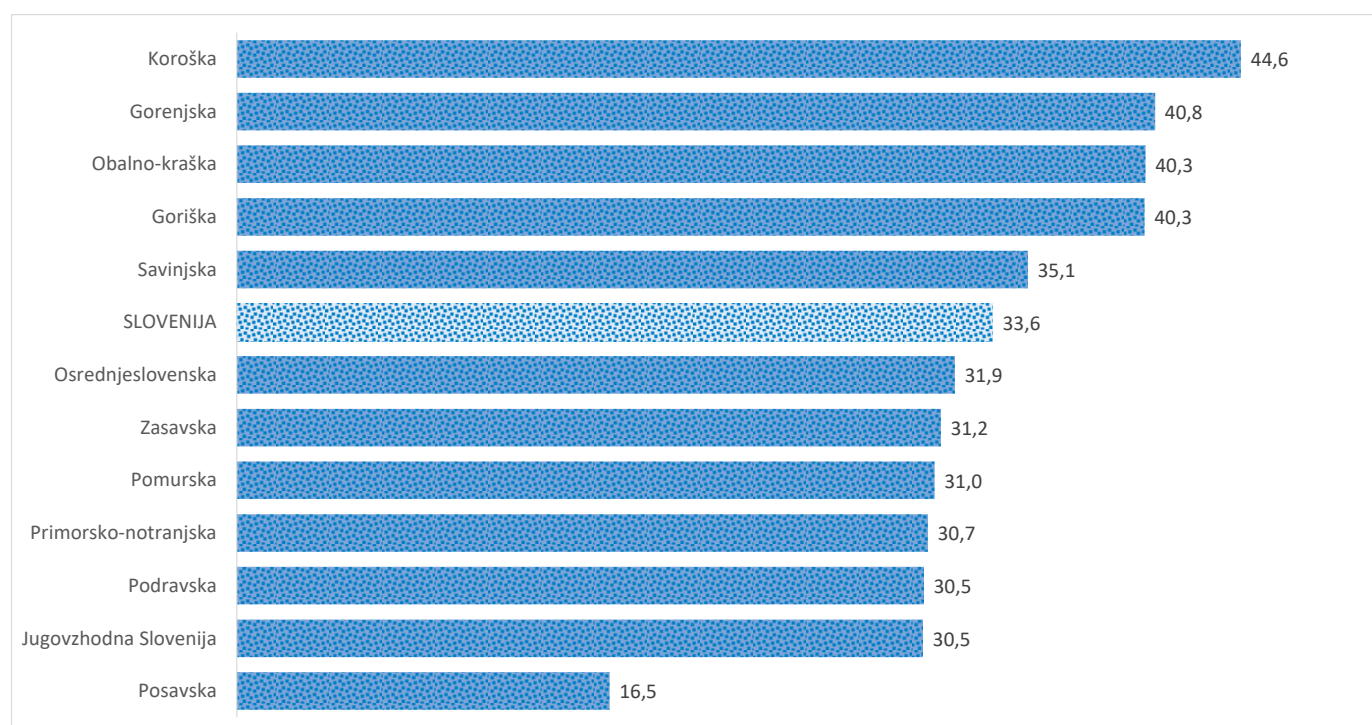

Kazalniki v skladu z odloki Vlade RS

Dnevno poročilo, stanje na dan 10.03.2021

Datum objave: 11. 03. 2021

Sedem dnevno število potrjenih primerov na 100.000 prebivalcev Slovenije po statističnih regijah, 10.03.2021

Sedem dnevno povprečno število potrjenih primerov na 100.000 prebivalcev Slovenije po statističnih regijah, 10.03.2021

Sedem dnevno povprečno število potrjenih primerov v Sloveniji po statističnih regijah, 10.03.2021

14 dnevno število potrjenih primerov na 100.000 prebivalcev Slovenije po statističnih regijah, 10.03.2021