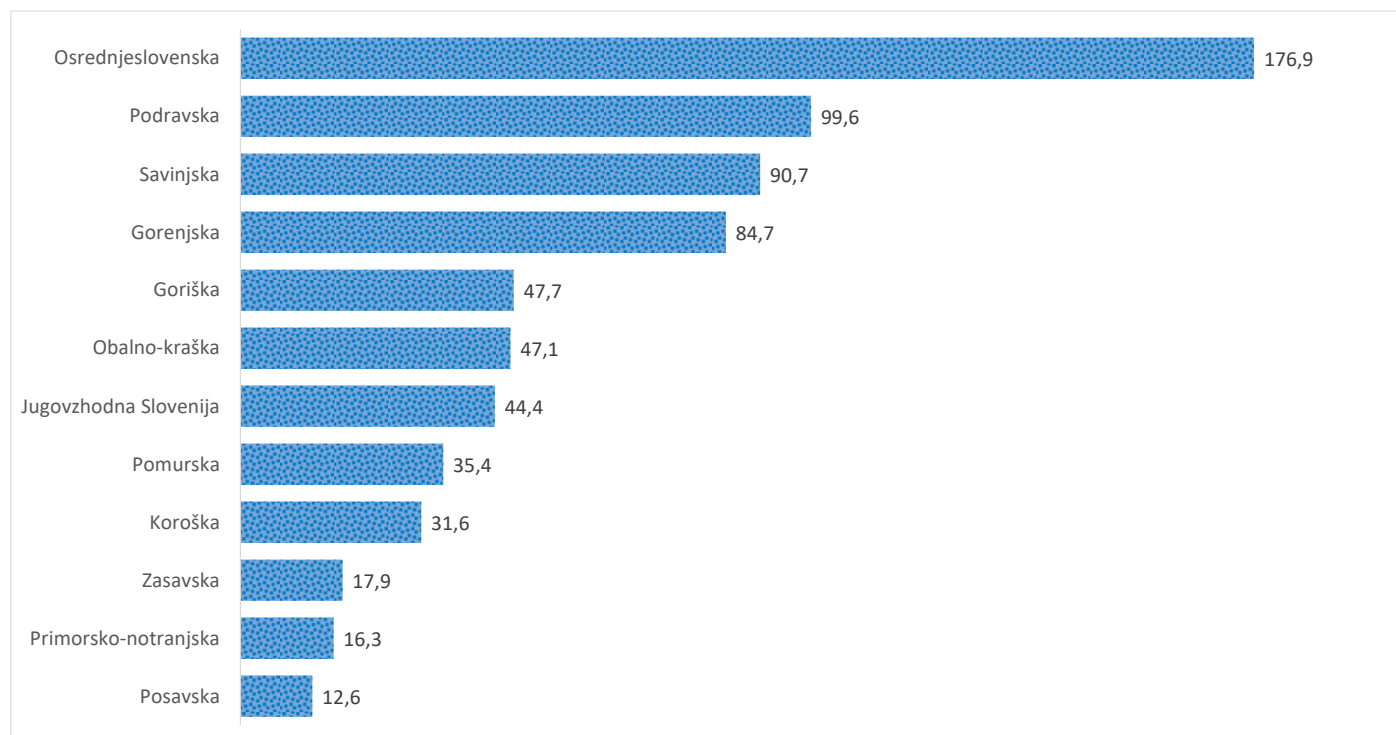

Kazalniki v skladu z odloki Vlade RS

Dnevno poročilo, stanje na dan 10.03.2021

Datum objave: 11. 03. 2021

Sedem dnevno število potrjenih primerov na 100.000 prebivalcev Slovenije po statističnih regijah, 10.03.2021

Sedem dnevno povprečno število potrjenih primerov na 100.000 prebivalcev Slovenije po statističnih regijah, 10.03.2021

Sedem dnevno povprečno število potrjenih primerov v Sloveniji po statističnih regijah, 10.03.2021

14 dnevno število potrjenih primerov na 100.000 prebivalcev Slovenije po statističnih regijah, 10.03.2021