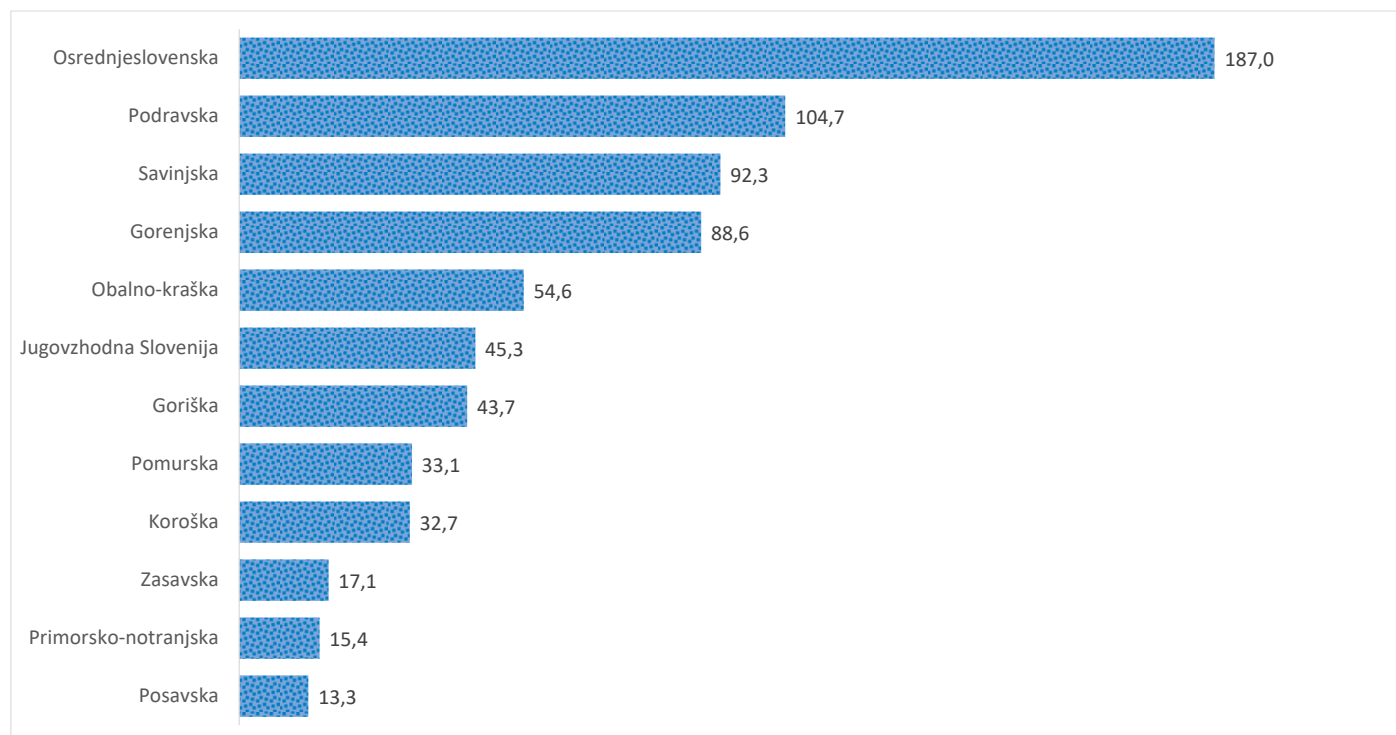

Kazalniki v skladu z odloki Vlade RS

Dnevno poročilo, stanje na dan 09.03.2021

Datum objave: 10. 03. 2021

Sedem dnevno število potrjenih primerov na 100.000 prebivalcev Slovenije po statističnih regijah, 09.03.2021

Sedem dnevno povprečno število potrjenih primerov na 100.000 prebivalcev Slovenije po statističnih regijah, 09.03.2021

Sedem dnevno povprečno število potrjenih primerov v Sloveniji po statističnih regijah, 09.03.2021

14 dnevno število potrjenih primerov na 100.000 prebivalcev Slovenije po statističnih regijah, 09.03.2021