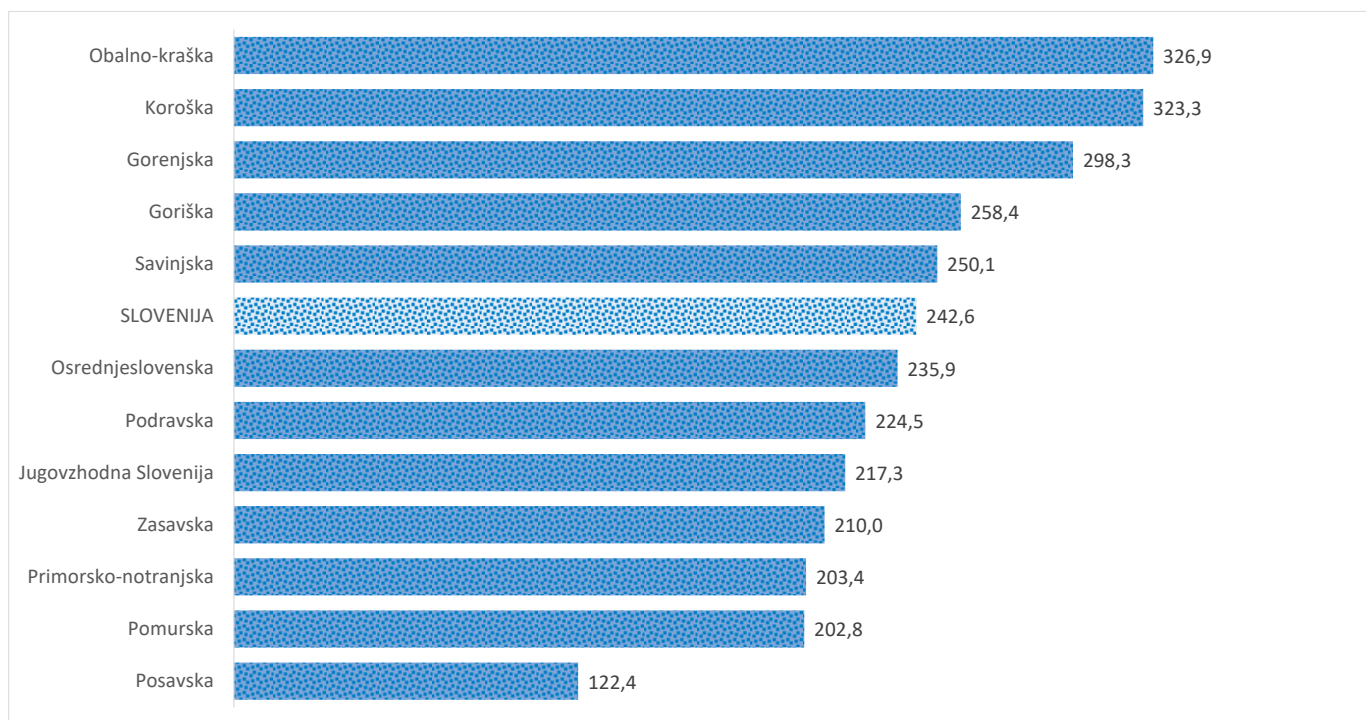

Kazalniki v skladu z odloki Vlade RS

Dnevno poročilo, stanje na dan 09.03.2021

Datum objave: 10. 03. 2021

Sedem dnevno število potrjenih primerov na 100.000 prebivalcev Slovenije po statističnih regijah, 09.03.2021

Sedem dnevno povprečno število potrjenih primerov na 100.000 prebivalcev Slovenije po statističnih regijah, 09.03.2021

Sedem dnevno povprečno število potrjenih primerov v Sloveniji po statističnih regijah, 09.03.2021

14 dnevno število potrjenih primerov na 100.000 prebivalcev Slovenije po statističnih regijah, 09.03.2021