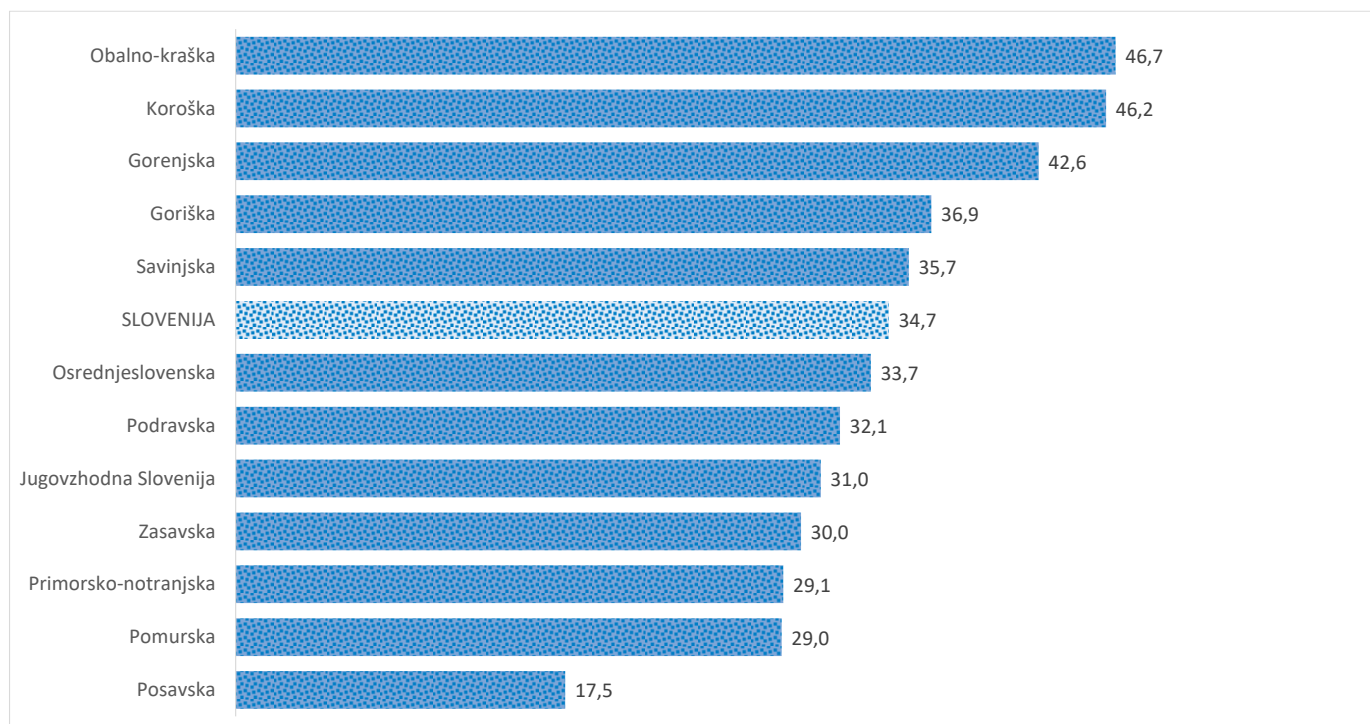

Kazalniki v skladu z odloki Vlade RS

Dnevno poročilo, stanje na dan 09.03.2021

Datum objave: 10. 03. 2021

Sedem dnevno število potrjenih primerov na 100.000 prebivalcev Slovenije po statističnih regijah, 09.03.2021

Sedem dnevno povprečno število potrjenih primerov na 100.000 prebivalcev Slovenije po statističnih regijah, 09.03.2021

Sedem dnevno povprečno število potrjenih primerov v Sloveniji po statističnih regijah, 09.03.2021

14 dnevno število potrjenih primerov na 100.000 prebivalcev Slovenije po statističnih regijah, 09.03.2021