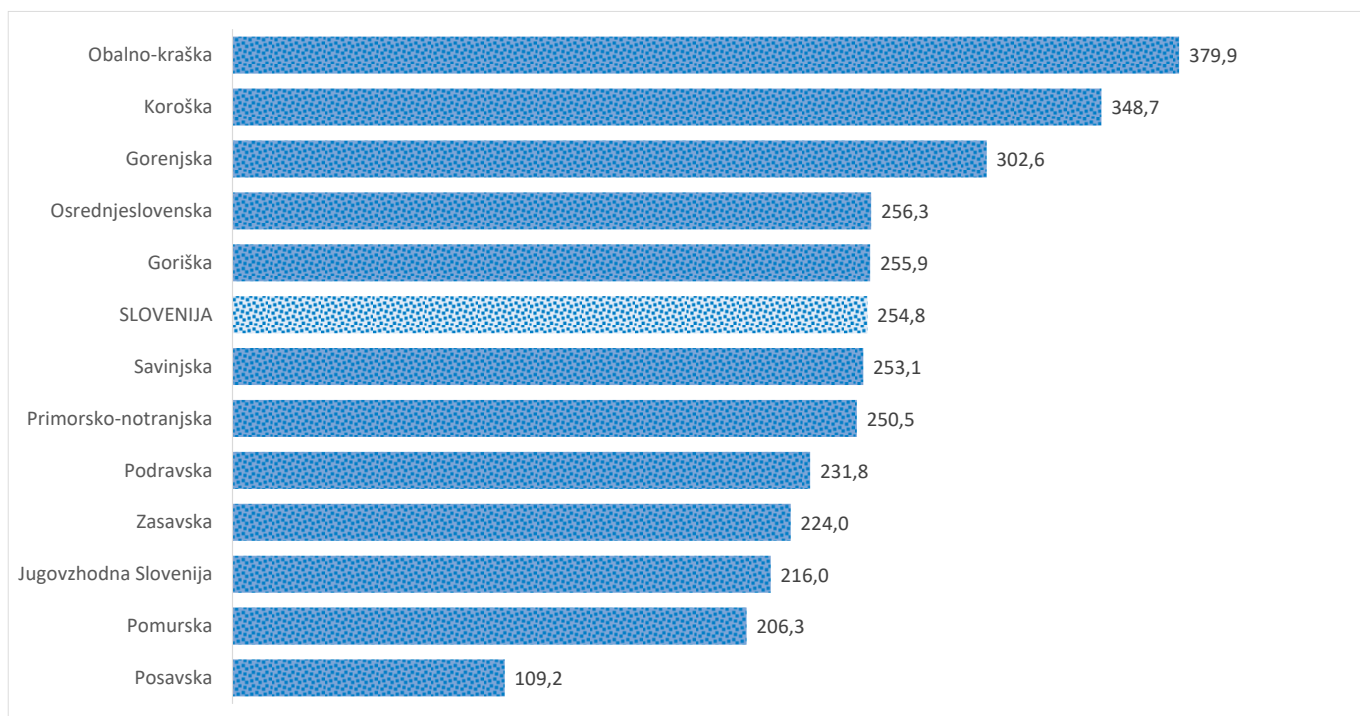

### Sedem dnevno število potrjenih primerov na 100.000 prebivalcev Slovenije po statističnih regijah, 08.03.2021

### Sedem dnevno povprečno število potrjenih primerov na 100.000 prebivalcev Slovenije po statističnih regijah, 08.03.2021