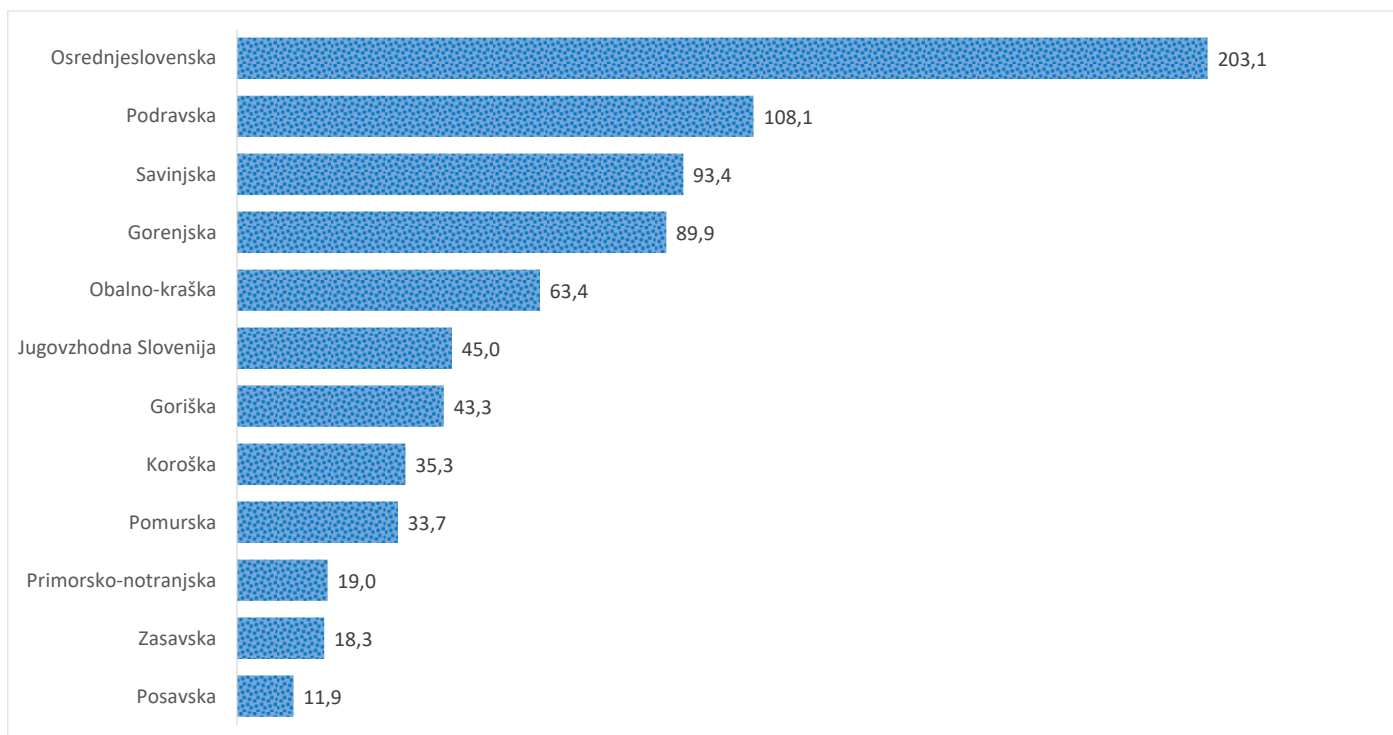

Sedem dnevno povprečno število potrjenih primerov v Sloveniji po statističnih regijah, 08.03.2021