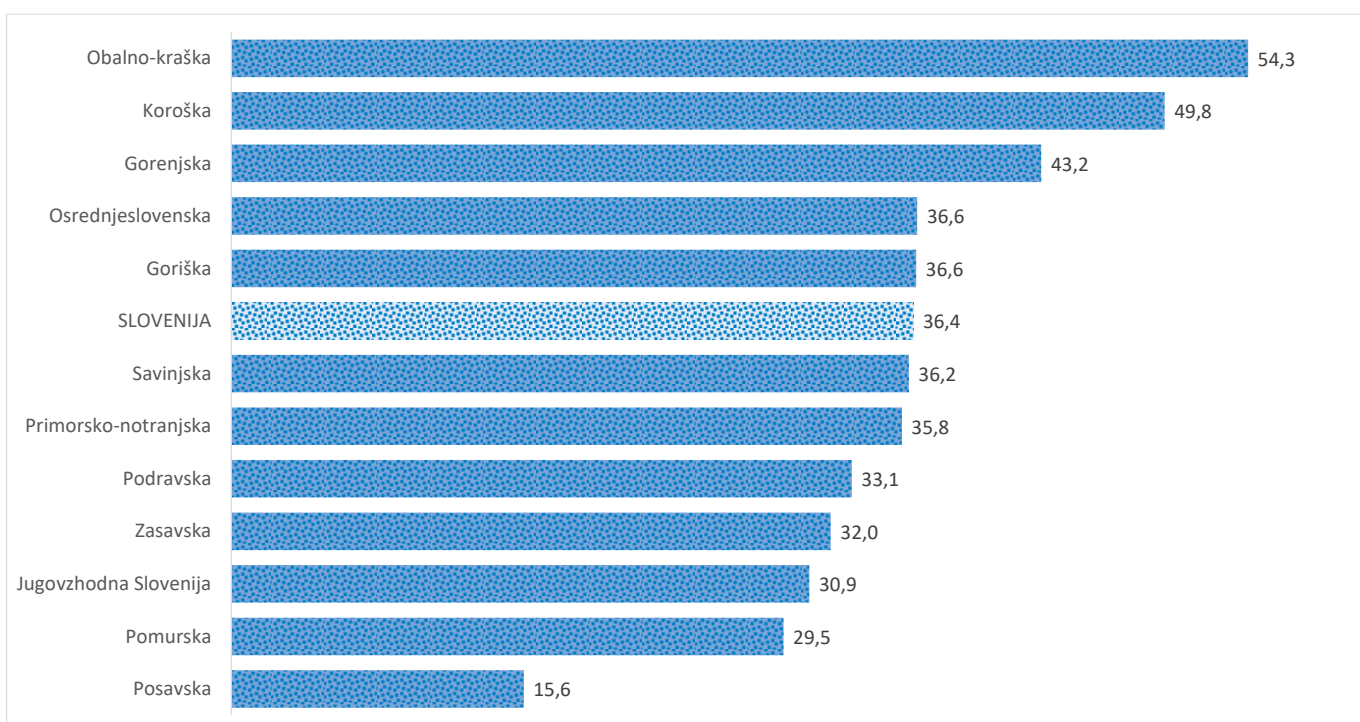

### Sedem dnevno število potrjenih primerov na 100.000 prebivalcev Slovenije po statističnih regijah, 08.03.2021

### Sedem dnevno povprečno število potrjenih primerov na 100.000 prebivalcev Slovenije po statističnih regijah, 08.03.2021