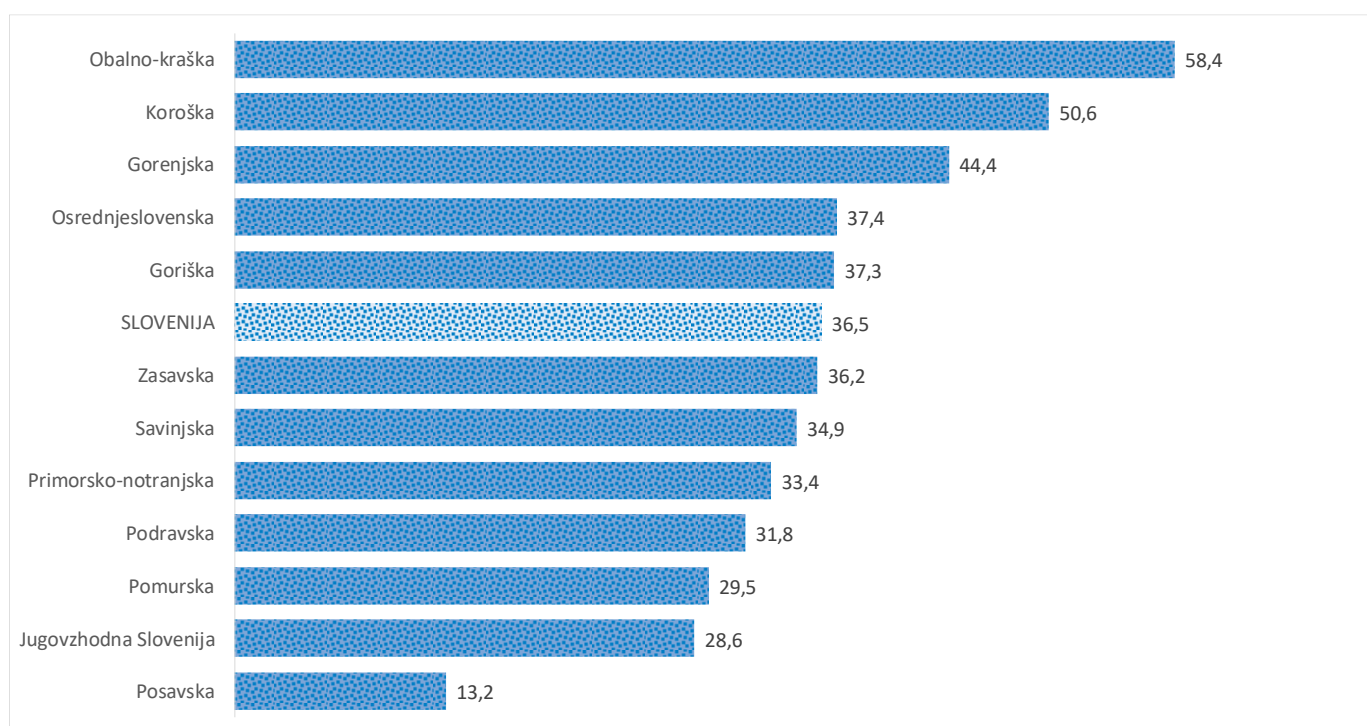

Kazalniki v skladu z odloki Vlade RS

Dnevno poročilo, stanje na dan 06.03.2021

Datum objave: 07. 03. 2021

Sedem dnevno število potrjenih primerov na 100.000 prebivalcev Slovenije po statističnih regijah, 06.03.2021

Sedem dnevno povprečno število potrjenih primerov na 100.000 prebivalcev Slovenije po statističnih regijah, 06.03.2021

Sedem dnevno povprečno število potrjenih primerov v Sloveniji po statističnih regijah, 06.03.2021

14 dnevno število potrjenih primerov na 100.000 prebivalcev Slovenije po statističnih regijah, 06.03.2021