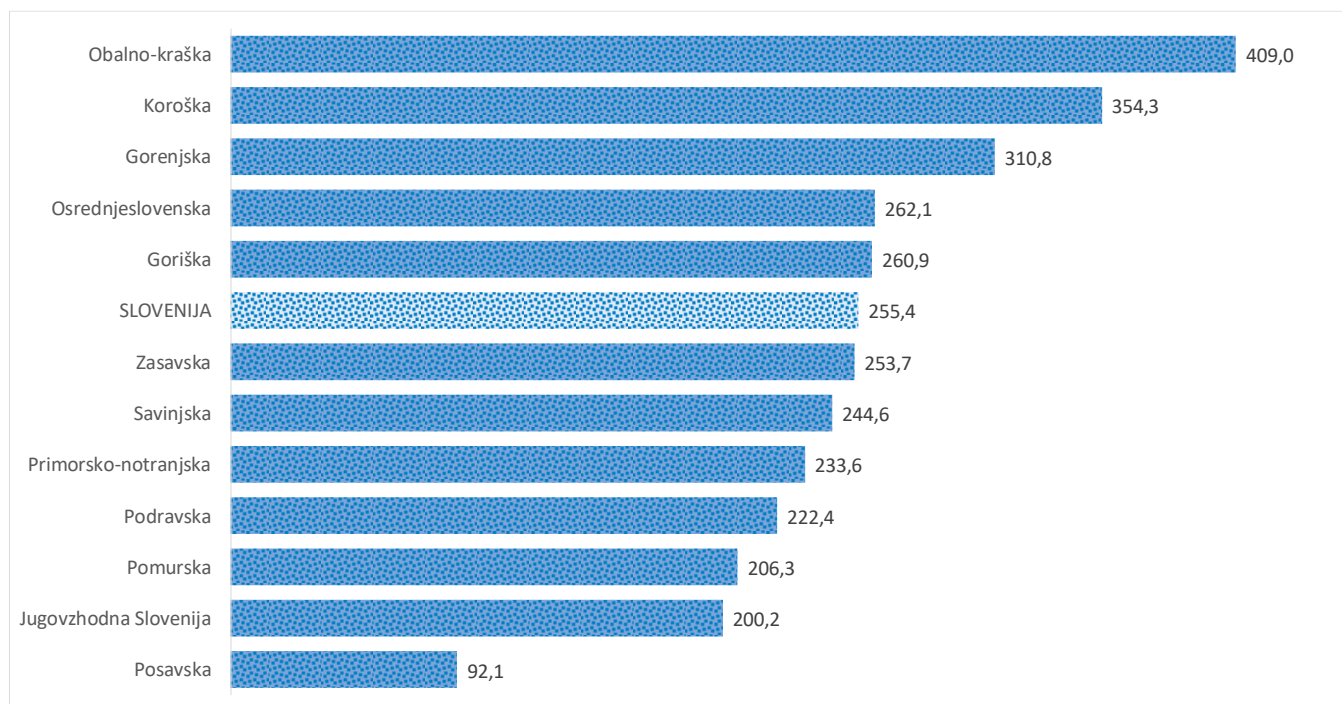

Kazalniki v skladu z odloki Vlade RS

Dnevno poročilo, stanje na dan 06.03.2021

Datum objave: 07. 03. 2021

Sedem dnevno število potrjenih primerov na 100.000 prebivalcev Slovenije po statističnih regijah, 06.03.2021

Sedem dnevno povprečno število potrjenih primerov na 100.000 prebivalcev Slovenije po statističnih regijah, 06.03.2021

Sedem dnevno povprečno število potrjenih primerov v Sloveniji po statističnih regijah, 06.03.2021

14 dnevno število potrjenih primerov na 100.000 prebivalcev Slovenije po statističnih regijah, 06.03.2021