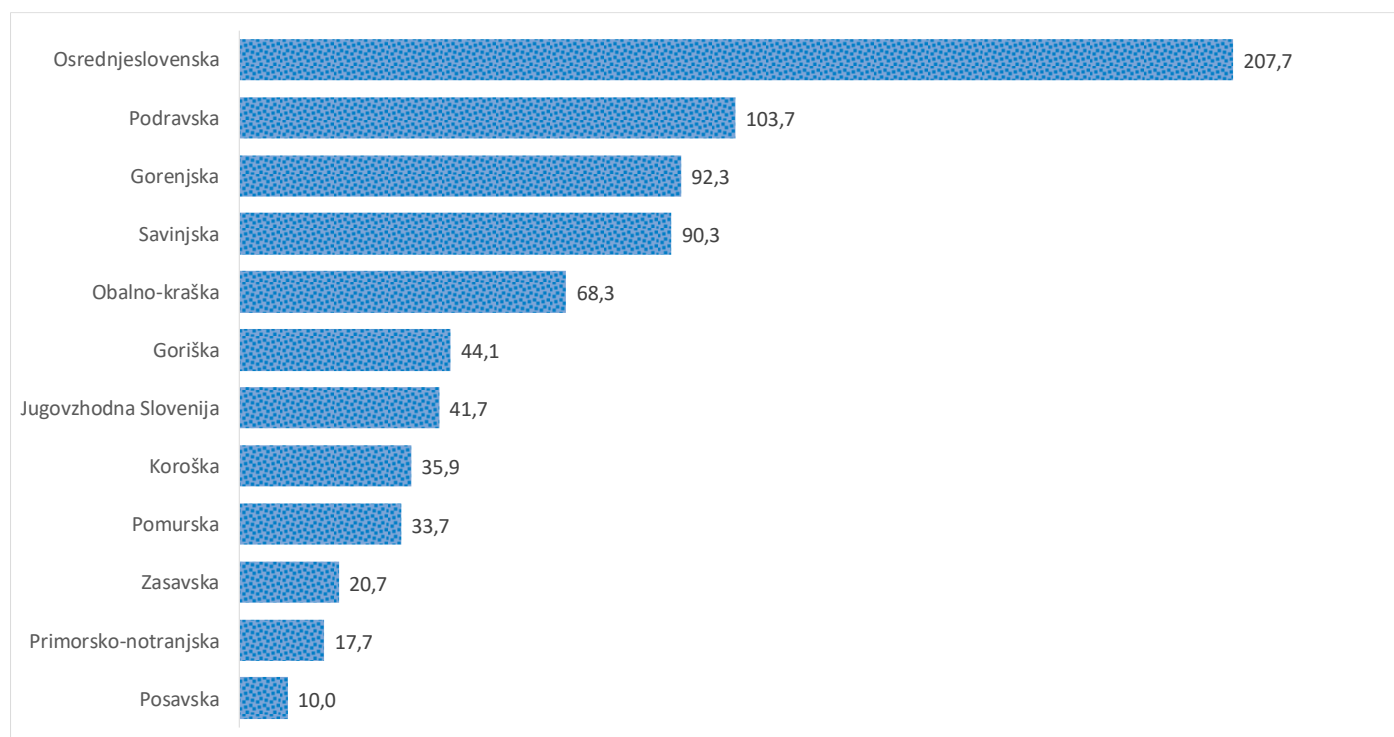

Kazalniki v skladu z odloki Vlade RS

Dnevno poročilo, stanje na dan 06.03.2021

Datum objave: 07. 03. 2021

Sedem dnevno število potrjenih primerov na 100.000 prebivalcev Slovenije po statističnih regijah, 06.03.2021

Sedem dnevno povprečno število potrjenih primerov na 100.000 prebivalcev Slovenije po statističnih regijah, 06.03.2021

Sedem dnevno povprečno število potrjenih primerov v Sloveniji po statističnih regijah, 06.03.2021

14 dnevno število potrjenih primerov na 100.000 prebivalcev Slovenije po statističnih regijah, 06.03.2021