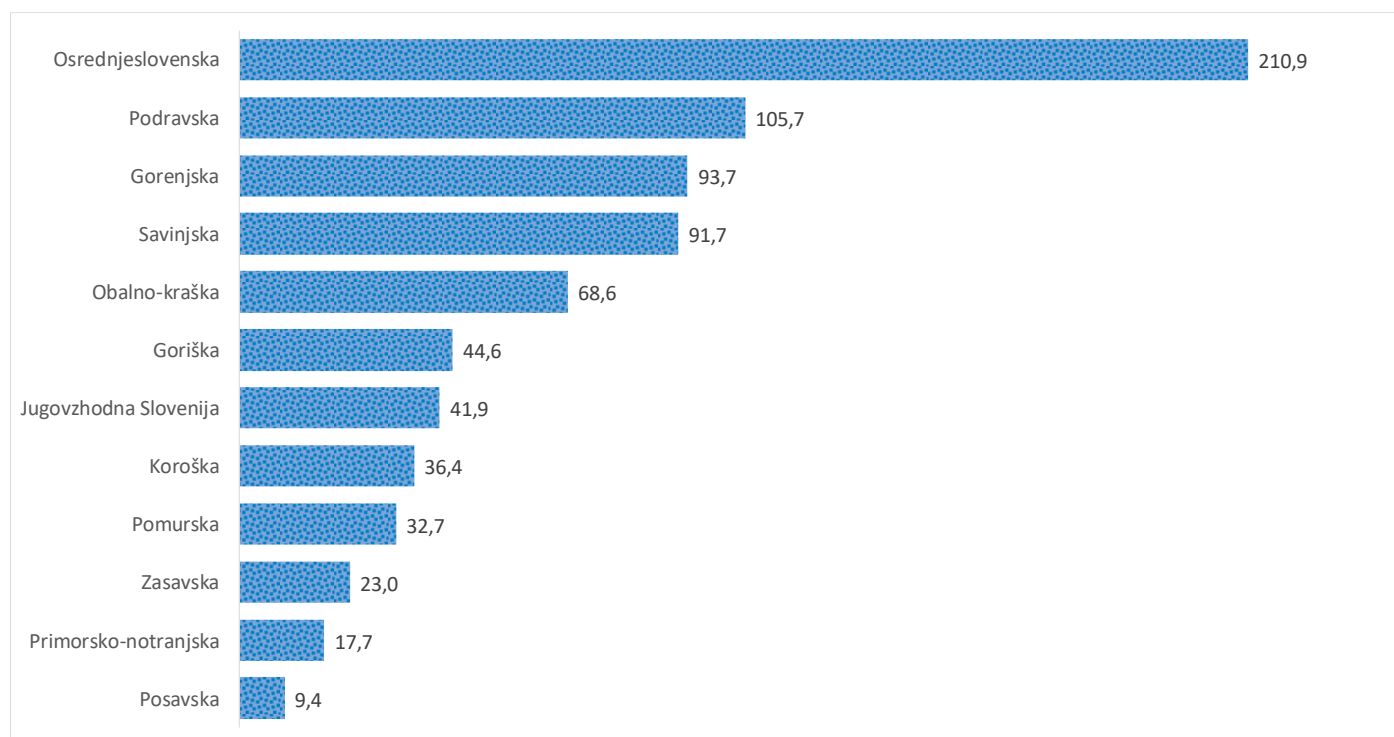

Kazalniki v skladu z odloki Vlade RS

Dnevno poročilo, stanje na dan 05.03.2021

Datum objave: 06. 03. 2021

Sedem dnevno število potrjenih primerov na 100.000 prebivalcev Slovenije po statističnih regijah, 05.03.2021

Sedem dnevno povprečno število potrjenih primerov na 100.000 prebivalcev Slovenije po statističnih regijah, 05.03.2021

Sedem dnevno povprečno število potrjenih primerov v Sloveniji po statističnih regijah, 05.03.2021

14 dnevno število potrjenih primerov na 100.000 prebivalcev Slovenije po statističnih regijah, 05.03.2021