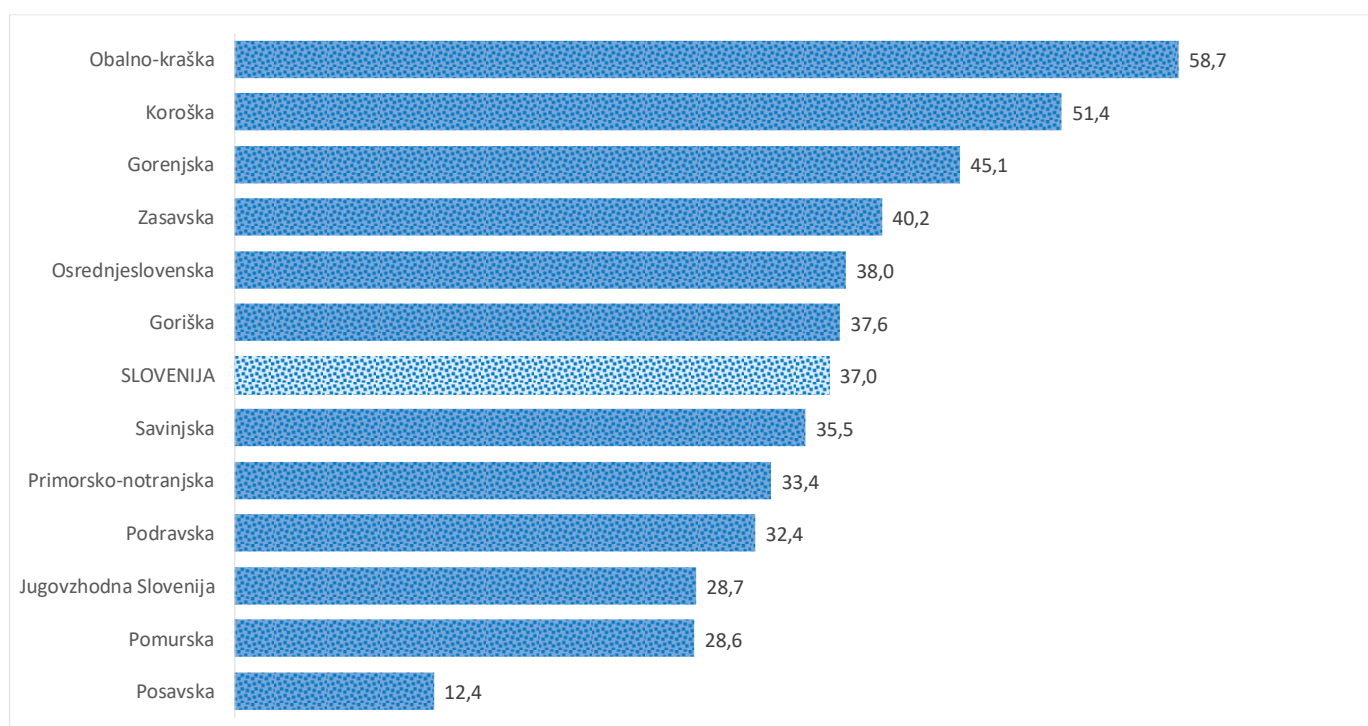

Kazalniki v skladu z odloki Vlade RS

Dnevno poročilo, stanje na dan 05.03.2021

Datum objave: 06. 03. 2021

Sedem dnevno število potrjenih primerov na 100.000 prebivalcev Slovenije po statističnih regijah, 05.03.2021

Sedem dnevno povprečno število potrjenih primerov na 100.000 prebivalcev Slovenije po statističnih regijah, 05.03.2021

Sedem dnevno povprečno število potrjenih primerov v Sloveniji po statističnih regijah, 05.03.2021

14 dnevno število potrjenih primerov na 100.000 prebivalcev Slovenije po statističnih regijah, 05.03.2021