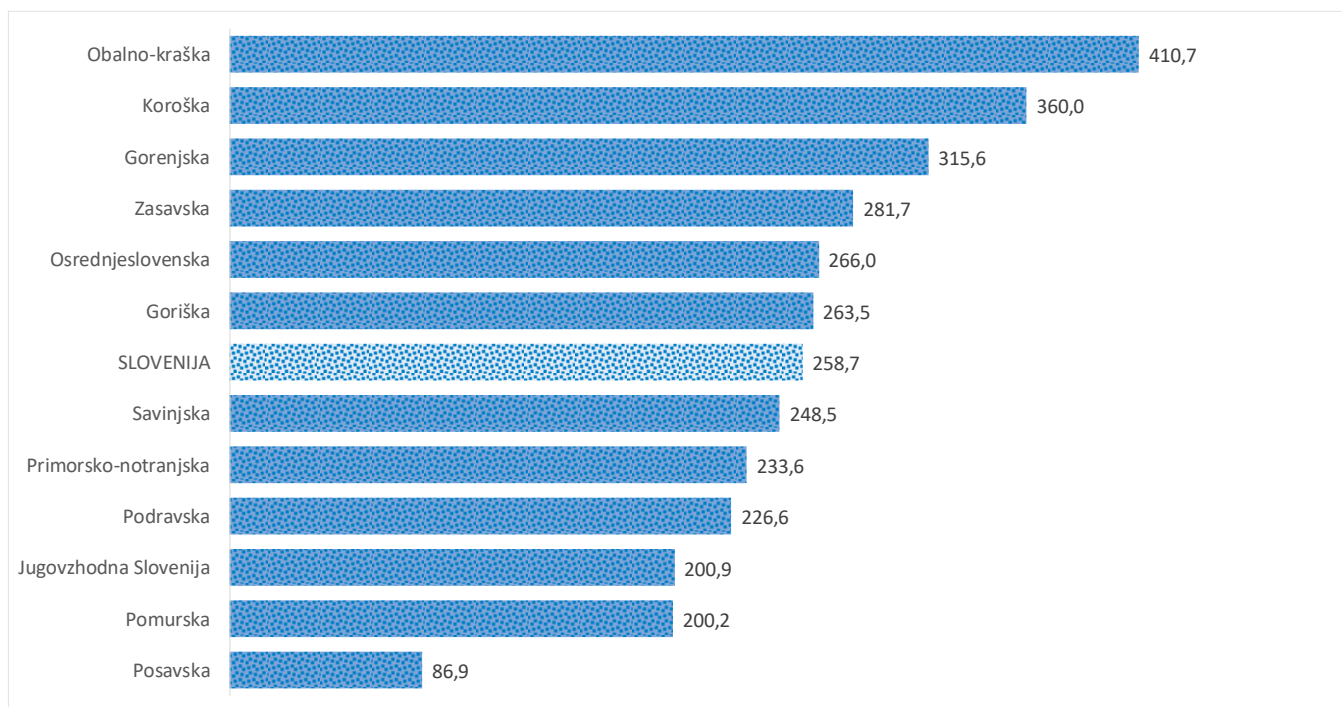

Kazalniki v skladu z odloki Vlade RS

Dnevno poročilo, stanje na dan 05.03.2021

Datum objave: 06. 03. 2021

Sedem dnevno število potrjenih primerov na 100.000 prebivalcev Slovenije po statističnih regijah, 05.03.2021

Sedem dnevno povprečno število potrjenih primerov na 100.000 prebivalcev Slovenije po statističnih regijah, 05.03.2021

Sedem dnevno povprečno število potrjenih primerov v Sloveniji po statističnih regijah, 05.03.2021

14 dnevno število potrjenih primerov na 100.000 prebivalcev Slovenije po statističnih regijah, 05.03.2021