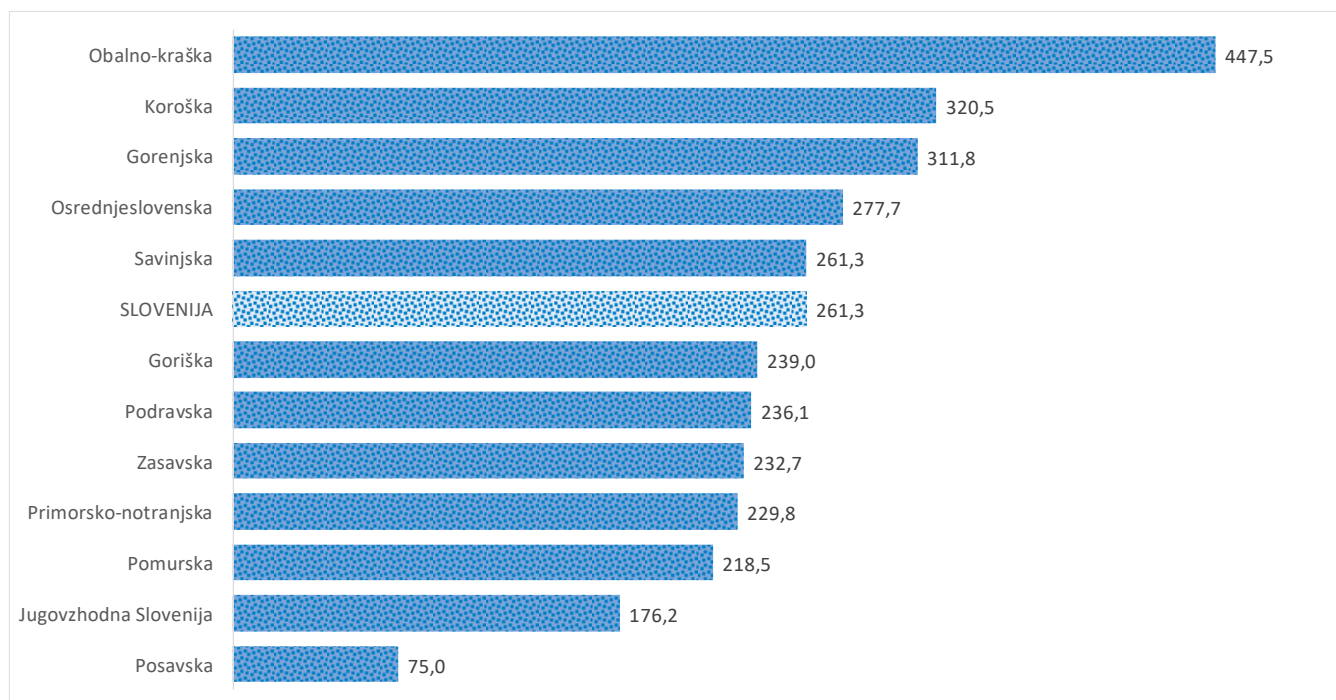

### Sedem dnevno število potrjenih primerov na 100.000 prebivalcev Slovenije po statističnih regijah, 03.03.2021

### Sedem dnevno povprečno število potrjenih primerov na 100.000 prebivalcev Slovenije po statističnih regijah, 03.03.2021