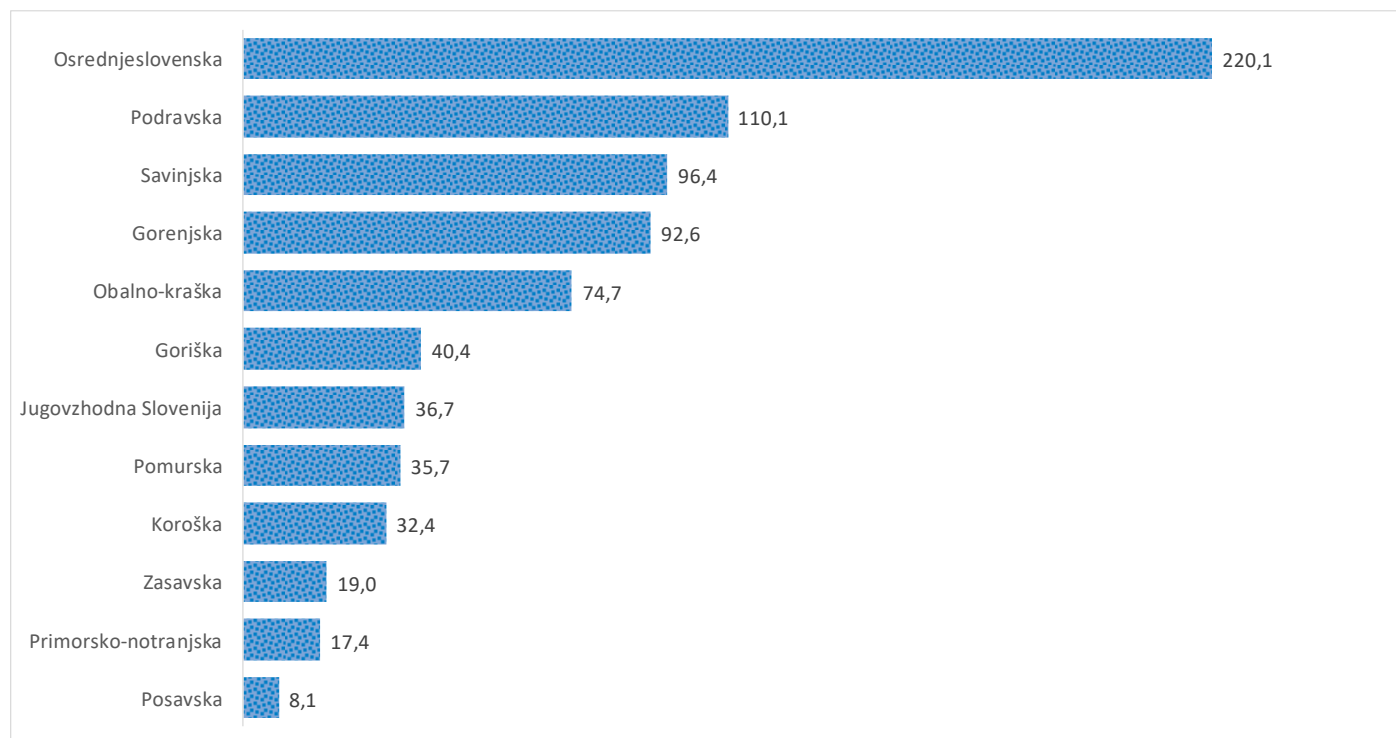

Sedem dnevno povprečno število potrjenih primerov v Sloveniji po statističnih regijah, 03.03.2021