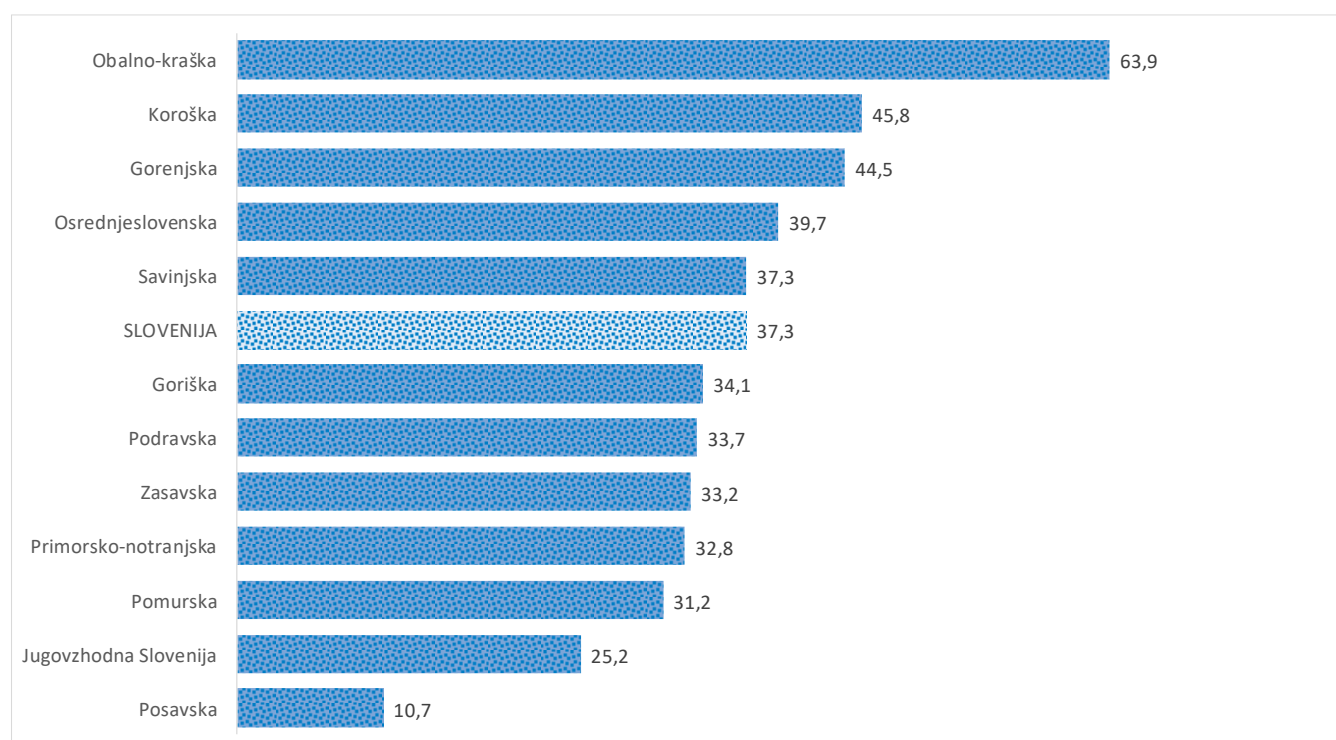

### Sedem dnevno število potrjenih primerov na 100.000 prebivalcev Slovenije po statističnih regijah, 03.03.2021

### Sedem dnevno povprečno število potrjenih primerov na 100.000 prebivalcev Slovenije po statističnih regijah, 03.03.2021