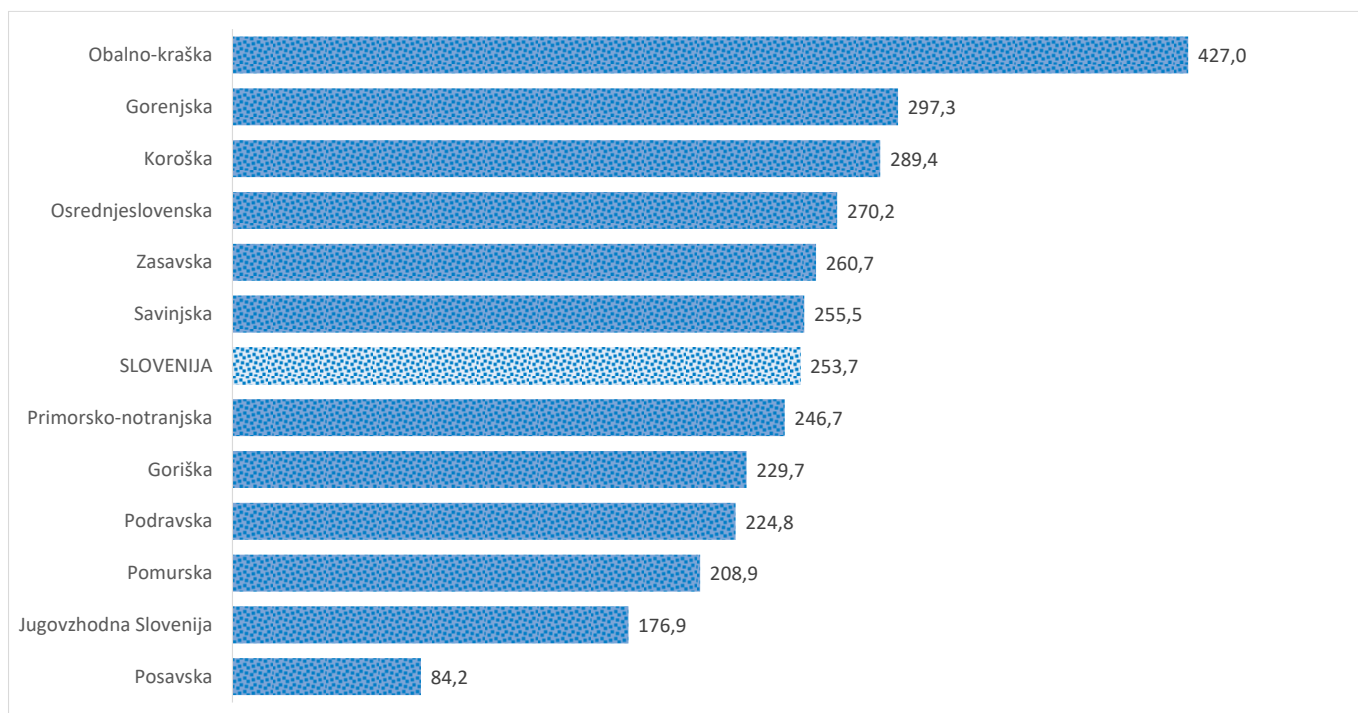

Kazalniki v skladu z odloki Vlade RS

Dnevno poročilo, stanje na dan 02.03.2021

Datum objave: 03. 03. 2021

Sedem dnevno število potrjenih primerov na 100.000 prebivalcev Slovenije po statističnih regijah, 02.03.2021

Sedem dnevno povprečno število potrjenih primerov na 100.000 prebivalcev Slovenije po statističnih regijah, 02.03.2021

Sedem dnevno povprečno število potrjenih primerov v Sloveniji po statističnih regijah, 02.03.2021

14 dnevno število potrjenih primerov na 100.000 prebivalcev Slovenije po statističnih regijah, 02.03.2021