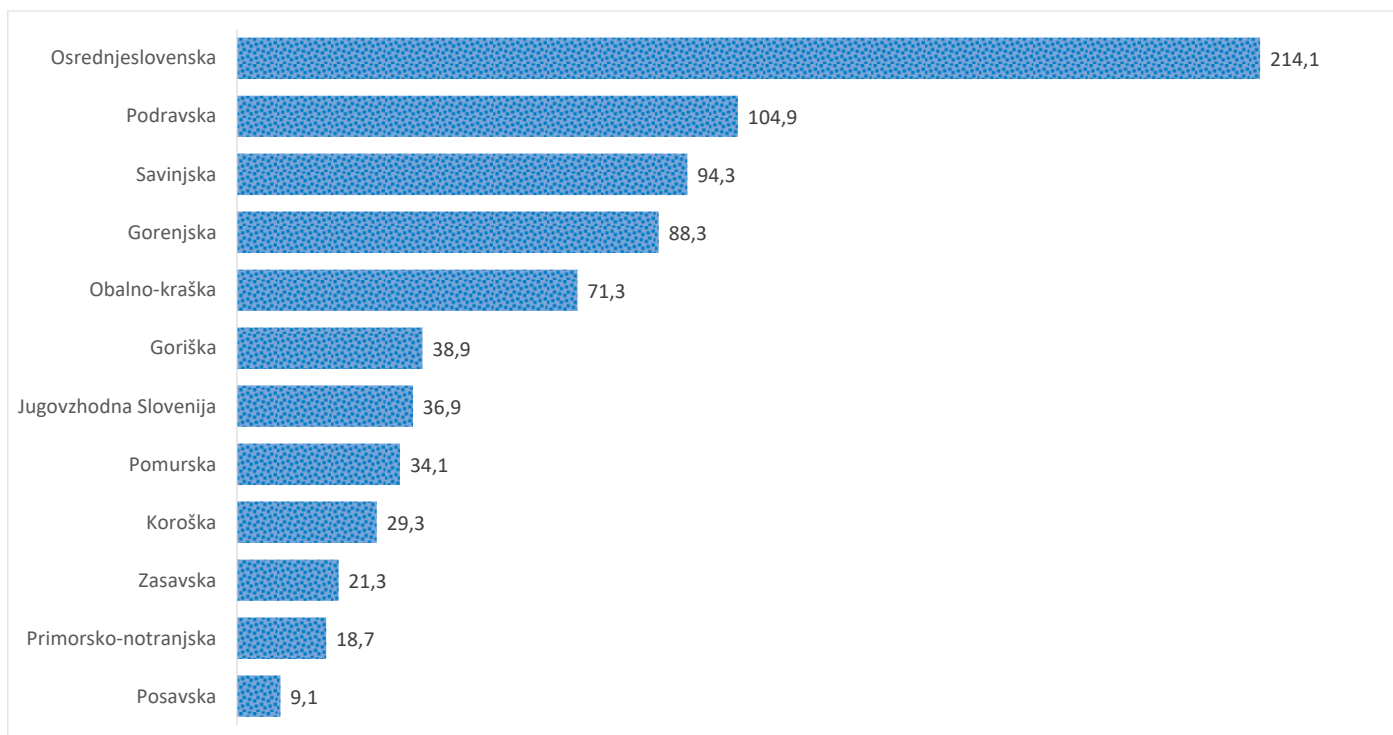

Kazalniki v skladu z odloki Vlade RS

Dnevno poročilo, stanje na dan 02.03.2021

Datum objave: 03. 03. 2021

Sedem dnevno število potrjenih primerov na 100.000 prebivalcev Slovenije po statističnih regijah, 02.03.2021

Sedem dnevno povprečno število potrjenih primerov na 100.000 prebivalcev Slovenije po statističnih regijah, 02.03.2021

Sedem dnevno povprečno število potrjenih primerov v Sloveniji po statističnih regijah, 02.03.2021

14 dnevno število potrjenih primerov na 100.000 prebivalcev Slovenije po statističnih regijah, 02.03.2021