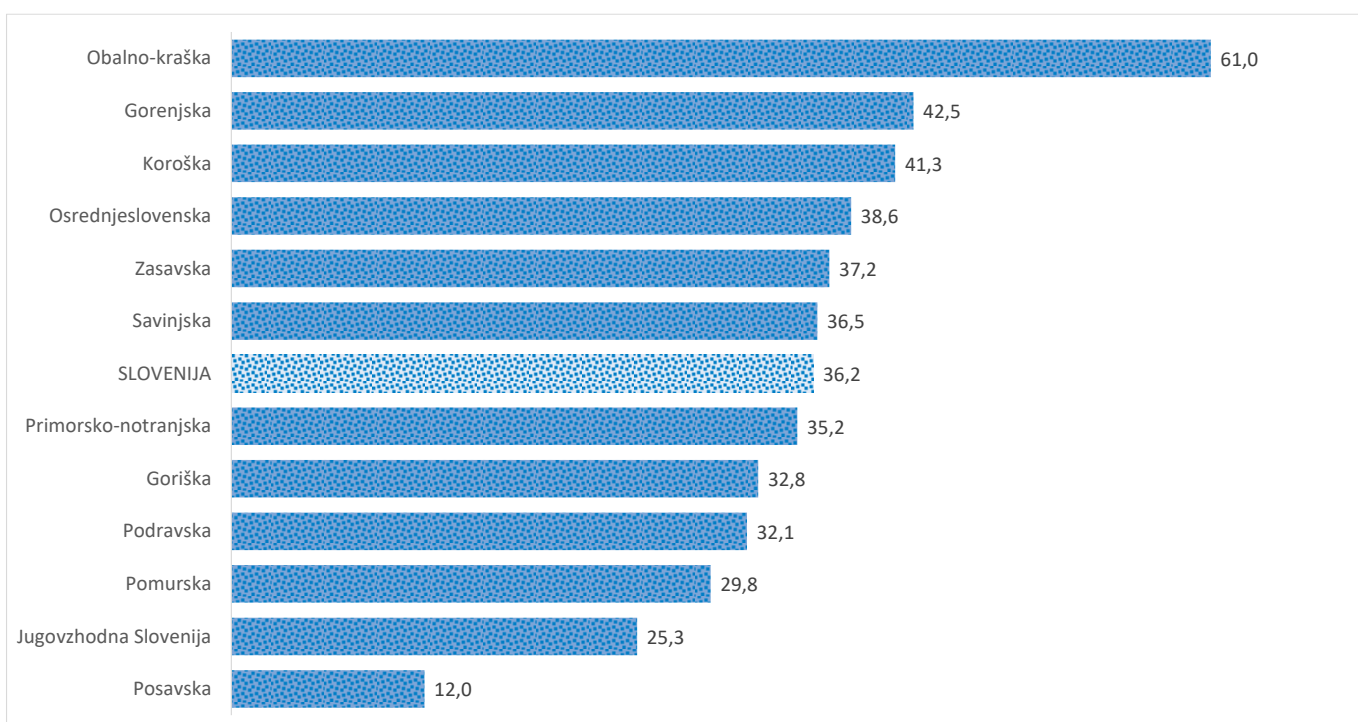

Kazalniki v skladu z odloki Vlade RS

Dnevno poročilo, stanje na dan 02.03.2021

Datum objave: 03. 03. 2021

Sedem dnevno število potrjenih primerov na 100.000 prebivalcev Slovenije po statističnih regijah, 02.03.2021

Sedem dnevno povprečno število potrjenih primerov na 100.000 prebivalcev Slovenije po statističnih regijah, 02.03.2021

Sedem dnevno povprečno število potrjenih primerov v Sloveniji po statističnih regijah, 02.03.2021

14 dnevno število potrjenih primerov na 100.000 prebivalcev Slovenije po statističnih regijah, 02.03.2021