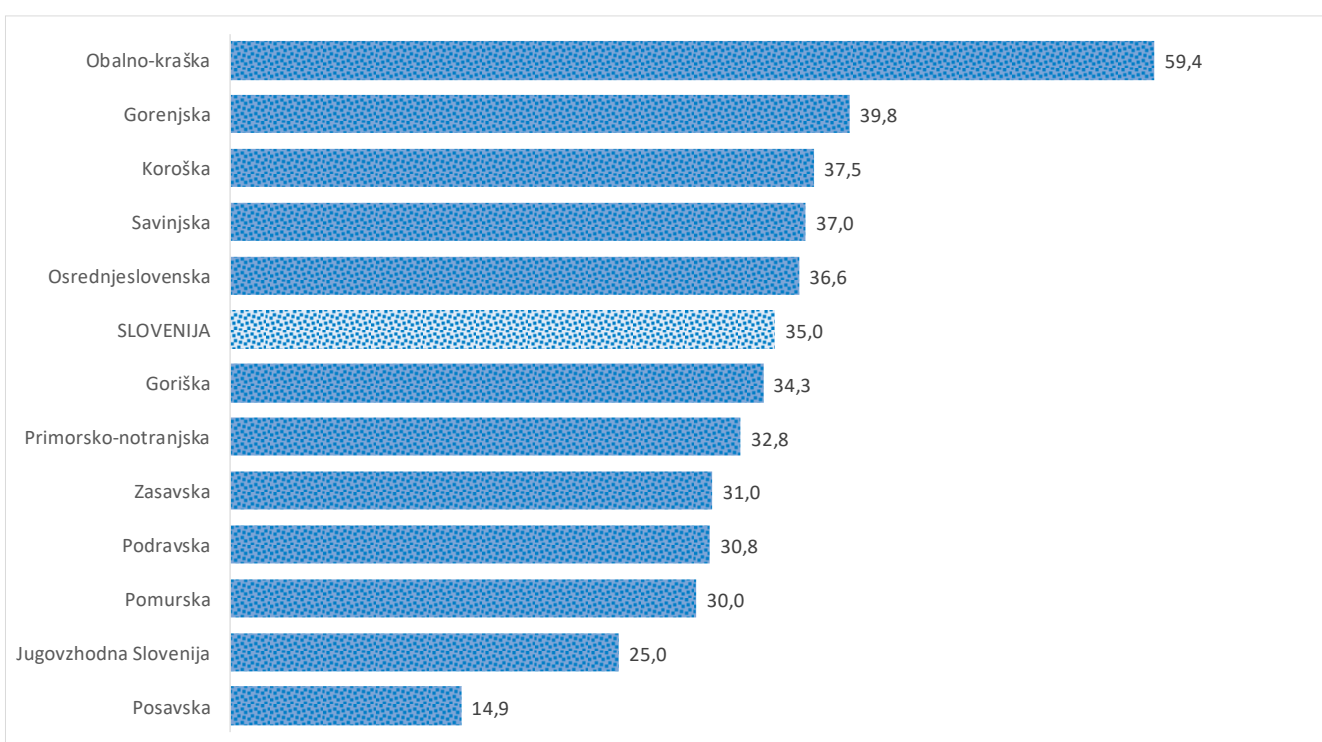

### Sedem dnevno število potrjenih primerov na 100.000 prebivalcev Slovenije po statističnih regijah, 01.03.2021

### Sedem dnevno povprečno število potrjenih primerov na 100.000 prebivalcev Slovenije po statističnih regijah, 01.03.2021