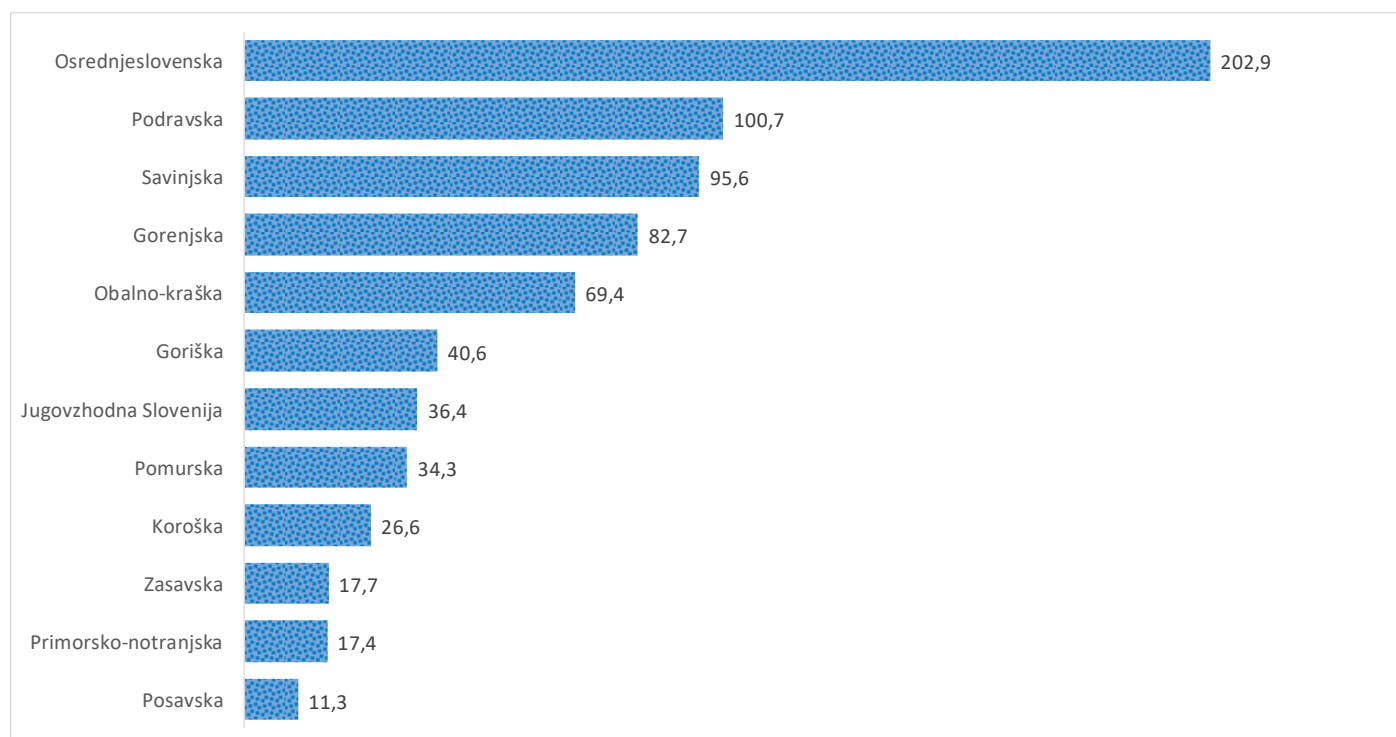

Sedem dnevno povprečno število potrjenih primerov v Sloveniji po statističnih regijah, 01.03.2021