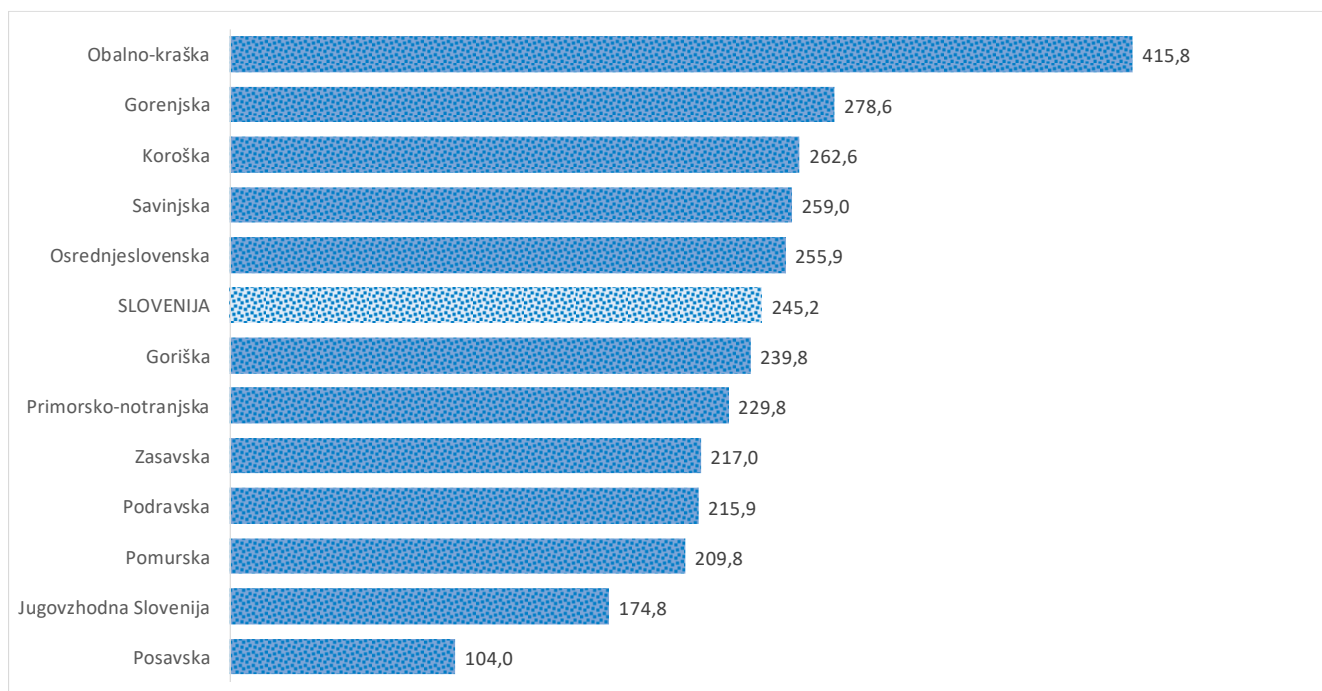

### Sedem dnevno število potrjenih primerov na 100.000 prebivalcev Slovenije po statističnih regijah, 01.03.2021

### Sedem dnevno povprečno število potrjenih primerov na 100.000 prebivalcev Slovenije po statističnih regijah, 01.03.2021