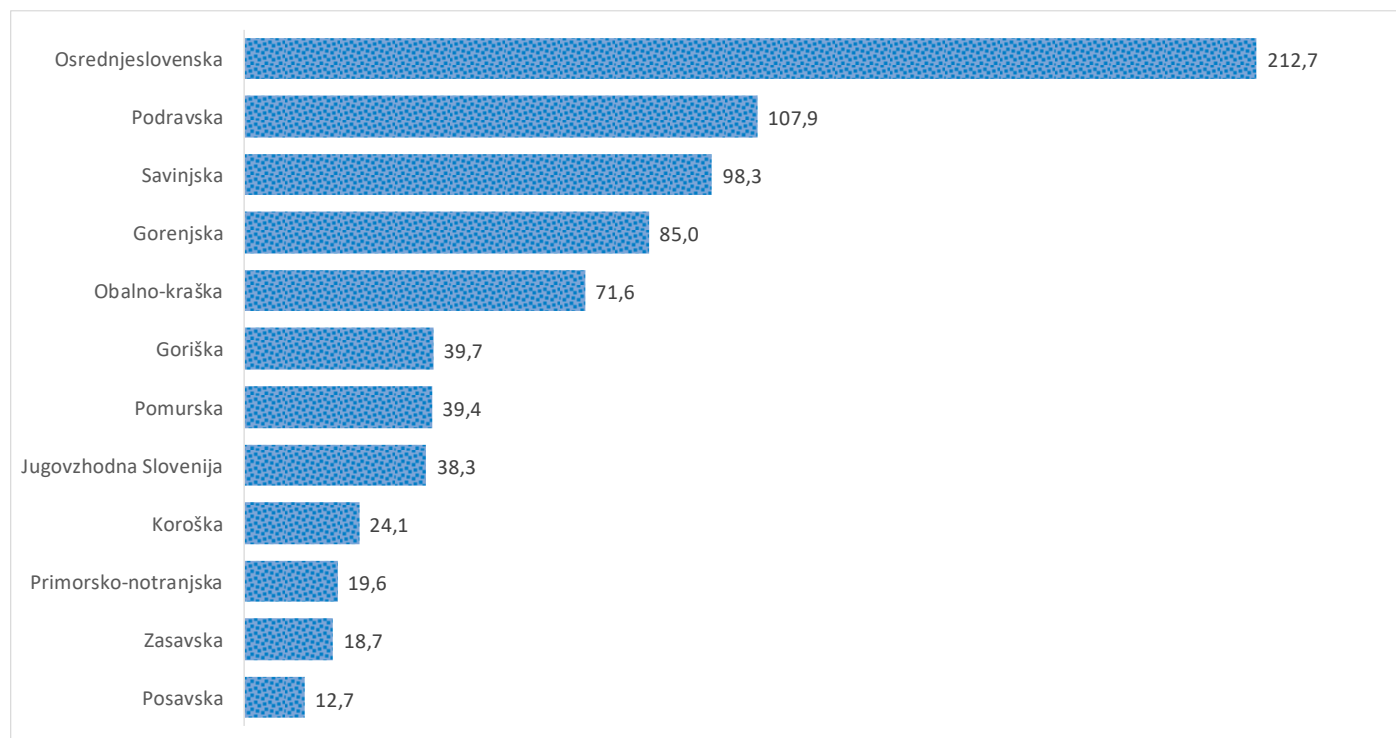

Kazalniki v skladu z odloki Vlade RS

Dnevno poročilo, stanje na dan 28.02.2021

Datum objave: 01.03.2021

Sedem dnevno število potrjenih primerov na 100.000 prebivalcev Slovenije po statističnih regijah, 28.02.2021

Sedem dnevno povprečno število potrjenih primerov na 100.000 prebivalcev Slovenije po statističnih regijah, 28.02.2021

Sedem dnevno povprečno število potrjenih primerov v Sloveniji po statističnih regijah, 28.02.2021

14 dnevno število potrjenih primerov na 100.000 prebivalcev Slovenije po statističnih regijah, 28.02.2021