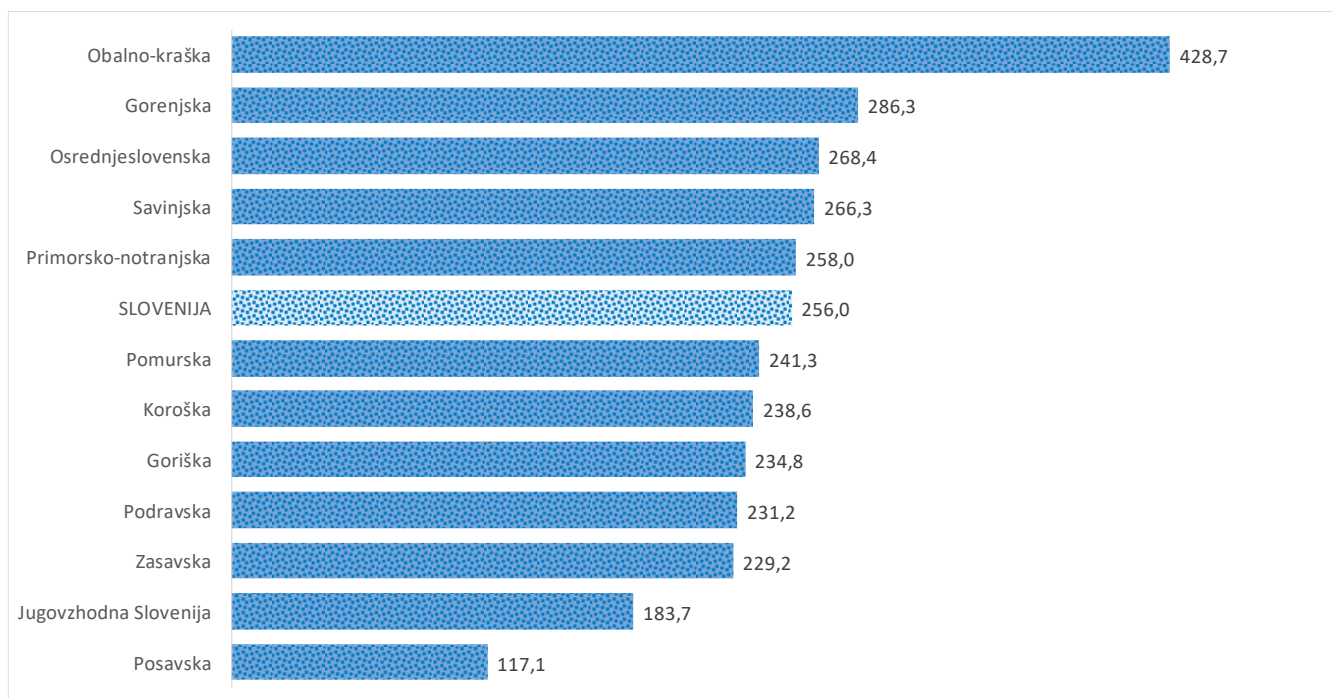

Kazalniki v skladu z odloki Vlade RS

Dnevno poročilo, stanje na dan 28.02.2021

Datum objave: 01.03.2021

Sedem dnevno število potrjenih primerov na 100.000 prebivalcev Slovenije po statističnih regijah, 28.02.2021

Sedem dnevno povprečno število potrjenih primerov na 100.000 prebivalcev Slovenije po statističnih regijah, 28.02.2021

Sedem dnevno povprečno število potrjenih primerov v Sloveniji po statističnih regijah, 28.02.2021

14 dnevno število potrjenih primerov na 100.000 prebivalcev Slovenije po statističnih regijah, 28.02.2021