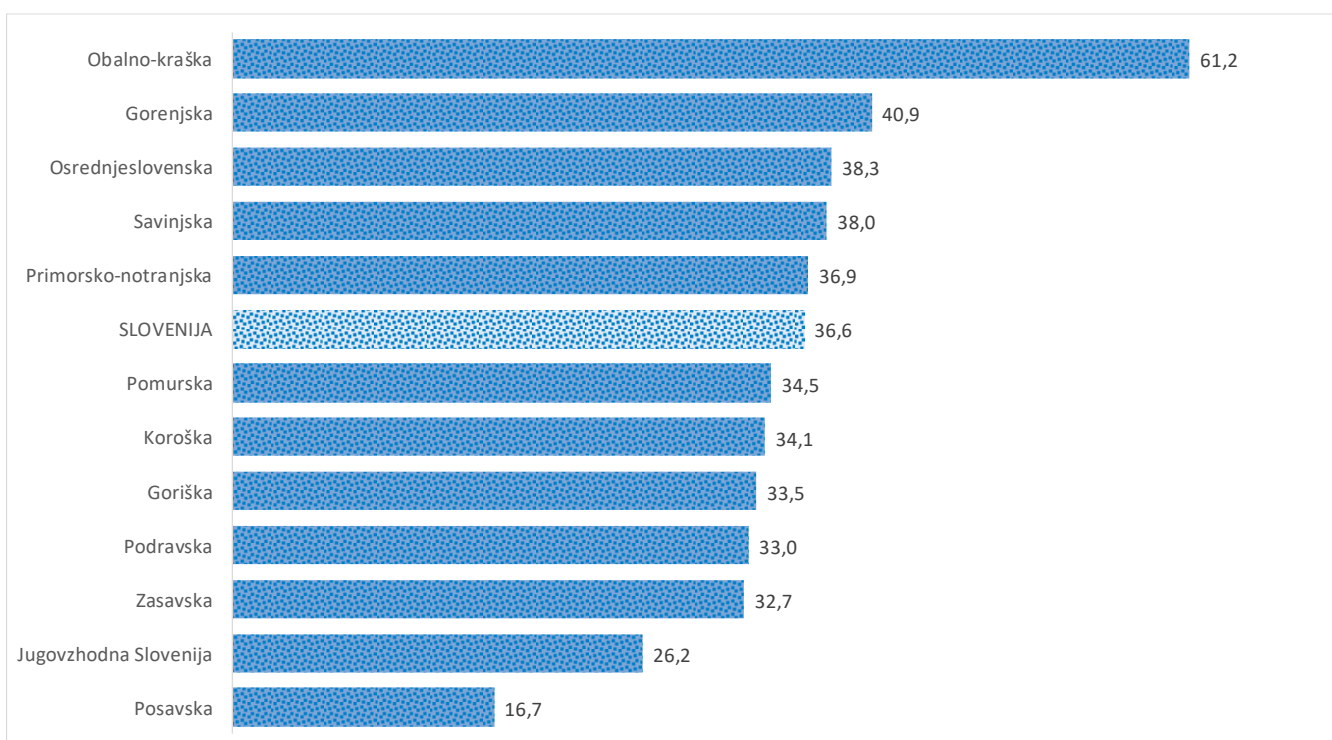

Kazalniki v skladu z odloki Vlade RS

Dnevno poročilo, stanje na dan 28.02.2021

Datum objave: 01.03.2021

Sedem dnevno število potrjenih primerov na 100.000 prebivalcev Slovenije po statističnih regijah, 28.02.2021

Sedem dnevno povprečno število potrjenih primerov na 100.000 prebivalcev Slovenije po statističnih regijah, 28.02.2021

Sedem dnevno povprečno število potrjenih primerov v Sloveniji po statističnih regijah, 28.02.2021

14 dnevno število potrjenih primerov na 100.000 prebivalcev Slovenije po statističnih regijah, 28.02.2021