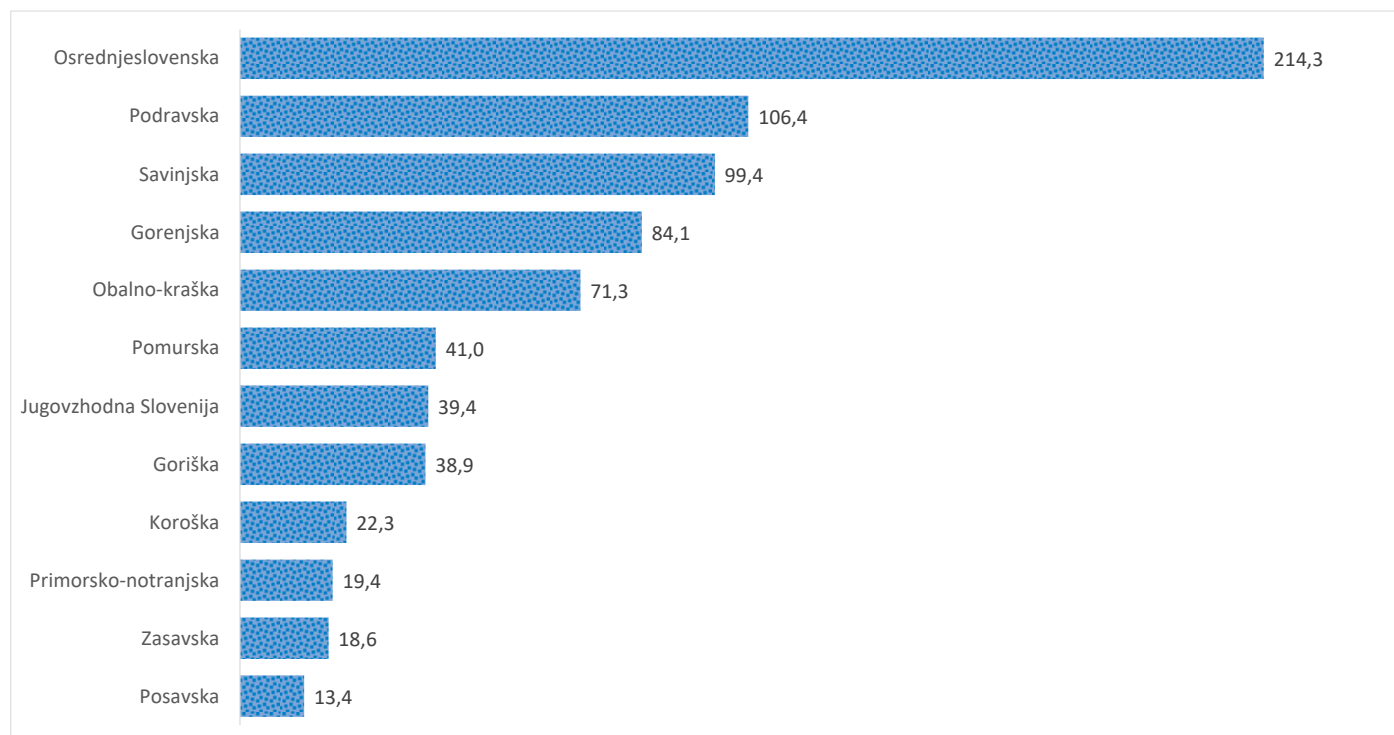

Sedem dnevno povprečno število potrjenih primerov v Sloveniji po statističnih regijah, 27.02.2021