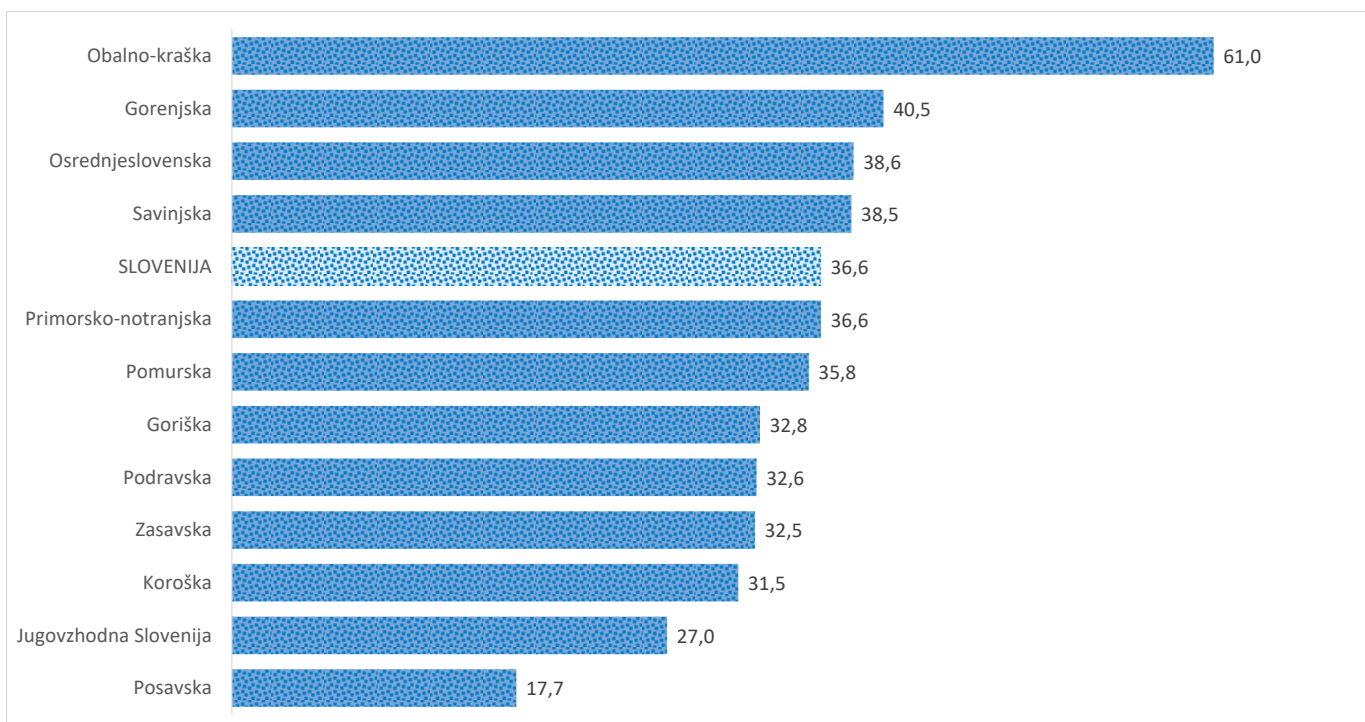

## Kazalniki v skladu z odloki Vlade RS

Dnevno poročilo, stanje na dan 27.02.2021

Datum objave: 28. 02. 2021

### Sedem dnevno število potrjenih primerov na 100.000 prebivalcev Slovenije po statističnih regijah, 27.02.2021

### Sedem dnevno povprečno število potrjenih primerov na 100.000 prebivalcev Slovenije po statističnih regijah, 27.02.2021