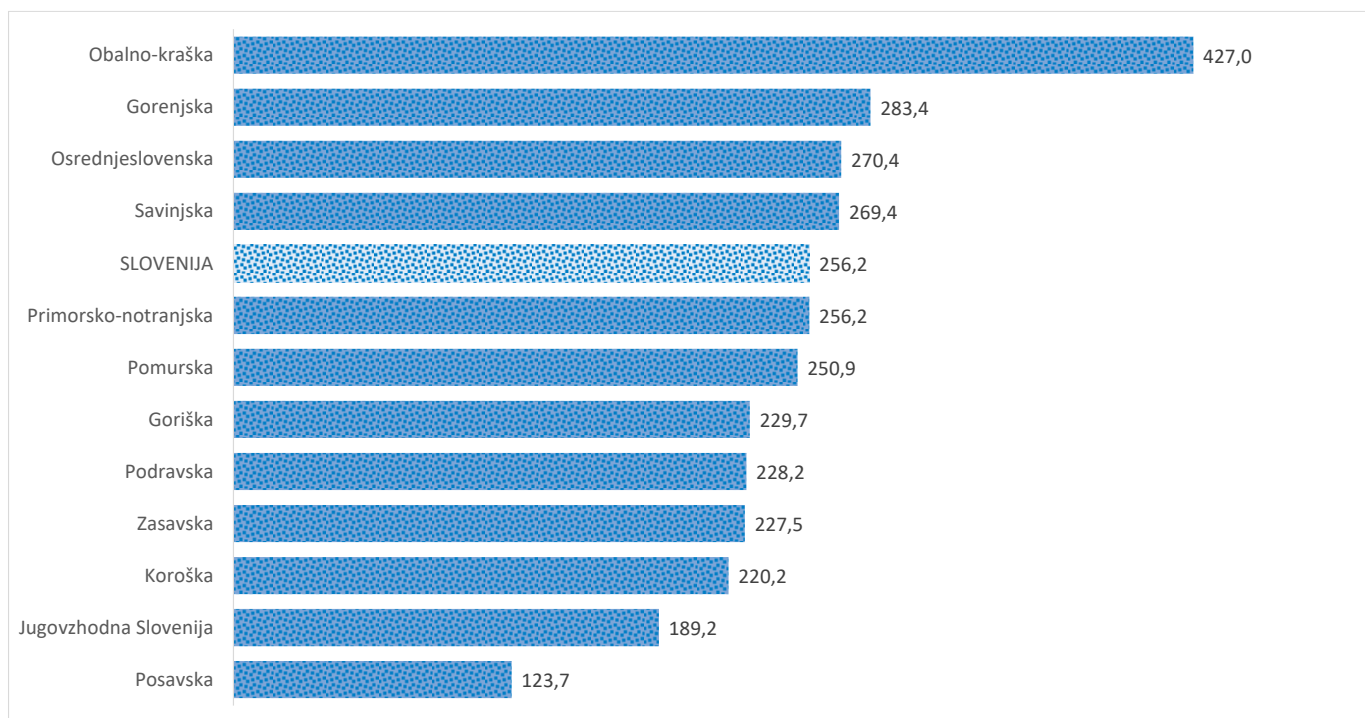

## Kazalniki v skladu z odloki Vlade RS

Dnevno poročilo, stanje na dan 27.02.2021

Datum objave: 28. 02. 2021

### Sedem dnevno število potrjenih primerov na 100.000 prebivalcev Slovenije po statističnih regijah, 27.02.2021

### Sedem dnevno povprečno število potrjenih primerov na 100.000 prebivalcev Slovenije po statističnih regijah, 27.02.2021