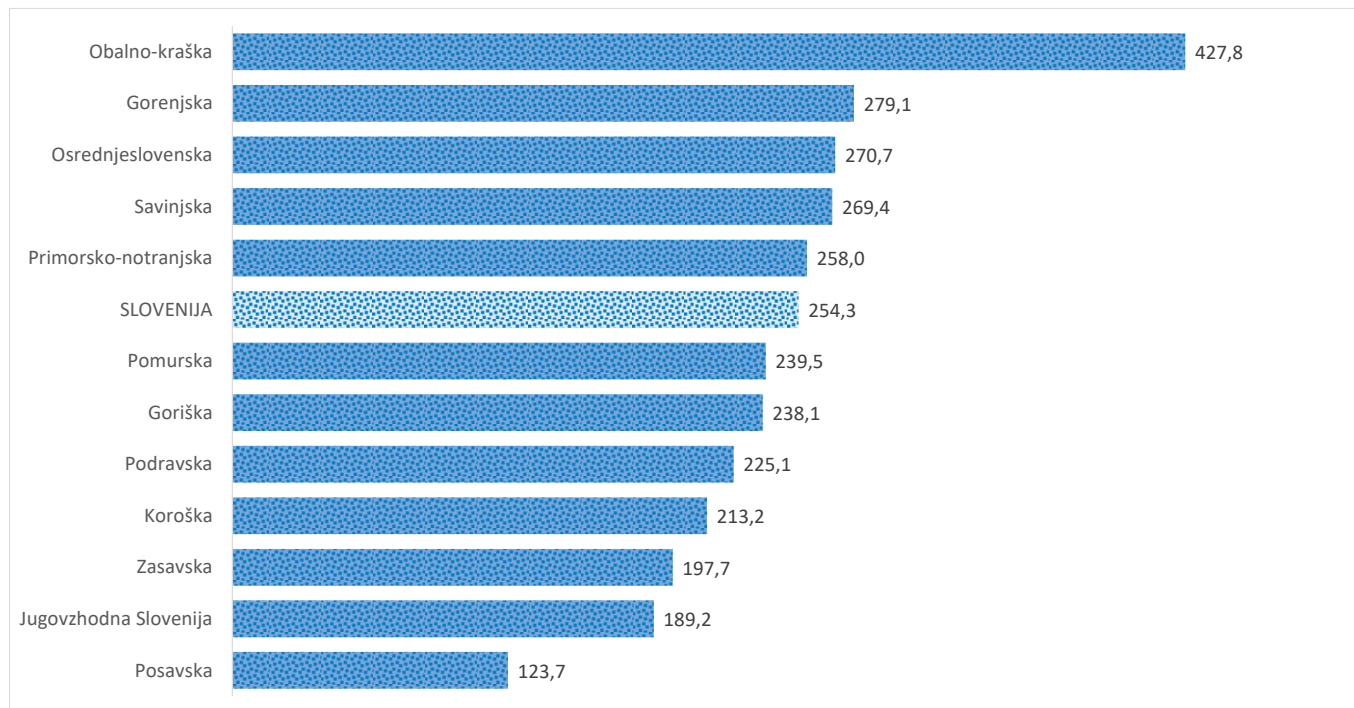

Kazalniki v skladu z odloki Vlade RS

Dnevno poročilo, stanje na dan 26.02.2021

Datum objave: 27. 02. 2021

Sedem dnevno število potrjenih primerov na 100.000 prebivalcev Slovenije po statističnih regijah, 26.02.2021

Sedem dnevno povprečno število potrjenih primerov na 100.000 prebivalcev Slovenije po statističnih regijah, 26.02.2021

Sedem dnevno povprečno število potrjenih primerov v Sloveniji po statističnih regijah, 26.02.2021

14 dnevno število potrjenih primerov na 100.000 prebivalcev Slovenije po statističnih regijah, 26.02.2021