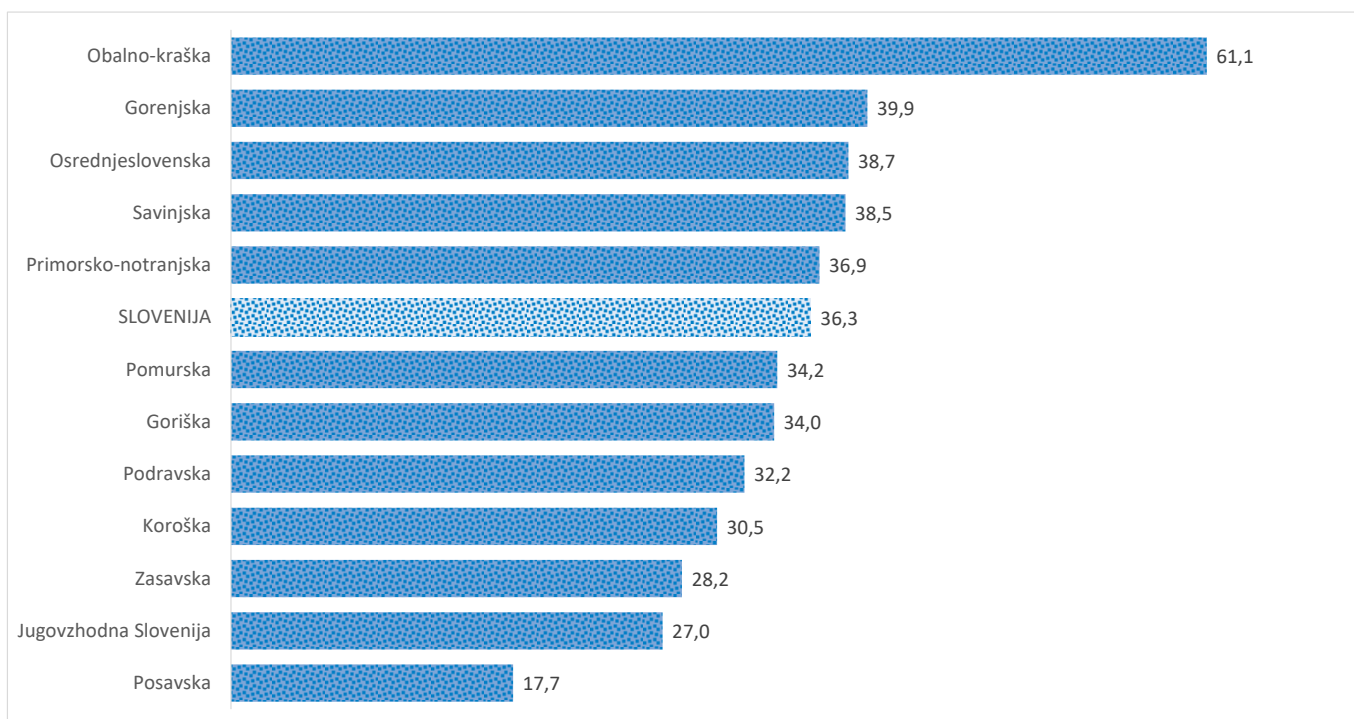

Kazalniki v skladu z odloki Vlade RS

Dnevno poročilo, stanje na dan 26.02.2021

Datum objave: 27. 02. 2021

Sedem dnevno število potrjenih primerov na 100.000 prebivalcev Slovenije po statističnih regijah, 26.02.2021

Sedem dnevno povprečno število potrjenih primerov na 100.000 prebivalcev Slovenije po statističnih regijah, 26.02.2021

Sedem dnevno povprečno število potrjenih primerov v Sloveniji po statističnih regijah, 26.02.2021

14 dnevno število potrjenih primerov na 100.000 prebivalcev Slovenije po statističnih regijah, 26.02.2021