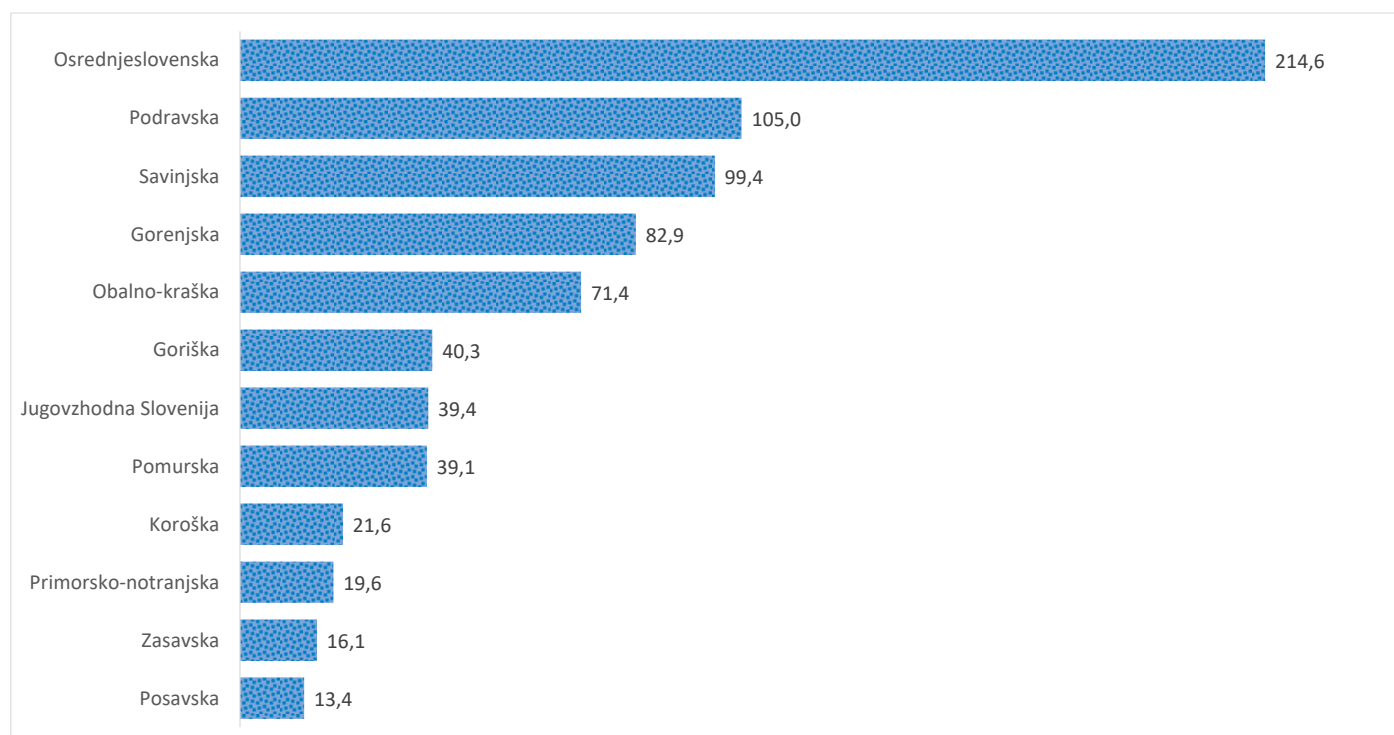

Kazalniki v skladu z odloki Vlade RS

Dnevno poročilo, stanje na dan 26.02.2021

Datum objave: 27. 02. 2021

Sedem dnevno število potrjenih primerov na 100.000 prebivalcev Slovenije po statističnih regijah, 26.02.2021

Sedem dnevno povprečno število potrjenih primerov na 100.000 prebivalcev Slovenije po statističnih regijah, 26.02.2021

Sedem dnevno povprečno število potrjenih primerov v Sloveniji po statističnih regijah, 26.02.2021

14 dnevno število potrjenih primerov na 100.000 prebivalcev Slovenije po statističnih regijah, 26.02.2021