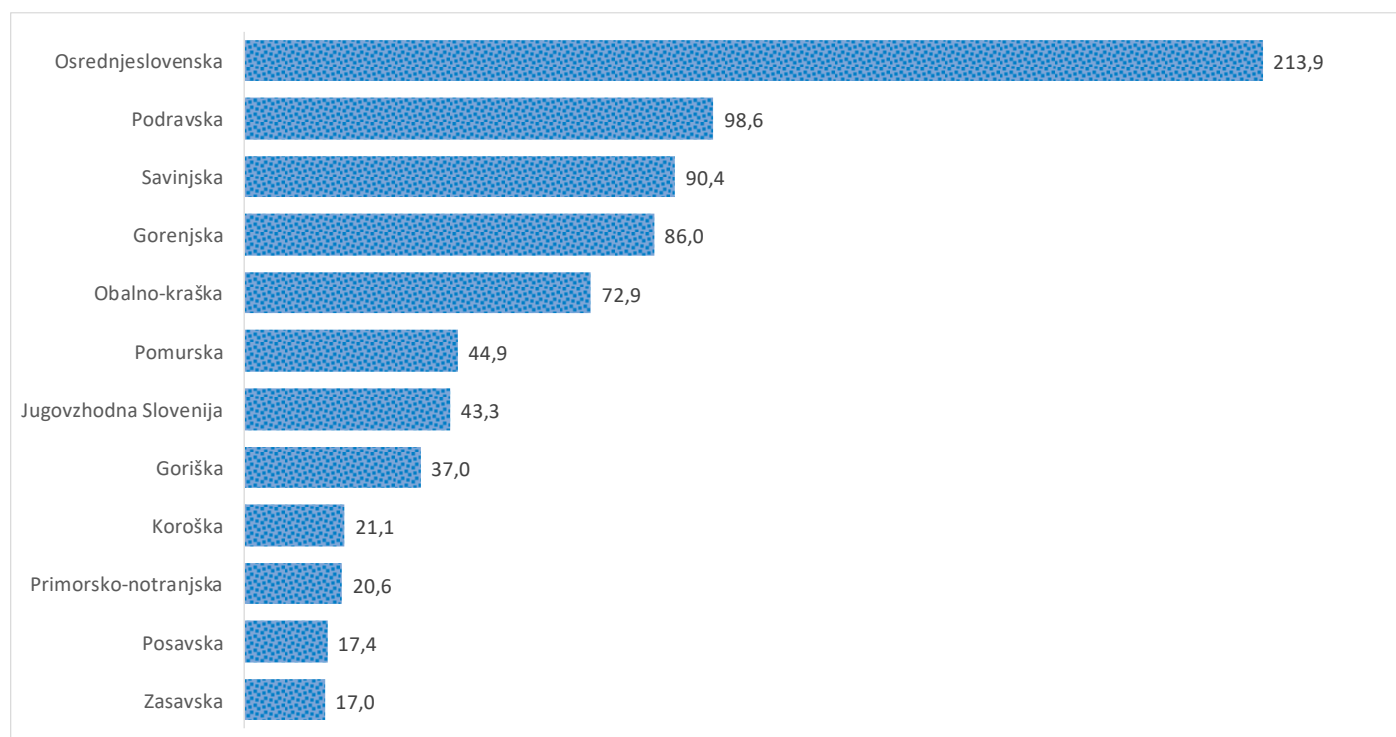

Kazalniki v skladu z odloki Vlade RS

Dnevno poročilo, stanje na dan 24.02.2021

Datum objave: 25. 02. 2021

Sedem dnevno število potrjenih primerov na 100.000 prebivalcev Slovenije po statističnih regijah, 24.02.2021

Sedem dnevno povprečno število potrjenih primerov na 100.000 prebivalcev Slovenije po statističnih regijah, 24.02.2021

Sedem dnevno povprečno število potrjenih primerov v Sloveniji po statističnih regijah, 24.02.2021

14 dnevno število potrjenih primerov na 100.000 prebivalcev Slovenije po statističnih regijah, 24.02.2021