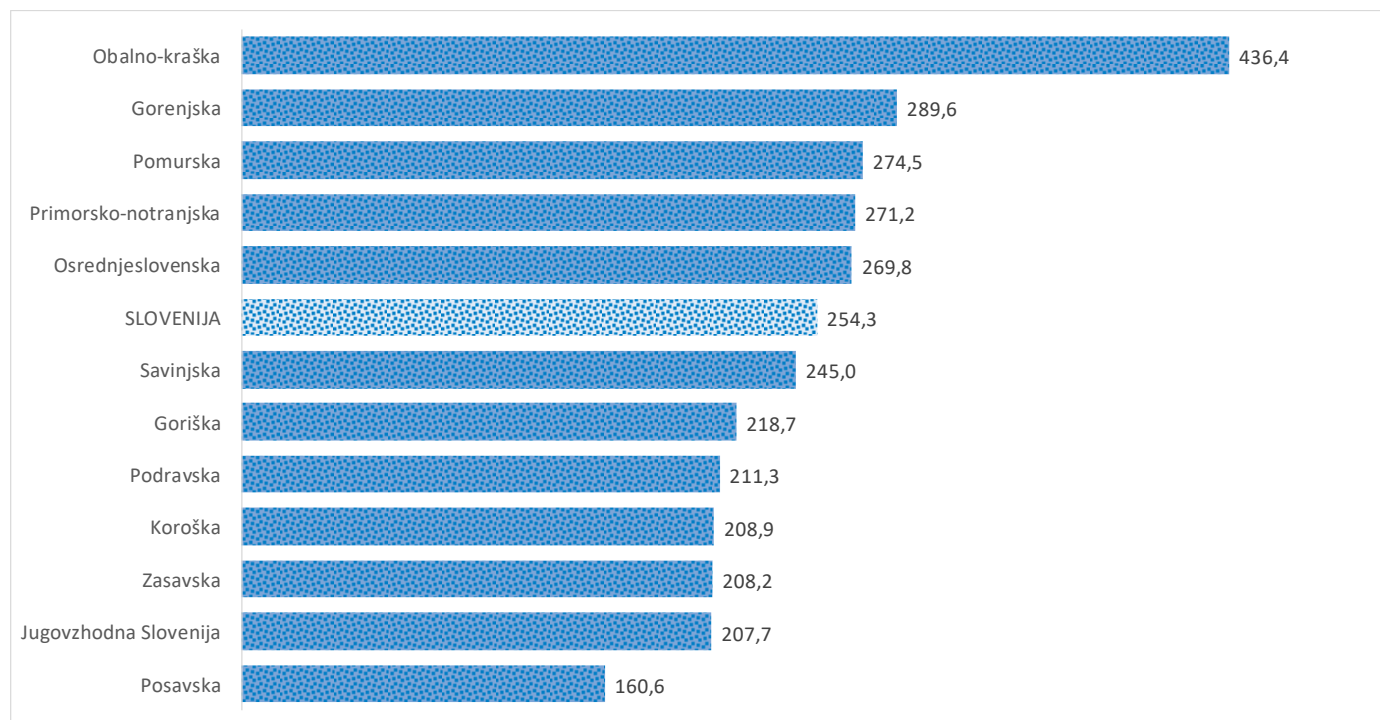

Kazalniki v skladu z odloki Vlade RS

Dnevno poročilo, stanje na dan 24.02.2021

Datum objave: 25. 02. 2021

Sedem dnevno število potrjenih primerov na 100.000 prebivalcev Slovenije po statističnih regijah, 24.02.2021

Sedem dnevno povprečno število potrjenih primerov na 100.000 prebivalcev Slovenije po statističnih regijah, 24.02.2021

Sedem dnevno povprečno število potrjenih primerov v Sloveniji po statističnih regijah, 24.02.2021

14 dnevno število potrjenih primerov na 100.000 prebivalcev Slovenije po statističnih regijah, 24.02.2021