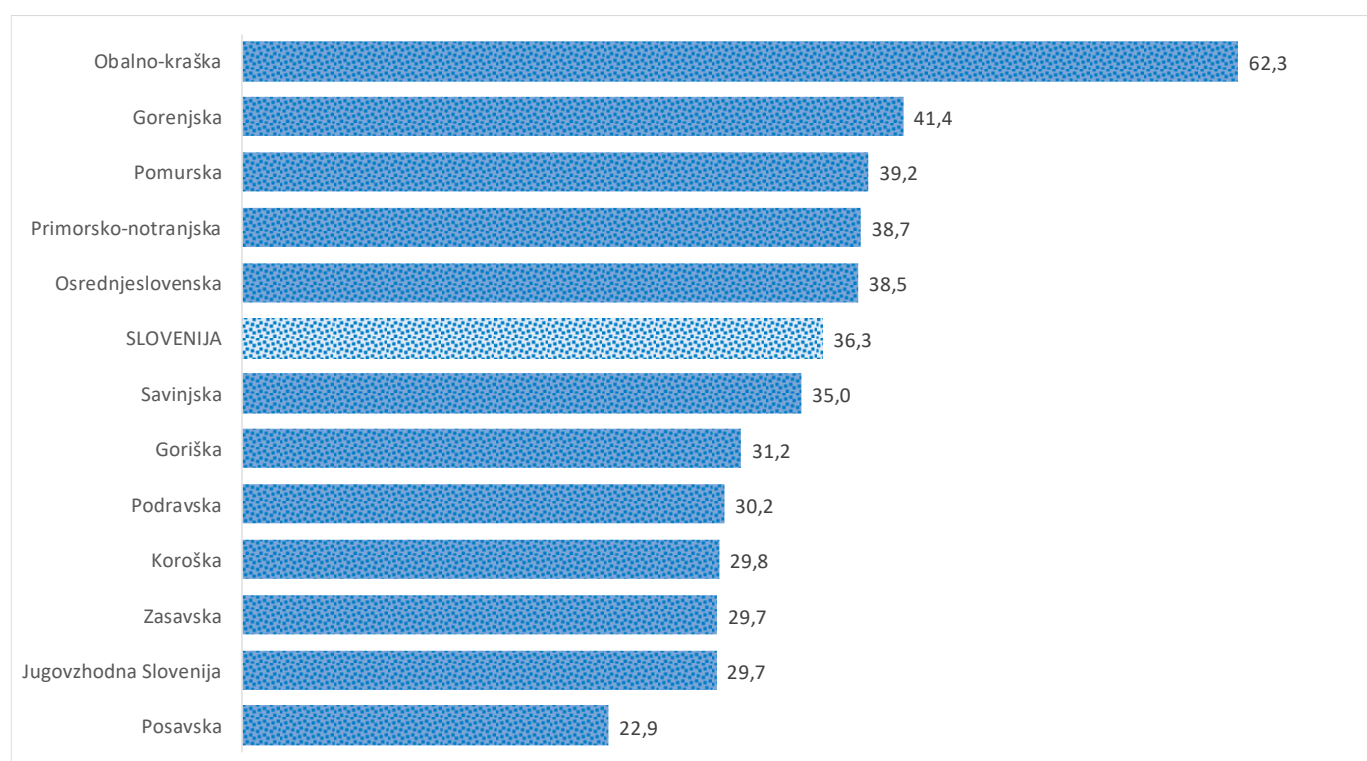

Kazalniki v skladu z odloki Vlade RS

Dnevno poročilo, stanje na dan 24.02.2021

Datum objave: 25. 02. 2021

Sedem dnevno število potrjenih primerov na 100.000 prebivalcev Slovenije po statističnih regijah, 24.02.2021

Sedem dnevno povprečno število potrjenih primerov na 100.000 prebivalcev Slovenije po statističnih regijah, 24.02.2021

Sedem dnevno povprečno število potrjenih primerov v Sloveniji po statističnih regijah, 24.02.2021

14 dnevno število potrjenih primerov na 100.000 prebivalcev Slovenije po statističnih regijah, 24.02.2021