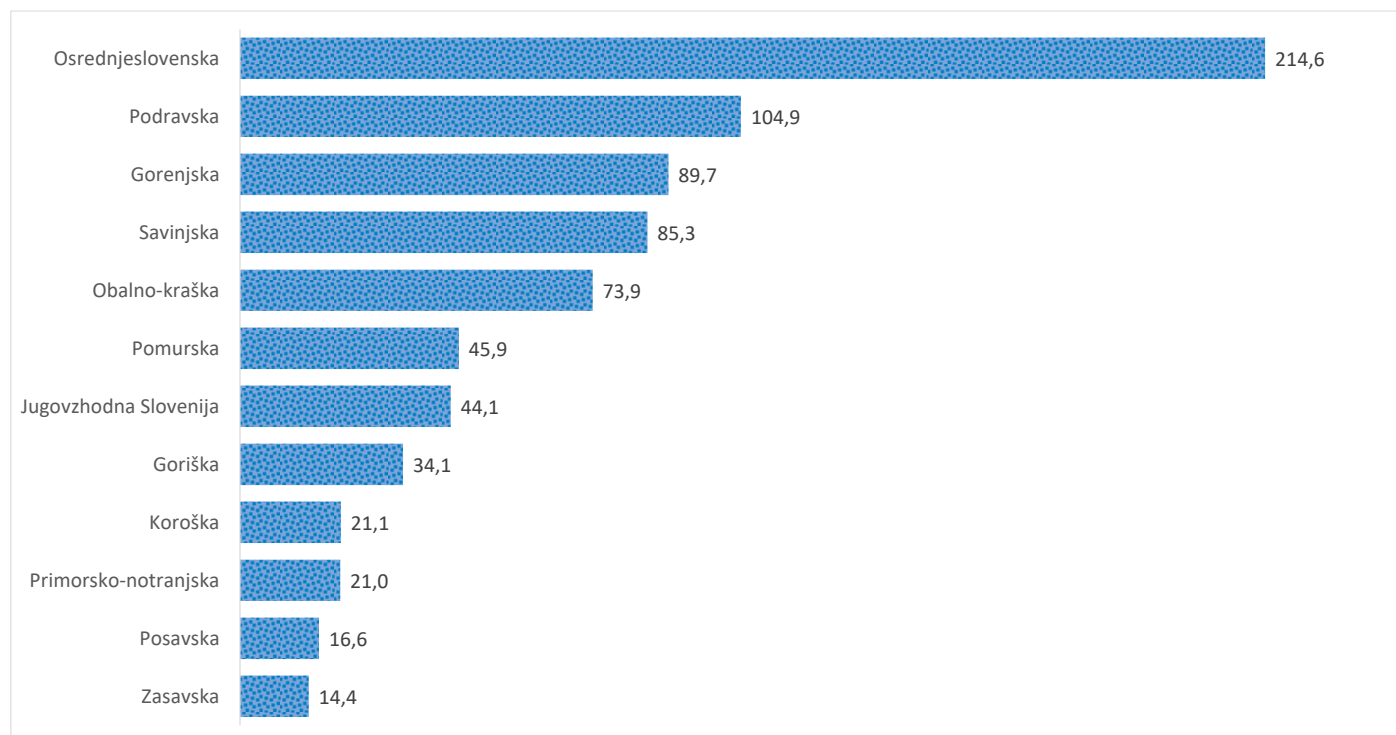

Kazalniki v skladu z odloki Vlade RS

Dnevno poročilo, stanje na dan 23.02.2021

Datum objave: 24. 02. 2021

Sedem dnevno število potrjenih primerov na 100.000 prebivalcev Slovenije po statističnih regijah, 23.02.2021

Sedem dnevno povprečno število potrjenih primerov na 100.000 prebivalcev Slovenije po statističnih regijah, 23.02.2021

Sedem dnevno povprečno število potrjenih primerov v Sloveniji po statističnih regijah, 23.02.2021

14 dnevno število potrjenih primerov na 100.000 prebivalcev Slovenije po statističnih regijah, 23.02.2021