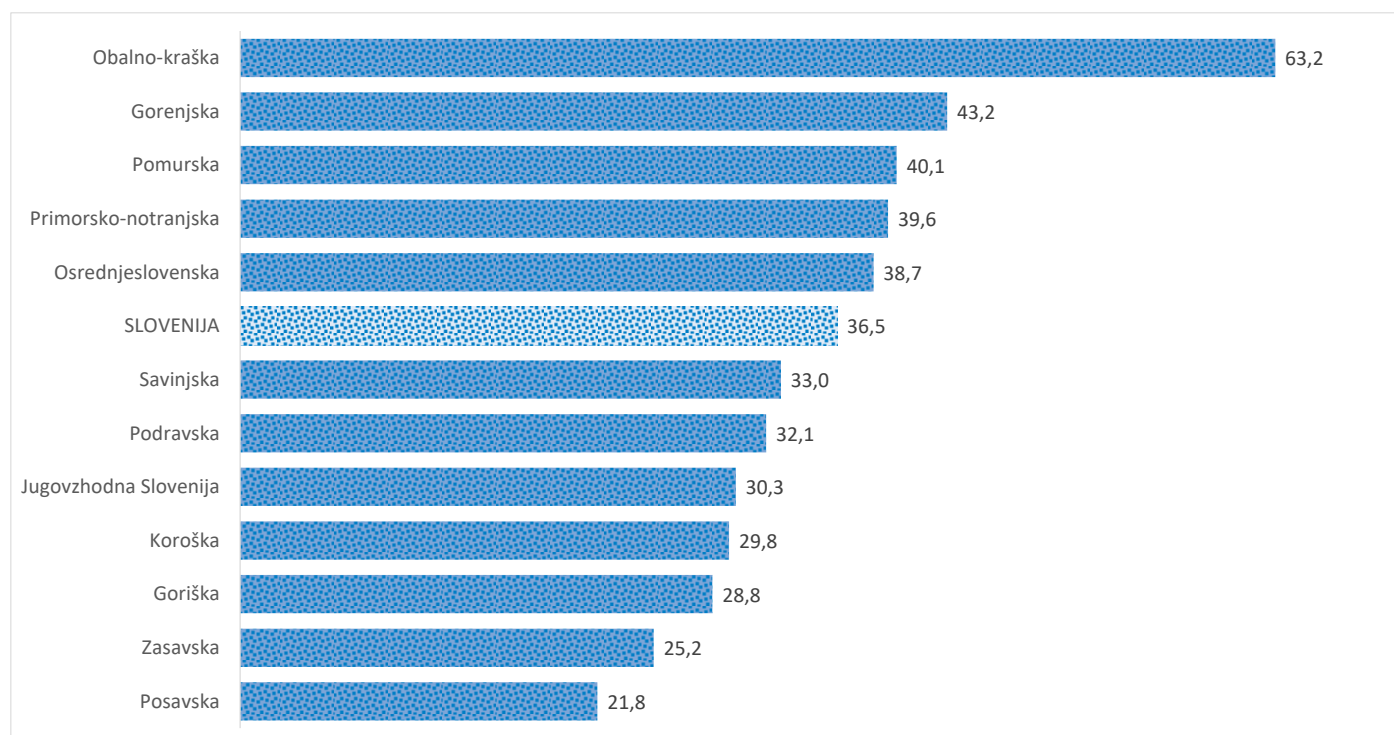

Kazalniki v skladu z odloki Vlade RS

Dnevno poročilo, stanje na dan 23.02.2021

Datum objave: 24. 02. 2021

Sedem dnevno število potrjenih primerov na 100.000 prebivalcev Slovenije po statističnih regijah, 23.02.2021

Sedem dnevno povprečno število potrjenih primerov na 100.000 prebivalcev Slovenije po statističnih regijah, 23.02.2021

Sedem dnevno povprečno število potrjenih primerov v Sloveniji po statističnih regijah, 23.02.2021

14 dnevno število potrjenih primerov na 100.000 prebivalcev Slovenije po statističnih regijah, 23.02.2021