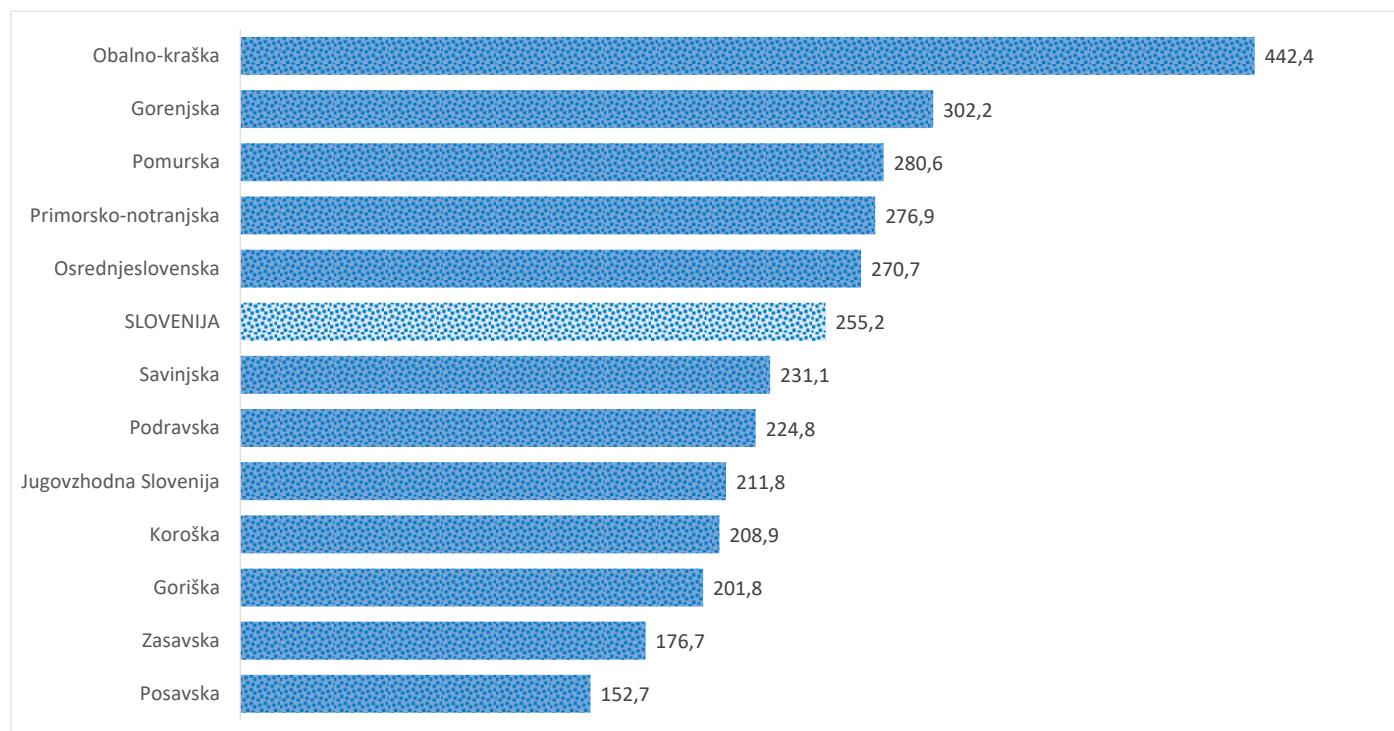

Kazalniki v skladu z odloki Vlade RS

Dnevno poročilo, stanje na dan 23.02.2021

Datum objave: 24. 02. 2021

Sedem dnevno število potrjenih primerov na 100.000 prebivalcev Slovenije po statističnih regijah, 23.02.2021

Sedem dnevno povprečno število potrjenih primerov na 100.000 prebivalcev Slovenije po statističnih regijah, 23.02.2021

Sedem dnevno povprečno število potrjenih primerov v Sloveniji po statističnih regijah, 23.02.2021

14 dnevno število potrjenih primerov na 100.000 prebivalcev Slovenije po statističnih regijah, 23.02.2021