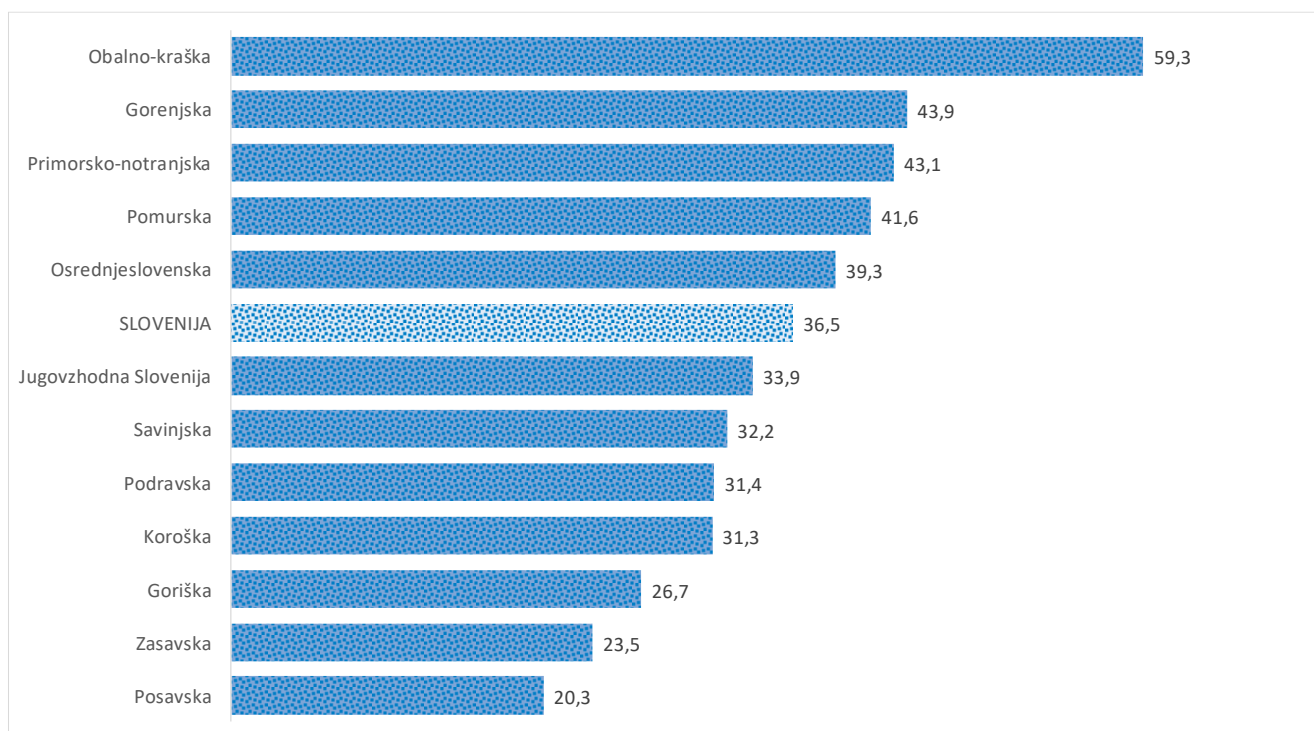

Kazalniki v skladu z odloki Vlade RS

Dnevno poročilo, stanje na dan 22.02.2021

Datum objave: 23. 02. 2021

Sedem dnevno število potrjenih primerov na 100.000 prebivalcev Slovenije po statističnih regijah, 22.02.2021

Sedem dnevno povprečno število potrjenih primerov na 100.000 prebivalcev Slovenije po statističnih regijah, 22.02.2021

Sedem dnevno povprečno število potrjenih primerov v Sloveniji po statističnih regijah, 22.02.2021

14 dnevno število potrjenih primerov na 100.000 prebivalcev Slovenije po statističnih regijah, 22.02.2021