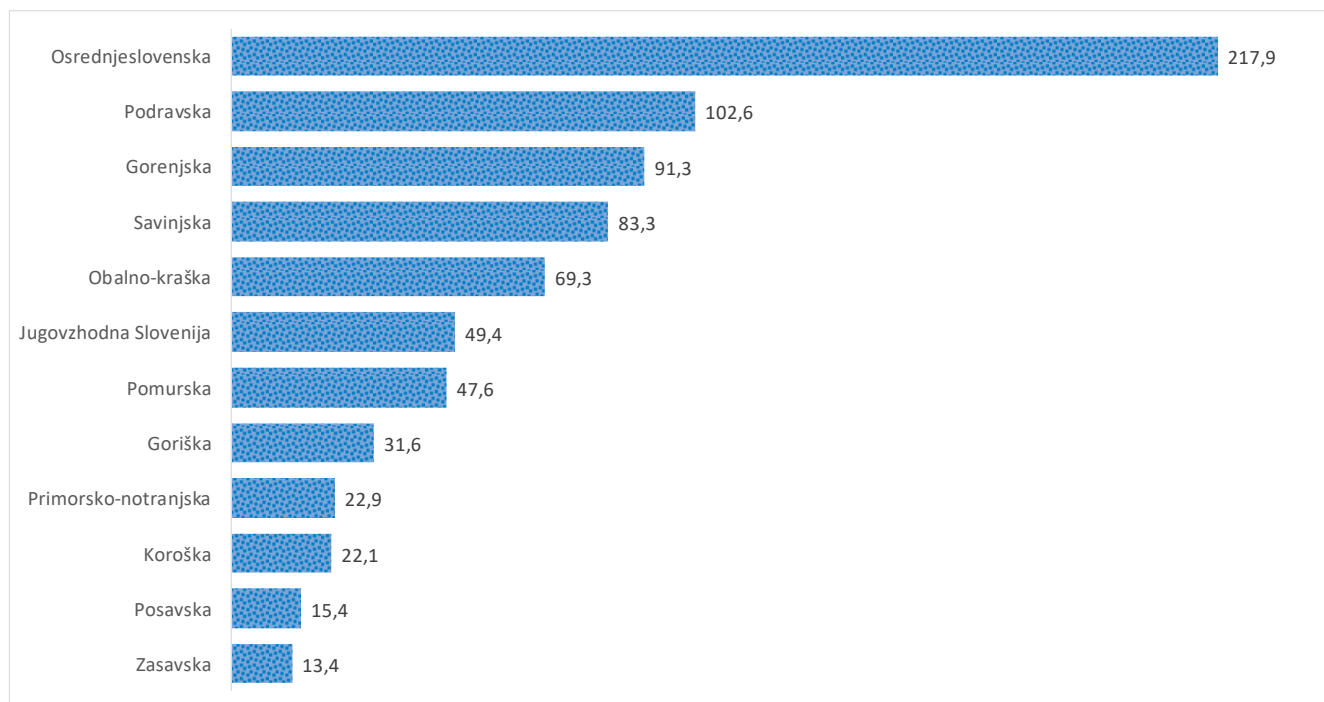

Kazalniki v skladu z odloki Vlade RS

Dnevno poročilo, stanje na dan 22.02.2021

Datum objave: 23. 02. 2021

Sedem dnevno število potrjenih primerov na 100.000 prebivalcev Slovenije po statističnih regijah, 22.02.2021

Sedem dnevno povprečno število potrjenih primerov na 100.000 prebivalcev Slovenije po statističnih regijah, 22.02.2021

Sedem dnevno povprečno število potrjenih primerov v Sloveniji po statističnih regijah, 22.02.2021

14 dnevno število potrjenih primerov na 100.000 prebivalcev Slovenije po statističnih regijah, 22.02.2021