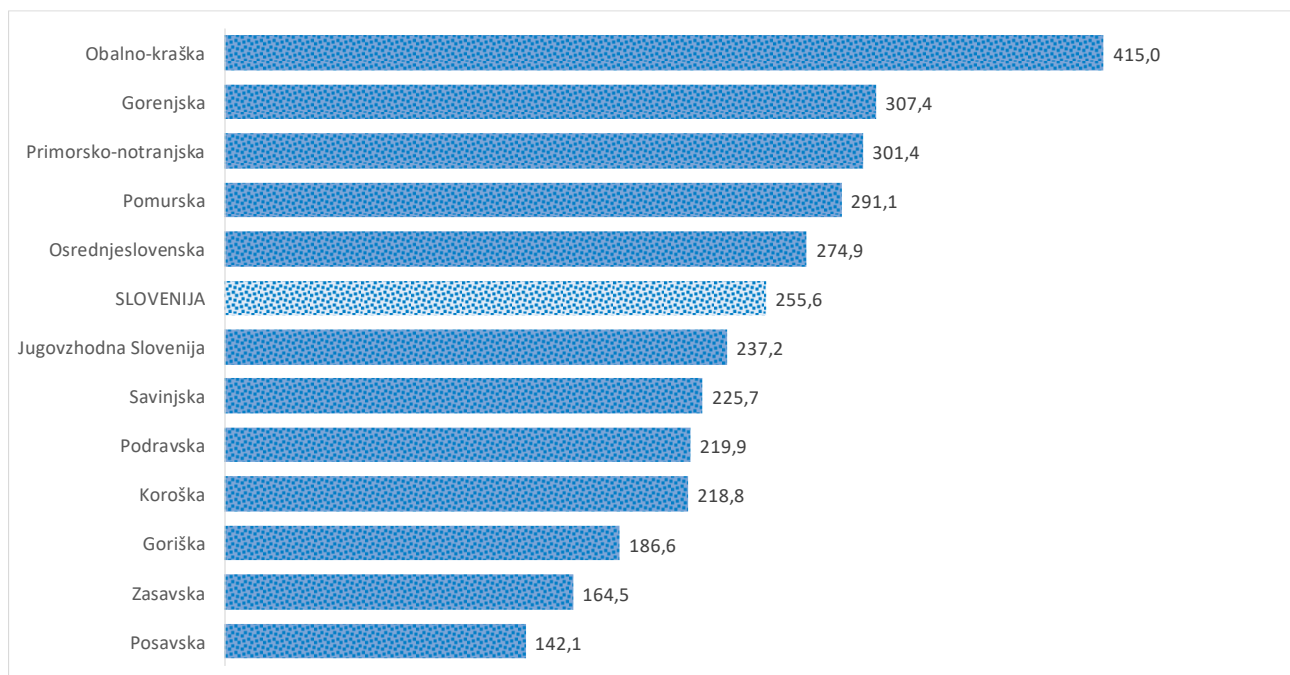

Kazalniki v skladu z odloki Vlade RS

Dnevno poročilo, stanje na dan 22.02.2021

Datum objave: 23. 02. 2021

Sedem dnevno število potrjenih primerov na 100.000 prebivalcev Slovenije po statističnih regijah, 22.02.2021

Sedem dnevno povprečno število potrjenih primerov na 100.000 prebivalcev Slovenije po statističnih regijah, 22.02.2021

Sedem dnevno povprečno število potrjenih primerov v Sloveniji po statističnih regijah, 22.02.2021

14 dnevno število potrjenih primerov na 100.000 prebivalcev Slovenije po statističnih regijah, 22.02.2021