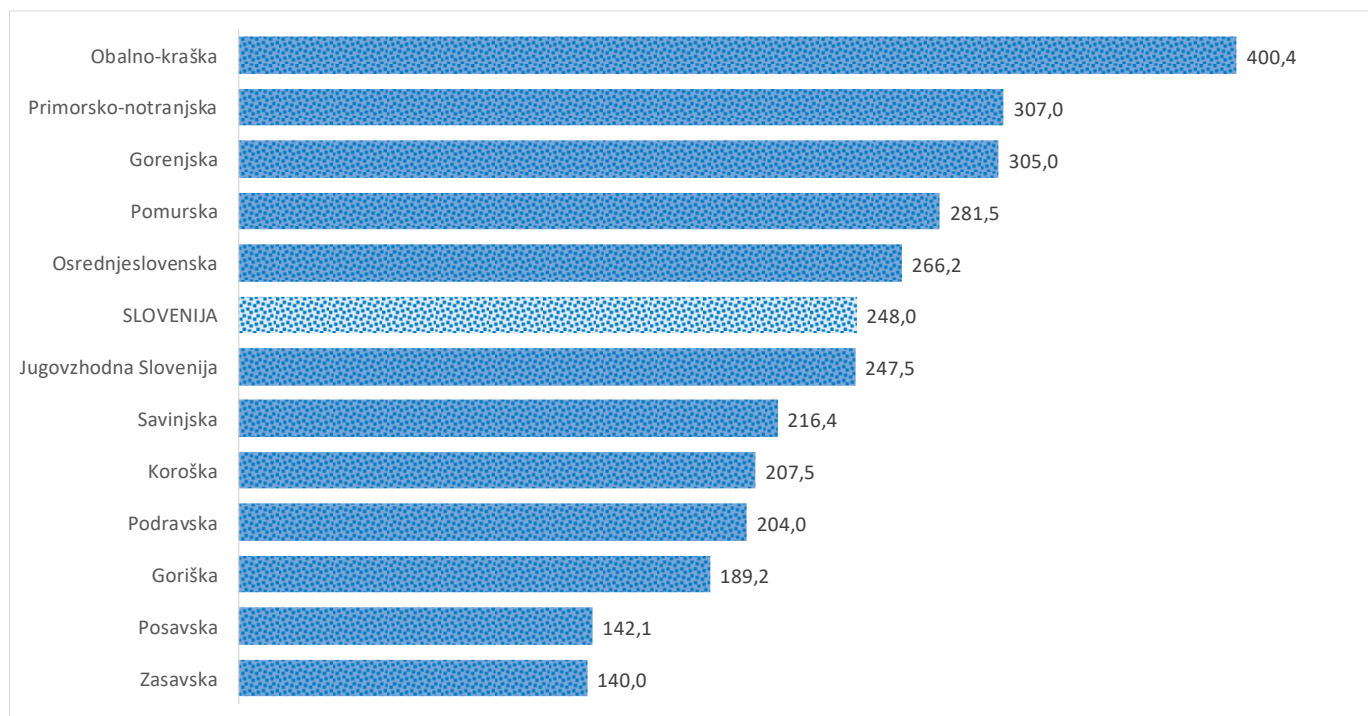

## Kazalniki v skladu z odloki Vlade RS

Dnevno poročilo, stanje na dan 21.02.2021

Datum objave: 22. 02. 2021

### Sedem dnevno število potrjenih primerov na 100.000 prebivalcev Slovenije po statističnih regijah, 21.02.2021

### Sedem dnevno povprečno število potrjenih primerov na 100.000 prebivalcev Slovenije po statističnih regijah, 21.02.2021