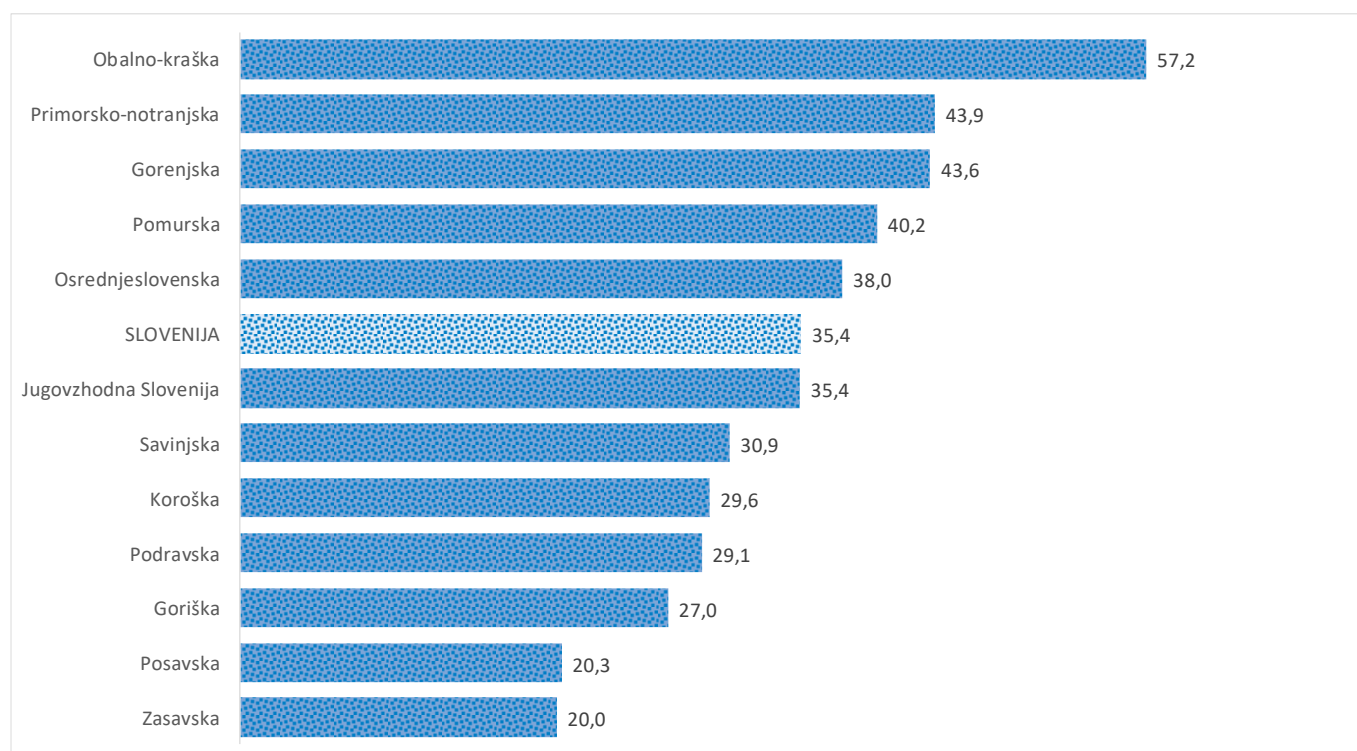

## Kazalniki v skladu z odloki Vlade RS

Dnevno poročilo, stanje na dan 21.02.2021

Datum objave: 22. 02. 2021

### Sedem dnevno število potrjenih primerov na 100.000 prebivalcev Slovenije po statističnih regijah, 21.02.2021

### Sedem dnevno povprečno število potrjenih primerov na 100.000 prebivalcev Slovenije po statističnih regijah, 21.02.2021