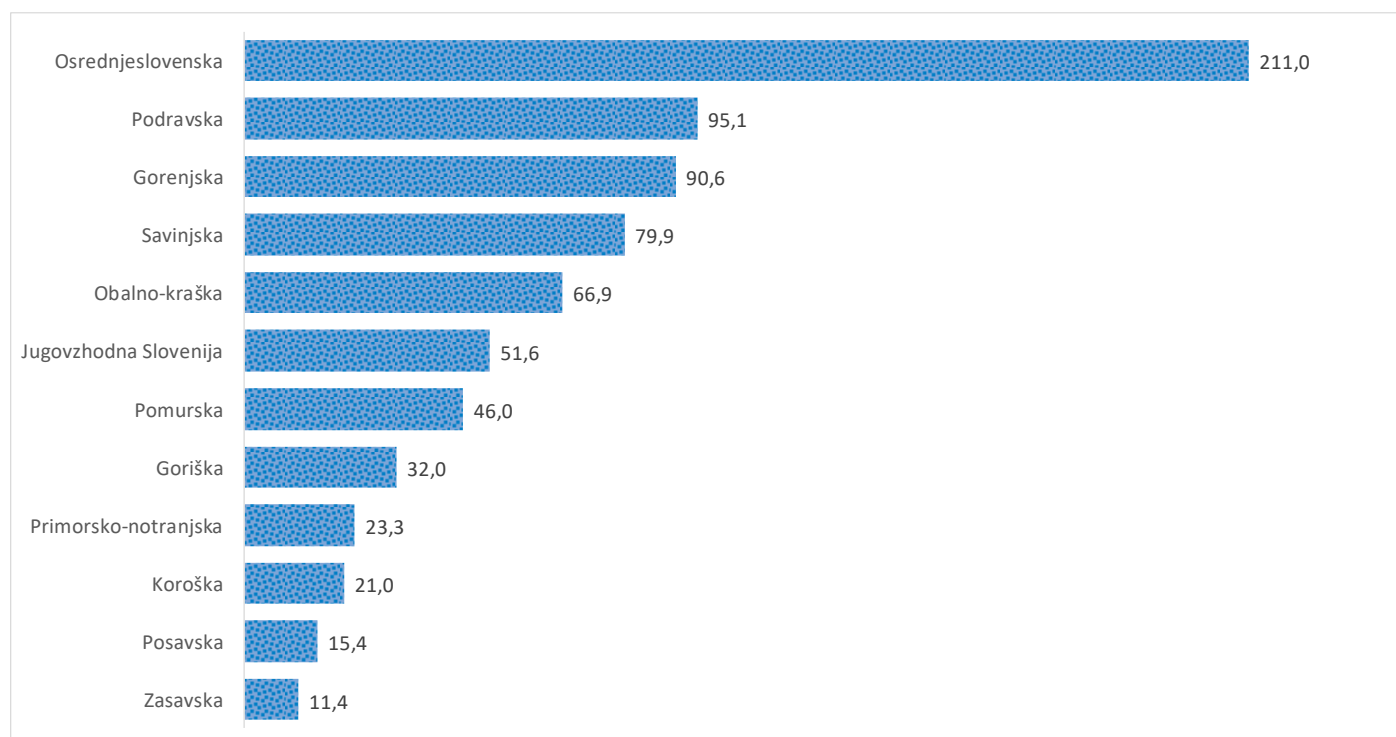

Sedem dnevno povprečno število potrjenih primerov v Sloveniji po statističnih regijah, 21.02.2021