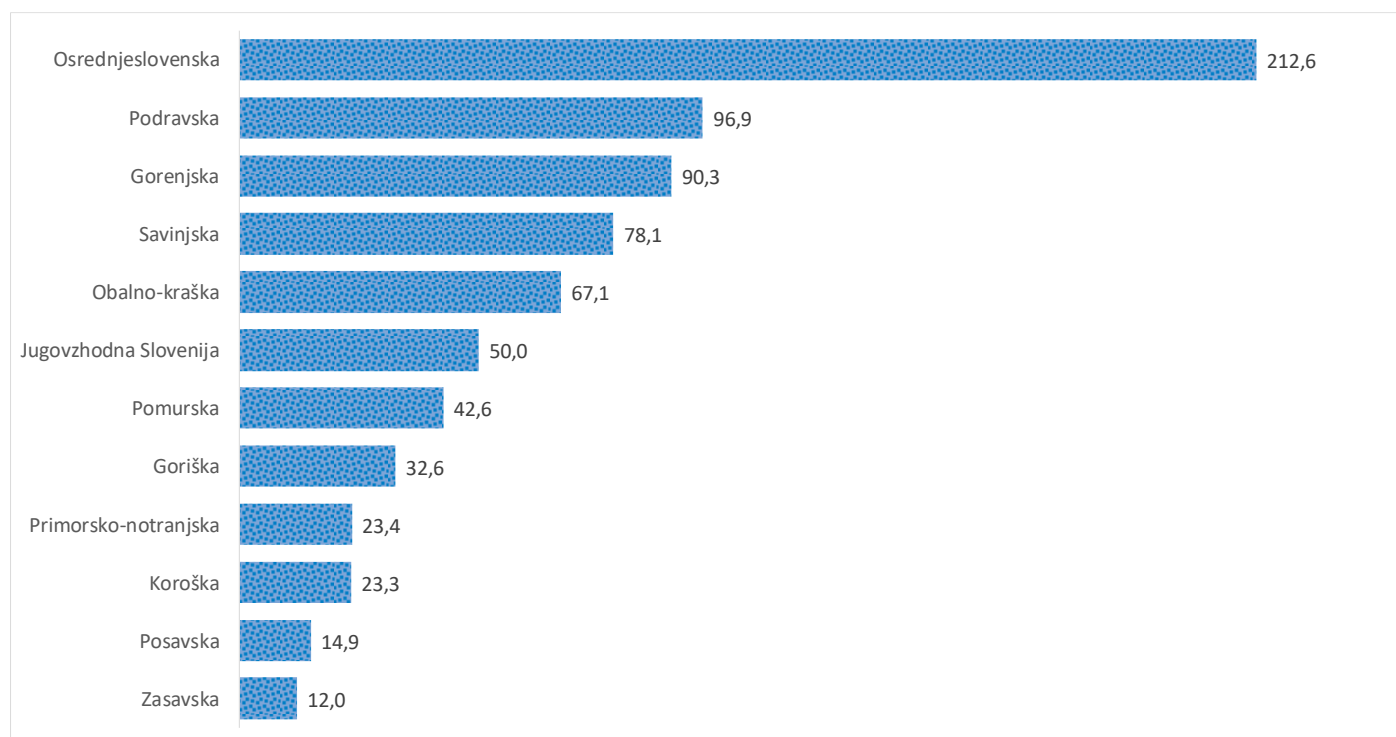

Sedem dnevno povprečno število potrjenih primerov v Sloveniji po statističnih regijah, 20.02.2021