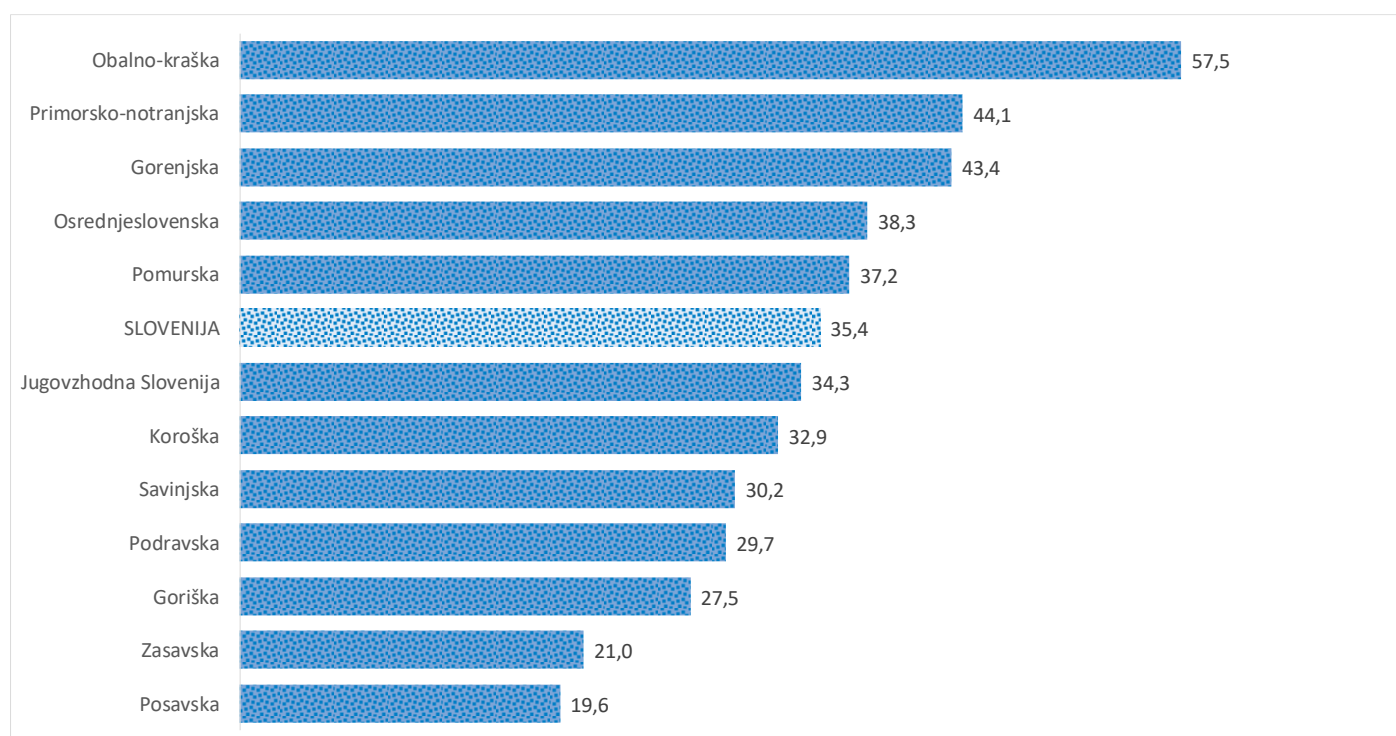

### Sedem dnevno število potrjenih primerov na 100.000 prebivalcev Slovenije po statističnih regijah, 20.02.2021

### Sedem dnevno povprečno število potrjenih primerov na 100.000 prebivalcev Slovenije po statističnih regijah, 20.02.2021