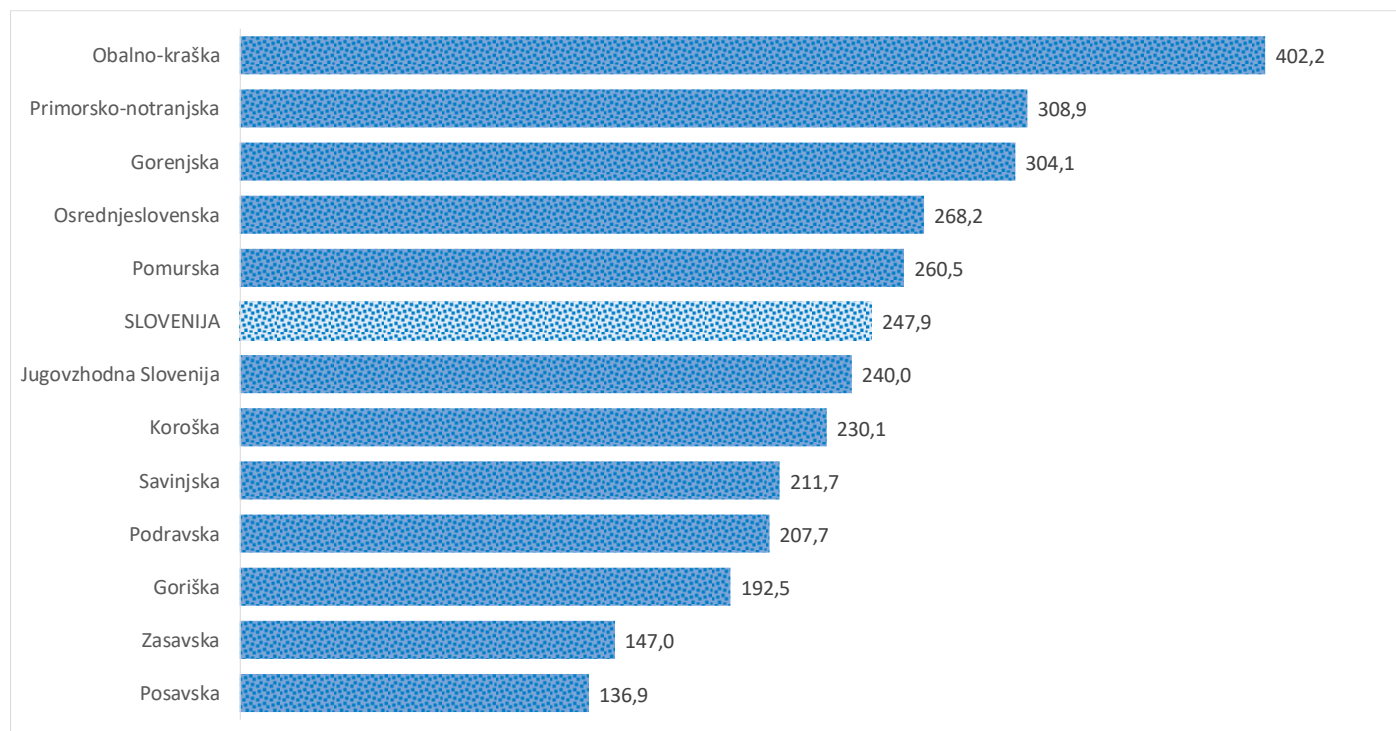

## Kazalniki v skladu z odloki Vlade RS

Dnevno poročilo, stanje na dan 20.02.2021

Datum objave: 21. 02. 2021

### Sedem dnevno število potrjenih primerov na 100.000 prebivalcev Slovenije po statističnih regijah, 20.02.2021

### Sedem dnevno povprečno število potrjenih primerov na 100.000 prebivalcev Slovenije po statističnih regijah, 20.02.2021

## Sedem dnevno povprečno število potrjenih primerov v Sloveniji po statističnih regijah, 20.02.2021