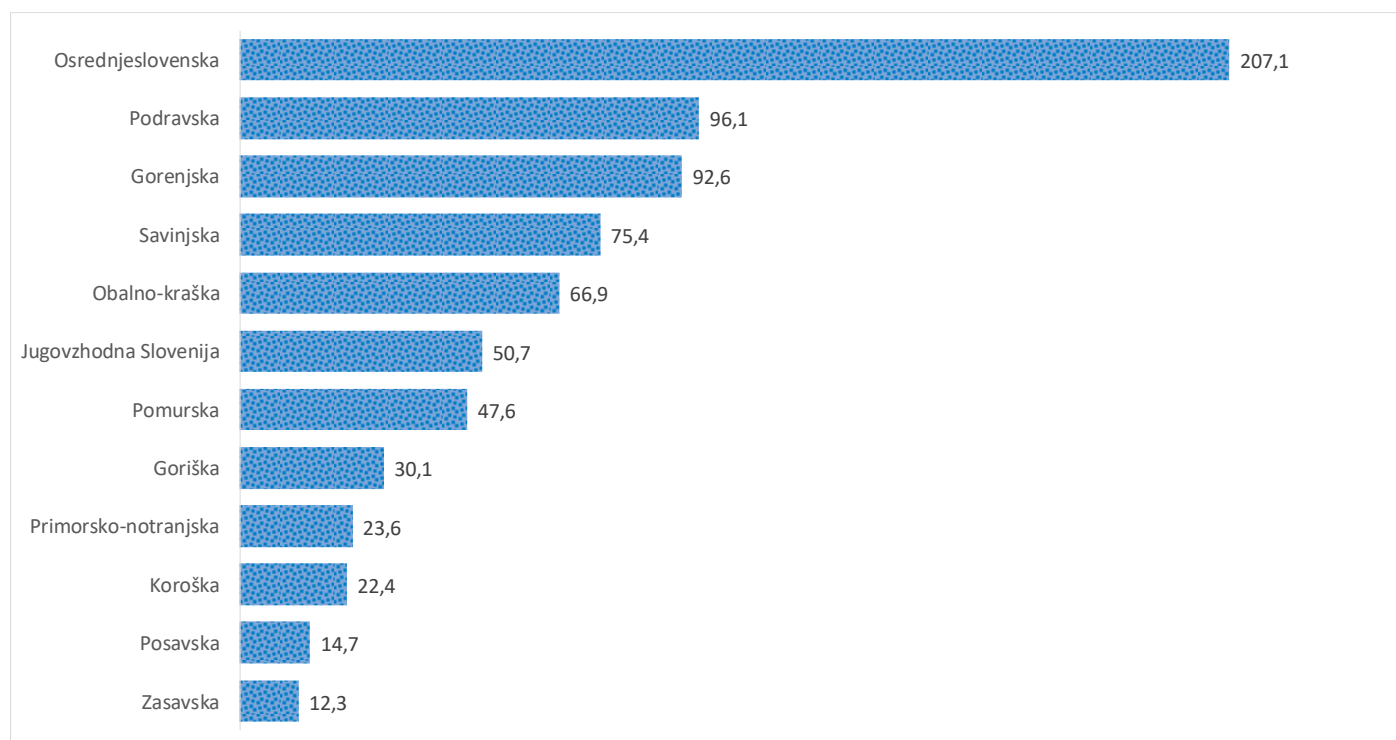

Sedem dnevno povprečno število potrjenih primerov v Sloveniji po statističnih regijah, 19.02.2021