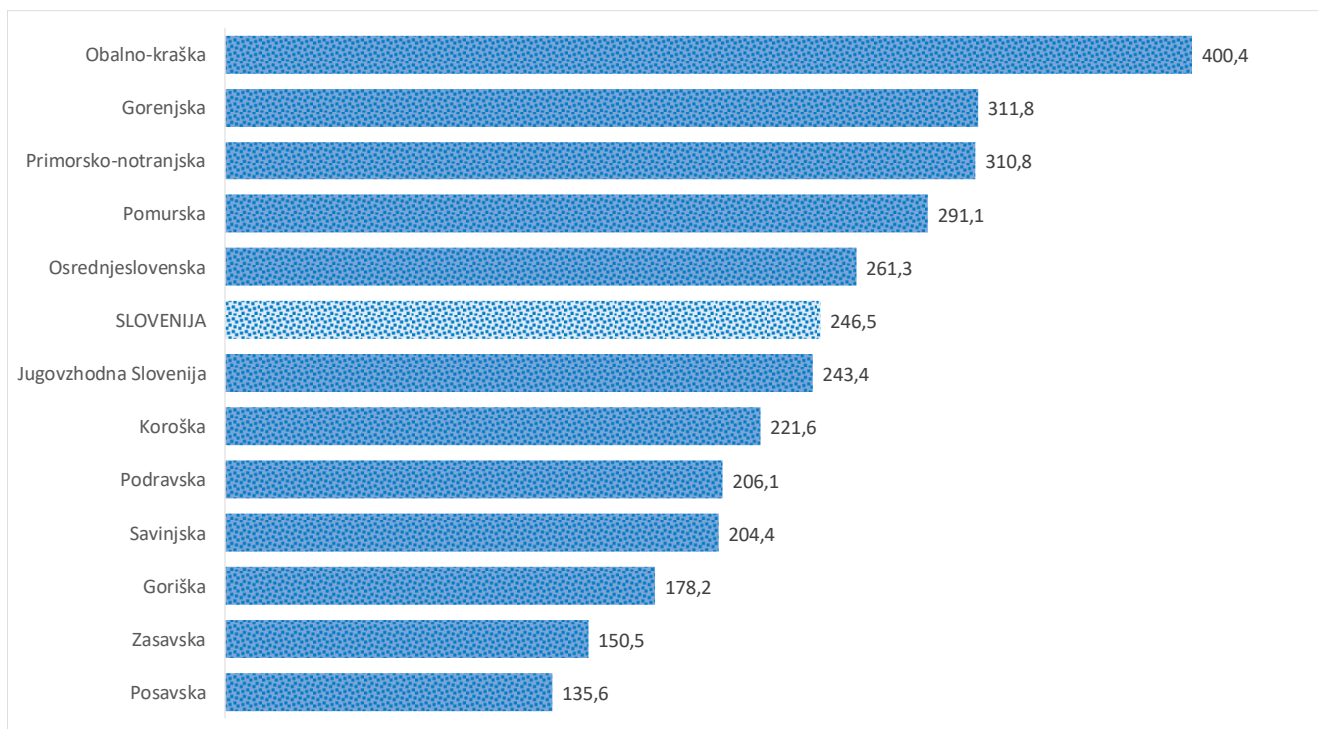

### Sedem dnevno število potrjenih primerov na 100.000 prebivalcev Slovenije po statističnih regijah, 19.02.2021

### Sedem dnevno povprečno število potrjenih primerov na 100.000 prebivalcev Slovenije po statističnih regijah, 19.02.2021

## Sedem dnevno povprečno število potrjenih primerov v Sloveniji po statističnih regijah, 19.02.2021