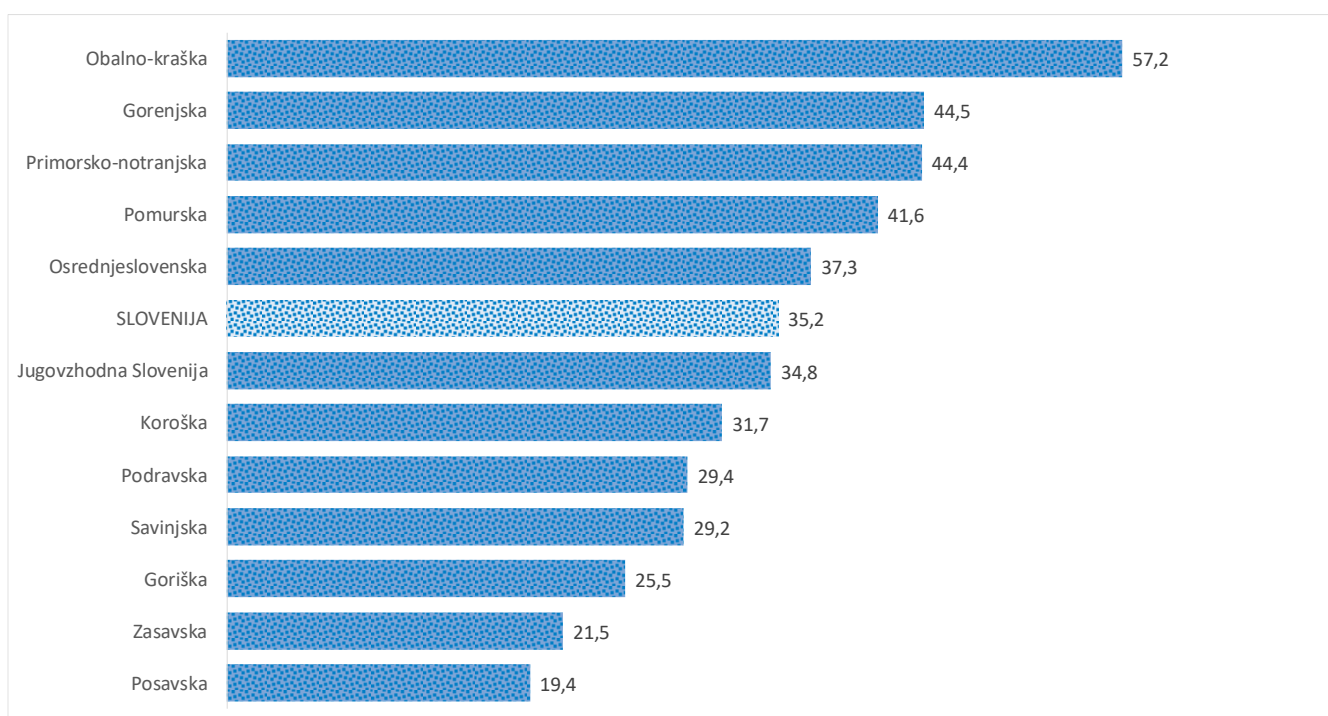

### Sedem dnevno število potrjenih primerov na 100.000 prebivalcev Slovenije po statističnih regijah, 19.02.2021

### Sedem dnevno povprečno število potrjenih primerov na 100.000 prebivalcev Slovenije po statističnih regijah, 19.02.2021