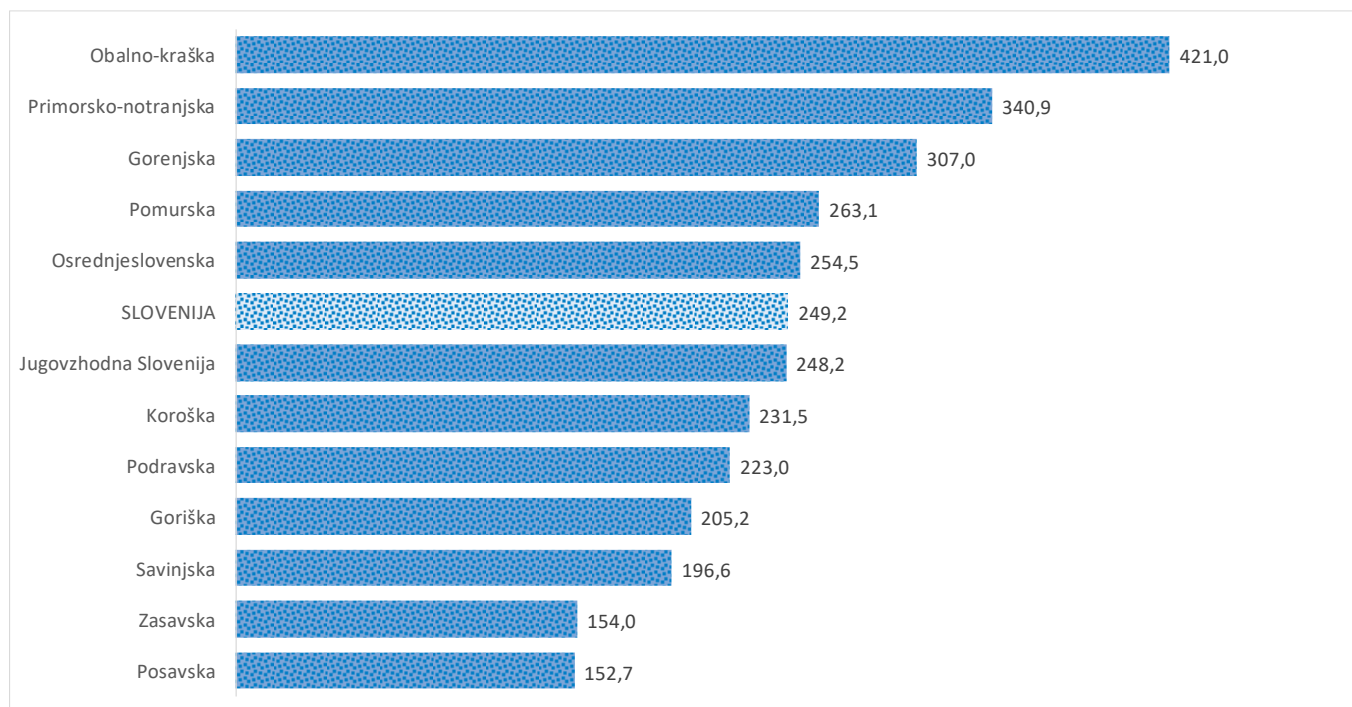

Kazalniki v skladu z odloki Vlade RS

Dnevno poročilo, stanje na dan 18.02.2021

Datum objave: 19. 02. 2021

Sedem dnevno število potrjenih primerov na 100.000 prebivalcev Slovenije po statističnih regijah, 18.02.2021

Sedem dnevno povprečno število potrjenih primerov na 100.000 prebivalcev Slovenije po statističnih regijah, 18.02.2021

Sedem dnevno povprečno število potrjenih primerov v Sloveniji po statističnih regijah, 18.02.2021

14 dnevno število potrjenih primerov na 100.000 prebivalcev Slovenije po statističnih regijah, 18.02.2021