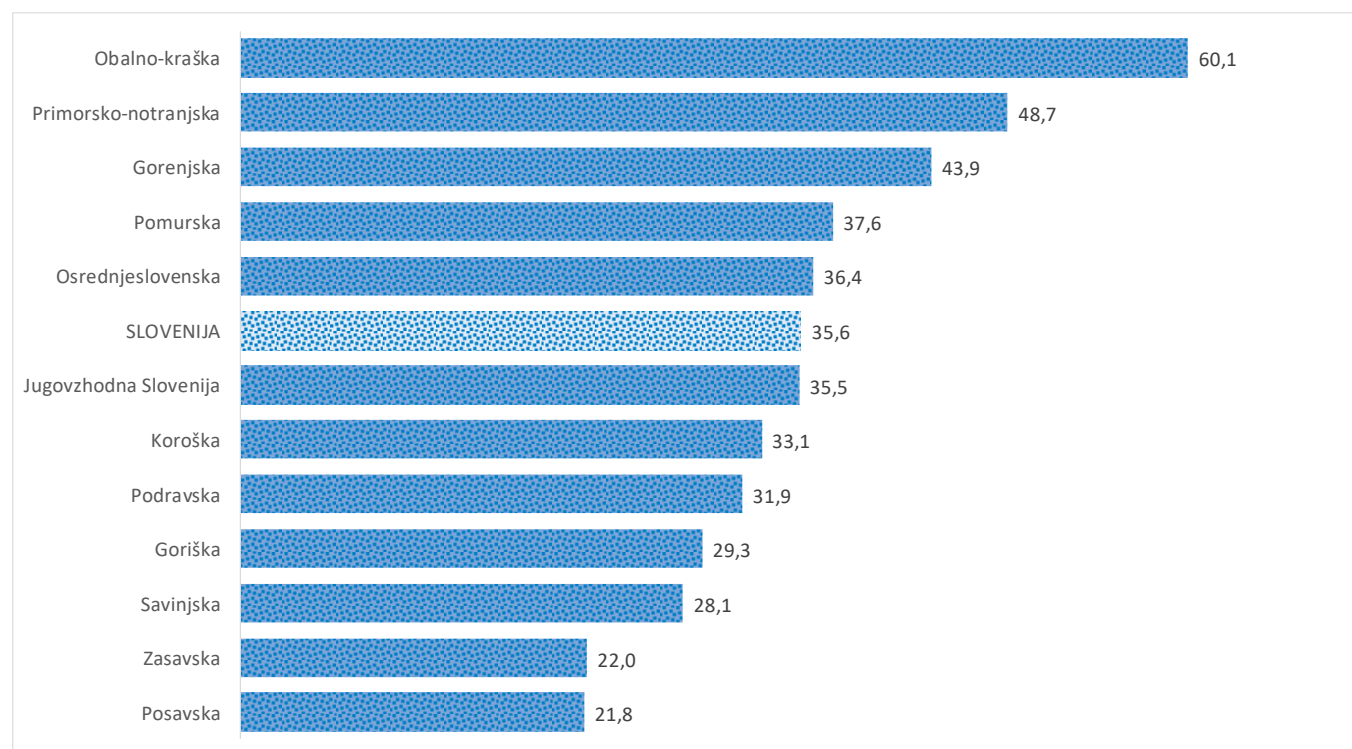

Kazalniki v skladu z odloki Vlade RS

Dnevno poročilo, stanje na dan 18.02.2021

Datum objave: 19. 02. 2021

Sedem dnevno število potrjenih primerov na 100.000 prebivalcev Slovenije po statističnih regijah, 18.02.2021

Sedem dnevno povprečno število potrjenih primerov na 100.000 prebivalcev Slovenije po statističnih regijah, 18.02.2021

Sedem dnevno povprečno število potrjenih primerov v Sloveniji po statističnih regijah, 18.02.2021

14 dnevno število potrjenih primerov na 100.000 prebivalcev Slovenije po statističnih regijah, 18.02.2021