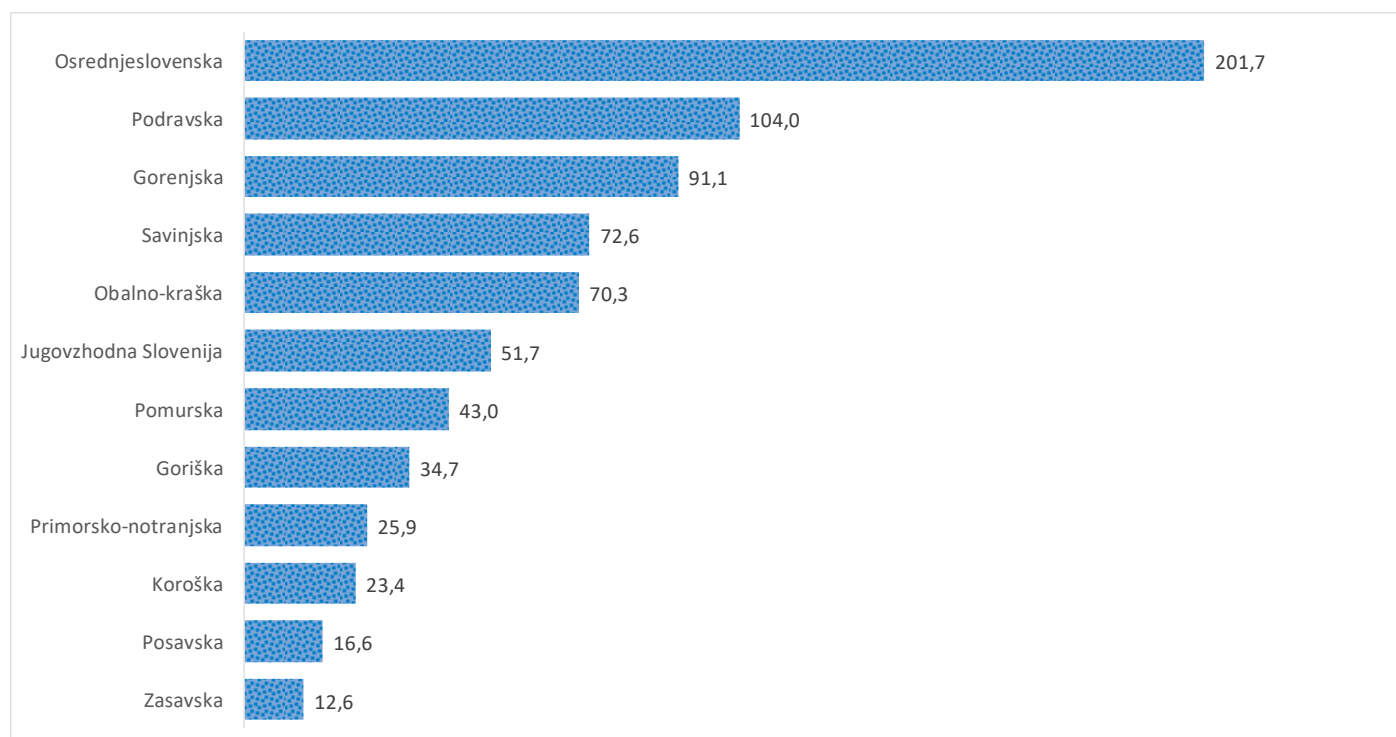

Kazalniki v skladu z odloki Vlade RS

Dnevno poročilo, stanje na dan 18.02.2021

Datum objave: 19. 02. 2021

Sedem dnevno število potrjenih primerov na 100.000 prebivalcev Slovenije po statističnih regijah, 18.02.2021

Sedem dnevno povprečno število potrjenih primerov na 100.000 prebivalcev Slovenije po statističnih regijah, 18.02.2021

Sedem dnevno povprečno število potrjenih primerov v Sloveniji po statističnih regijah, 18.02.2021

14 dnevno število potrjenih primerov na 100.000 prebivalcev Slovenije po statističnih regijah, 18.02.2021