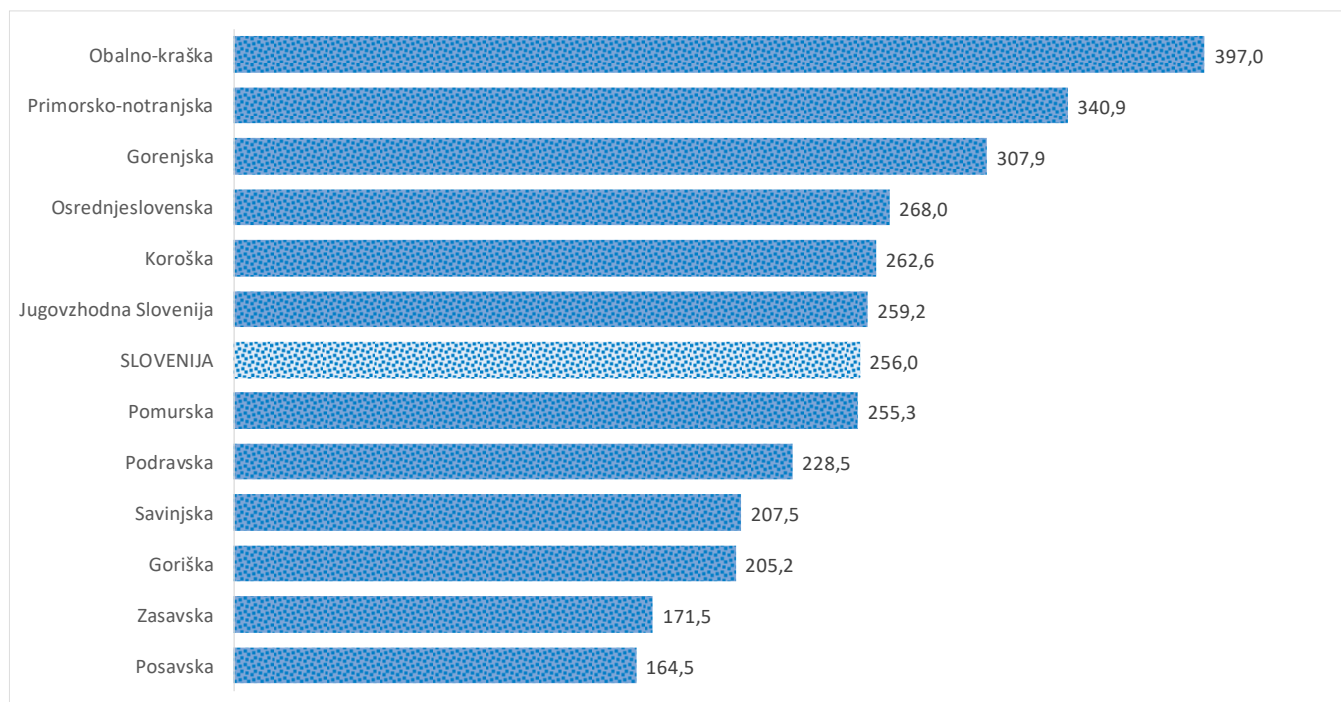

Kazalniki v skladu z odloki Vlade RS

Dnevno poročilo, stanje na dan 17.02.2021

Datum objave: 18. 02. 2021

Sedem dnevno število potrjenih primerov na 100.000 prebivalcev Slovenije po statističnih regijah, 17.02.2021

Sedem dnevno povprečno število potrjenih primerov na 100.000 prebivalcev Slovenije po statističnih regijah, 17.02.2021

Sedem dnevno povprečno število potrjenih primerov v Sloveniji po statističnih regijah, 17.02.2021

14 dnevno število potrjenih primerov na 100.000 prebivalcev Slovenije po statističnih regijah, 17.02.2021