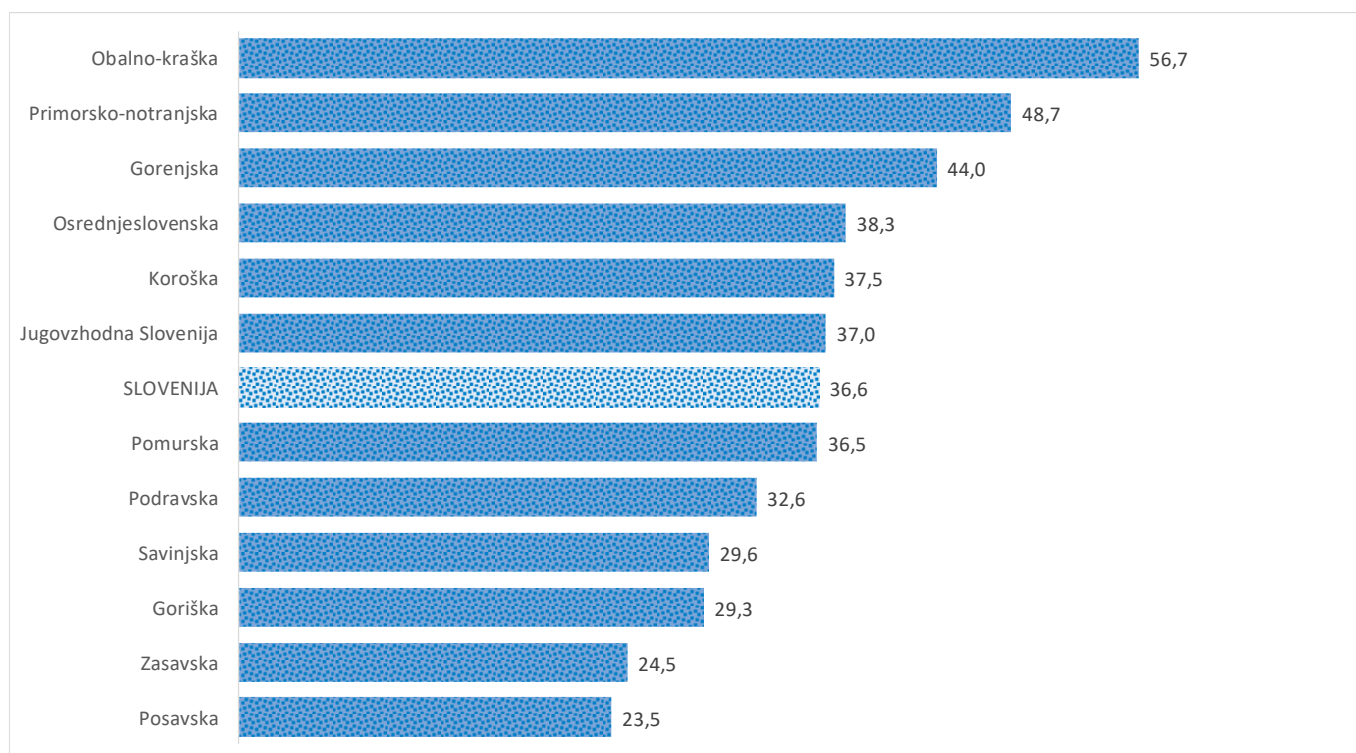

Kazalniki v skladu z odloki Vlade RS

Dnevno poročilo, stanje na dan 17.02.2021

Datum objave: 18. 02. 2021

Sedem dnevno število potrjenih primerov na 100.000 prebivalcev Slovenije po statističnih regijah, 17.02.2021

Sedem dnevno povprečno število potrjenih primerov na 100.000 prebivalcev Slovenije po statističnih regijah, 17.02.2021

Sedem dnevno povprečno število potrjenih primerov v Sloveniji po statističnih regijah, 17.02.2021

14 dnevno število potrjenih primerov na 100.000 prebivalcev Slovenije po statističnih regijah, 17.02.2021