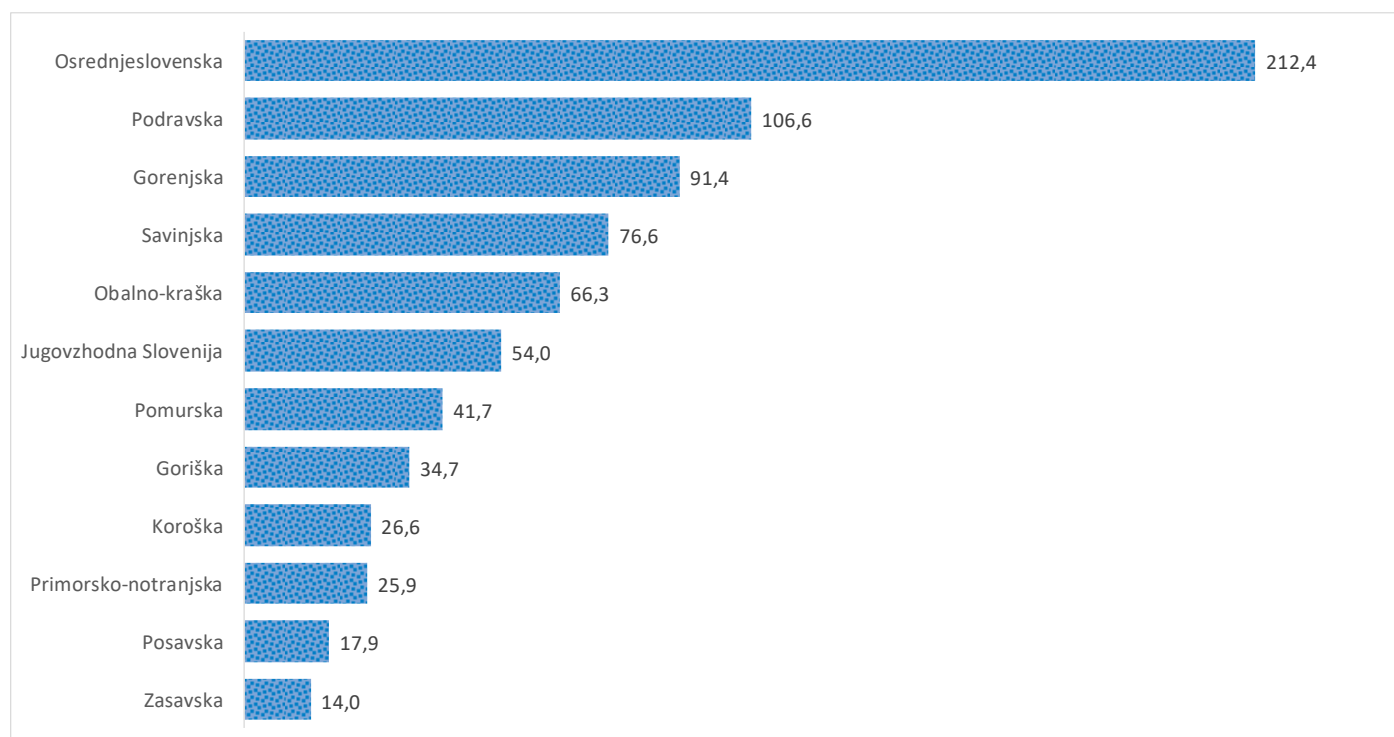

Kazalniki v skladu z odloki Vlade RS

Dnevno poročilo, stanje na dan 17.02.2021

Datum objave: 18. 02. 2021

Sedem dnevno število potrjenih primerov na 100.000 prebivalcev Slovenije po statističnih regijah, 17.02.2021

Sedem dnevno povprečno število potrjenih primerov na 100.000 prebivalcev Slovenije po statističnih regijah, 17.02.2021

Sedem dnevno povprečno število potrjenih primerov v Sloveniji po statističnih regijah, 17.02.2021

14 dnevno število potrjenih primerov na 100.000 prebivalcev Slovenije po statističnih regijah, 17.02.2021