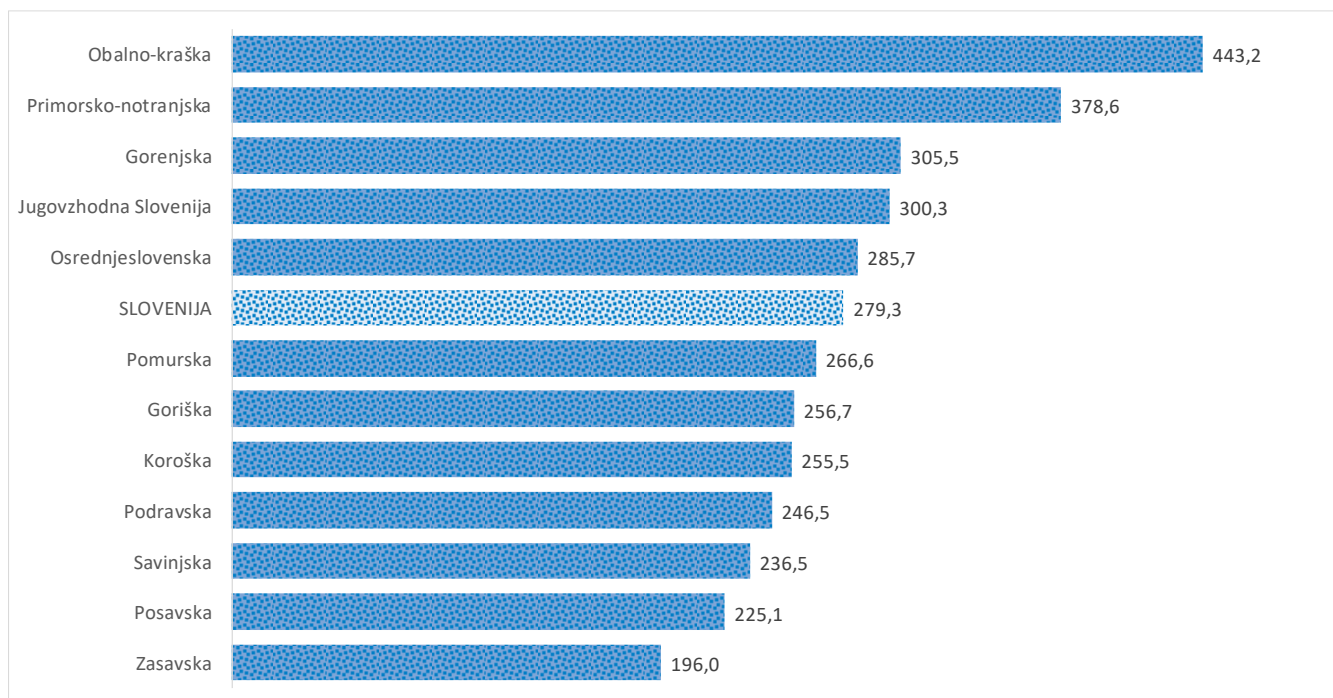

Kazalniki v skladu z odloki Vlade RS

Dnevno poročilo, stanje na dan 16.02.2021

Datum objave: 17. 02. 2021

Sedem dnevno število potrjenih primerov na 100.000 prebivalcev Slovenije po statističnih regijah, 16.02.2021

Sedem dnevno povprečno število potrjenih primerov na 100.000 prebivalcev Slovenije po statističnih regijah, 16.02.2021

Sedem dnevno povprečno število potrjenih primerov v Sloveniji po statističnih regijah, 16.02.2021

14 dnevno število potrjenih primerov na 100.000 prebivalcev Slovenije po statističnih regijah, 16.02.2021