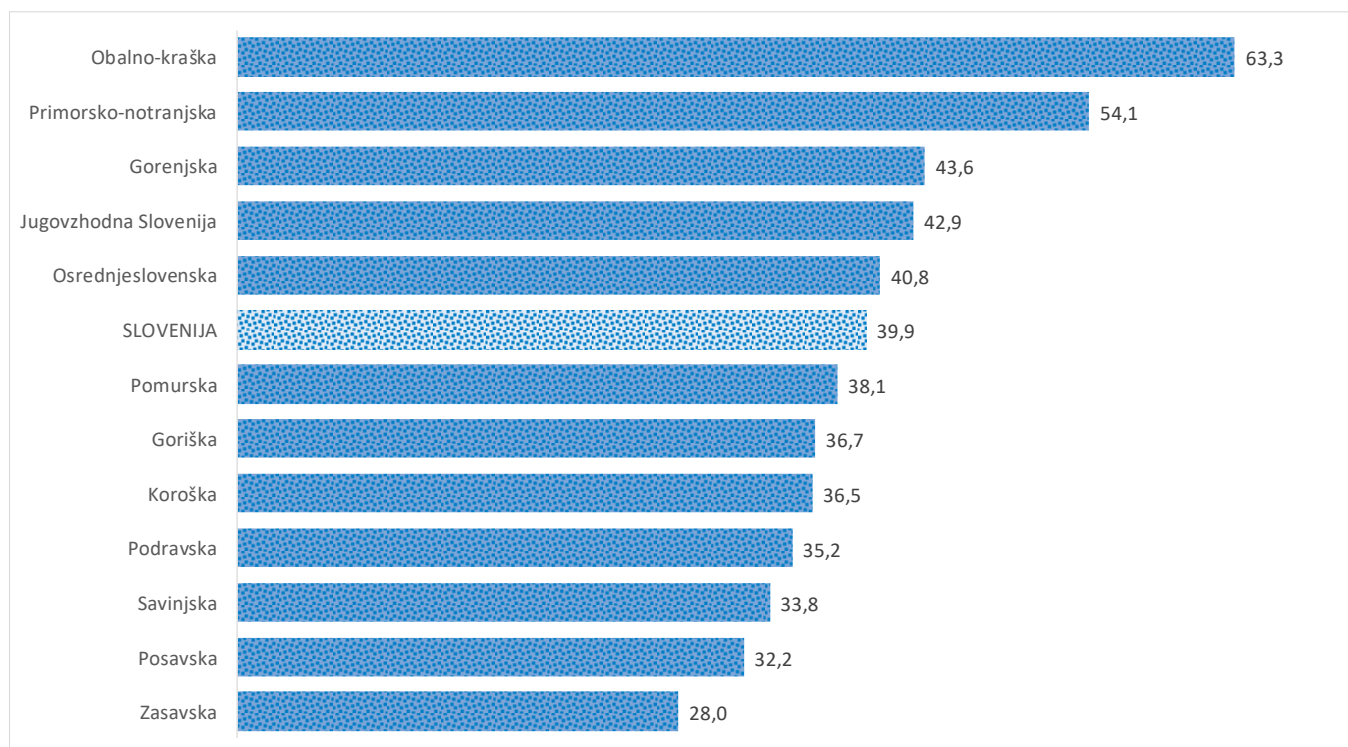

Kazalniki v skladu z odloki Vlade RS

Dnevno poročilo, stanje na dan 16.02.2021

Datum objave: 17. 02. 2021

Sedem dnevno število potrjenih primerov na 100.000 prebivalcev Slovenije po statističnih regijah, 16.02.2021

Sedem dnevno povprečno število potrjenih primerov na 100.000 prebivalcev Slovenije po statističnih regijah, 16.02.2021

Sedem dnevno povprečno število potrjenih primerov v Sloveniji po statističnih regijah, 16.02.2021

14 dnevno število potrjenih primerov na 100.000 prebivalcev Slovenije po statističnih regijah, 16.02.2021