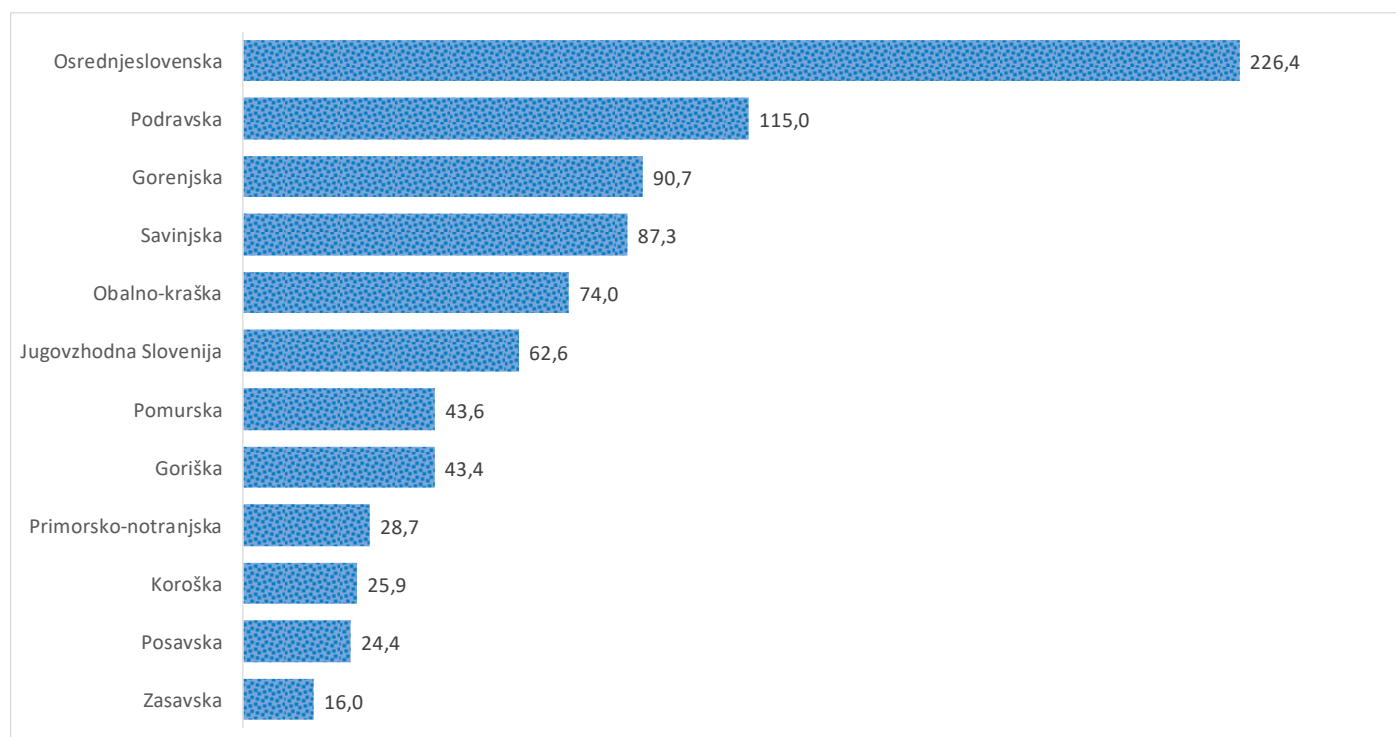

Kazalniki v skladu z odloki Vlade RS

Dnevno poročilo, stanje na dan 16.02.2021

Datum objave: 17. 02. 2021

Sedem dnevno število potrjenih primerov na 100.000 prebivalcev Slovenije po statističnih regijah, 16.02.2021

Sedem dnevno povprečno število potrjenih primerov na 100.000 prebivalcev Slovenije po statističnih regijah, 16.02.2021

Sedem dnevno povprečno število potrjenih primerov v Sloveniji po statističnih regijah, 16.02.2021

14 dnevno število potrjenih primerov na 100.000 prebivalcev Slovenije po statističnih regijah, 16.02.2021