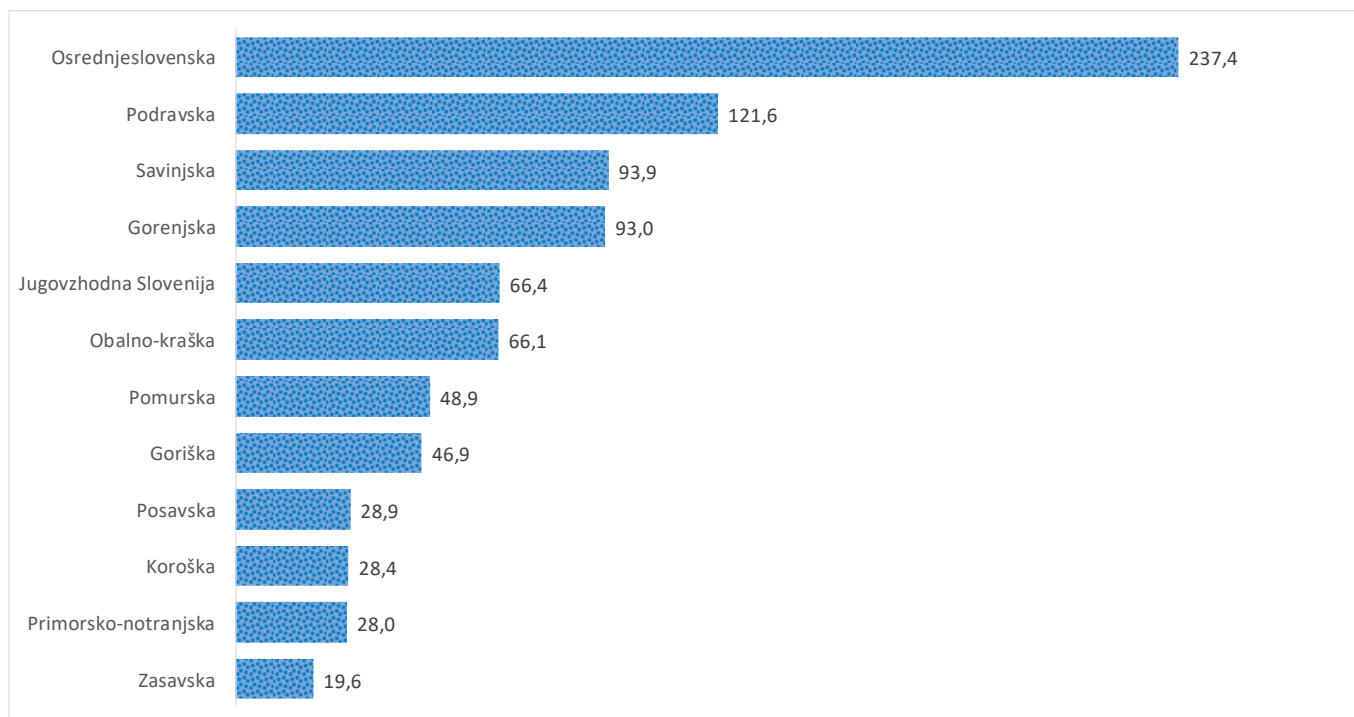

Kazalniki v skladu z odloki Vlade RS

Dnevno poročilo, stanje na dan 15.02.2021

Datum objave: 16. 02. 2021

Sedem dnevno število potrjenih primerov na 100.000 prebivalcev Slovenije po statističnih regijah, 15.02.2021

Sedem dnevno povprečno število potrjenih primerov na 100.000 prebivalcev Slovenije po statističnih regijah, 15.02.2021

Sedem dnevno povprečno število potrjenih primerov v Sloveniji po statističnih regijah, 15.02.2021

14 dnevno število potrjenih primerov na 100.000 prebivalcev Slovenije po statističnih regijah, 15.02.2021