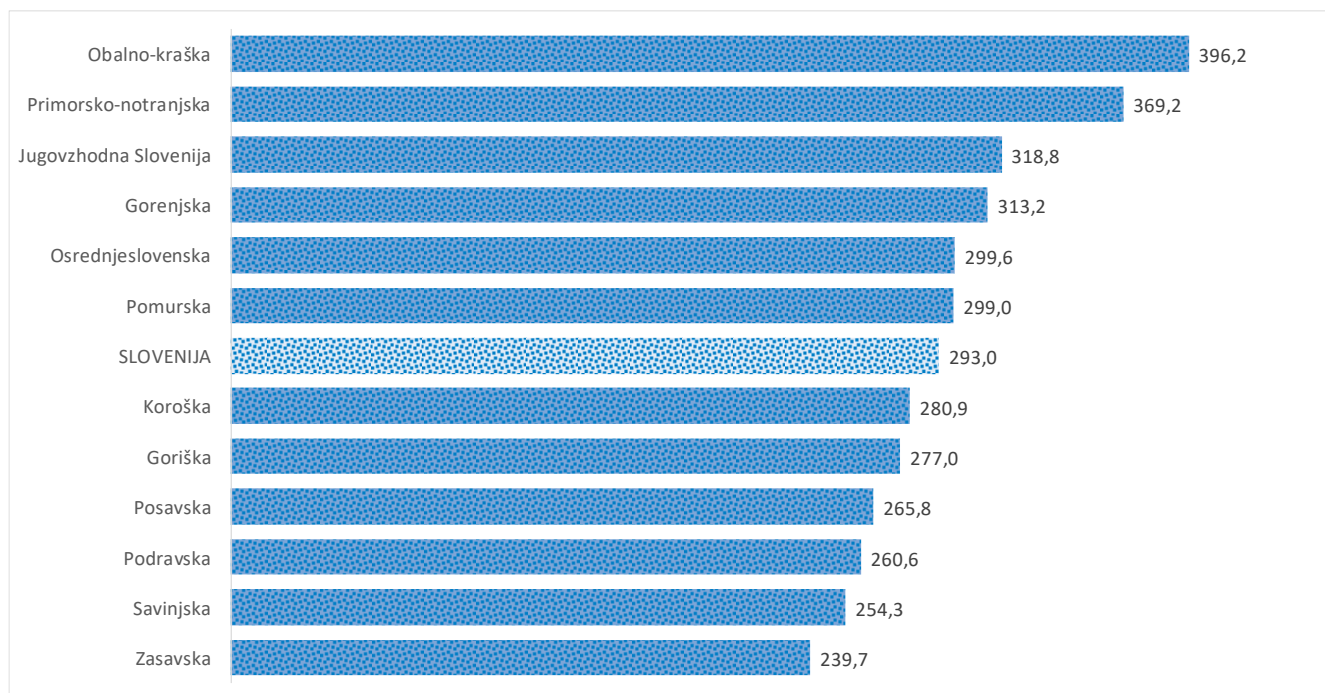

Kazalniki v skladu z odloki Vlade RS

Dnevno poročilo, stanje na dan 15.02.2021

Datum objave: 16. 02. 2021

Sedem dnevno število potrjenih primerov na 100.000 prebivalcev Slovenije po statističnih regijah, 15.02.2021

Sedem dnevno povprečno število potrjenih primerov na 100.000 prebivalcev Slovenije po statističnih regijah, 15.02.2021

Sedem dnevno povprečno število potrjenih primerov v Sloveniji po statističnih regijah, 15.02.2021

14 dnevno število potrjenih primerov na 100.000 prebivalcev Slovenije po statističnih regijah, 15.02.2021