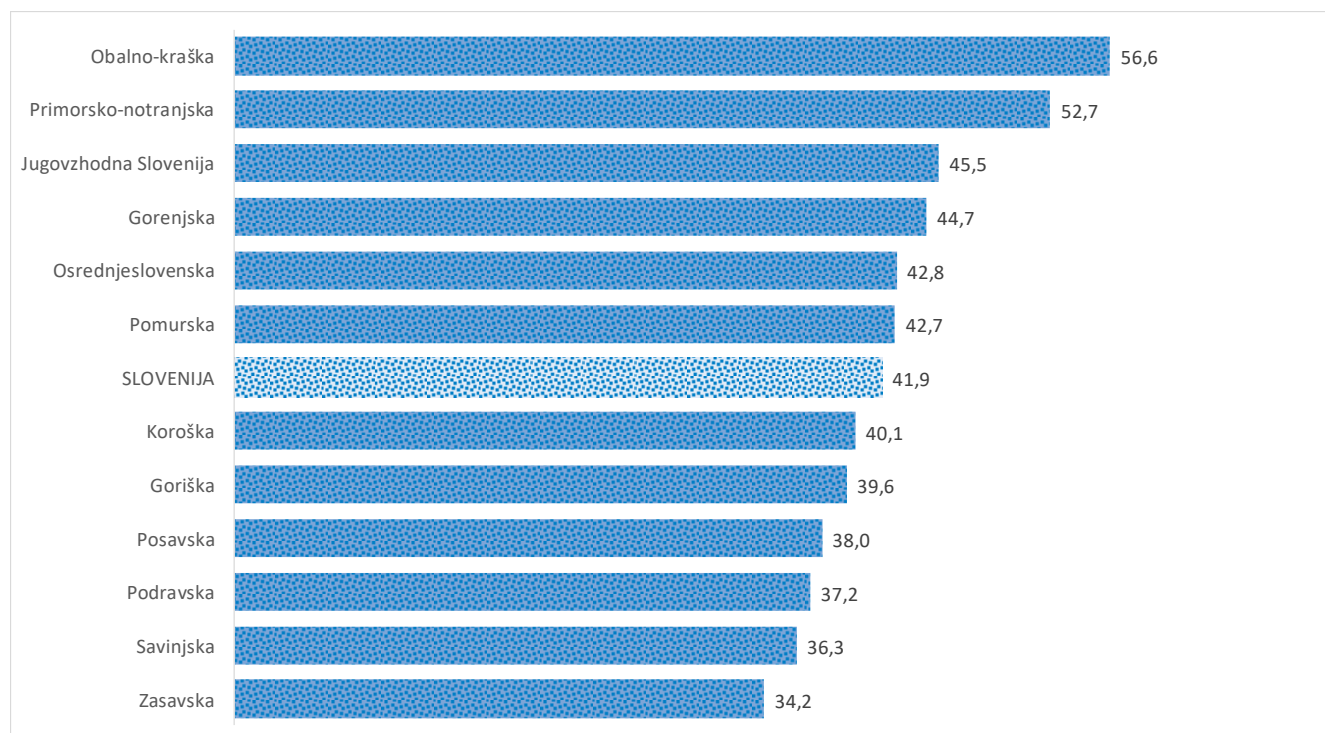

Kazalniki v skladu z odloki Vlade RS

Dnevno poročilo, stanje na dan 15.02.2021

Datum objave: 16. 02. 2021

Sedem dnevno število potrjenih primerov na 100.000 prebivalcev Slovenije po statističnih regijah, 15.02.2021

Sedem dnevno povprečno število potrjenih primerov na 100.000 prebivalcev Slovenije po statističnih regijah, 15.02.2021

Sedem dnevno povprečno število potrjenih primerov v Sloveniji po statističnih regijah, 15.02.2021

14 dnevno število potrjenih primerov na 100.000 prebivalcev Slovenije po statističnih regijah, 15.02.2021