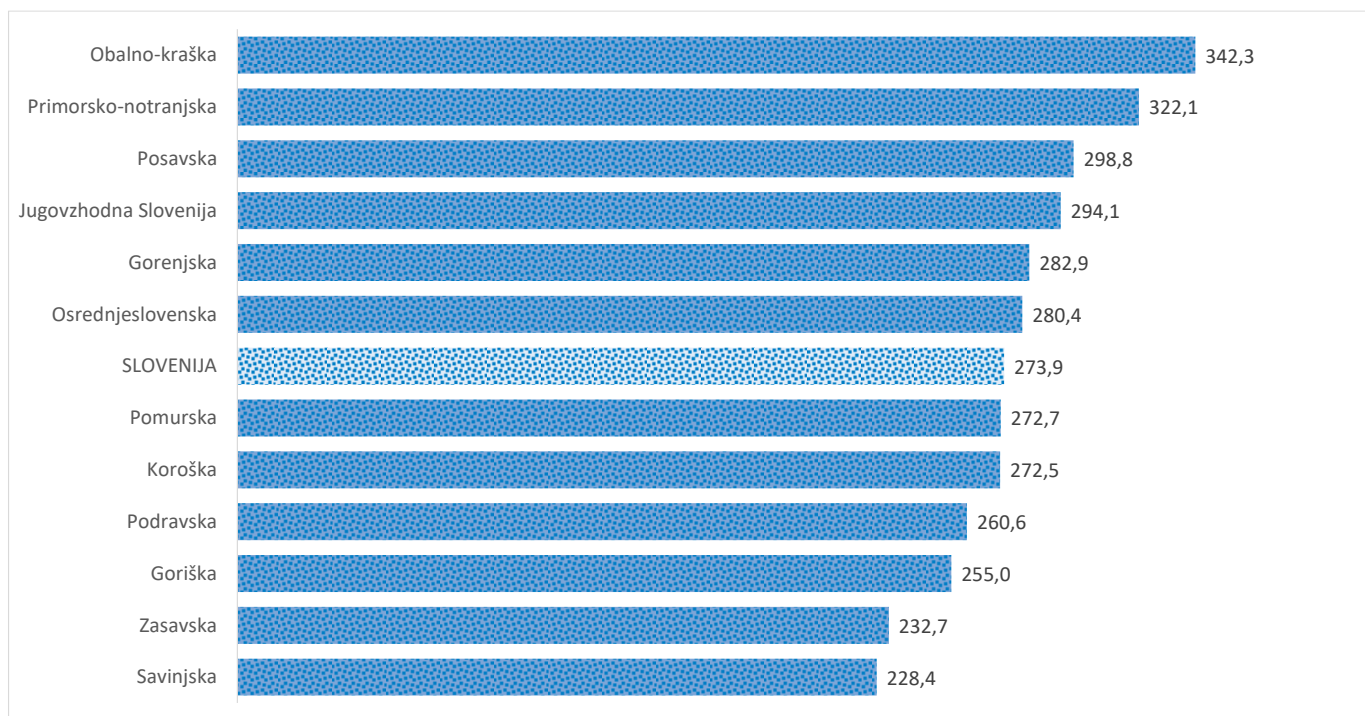

## Kazalniki v skladu z odloki Vlade RS

Dnevno poročilo, stanje na dan 14.02.2021

Datum objave: 15. 02. 2021

### Sedem dnevno število potrjenih primerov na 100.000 prebivalcev Slovenije po statističnih regijah, 14.02.2021

### Sedem dnevno povprečno število potrjenih primerov na 100.000 prebivalcev Slovenije po statističnih regijah, 14.02.2021