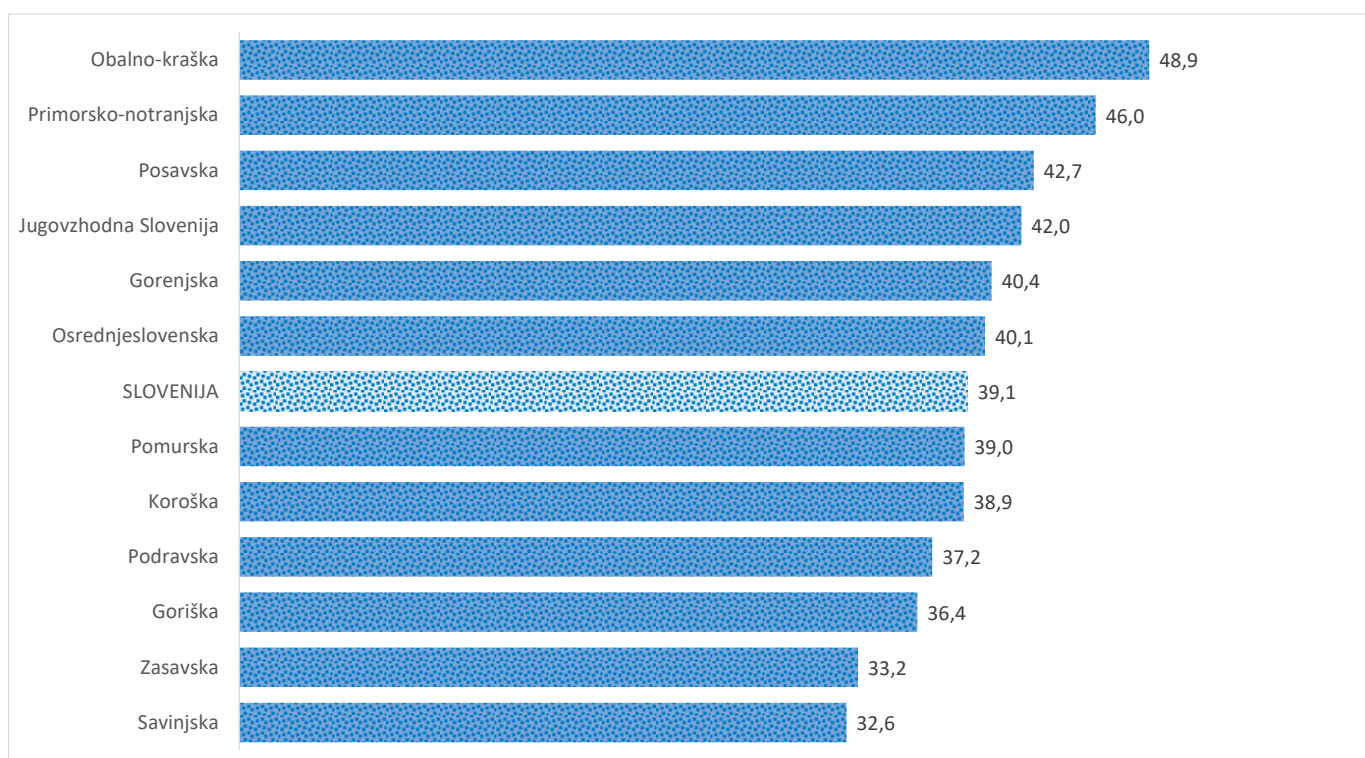

## Kazalniki v skladu z odloki Vlade RS

Dnevno poročilo, stanje na dan 14.02.2021

Datum objave: 15. 02. 2021

### Sedem dnevno število potrjenih primerov na 100.000 prebivalcev Slovenije po statističnih regijah, 14.02.2021

### Sedem dnevno povprečno število potrjenih primerov na 100.000 prebivalcev Slovenije po statističnih regijah, 14.02.2021