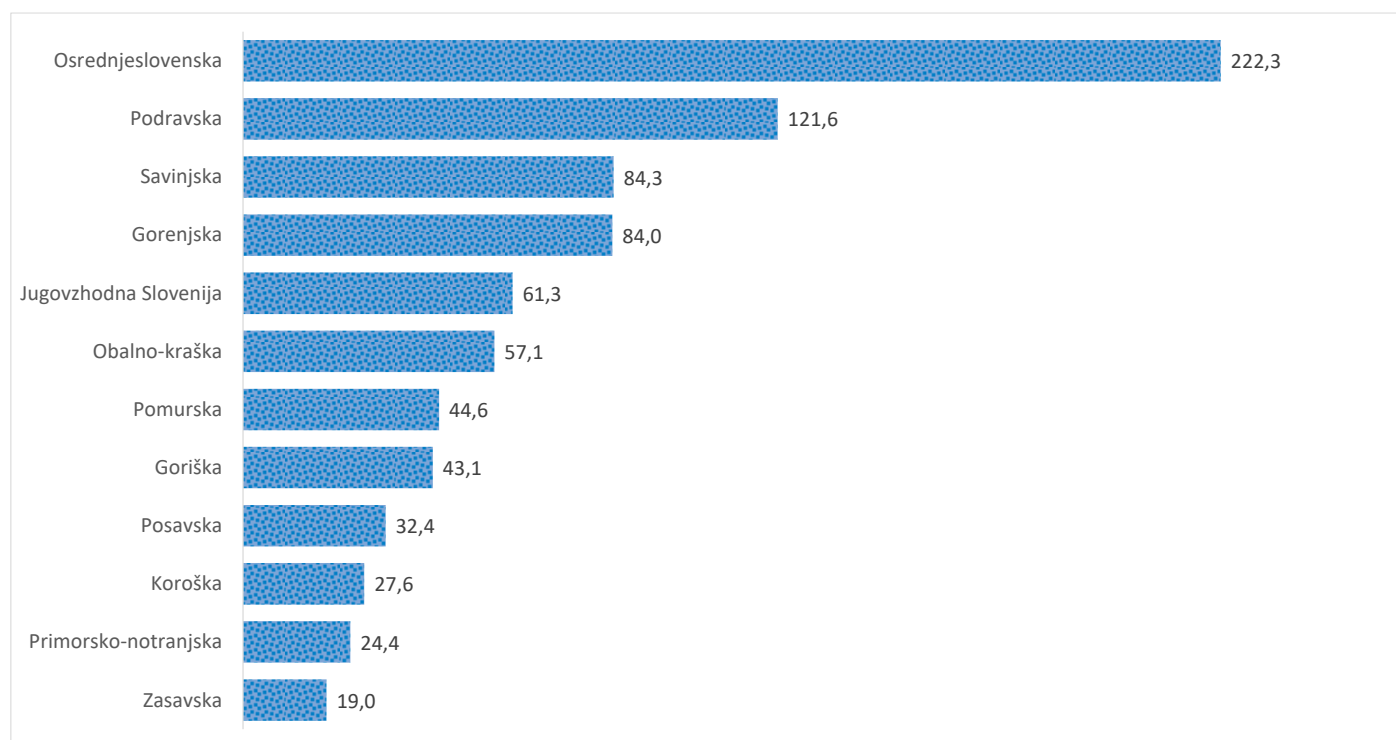

Sedem dnevno povprečno število potrjenih primerov v Sloveniji po statističnih regijah, 14.02.2021