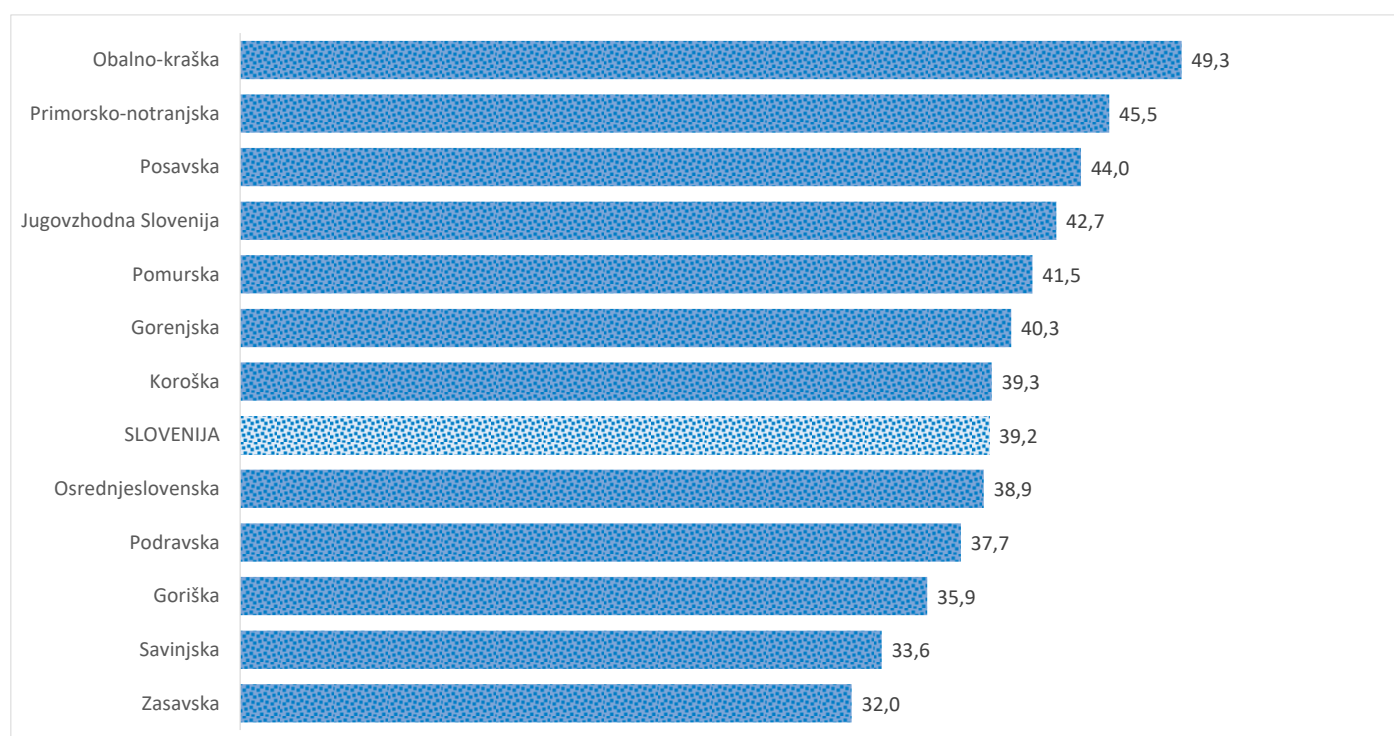

Kazalniki v skladu z odloki Vlade RS

Dnevno poročilo, stanje na dan 13.02.2021

Datum objave: 14. 02. 2021

Sedem dnevno število potrjenih primerov na 100.000 prebivalcev Slovenije po statističnih regijah, 13.02.2021

Sedem dnevno povprečno število potrjenih primerov na 100.000 prebivalcev Slovenije po statističnih regijah, 13.02.2021

Sedem dnevno povprečno število potrjenih primerov v Sloveniji po statističnih regijah, 13.02.2021

14 dnevno število potrjenih primerov na 100.000 prebivalcev Slovenije po statističnih regijah, 13.02.2021