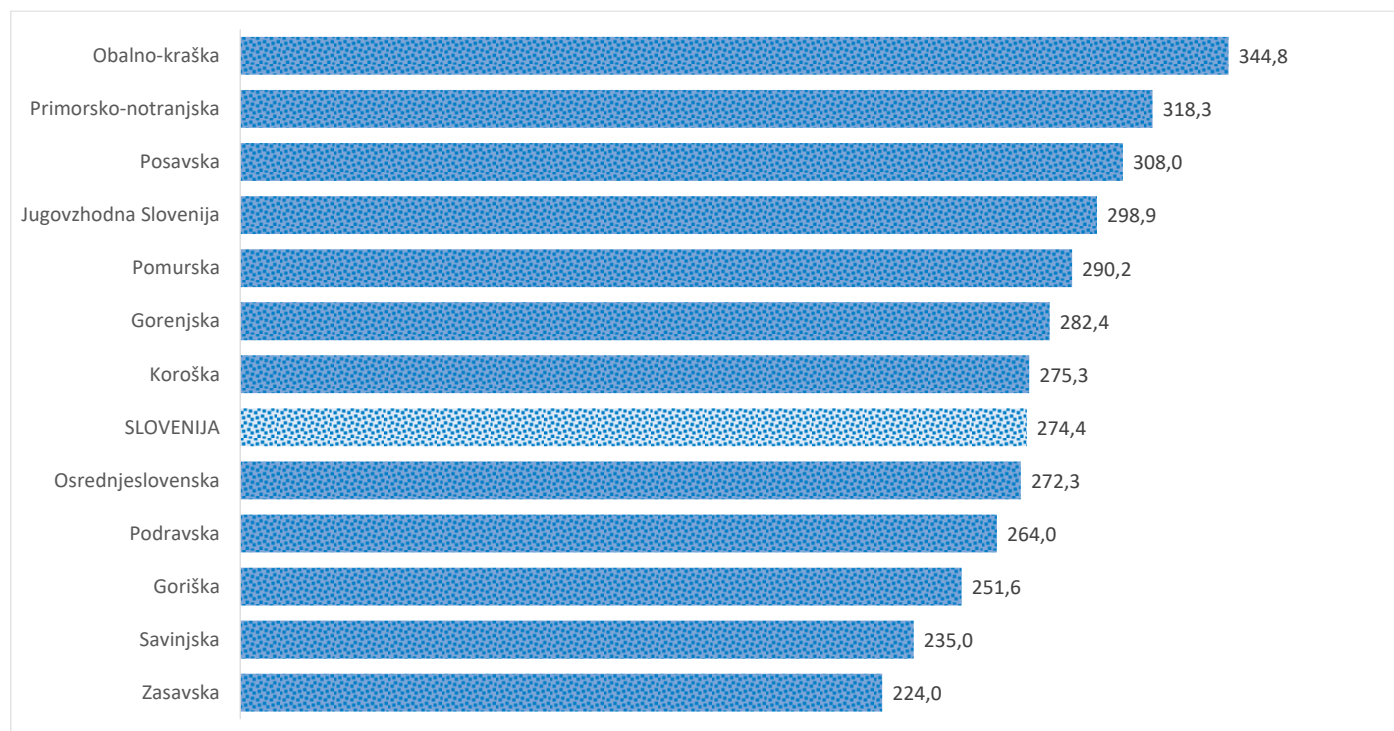

Kazalniki v skladu z odloki Vlade RS

Dnevno poročilo, stanje na dan 13.02.2021

Datum objave: 14. 02. 2021

Sedem dnevno število potrjenih primerov na 100.000 prebivalcev Slovenije po statističnih regijah, 13.02.2021

Sedem dnevno povprečno število potrjenih primerov na 100.000 prebivalcev Slovenije po statističnih regijah, 13.02.2021

Sedem dnevno povprečno število potrjenih primerov v Sloveniji po statističnih regijah, 13.02.2021

14 dnevno število potrjenih primerov na 100.000 prebivalcev Slovenije po statističnih regijah, 13.02.2021