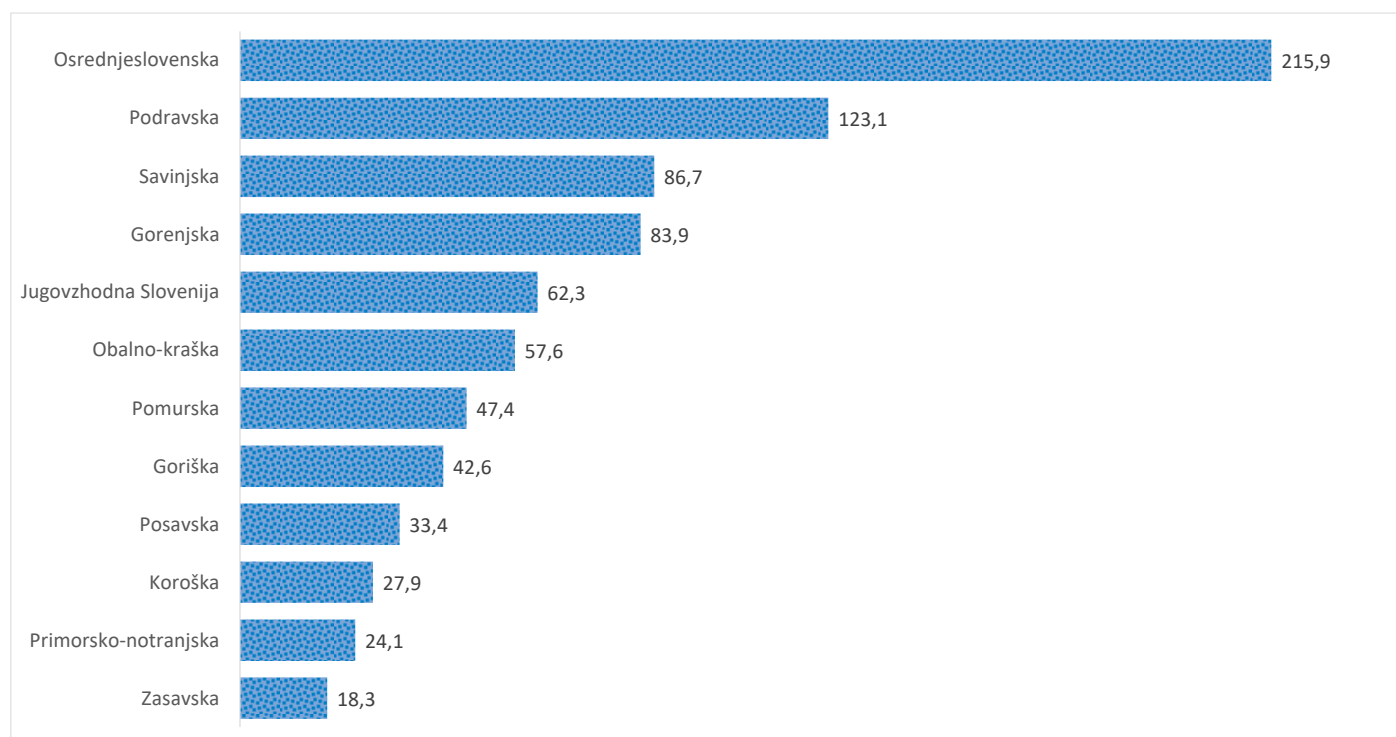

Kazalniki v skladu z odloki Vlade RS

Dnevno poročilo, stanje na dan 13.02.2021

Datum objave: 14. 02. 2021

Sedem dnevno število potrjenih primerov na 100.000 prebivalcev Slovenije po statističnih regijah, 13.02.2021

Sedem dnevno povprečno število potrjenih primerov na 100.000 prebivalcev Slovenije po statističnih regijah, 13.02.2021

Sedem dnevno povprečno število potrjenih primerov v Sloveniji po statističnih regijah, 13.02.2021

14 dnevno število potrjenih primerov na 100.000 prebivalcev Slovenije po statističnih regijah, 13.02.2021