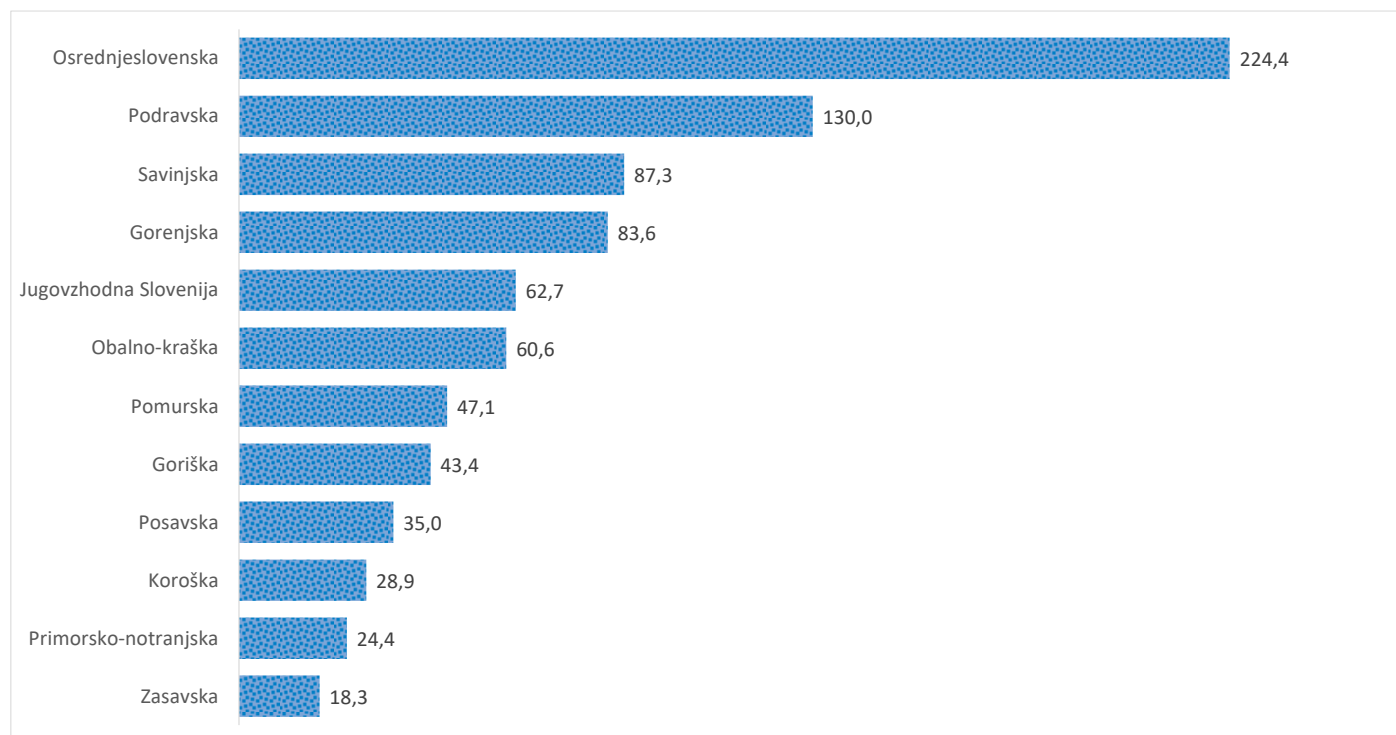

Kazalniki v skladu z odloki Vlade RS

Dnevno poročilo, stanje na dan 12.02.2021

Datum objave: 13. 02. 2021

Sedem dnevno število potrjenih primerov na 100.000 prebivalcev Slovenije po statističnih regijah, 12.02.2021

Sedem dnevno povprečno število potrjenih primerov na 100.000 prebivalcev Slovenije po statističnih regijah, 12.02.2021

Sedem dnevno povprečno število potrjenih primerov v Sloveniji po statističnih regijah, 12.02.2021

14 dnevno število potrjenih primerov na 100.000 prebivalcev Slovenije po statističnih regijah, 12.02.2021