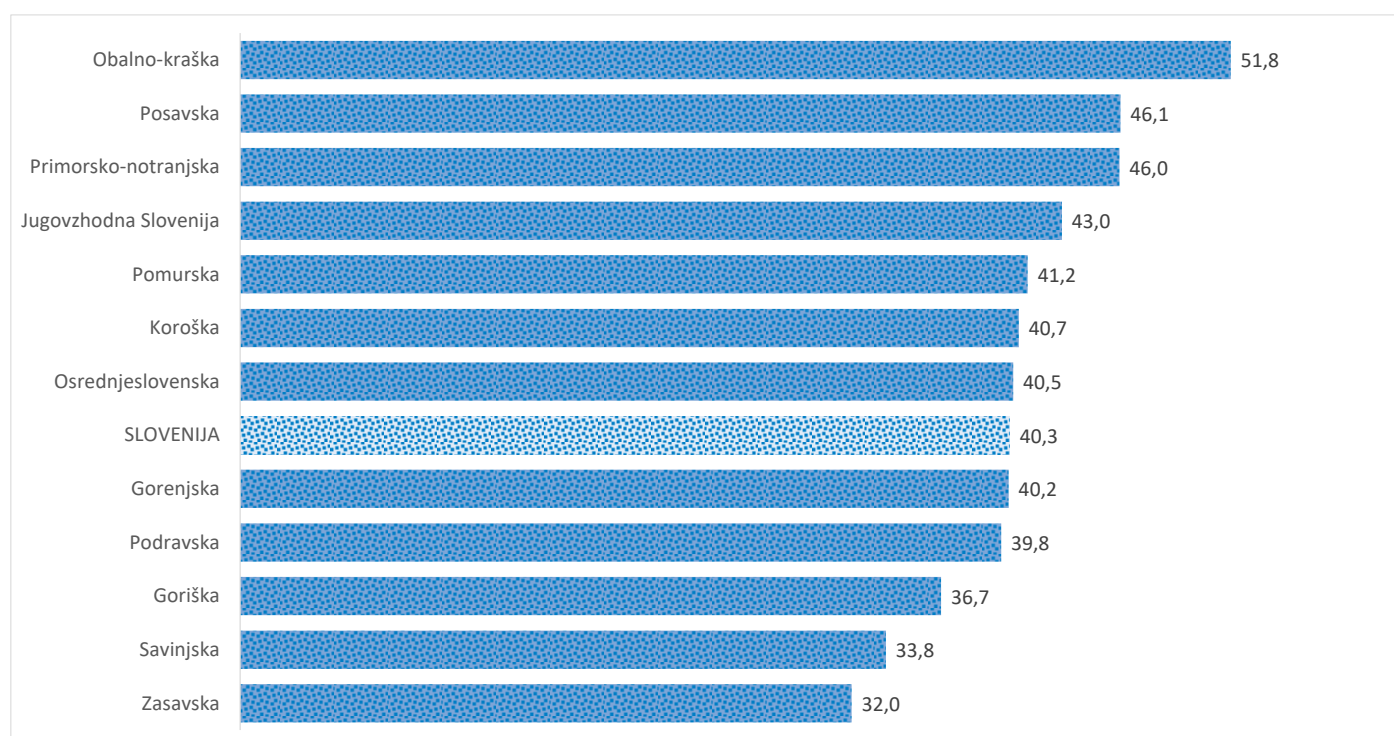

Kazalniki v skladu z odloki Vlade RS

Dnevno poročilo, stanje na dan 12.02.2021

Datum objave: 13. 02. 2021

Sedem dnevno število potrjenih primerov na 100.000 prebivalcev Slovenije po statističnih regijah, 12.02.2021

Sedem dnevno povprečno število potrjenih primerov na 100.000 prebivalcev Slovenije po statističnih regijah, 12.02.2021

Sedem dnevno povprečno število potrjenih primerov v Sloveniji po statističnih regijah, 12.02.2021

14 dnevno število potrjenih primerov na 100.000 prebivalcev Slovenije po statističnih regijah, 12.02.2021