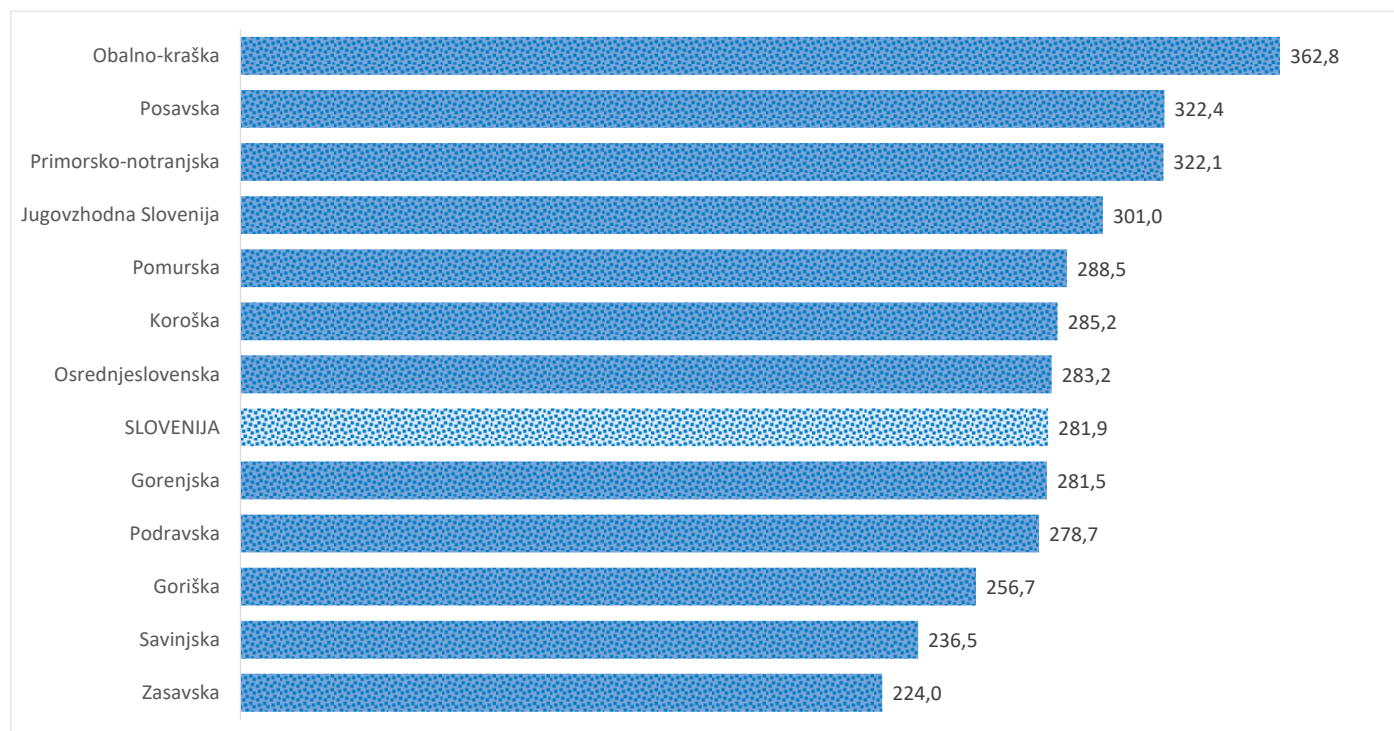

Kazalniki v skladu z odloki Vlade RS

Dnevno poročilo, stanje na dan 12.02.2021

Datum objave: 13. 02. 2021

Sedem dnevno število potrjenih primerov na 100.000 prebivalcev Slovenije po statističnih regijah, 12.02.2021

Sedem dnevno povprečno število potrjenih primerov na 100.000 prebivalcev Slovenije po statističnih regijah, 12.02.2021

Sedem dnevno povprečno število potrjenih primerov v Sloveniji po statističnih regijah, 12.02.2021

14 dnevno število potrjenih primerov na 100.000 prebivalcev Slovenije po statističnih regijah, 12.02.2021