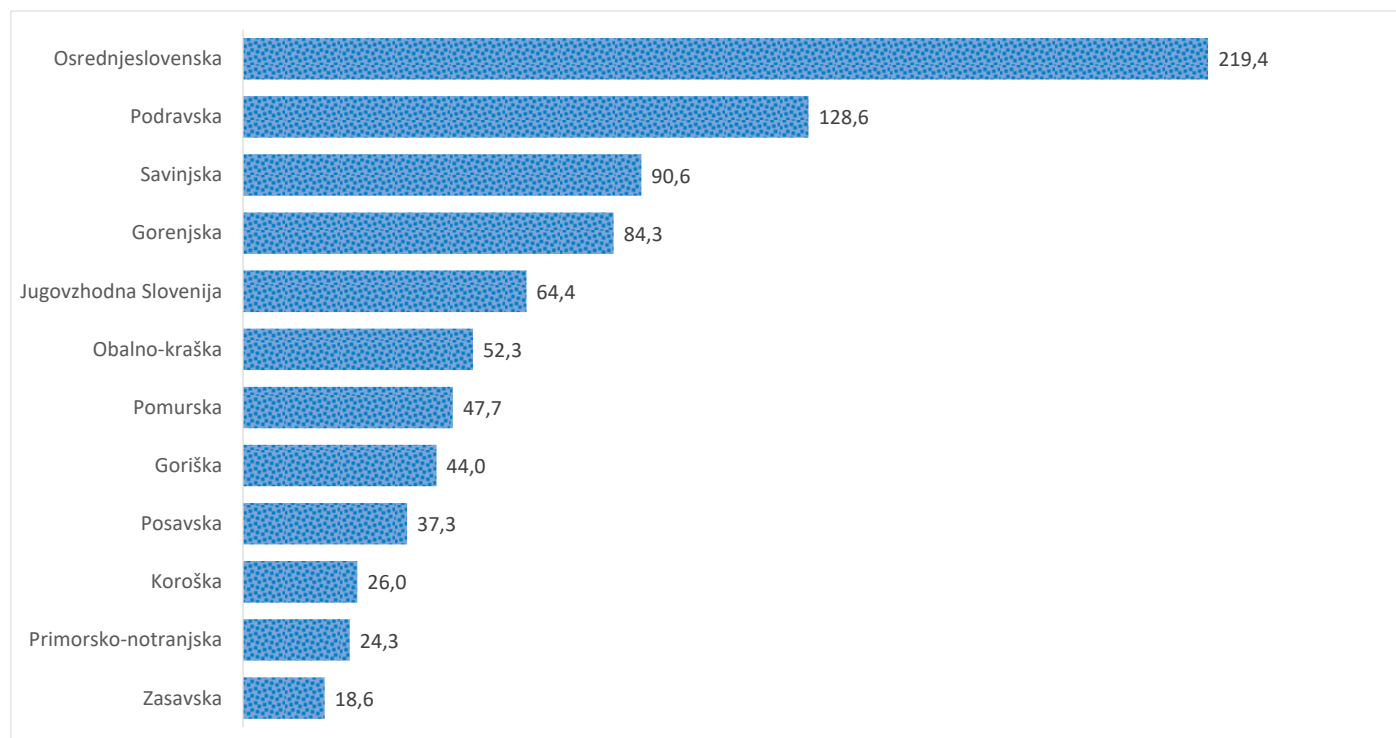

Kazalniki v skladu z odloki Vlade RS

Dnevno poročilo, stanje na dan 10.02.2021

Datum objave: 11. 02. 2021

Sedem dnevno število potrjenih primerov na 100.000 prebivalcev Slovenije po statističnih regijah, 10.02.2021

Sedem dnevno povprečno število potrjenih primerov na 100.000 prebivalcev Slovenije po statističnih regijah, 10.02.2021

Sedem dnevno povprečno število potrjenih primerov v Sloveniji po statističnih regijah, 10.02.2021

14 dnevno število potrjenih primerov na 100.000 prebivalcev Slovenije po statističnih regijah, 10.02.2021