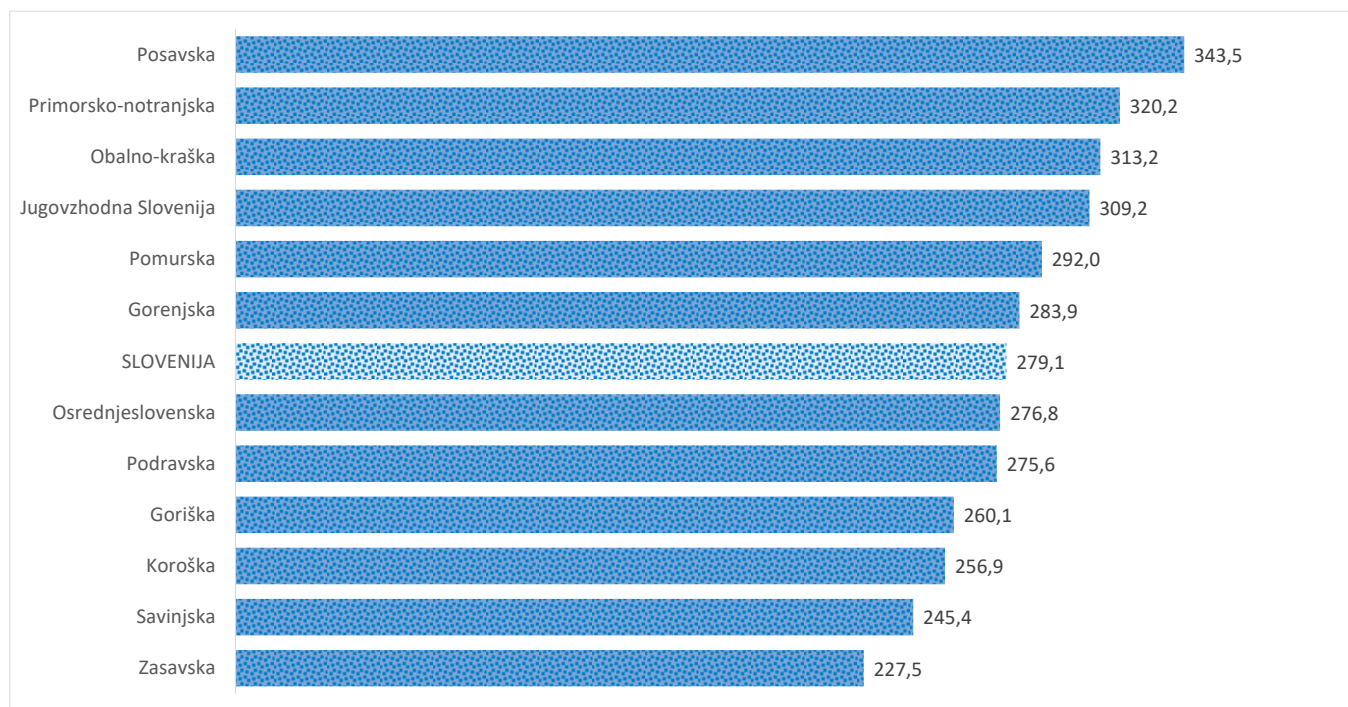

Kazalniki v skladu z odloki Vlade RS

Dnevno poročilo, stanje na dan 10.02.2021

Datum objave: 11. 02. 2021

Sedem dnevno število potrjenih primerov na 100.000 prebivalcev Slovenije po statističnih regijah, 10.02.2021

Sedem dnevno povprečno število potrjenih primerov na 100.000 prebivalcev Slovenije po statističnih regijah, 10.02.2021

Sedem dnevno povprečno število potrjenih primerov v Sloveniji po statističnih regijah, 10.02.2021

14 dnevno število potrjenih primerov na 100.000 prebivalcev Slovenije po statističnih regijah, 10.02.2021