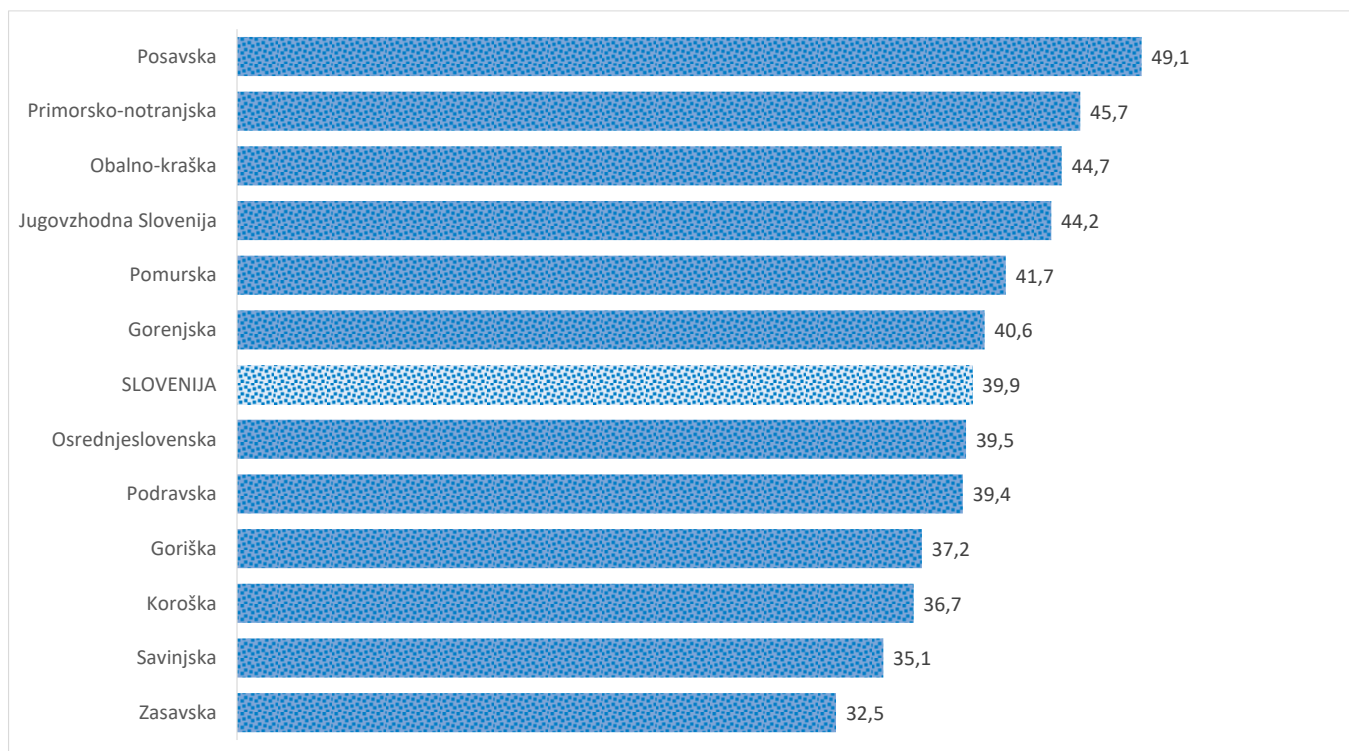

Kazalniki v skladu z odloki Vlade RS

Dnevno poročilo, stanje na dan 10.02.2021

Datum objave: 11. 02. 2021

Sedem dnevno število potrjenih primerov na 100.000 prebivalcev Slovenije po statističnih regijah, 10.02.2021

Sedem dnevno povprečno število potrjenih primerov na 100.000 prebivalcev Slovenije po statističnih regijah, 10.02.2021

Sedem dnevno povprečno število potrjenih primerov v Sloveniji po statističnih regijah, 10.02.2021

14 dnevno število potrjenih primerov na 100.000 prebivalcev Slovenije po statističnih regijah, 10.02.2021