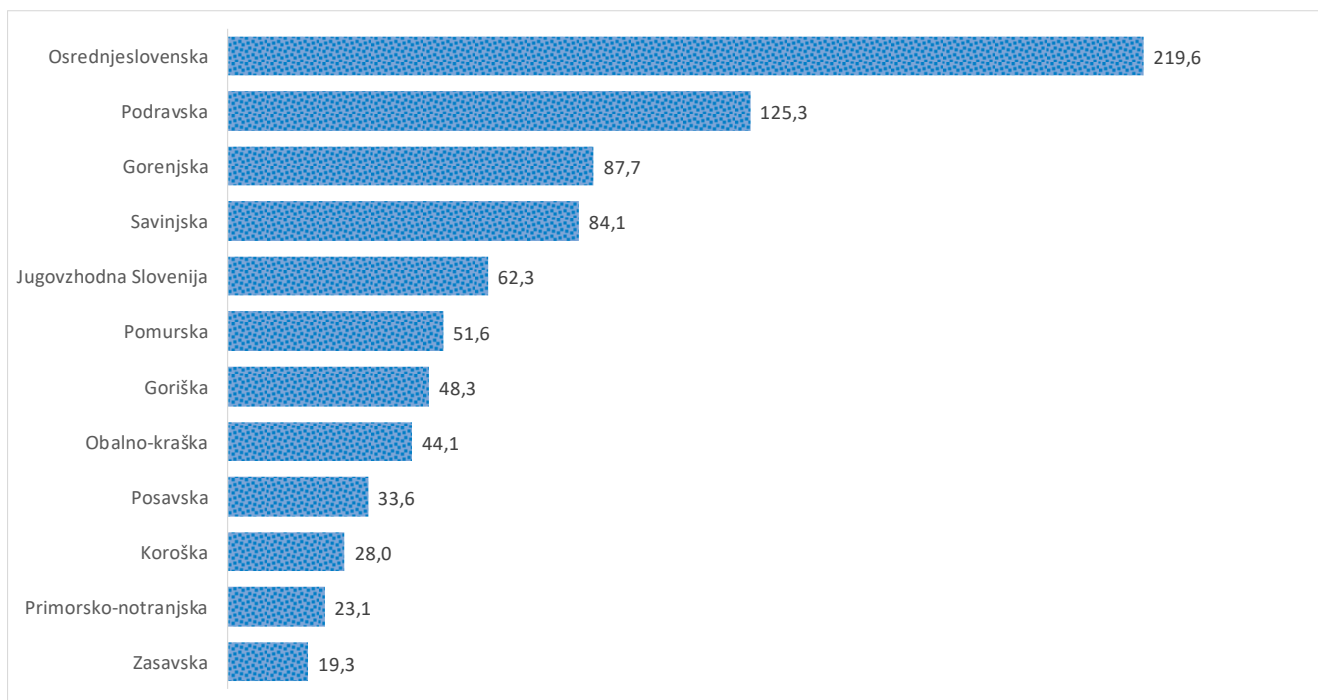

Kazalniki v skladu z odloki Vlade RS

Dnevno poročilo, stanje na dan 09.02.2021

Datum objave: 10. 02. 2021

Sedem dnevno število potrjenih primerov na 100.000 prebivalcev Slovenije po statističnih regijah, 09.02.2021

Sedem dnevno povprečno število potrjenih primerov na 100.000 prebivalcev Slovenije po statističnih regijah, 09.02.2021

Sedem dnevno povprečno število potrjenih primerov v Sloveniji po statističnih regijah, 09.02.2021