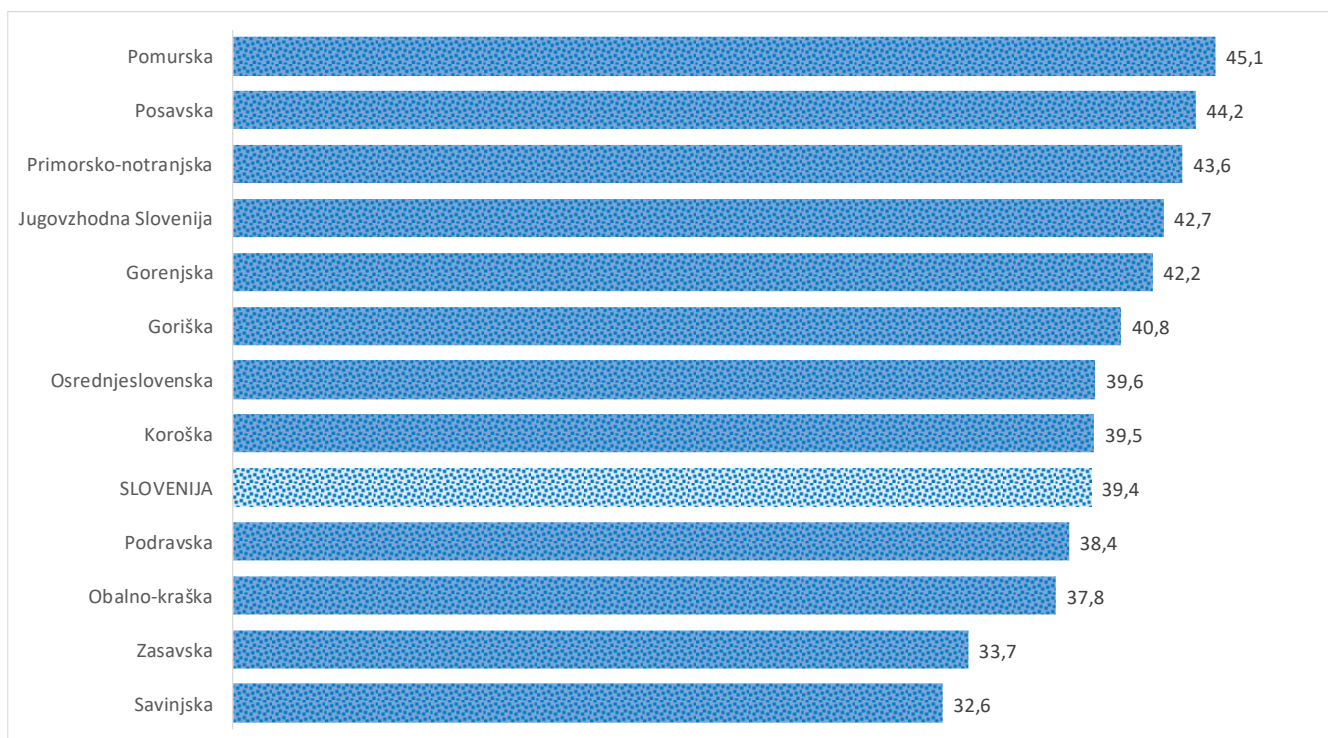

Kazalniki v skladu z odloki Vlade RS

Dnevno poročilo, stanje na dan 09.02.2021

Datum objave: 10. 02. 2021

Sedem dnevno število potrjenih primerov na 100.000 prebivalcev Slovenije po statističnih regijah, 09.02.2021

Sedem dnevno povprečno število potrjenih primerov na 100.000 prebivalcev Slovenije po statističnih regijah, 09.02.2021

Sedem dnevno povprečno število potrjenih primerov v Sloveniji po statističnih regijah, 09.02.2021

14 dnevno število potrjenih primerov na 100.000 prebivalcev Slovenije po statističnih regijah, 09.02.2021