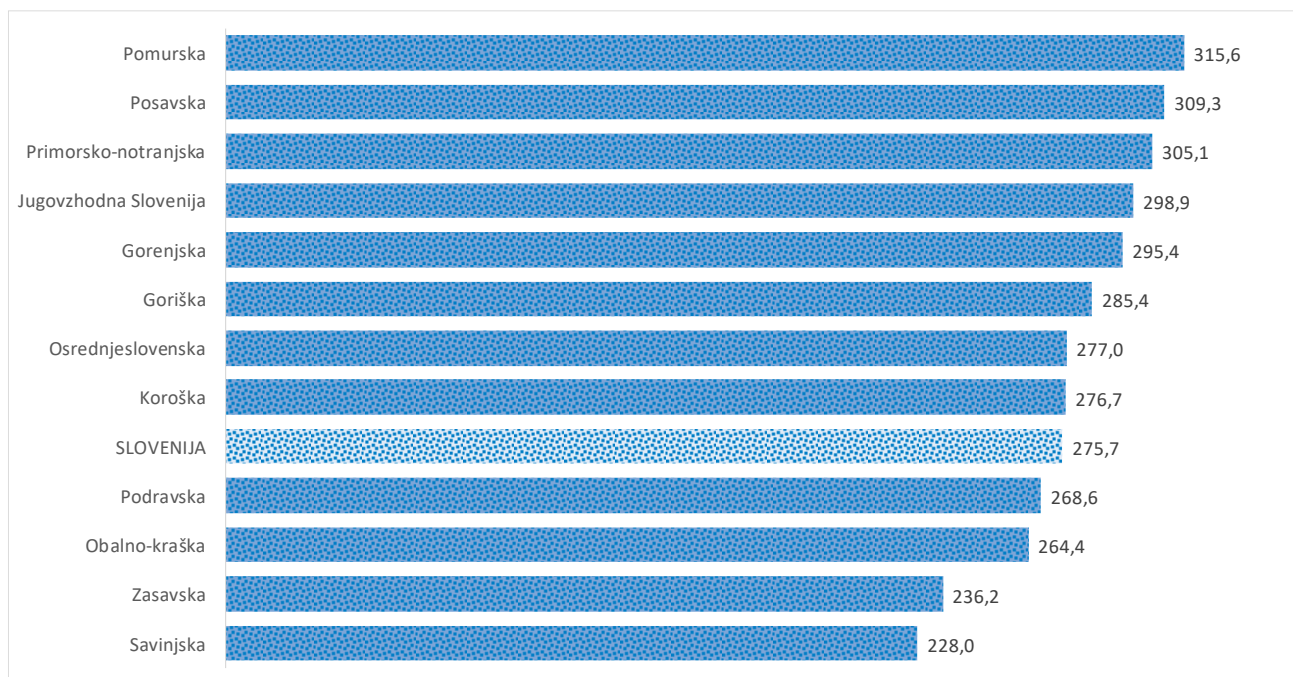

Kazalniki v skladu z odloki Vlade RS

Dnevno poročilo, stanje na dan 09.02.2021

Datum objave: 10. 02. 2021

Sedem dnevno število potrjenih primerov na 100.000 prebivalcev Slovenije po statističnih regijah, 09.02.2021

Sedem dnevno povprečno število potrjenih primerov na 100.000 prebivalcev Slovenije po statističnih regijah, 09.02.2021

Sedem dnevno povprečno število potrjenih primerov v Sloveniji po statističnih regijah, 09.02.2021

14 dnevno število potrjenih primerov na 100.000 prebivalcev Slovenije po statističnih regijah, 09.02.2021