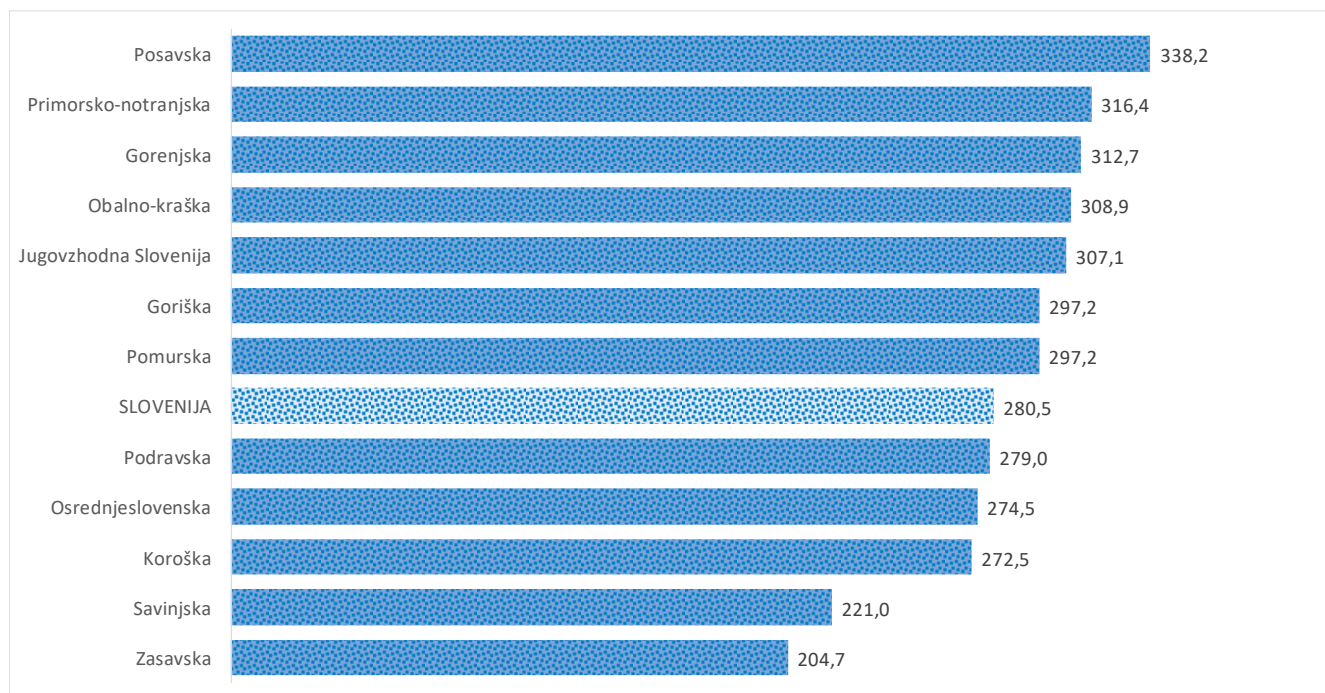

Kazalniki v skladu z odloki Vlade RS

Dnevno poročilo, stanje na dan 08.02.2021

Datum objave: 09. 02. 2021

Sedem dnevno število potrjenih primerov na 100.000 prebivalcev Slovenije po statističnih regijah, 08.02.2021

Sedem dnevno povprečno število potrjenih primerov na 100.000 prebivalcev Slovenije po statističnih regijah, 08.02.2021

Sedem dnevno povprečno število potrjenih primerov v Sloveniji po statističnih regijah, 08.02.2021

14 dnevno število potrjenih primerov na 100.000 prebivalcev Slovenije po statističnih regijah, 08.02.2021