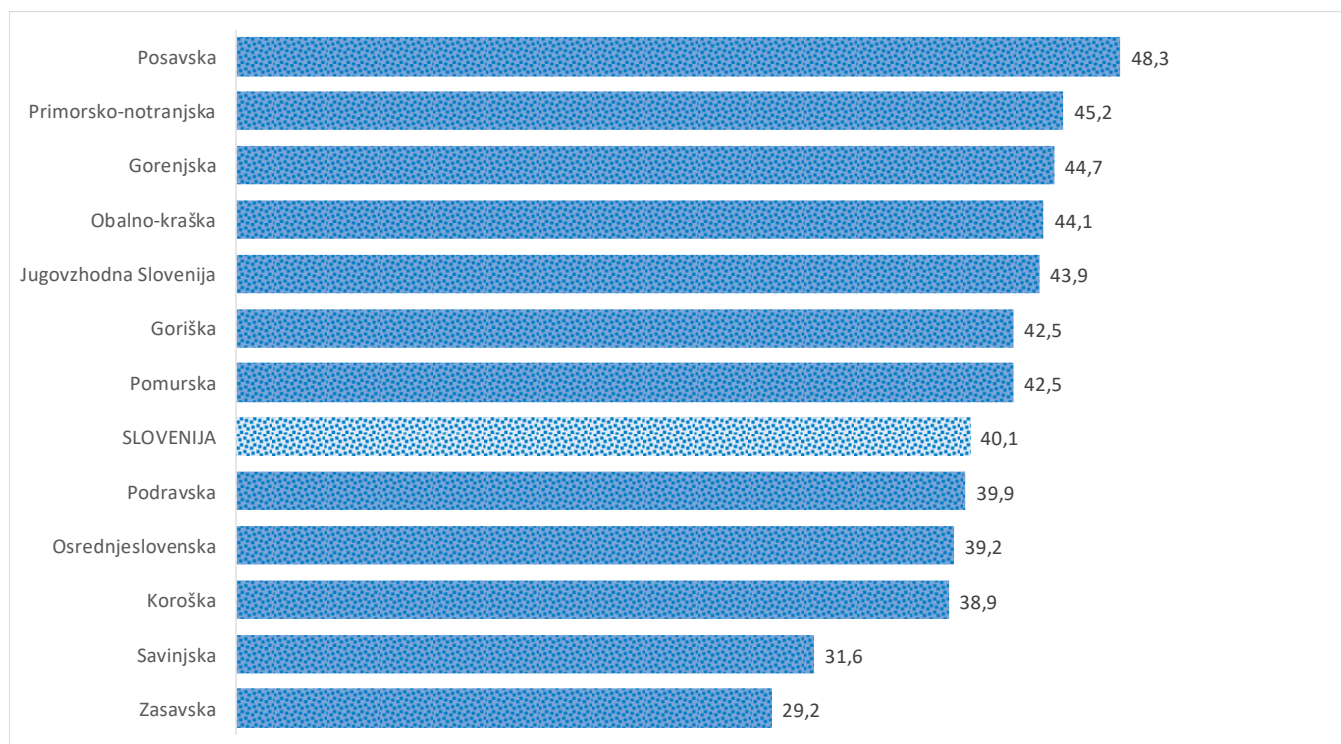

Kazalniki v skladu z odloki Vlade RS

Dnevno poročilo, stanje na dan 08.02.2021

Datum objave: 09. 02. 2021

Sedem dnevno število potrjenih primerov na 100.000 prebivalcev Slovenije po statističnih regijah, 08.02.2021

Sedem dnevno povprečno število potrjenih primerov na 100.000 prebivalcev Slovenije po statističnih regijah, 08.02.2021

Sedem dnevno povprečno število potrjenih primerov v Sloveniji po statističnih regijah, 08.02.2021

14 dnevno število potrjenih primerov na 100.000 prebivalcev Slovenije po statističnih regijah, 08.02.2021