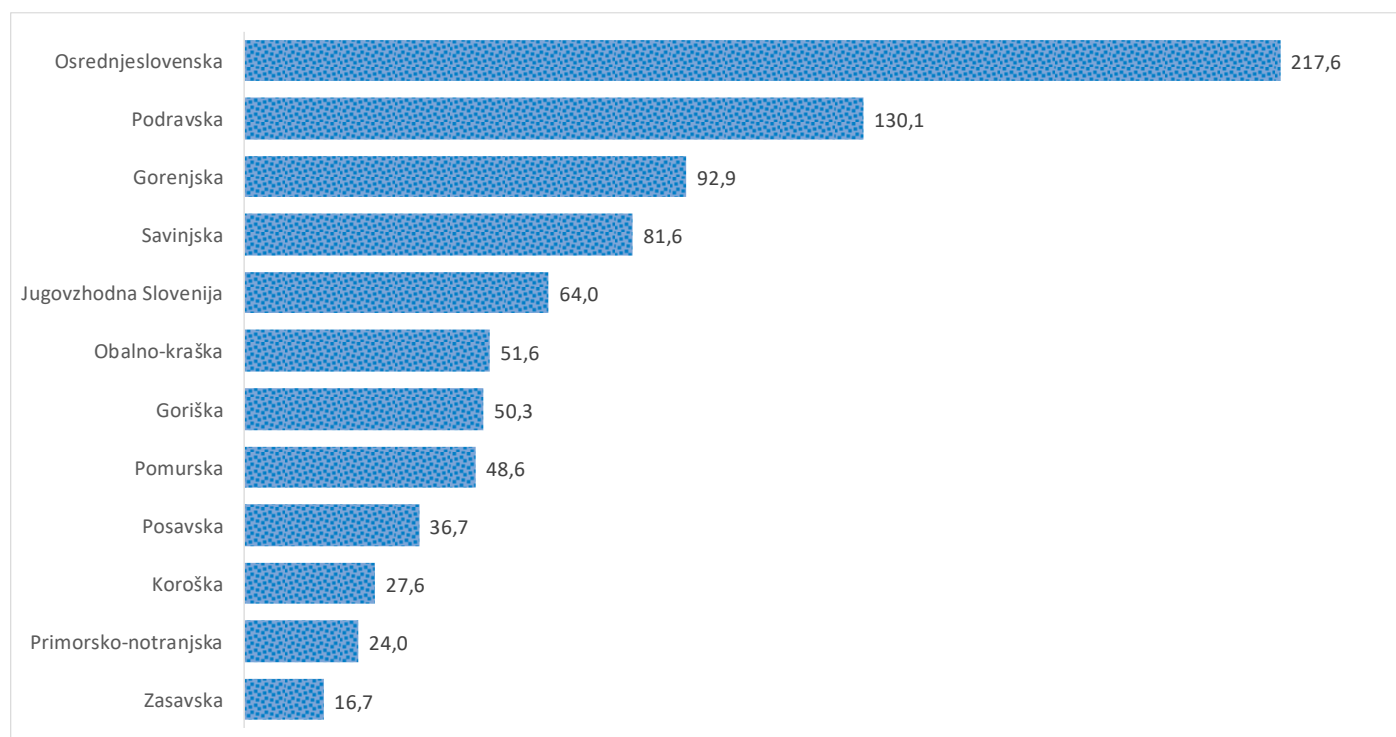

Kazalniki v skladu z odloki Vlade RS

Dnevno poročilo, stanje na dan 08.02.2021

Datum objave: 09. 02. 2021

Sedem dnevno število potrjenih primerov na 100.000 prebivalcev Slovenije po statističnih regijah, 08.02.2021

Sedem dnevno povprečno število potrjenih primerov na 100.000 prebivalcev Slovenije po statističnih regijah, 08.02.2021

Sedem dnevno povprečno število potrjenih primerov v Sloveniji po statističnih regijah, 08.02.2021

14 dnevno število potrjenih primerov na 100.000 prebivalcev Slovenije po statističnih regijah, 08.02.2021