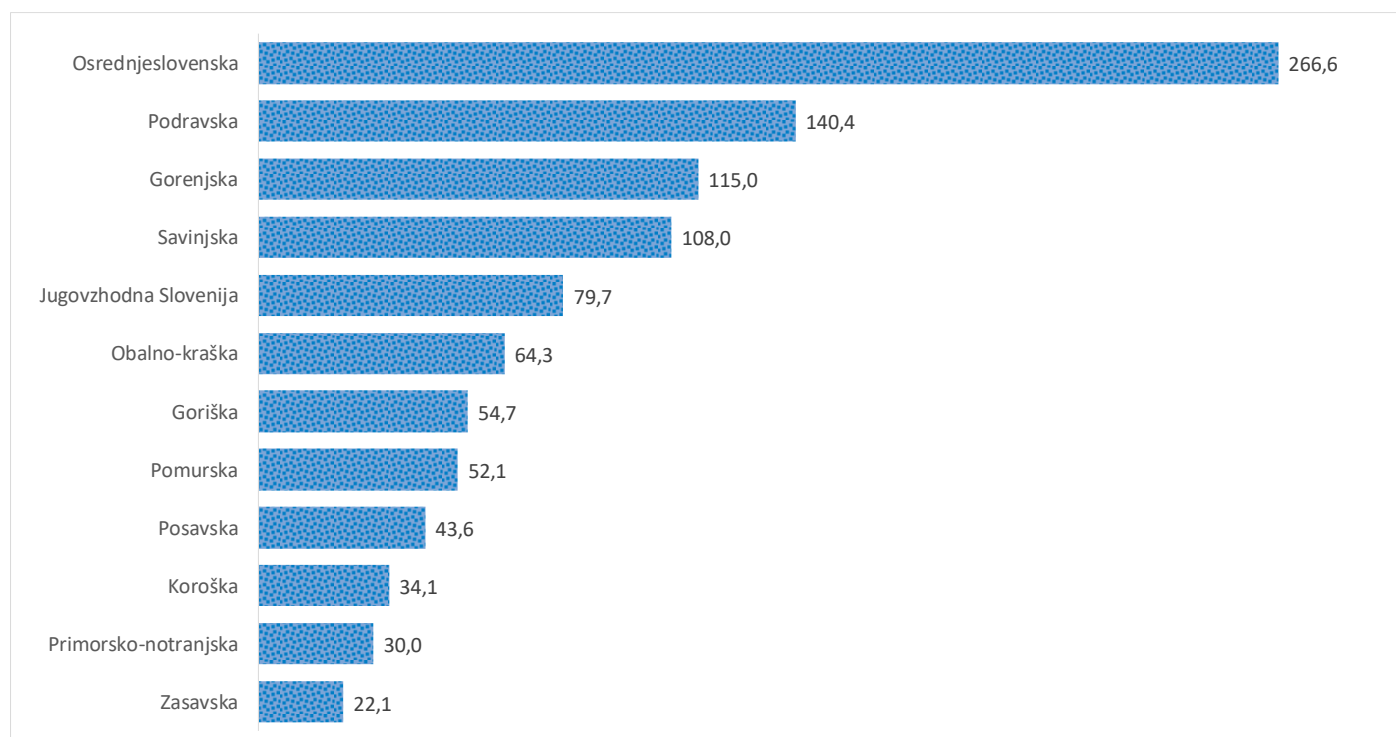

Kazalniki v skladu z odloki Vlade RS

Dnevno poročilo, stanje na dan 07.02.2021

Datum objave: 08. 02. 2021

Sedem dnevno število potrjenih primerov na 100.000 prebivalcev Slovenije po statističnih regijah, 07.02.2021

Sedem dnevno povprečno število potrjenih primerov na 100.000 prebivalcev Slovenije po statističnih regijah, 07.02.2021

Sedem dnevno povprečno število potrjenih primerov v Sloveniji po statističnih regijah, 07.02.2021

14 dnevno število potrjenih primerov na 100.000 prebivalcev Slovenije po statističnih regijah, 07.02.2021