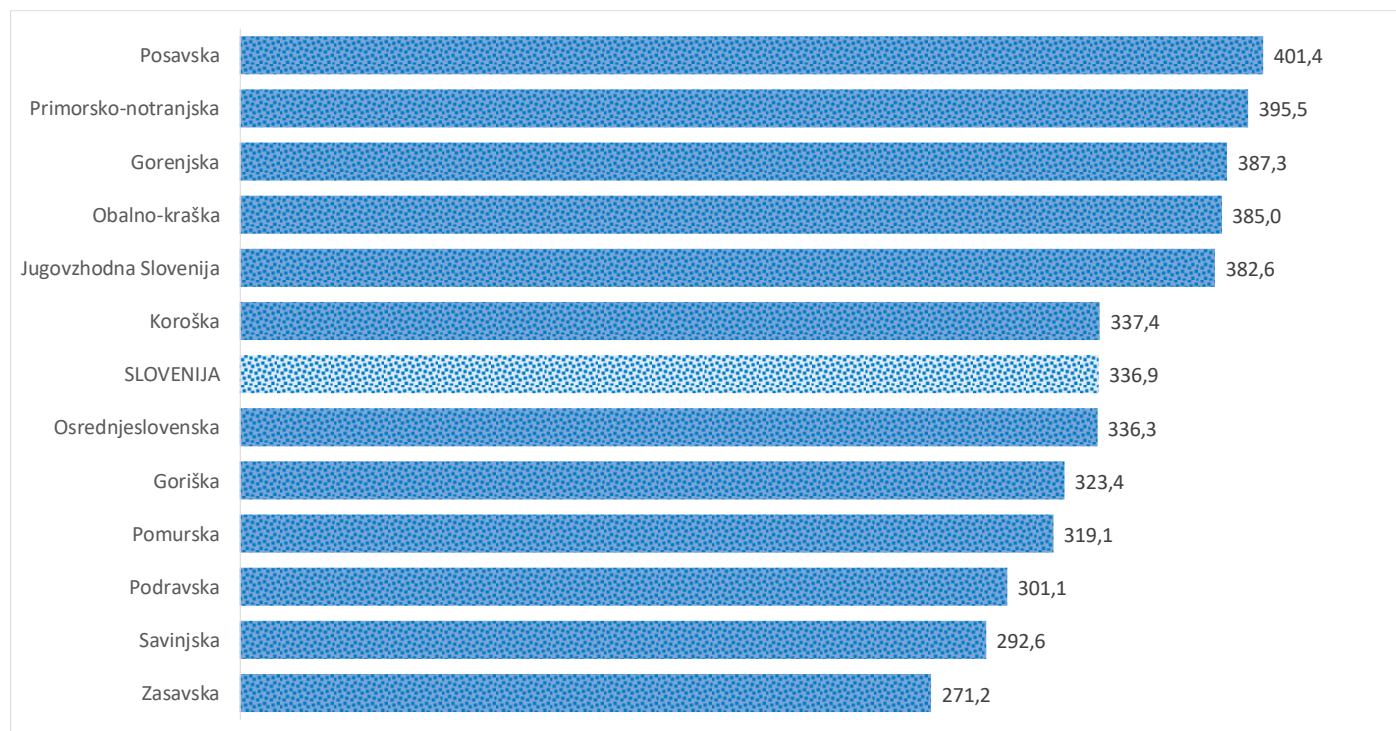

Kazalniki v skladu z odloki Vlade RS

Dnevno poročilo, stanje na dan 07.02.2021

Datum objave: 08. 02. 2021

Sedem dnevno število potrjenih primerov na 100.000 prebivalcev Slovenije po statističnih regijah, 07.02.2021

Sedem dnevno povprečno število potrjenih primerov na 100.000 prebivalcev Slovenije po statističnih regijah, 07.02.2021

Sedem dnevno povprečno število potrjenih primerov v Sloveniji po statističnih regijah, 07.02.2021

14 dnevno število potrjenih primerov na 100.000 prebivalcev Slovenije po statističnih regijah, 07.02.2021