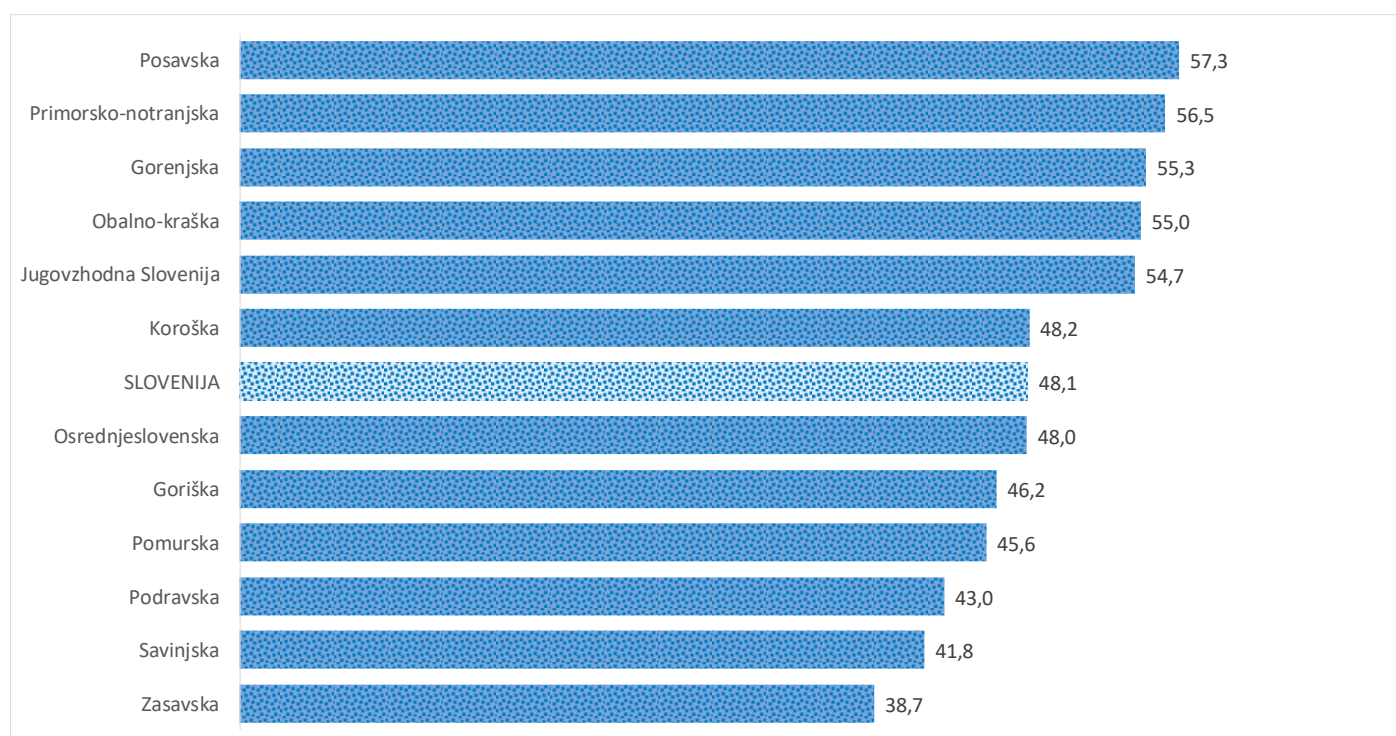

Kazalniki v skladu z odloki Vlade RS

Dnevno poročilo, stanje na dan 07.02.2021

Datum objave: 08. 02. 2021

Sedem dnevno število potrjenih primerov na 100.000 prebivalcev Slovenije po statističnih regijah, 07.02.2021

Sedem dnevno povprečno število potrjenih primerov na 100.000 prebivalcev Slovenije po statističnih regijah, 07.02.2021

Sedem dnevno povprečno število potrjenih primerov v Sloveniji po statističnih regijah, 07.02.2021

14 dnevno število potrjenih primerov na 100.000 prebivalcev Slovenije po statističnih regijah, 07.02.2021