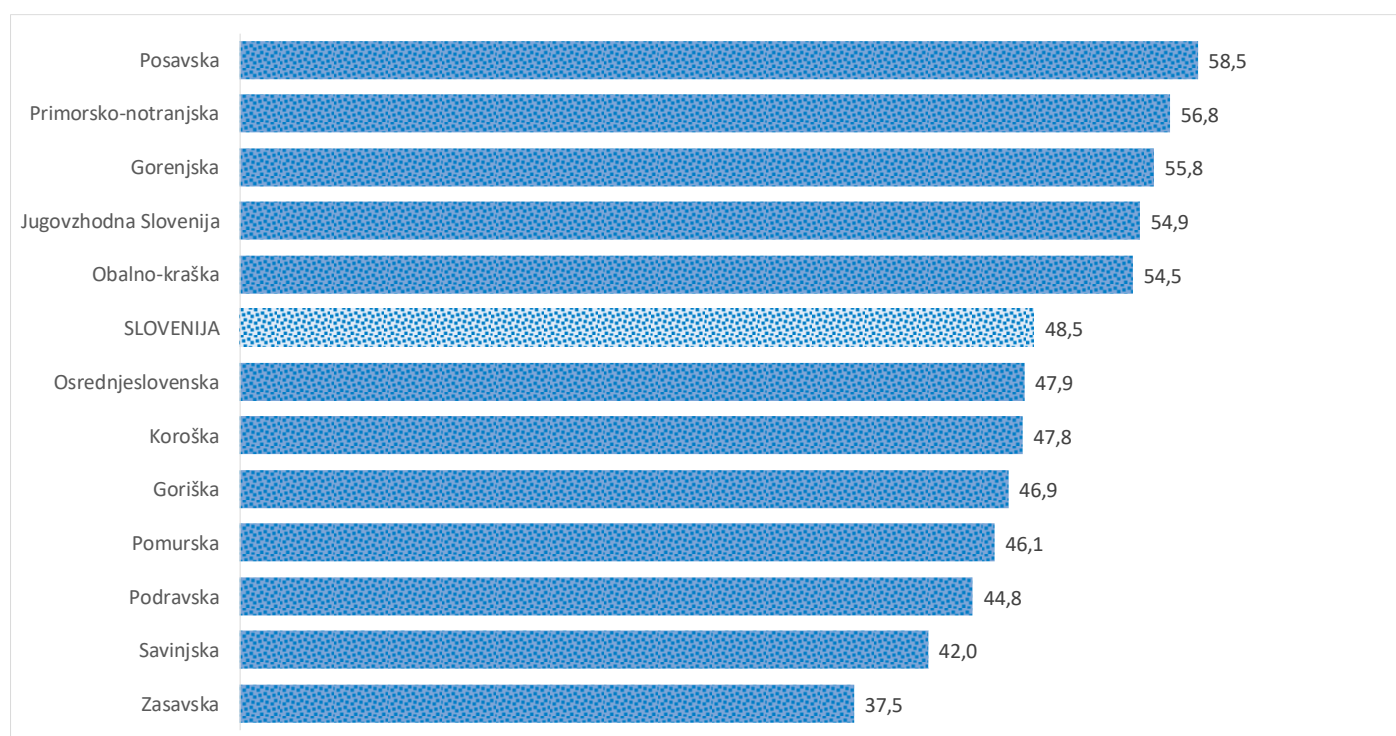

Kazalniki v skladu z odloki Vlade RS

Dnevno poročilo, stanje na dan 06.02.2021

Datum objave: 07. 02. 2021

Sedem dnevno število potrjenih primerov na 100.000 prebivalcev Slovenije po statističnih regijah, 06.02.2021

Sedem dnevno povprečno število potrjenih primerov na 100.000 prebivalcev Slovenije po statističnih regijah, 06.02.2021

Sedem dnevno povprečno število potrjenih primerov v Sloveniji po statističnih regijah, 06.02.2021

14 dnevno število potrjenih primerov na 100.000 prebivalcev Slovenije po statističnih regijah, 06.02.2021