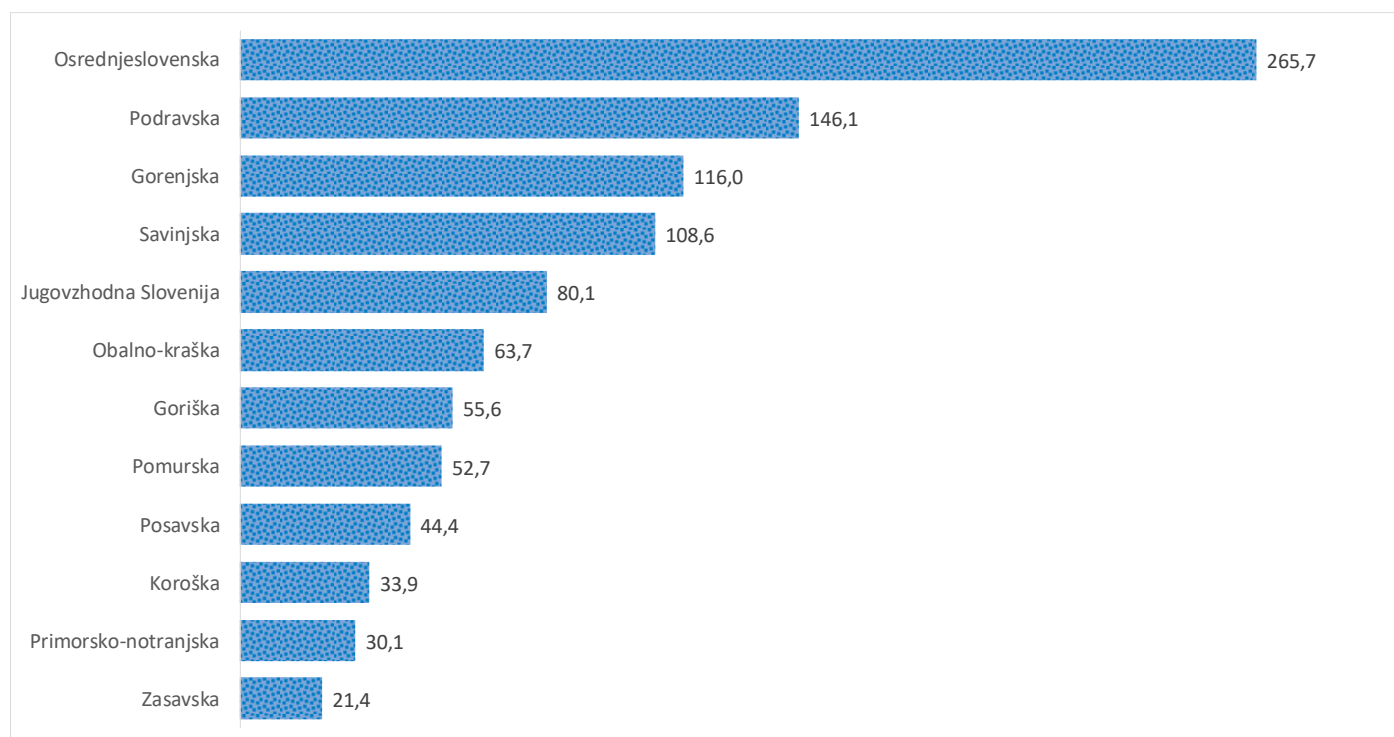

Kazalniki v skladu z odloki Vlade RS

Dnevno poročilo, stanje na dan 06.02.2021

Datum objave: 07. 02. 2021

Sedem dnevno število potrjenih primerov na 100.000 prebivalcev Slovenije po statističnih regijah, 06.02.2021

Sedem dnevno povprečno število potrjenih primerov na 100.000 prebivalcev Slovenije po statističnih regijah, 06.02.2021

Sedem dnevno povprečno število potrjenih primerov v Sloveniji po statističnih regijah, 06.02.2021

14 dnevno število potrjenih primerov na 100.000 prebivalcev Slovenije po statističnih regijah, 06.02.2021