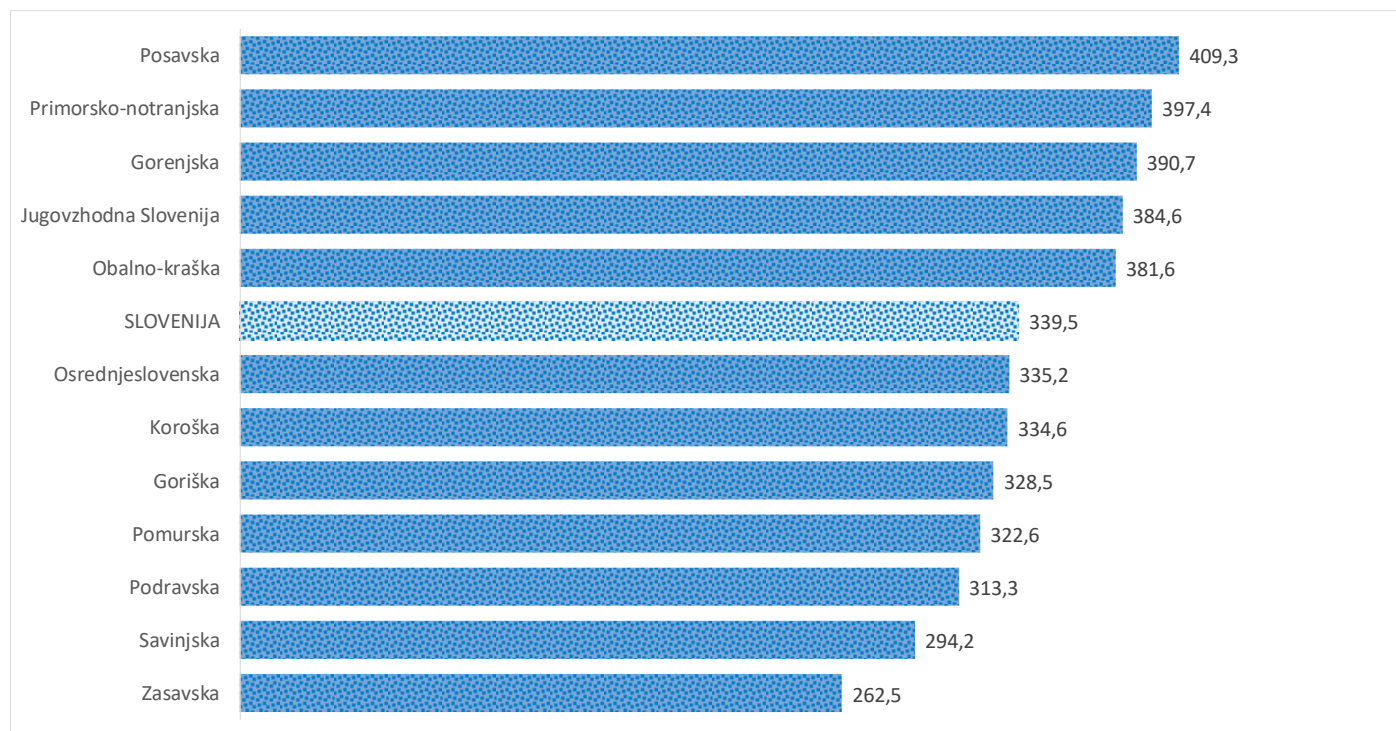

Kazalniki v skladu z odloki Vlade RS

Dnevno poročilo, stanje na dan 06.02.2021

Datum objave: 07. 02. 2021

Sedem dnevno število potrjenih primerov na 100.000 prebivalcev Slovenije po statističnih regijah, 06.02.2021

Sedem dnevno povprečno število potrjenih primerov na 100.000 prebivalcev Slovenije po statističnih regijah, 06.02.2021

Sedem dnevno povprečno število potrjenih primerov v Sloveniji po statističnih regijah, 06.02.2021

14 dnevno število potrjenih primerov na 100.000 prebivalcev Slovenije po statističnih regijah, 06.02.2021