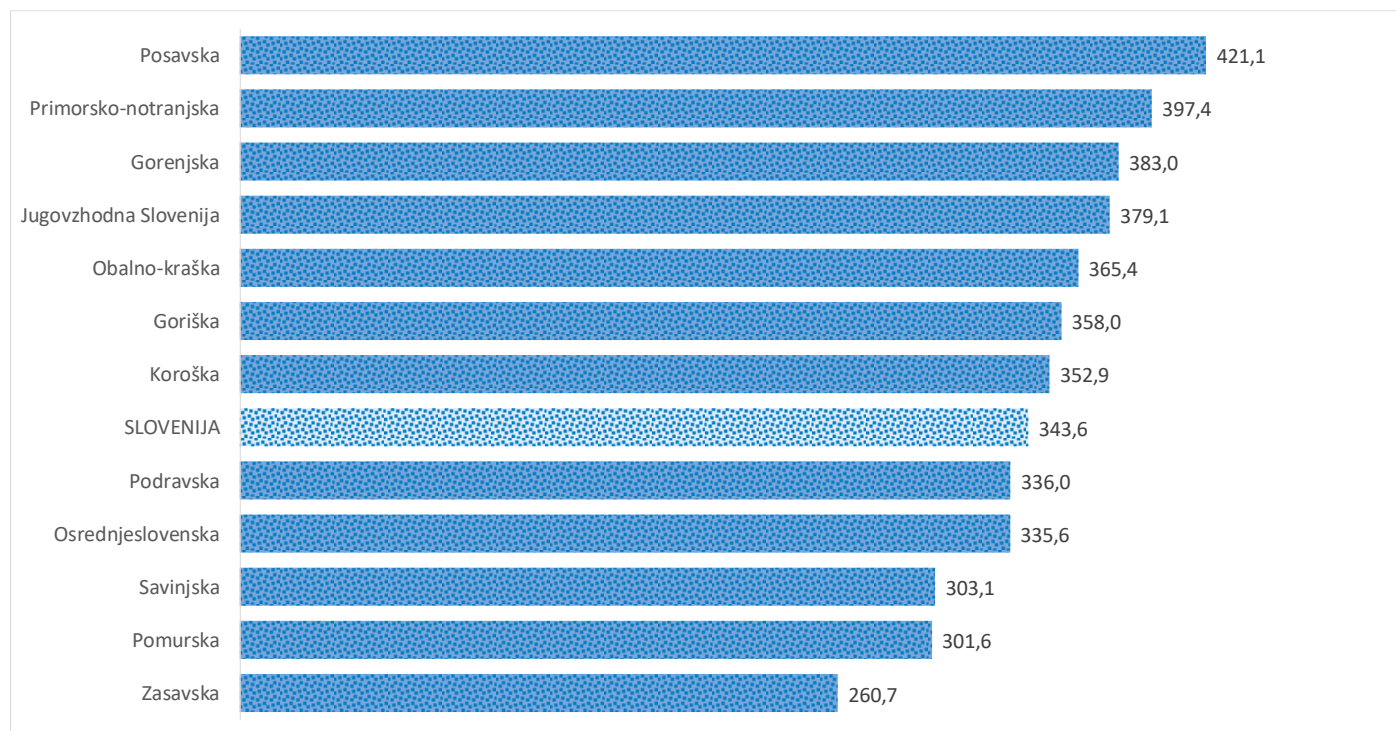

Kazalniki v skladu z odloki Vlade RS

Dnevno poročilo, stanje na dan 05.02.2021

Datum objave: 06. 02. 2021

Sedem dnevno število potrjenih primerov na 100.000 prebivalcev Slovenije po statističnih regijah, 05.02.2021

Sedem dnevno povprečno število potrjenih primerov na 100.000 prebivalcev Slovenije po statističnih regijah, 05.02.2021

Sedem dnevno povprečno število potrjenih primerov v Sloveniji po statističnih regijah, 05.02.2021

14 dnevno število potrjenih primerov na 100.000 prebivalcev Slovenije po statističnih regijah, 05.02.2021