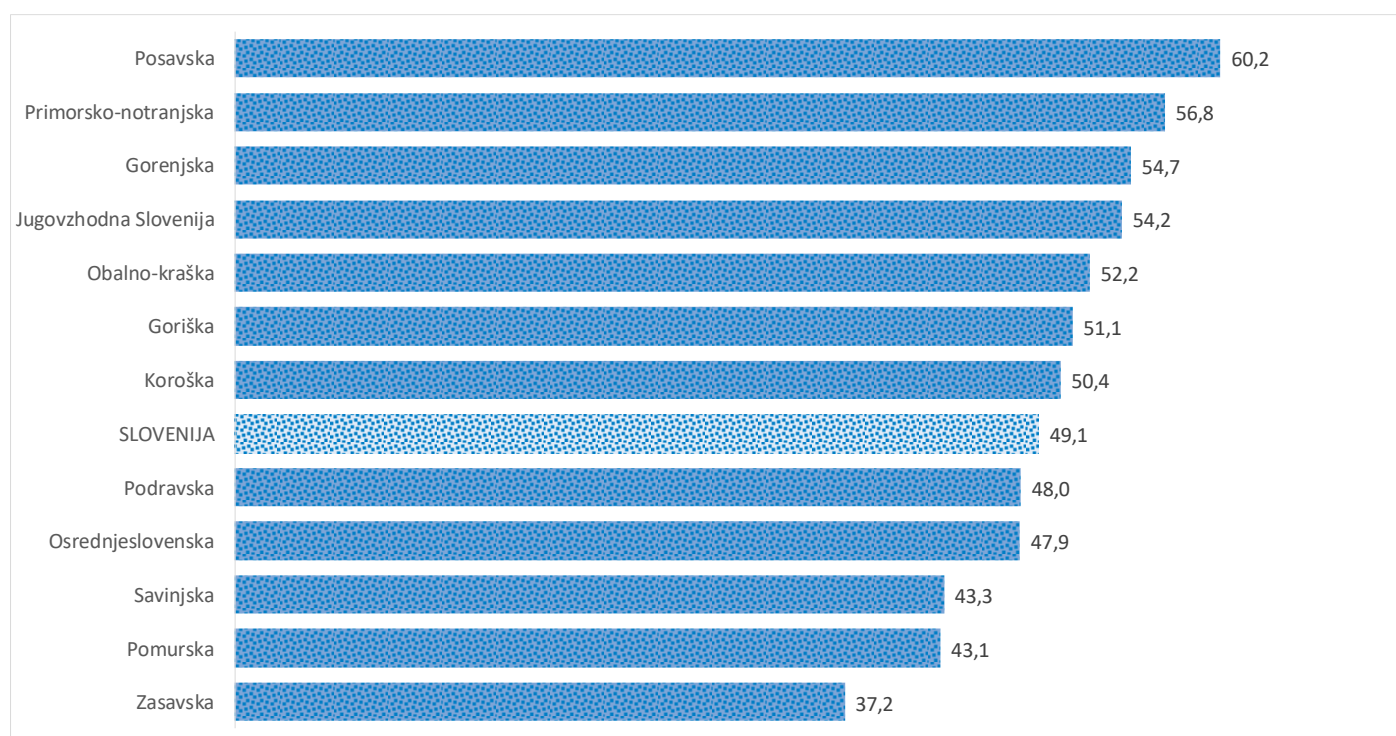

Kazalniki v skladu z odloki Vlade RS

Dnevno poročilo, stanje na dan 05.02.2021

Datum objave: 06. 02. 2021

Sedem dnevno število potrjenih primerov na 100.000 prebivalcev Slovenije po statističnih regijah, 05.02.2021

Sedem dnevno povprečno število potrjenih primerov na 100.000 prebivalcev Slovenije po statističnih regijah, 05.02.2021

Sedem dnevno povprečno število potrjenih primerov v Sloveniji po statističnih regijah, 05.02.2021

14 dnevno število potrjenih primerov na 100.000 prebivalcev Slovenije po statističnih regijah, 05.02.2021