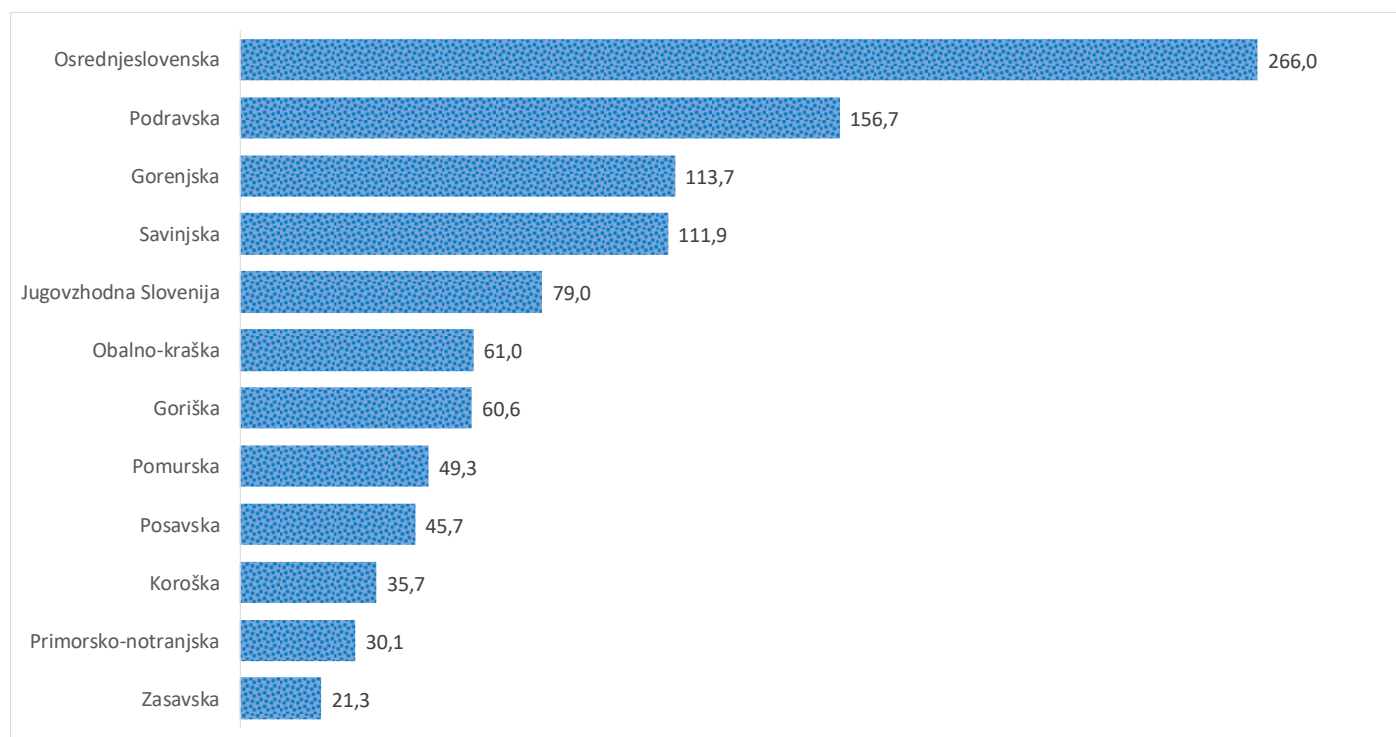

Kazalniki v skladu z odloki Vlade RS

Dnevno poročilo, stanje na dan 05.02.2021

Datum objave: 06. 02. 2021

Sedem dnevno število potrjenih primerov na 100.000 prebivalcev Slovenije po statističnih regijah, 05.02.2021

Sedem dnevno povprečno število potrjenih primerov na 100.000 prebivalcev Slovenije po statističnih regijah, 05.02.2021

Sedem dnevno povprečno število potrjenih primerov v Sloveniji po statističnih regijah, 05.02.2021

14 dnevno število potrjenih primerov na 100.000 prebivalcev Slovenije po statističnih regijah, 05.02.2021