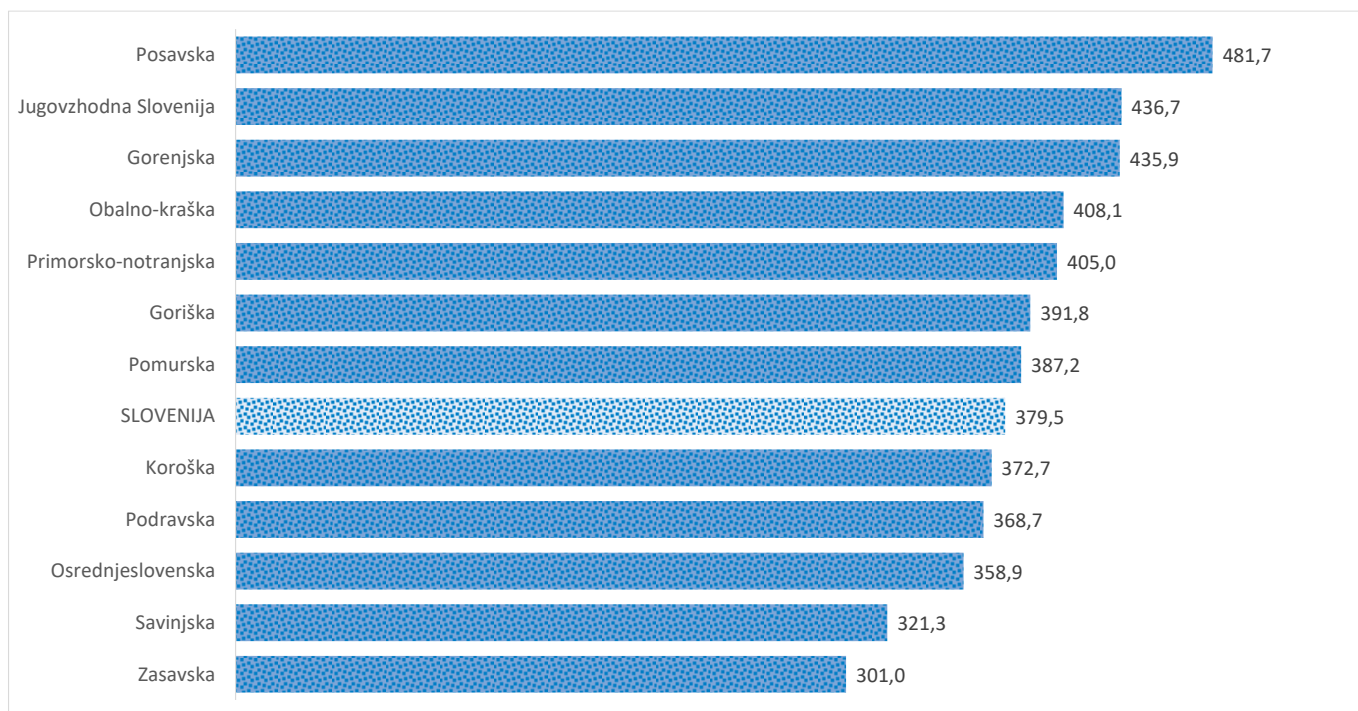

Kazalniki v skladu z odloki Vlade RS

Dnevno poročilo, stanje na dan 03.02.2021

Datum objave: 04. 02. 2021

Sedem dnevno število potrjenih primerov na 100.000 prebivalcev Slovenije po statističnih regijah, 03.02.2021

Sedem dnevno povprečno število potrjenih primerov na 100.000 prebivalcev Slovenije po statističnih regijah, 03.02.2021

Sedem dnevno povprečno število potrjenih primerov v Sloveniji po statističnih regijah, 03.02.2021

14 dnevno število potrjenih primerov na 100.000 prebivalcev Slovenije po statističnih regijah, 03.02.2021