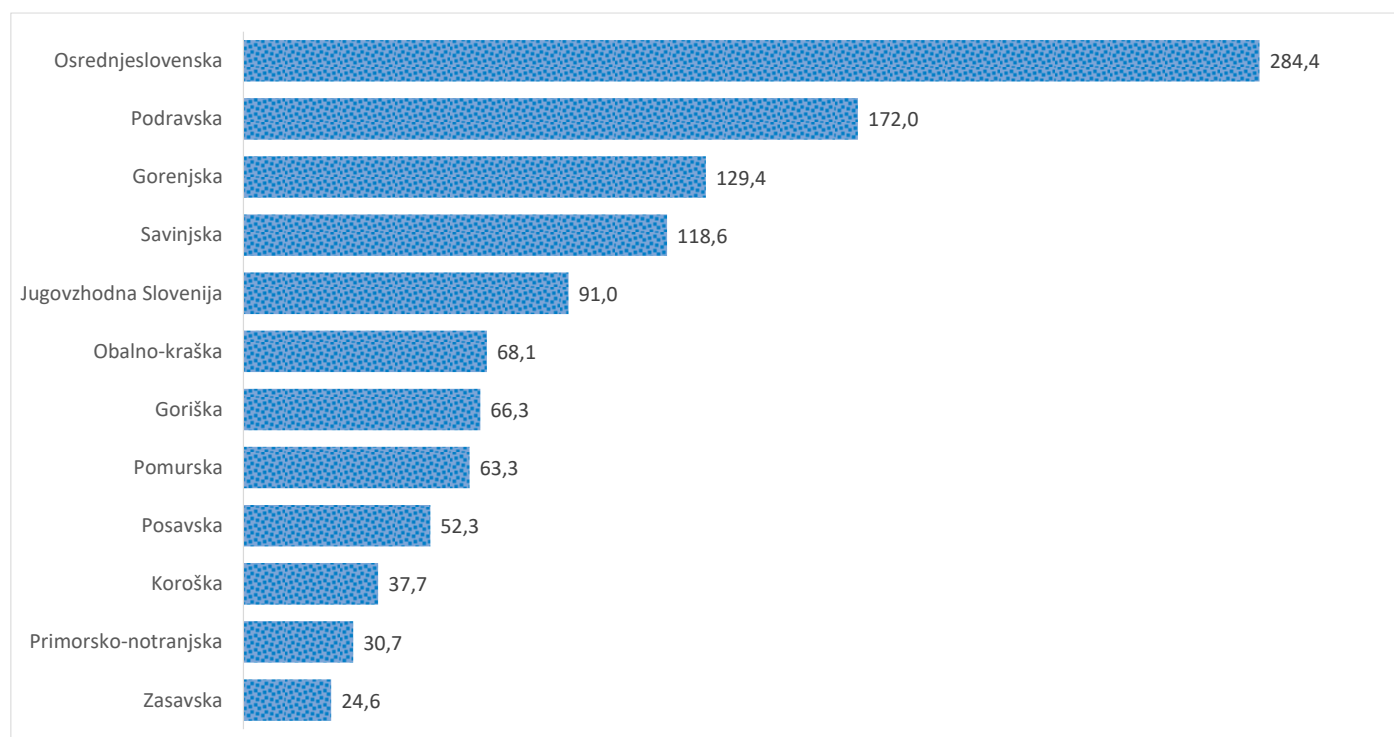

Kazalniki v skladu z odloki Vlade RS

Dnevno poročilo, stanje na dan 03.02.2021

Datum objave: 04. 02. 2021

Sedem dnevno število potrjenih primerov na 100.000 prebivalcev Slovenije po statističnih regijah, 03.02.2021

Sedem dnevno povprečno število potrjenih primerov na 100.000 prebivalcev Slovenije po statističnih regijah, 03.02.2021

Sedem dnevno povprečno število potrjenih primerov v Sloveniji po statističnih regijah, 03.02.2021

14 dnevno število potrjenih primerov na 100.000 prebivalcev Slovenije po statističnih regijah, 03.02.2021