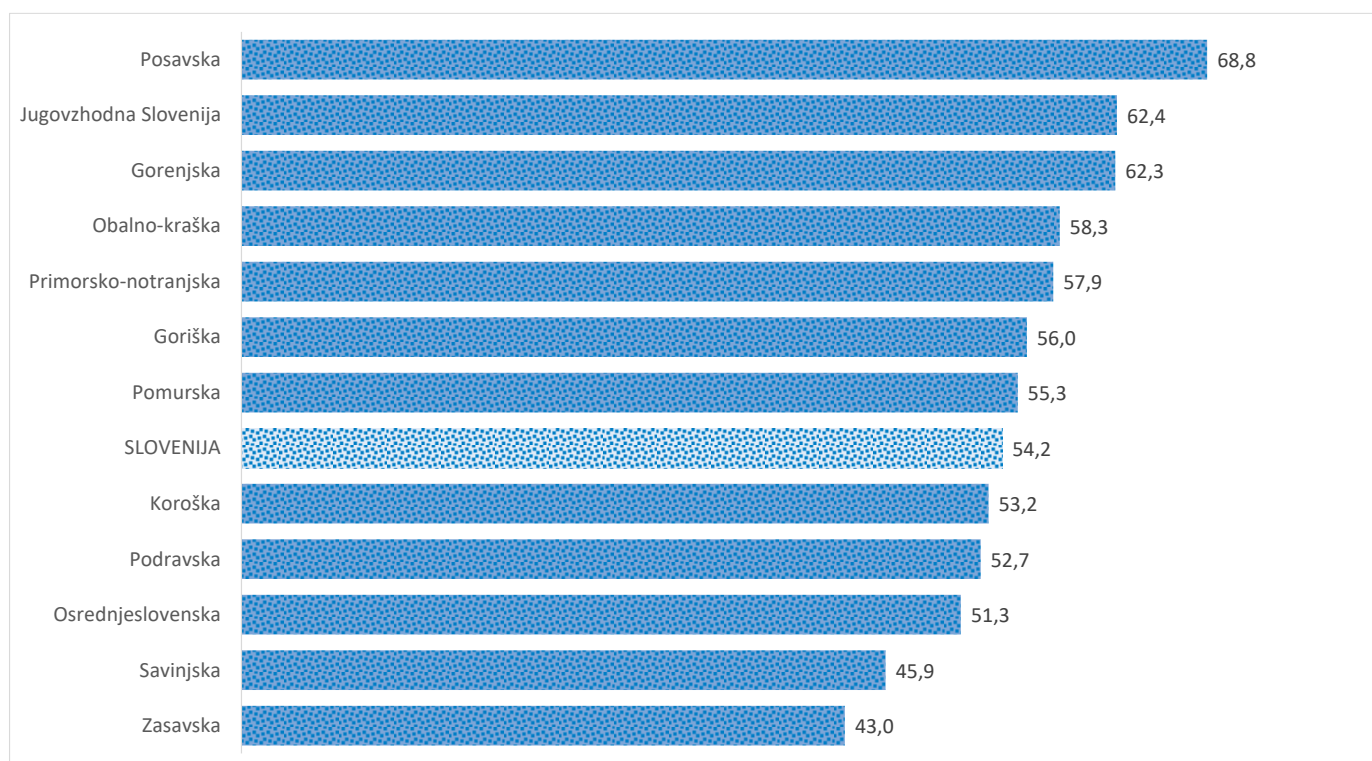

Kazalniki v skladu z odloki Vlade RS

Dnevno poročilo, stanje na dan 03.02.2021

Datum objave: 04. 02. 2021

Sedem dnevno število potrjenih primerov na 100.000 prebivalcev Slovenije po statističnih regijah, 03.02.2021

Sedem dnevno povprečno število potrjenih primerov na 100.000 prebivalcev Slovenije po statističnih regijah, 03.02.2021

Sedem dnevno povprečno število potrjenih primerov v Sloveniji po statističnih regijah, 03.02.2021

14 dnevno število potrjenih primerov na 100.000 prebivalcev Slovenije po statističnih regijah, 03.02.2021