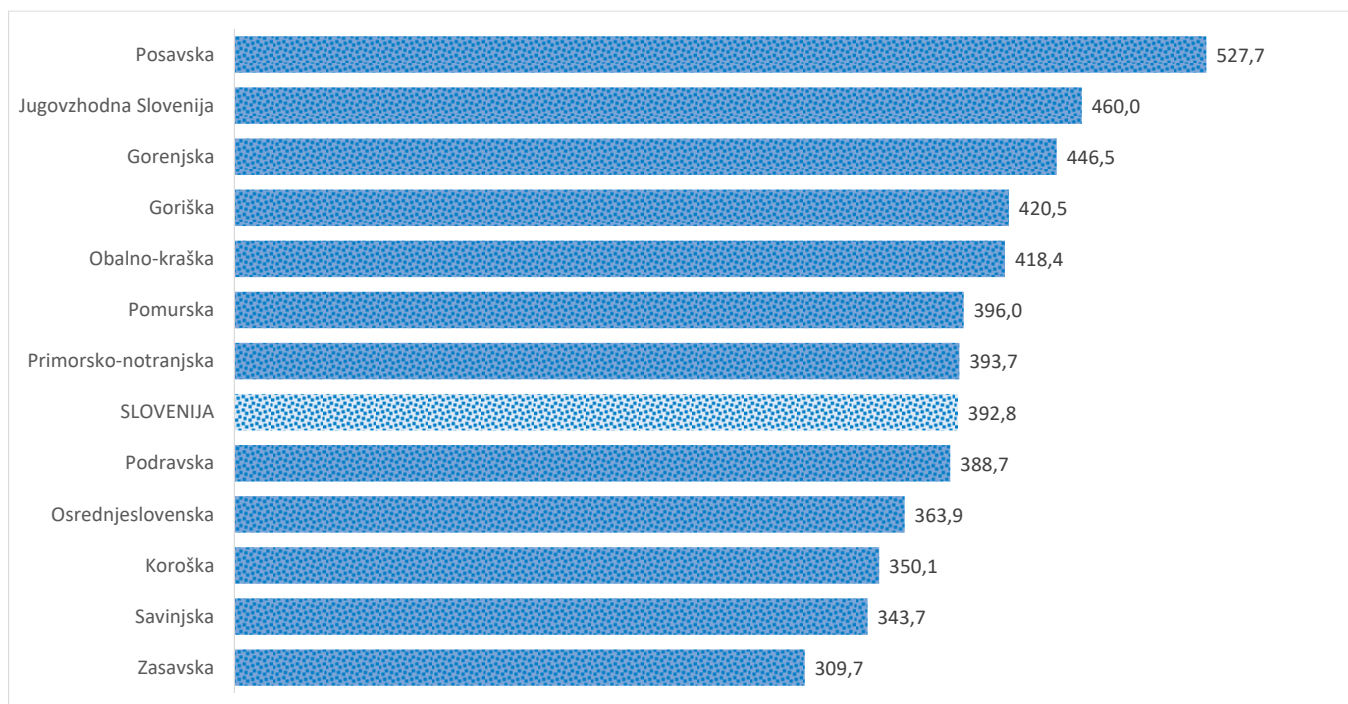

### Sedem dnevno število potrjenih primerov na 100.000 prebivalcev Slovenije po statističnih regijah, 02.02.2021

### Sedem dnevno povprečno število potrjenih primerov na 100.000 prebivalcev Slovenije po statističnih regijah, 02.02.2021

## Sedem dnevno povprečno število potrjenih primerov v Sloveniji po statističnih regijah, 02.02.2021