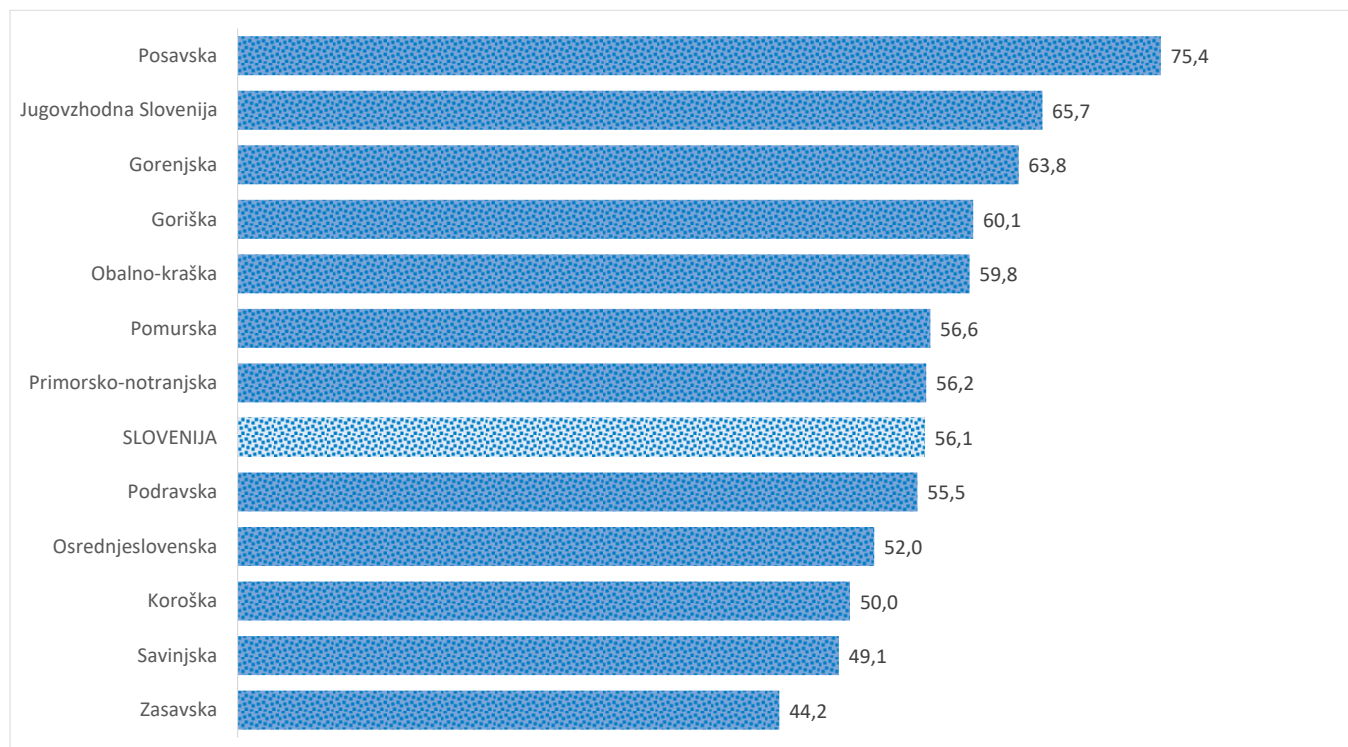

## Kazalniki v skladu z odloki Vlade RS

Dnevno poročilo, stanje na dan 02.02.2021

Datum objave: 03. 02. 2021

### Sedem dnevno število potrjenih primerov na 100.000 prebivalcev Slovenije po statističnih regijah, 02.02.2021

### Sedem dnevno povprečno število potrjenih primerov na 100.000 prebivalcev Slovenije po statističnih regijah, 02.02.2021

## Sedem dnevno povprečno število potrjenih primerov v Sloveniji po statističnih regijah, 02.02.2021