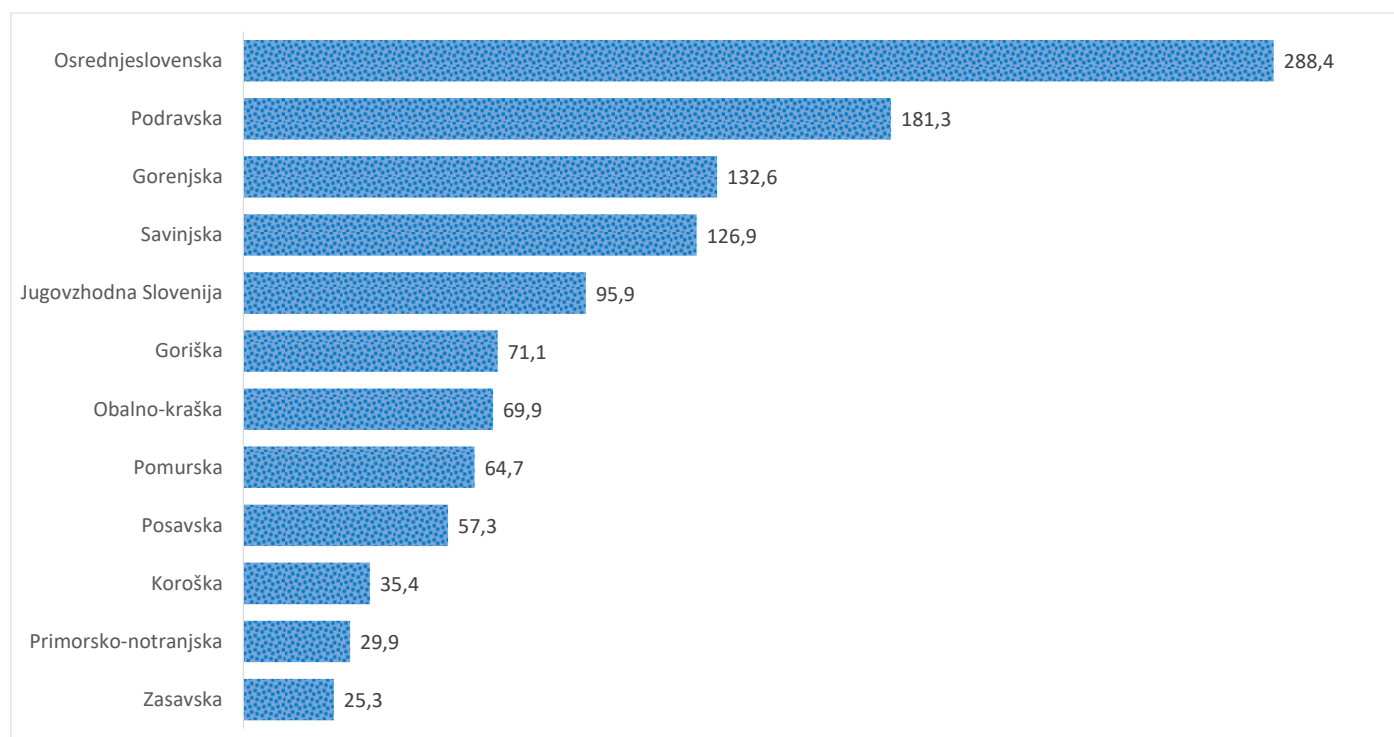

### Sedem dnevno število potrjenih primerov na 100.000 prebivalcev Slovenije po statističnih regijah, 02.02.2021

### Sedem dnevno povprečno število potrjenih primerov na 100.000 prebivalcev Slovenije po statističnih regijah, 02.02.2021

## Sedem dnevno povprečno število potrjenih primerov v Sloveniji po statističnih regijah, 02.02.2021