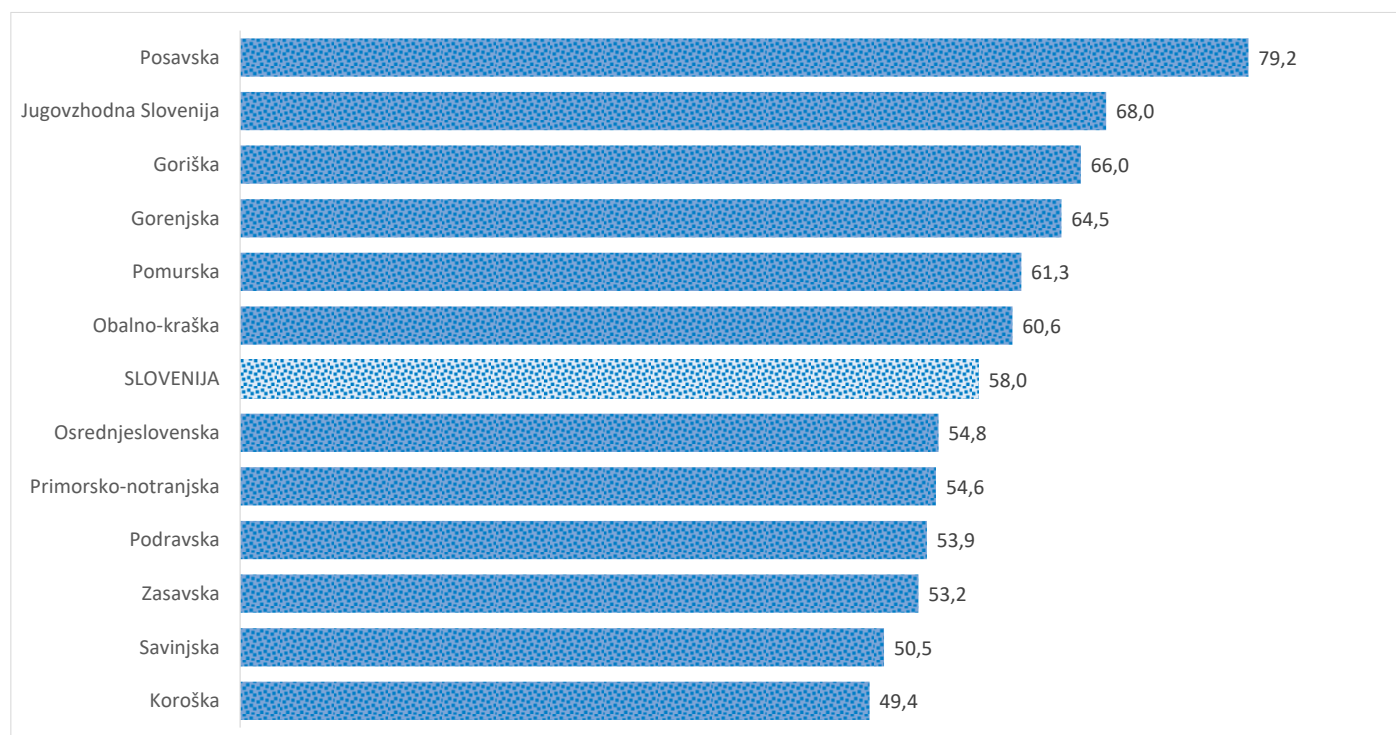

Kazalniki v skladu z odloki Vlade RS

Dnevno poročilo, stanje na dan 01.02.2021

Datum objave: 02. 02. 2021

Sedem dnevno število potrjenih primerov na 100.000 prebivalcev Slovenije po statističnih regijah, 01.02.2021

Sedem dnevno povprečno število potrjenih primerov na 100.000 prebivalcev Slovenije po statističnih regijah, 01.02.2021

Sedem dnevno povprečno število potrjenih primerov v Sloveniji po statističnih regijah, 01.02.2021

14 dnevno število potrjenih primerov na 100.000 prebivalcev Slovenije po statističnih regijah, 01.02.2021