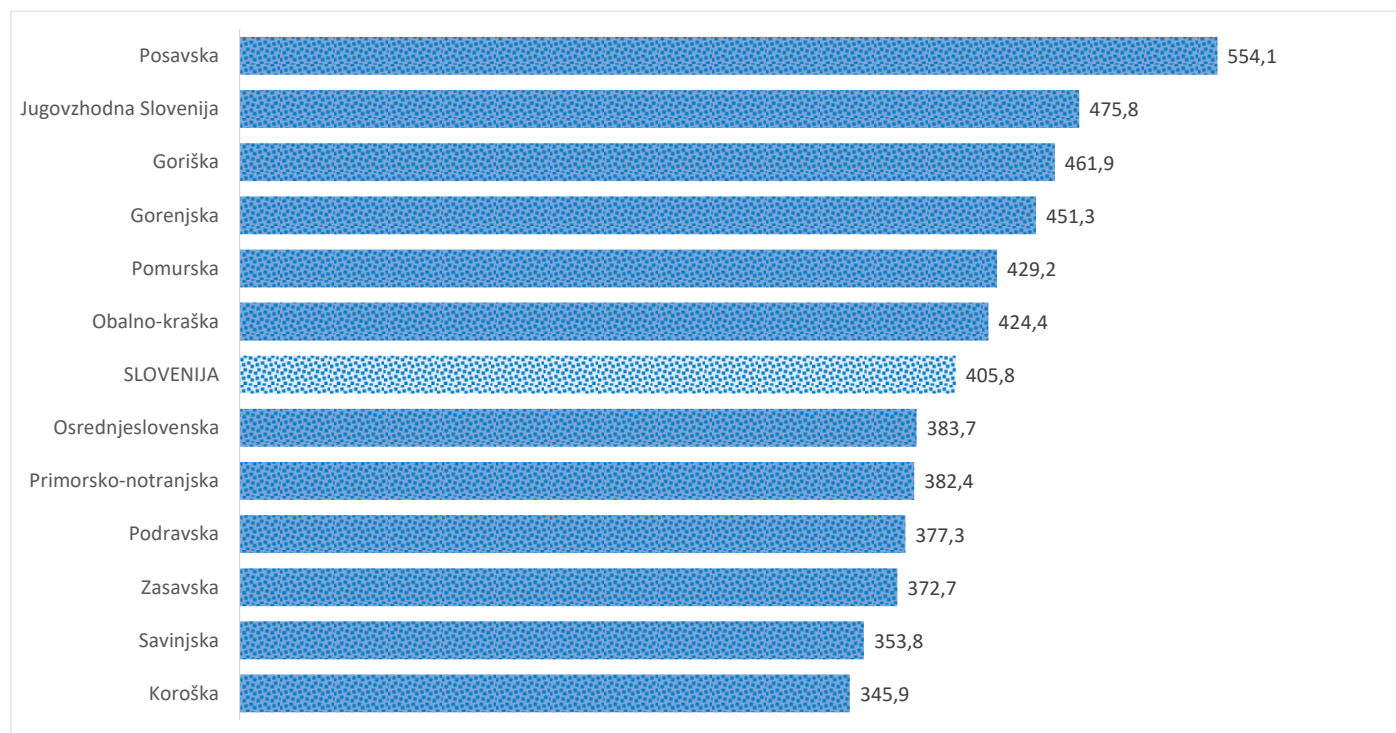

Kazalniki v skladu z odloki Vlade RS

Dnevno poročilo, stanje na dan 01.02.2021

Datum objave: 02. 02. 2021

Sedem dnevno število potrjenih primerov na 100.000 prebivalcev Slovenije po statističnih regijah, 01.02.2021

Sedem dnevno povprečno število potrjenih primerov na 100.000 prebivalcev Slovenije po statističnih regijah, 01.02.2021

Sedem dnevno povprečno število potrjenih primerov v Sloveniji po statističnih regijah, 01.02.2021

14 dnevno število potrjenih primerov na 100.000 prebivalcev Slovenije po statističnih regijah, 01.02.2021