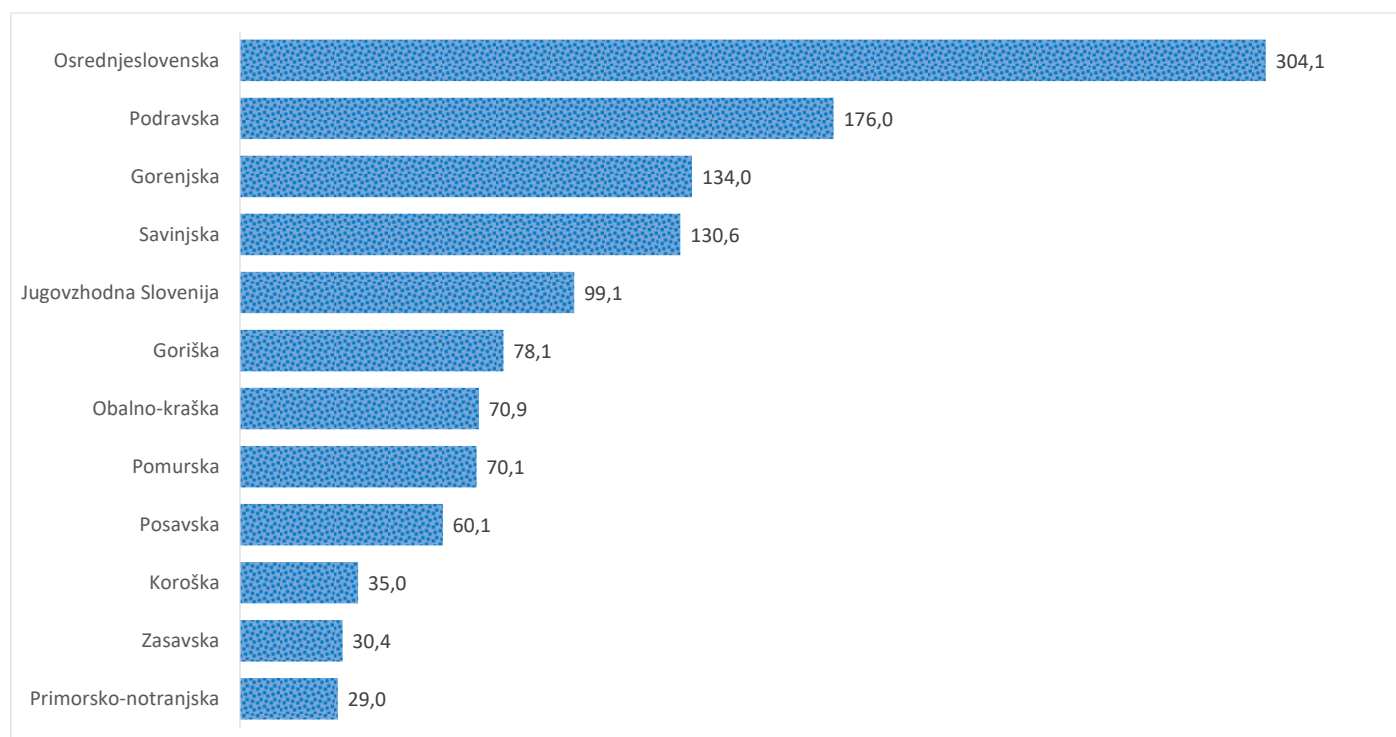

Kazalniki v skladu z odloki Vlade RS

Dnevno poročilo, stanje na dan 01.02.2021

Datum objave: 02. 02. 2021

Sedem dnevno število potrjenih primerov na 100.000 prebivalcev Slovenije po statističnih regijah, 01.02.2021

Sedem dnevno povprečno število potrjenih primerov na 100.000 prebivalcev Slovenije po statističnih regijah, 01.02.2021

Sedem dnevno povprečno število potrjenih primerov v Sloveniji po statističnih regijah, 01.02.2021

14 dnevno število potrjenih primerov na 100.000 prebivalcev Slovenije po statističnih regijah, 01.02.2021