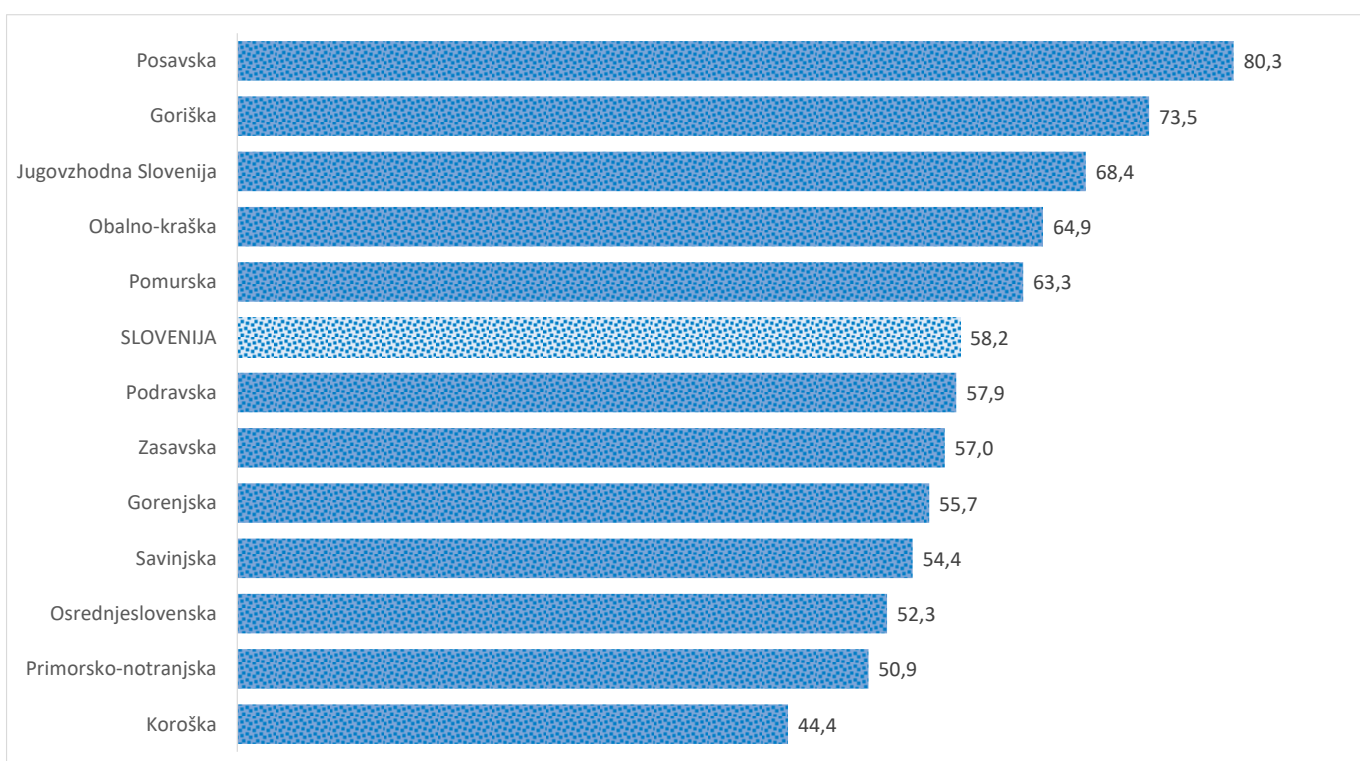

Kazalniki v skladu z odloki Vlade RS

Dnevno poročilo, stanje na dan 31.01.2021

Datum objave: 01. 02. 2021

Sedem dnevno število potrjenih primerov na 100.000 prebivalcev Slovenije po statističnih regijah, 31.01.2021

Sedem dnevno povprečno število potrjenih primerov na 100.000 prebivalcev Slovenije po statističnih regijah, 31.01.2021

Sedem dnevno povprečno število potrjenih primerov v Sloveniji po statističnih regijah, 31.01.2021

14 dnevno število potrjenih primerov na 100.000 prebivalcev Slovenije po statističnih regijah, 31.01.2021