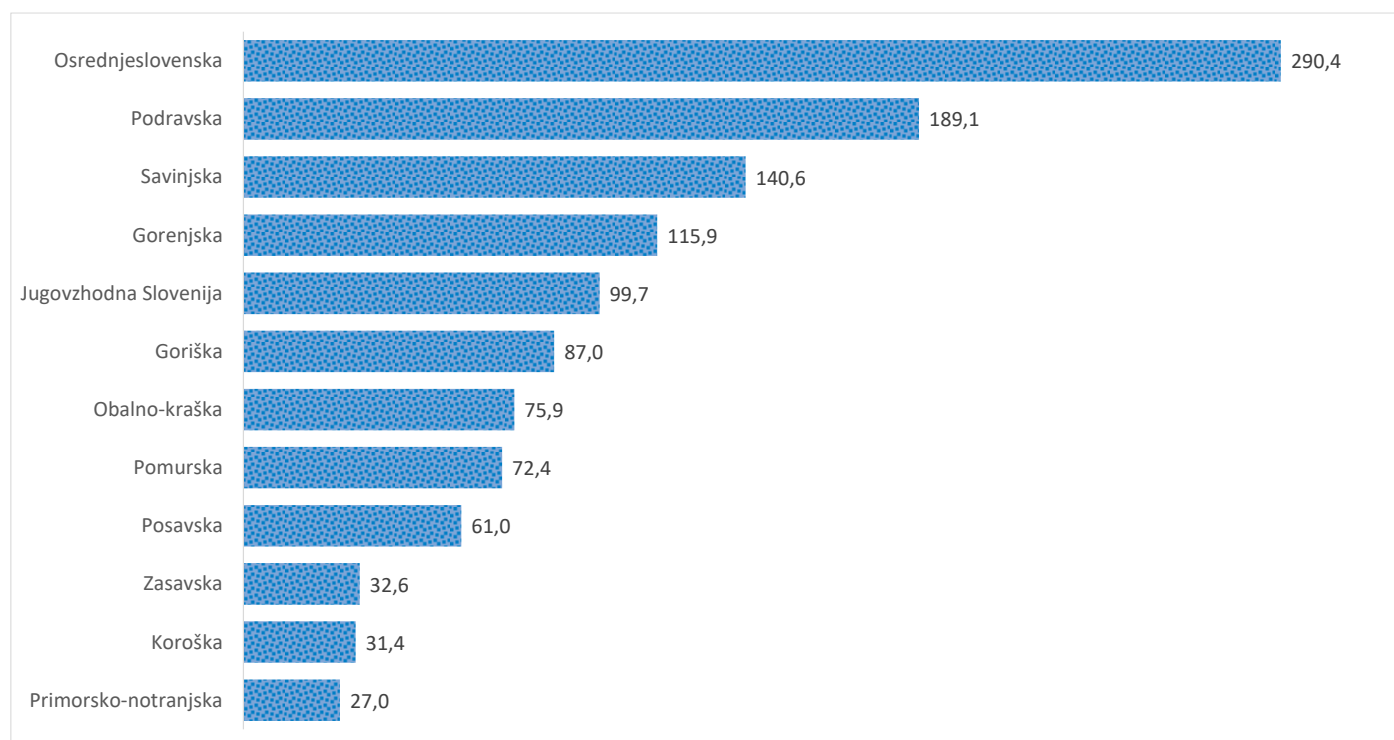

Kazalniki v skladu z odloki Vlade RS

Dnevno poročilo, stanje na dan 31.01.2021

Datum objave: 01. 02. 2021

Sedem dnevno število potrjenih primerov na 100.000 prebivalcev Slovenije po statističnih regijah, 31.01.2021

Sedem dnevno povprečno število potrjenih primerov na 100.000 prebivalcev Slovenije po statističnih regijah, 31.01.2021

Sedem dnevno povprečno število potrjenih primerov v Sloveniji po statističnih regijah, 31.01.2021

14 dnevno število potrjenih primerov na 100.000 prebivalcev Slovenije po statističnih regijah, 31.01.2021