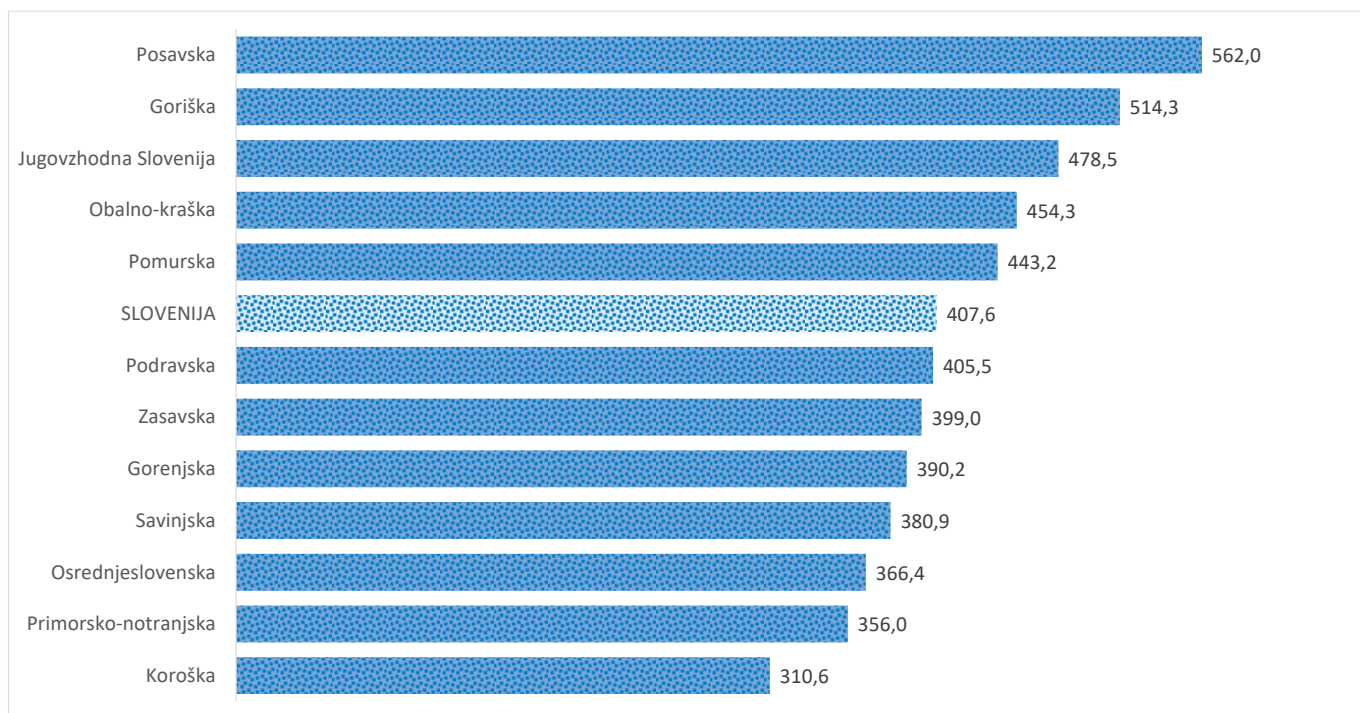

Kazalniki v skladu z odloki Vlade RS

Dnevno poročilo, stanje na dan 31.01.2021

Datum objave: 01. 02. 2021

Sedem dnevno število potrjenih primerov na 100.000 prebivalcev Slovenije po statističnih regijah, 31.01.2021

Sedem dnevno povprečno število potrjenih primerov na 100.000 prebivalcev Slovenije po statističnih regijah, 31.01.2021

Sedem dnevno povprečno število potrjenih primerov v Sloveniji po statističnih regijah, 31.01.2021

14 dnevno število potrjenih primerov na 100.000 prebivalcev Slovenije po statističnih regijah, 31.01.2021