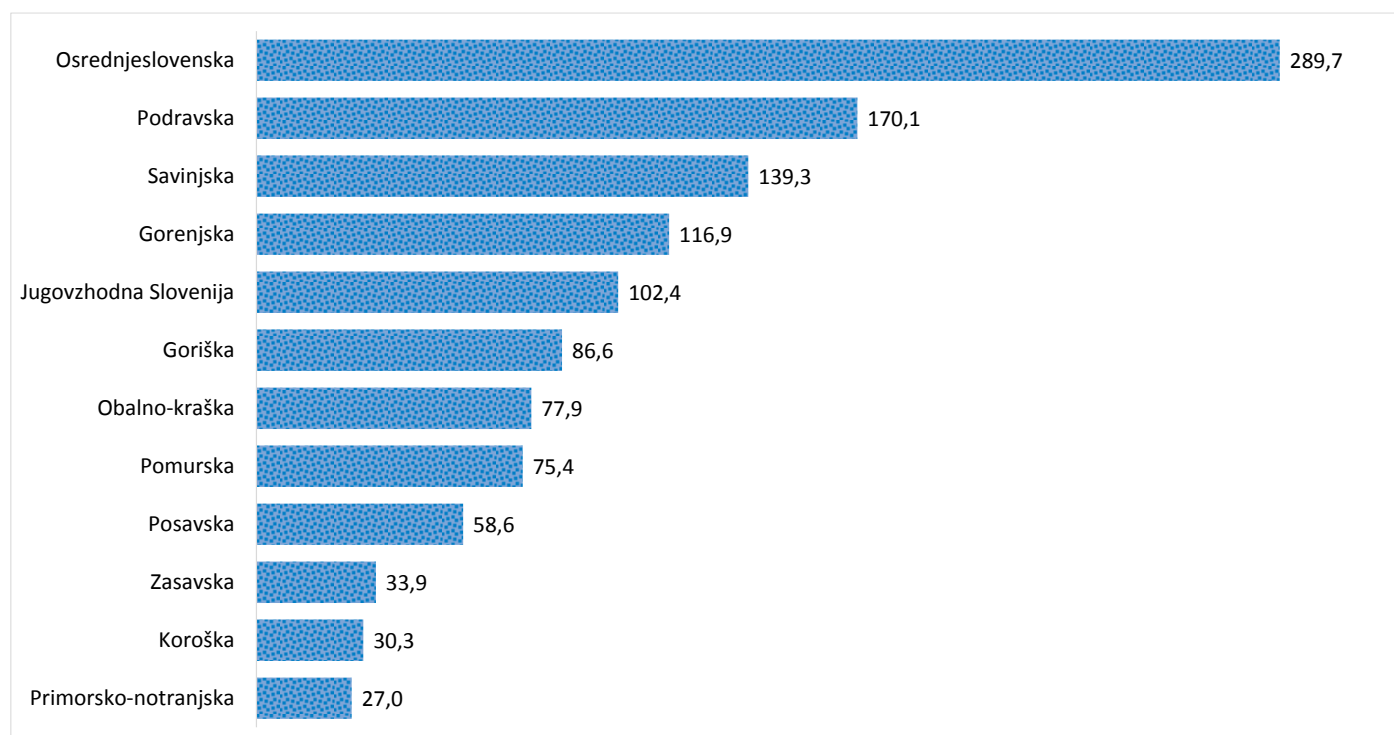

Sedem dnevno povprečno število potrjenih primerov v Sloveniji po statističnih regijah, 29.01.2021