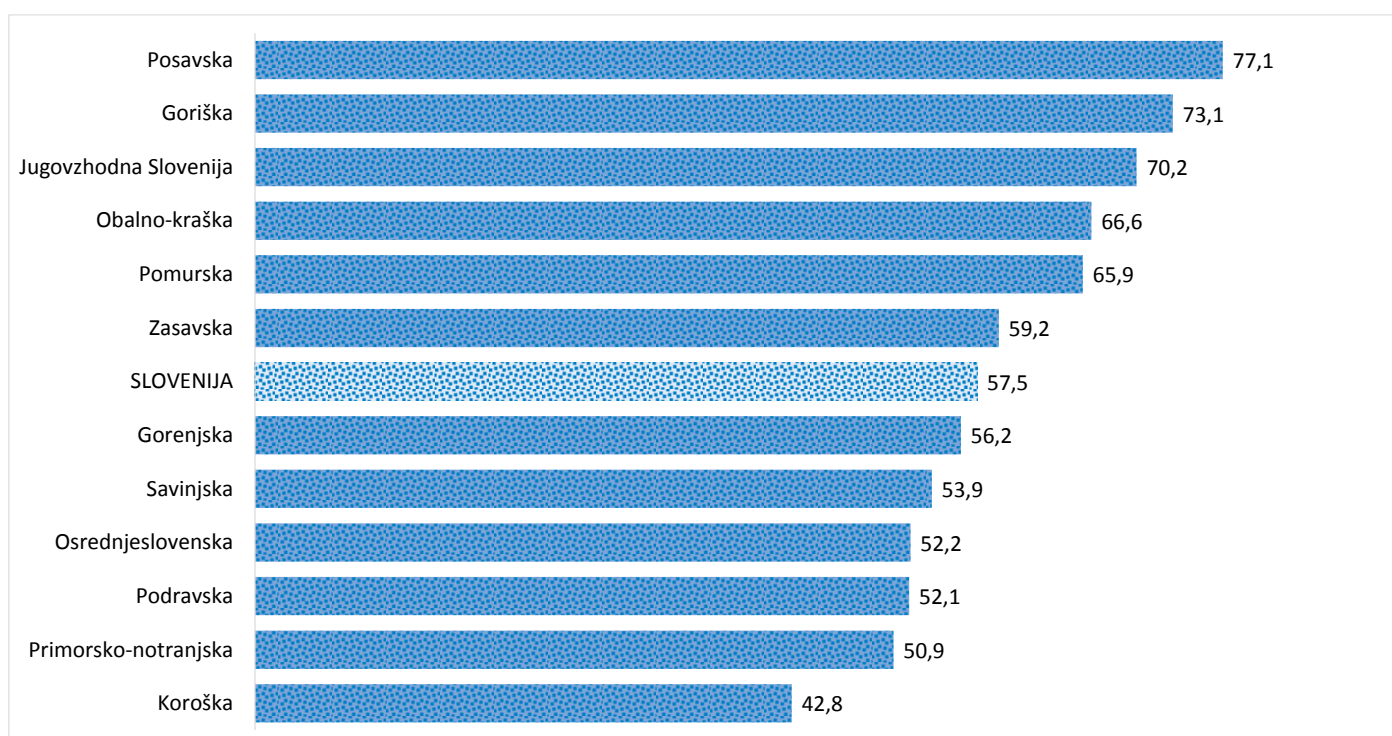

## Kazalniki v skladu z odloki Vlade RS

Dnevno poročilo, stanje na dan 29.01.2021

Datum objave: 30. 01. 2021

### Sedem dnevno število potrjenih primerov na 100.000 prebivalcev Slovenije po statističnih regijah, 29.01.2021

### Sedem dnevno povprečno število potrjenih primerov na 100.000 prebivalcev Slovenije po statističnih regijah, 29.01.2021