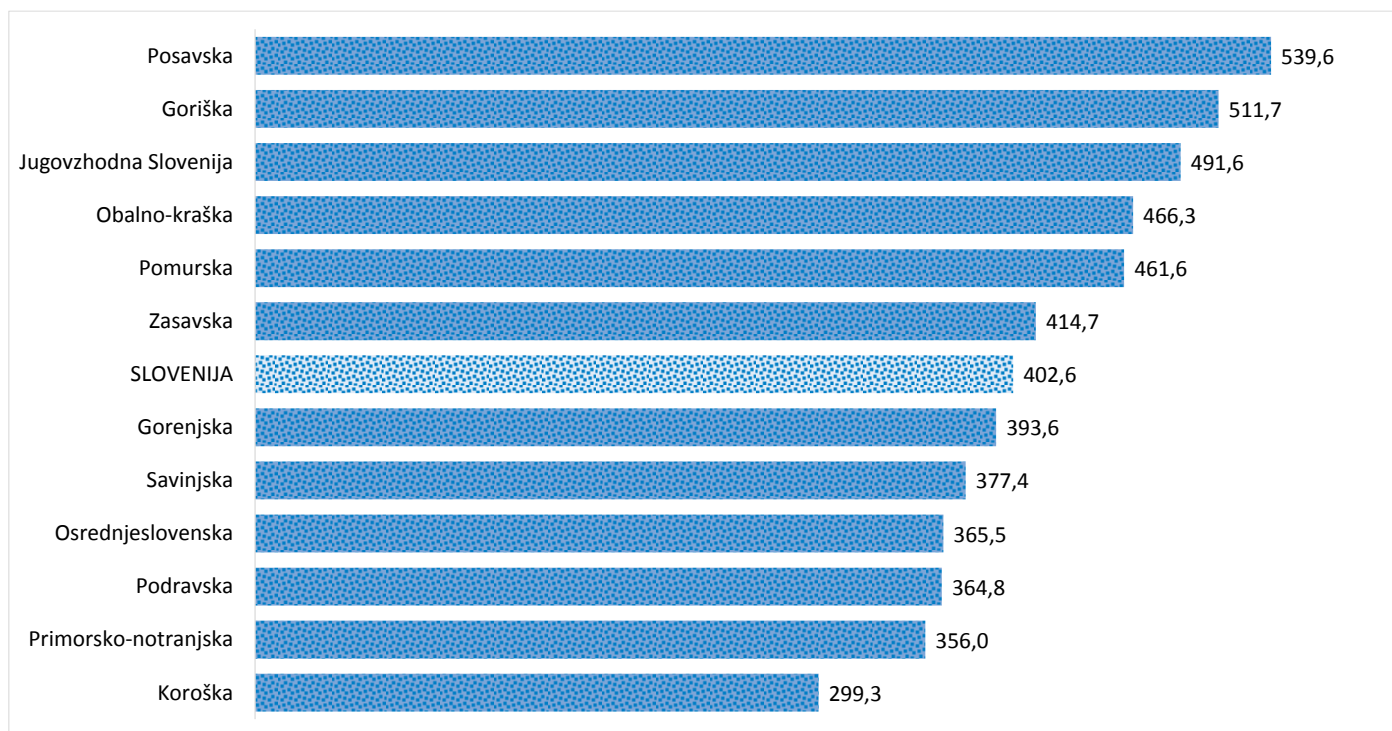

## Kazalniki v skladu z odloki Vlade RS

Dnevno poročilo, stanje na dan 29.01.2021

Datum objave: 30. 01. 2021

### Sedem dnevno število potrjenih primerov na 100.000 prebivalcev Slovenije po statističnih regijah, 29.01.2021

### Sedem dnevno povprečno število potrjenih primerov na 100.000 prebivalcev Slovenije po statističnih regijah, 29.01.2021