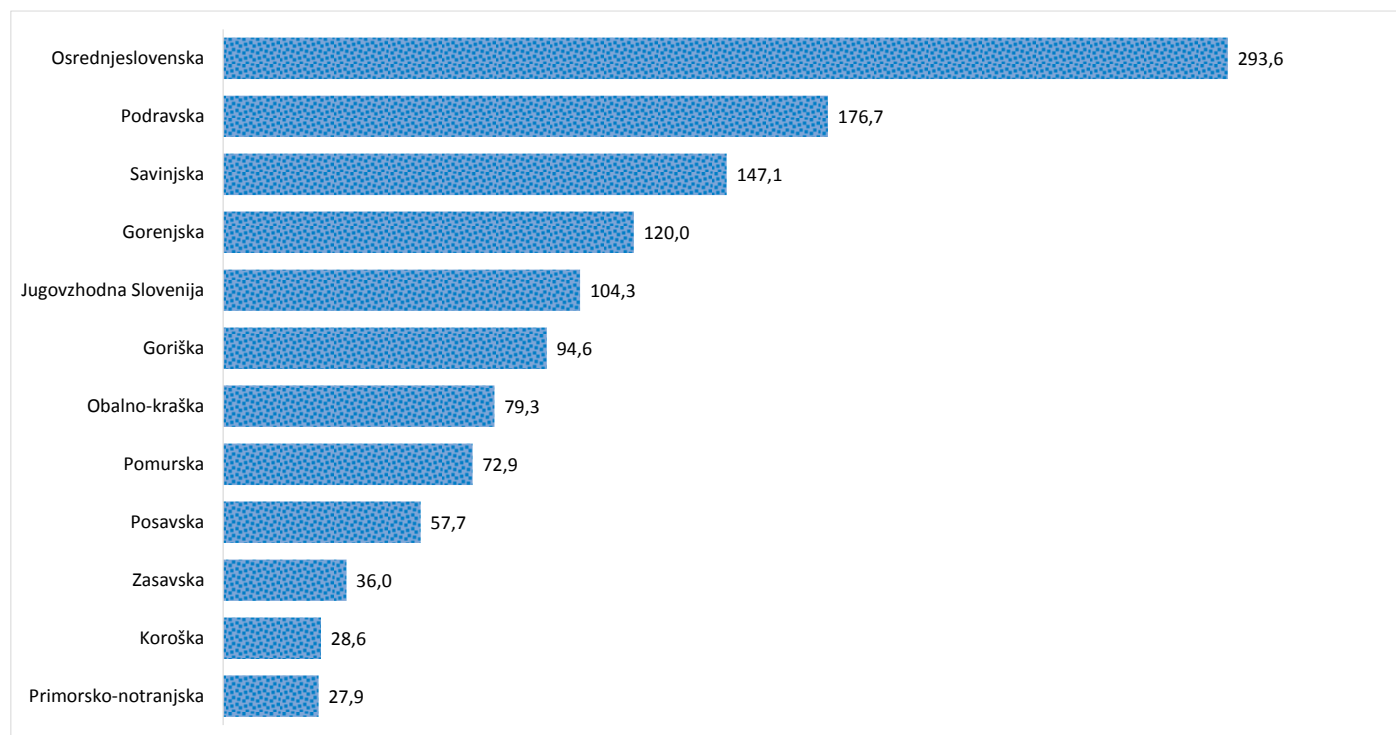

Kazalniki v skladu z odloki Vlade RS

Dnevno poročilo, stanje na dan 28.01.2021

Datum objave: 29. 01. 2021

Sedem dnevno število potrjenih primerov na 100.000 prebivalcev Slovenije po statističnih regijah, 28.01.2021

Sedem dnevno povprečno število potrjenih primerov na 100.000 prebivalcev Slovenije po statističnih regijah, 27.01.2021

Sedem dnevno povprečno število potrjenih primerov v Sloveniji po statističnih regijah, 27.01.2021

14 dnevno število potrjenih primerov na 100.000 prebivalcev Slovenije po statističnih regijah, 27.01.2021