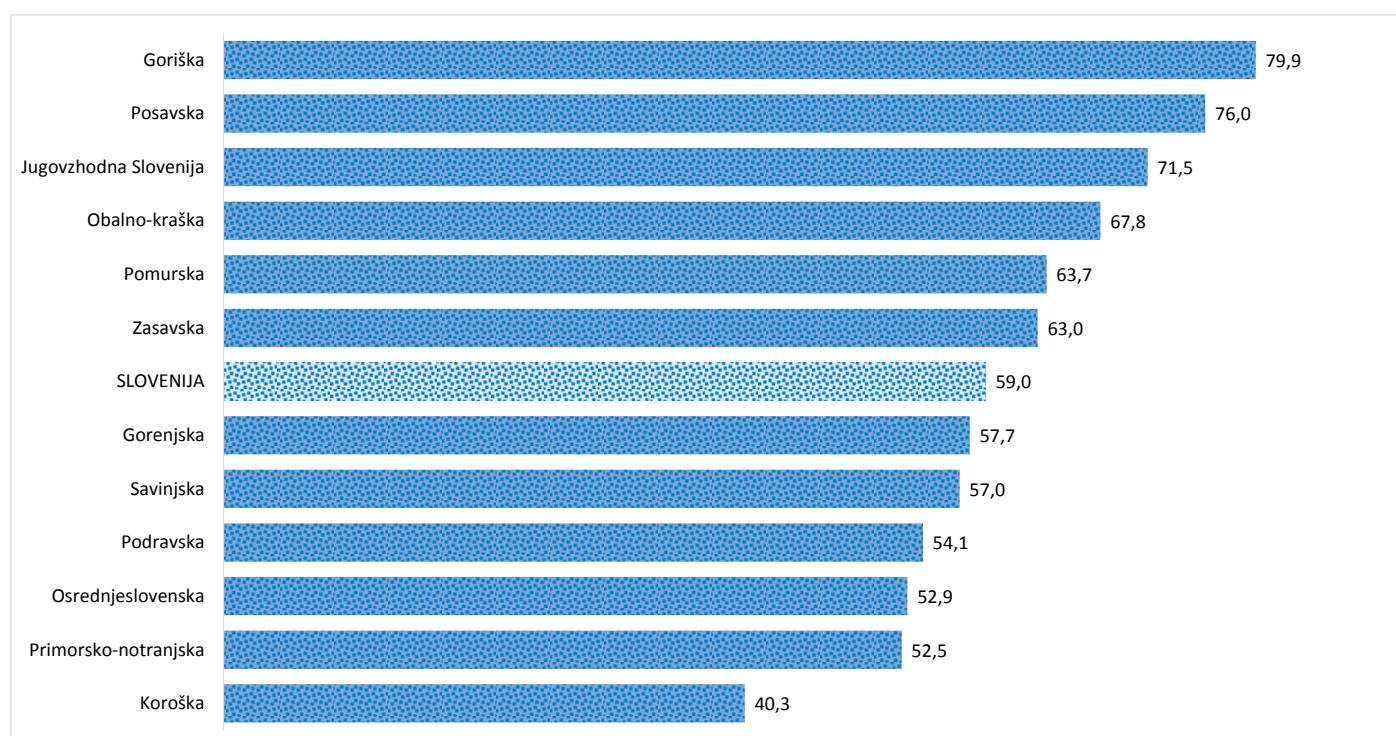

Kazalniki v skladu z odloki Vlade RS

Dnevno poročilo, stanje na dan 28.01.2021

Datum objave: 29. 01. 2021

Sedem dnevno število potrjenih primerov na 100.000 prebivalcev Slovenije po statističnih regijah, 28.01.2021

Sedem dnevno povprečno število potrjenih primerov na 100.000 prebivalcev Slovenije po statističnih regijah, 27.01.2021

Sedem dnevno povprečno število potrjenih primerov v Sloveniji po statističnih regijah, 27.01.2021

14 dnevno število potrjenih primerov na 100.000 prebivalcev Slovenije po statističnih regijah, 27.01.2021