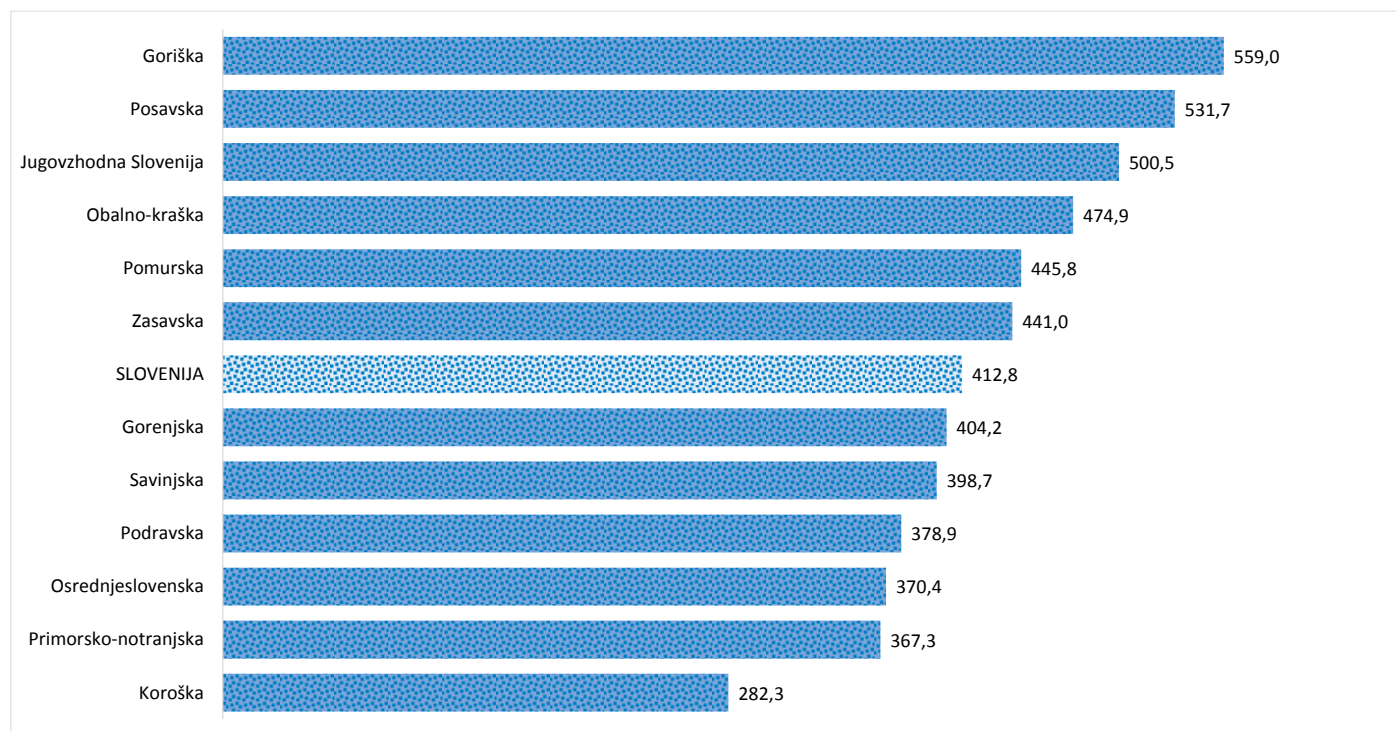

Kazalniki v skladu z odloki Vlade RS

Dnevno poročilo, stanje na dan 28.01.2021

Datum objave: 29. 01. 2021

Sedem dnevno število potrjenih primerov na 100.000 prebivalcev Slovenije po statističnih regijah, 28.01.2021

Sedem dnevno povprečno število potrjenih primerov na 100.000 prebivalcev Slovenije po statističnih regijah, 27.01.2021

Sedem dnevno povprečno število potrjenih primerov v Sloveniji po statističnih regijah, 27.01.2021

14 dnevno število potrjenih primerov na 100.000 prebivalcev Slovenije po statističnih regijah, 27.01.2021