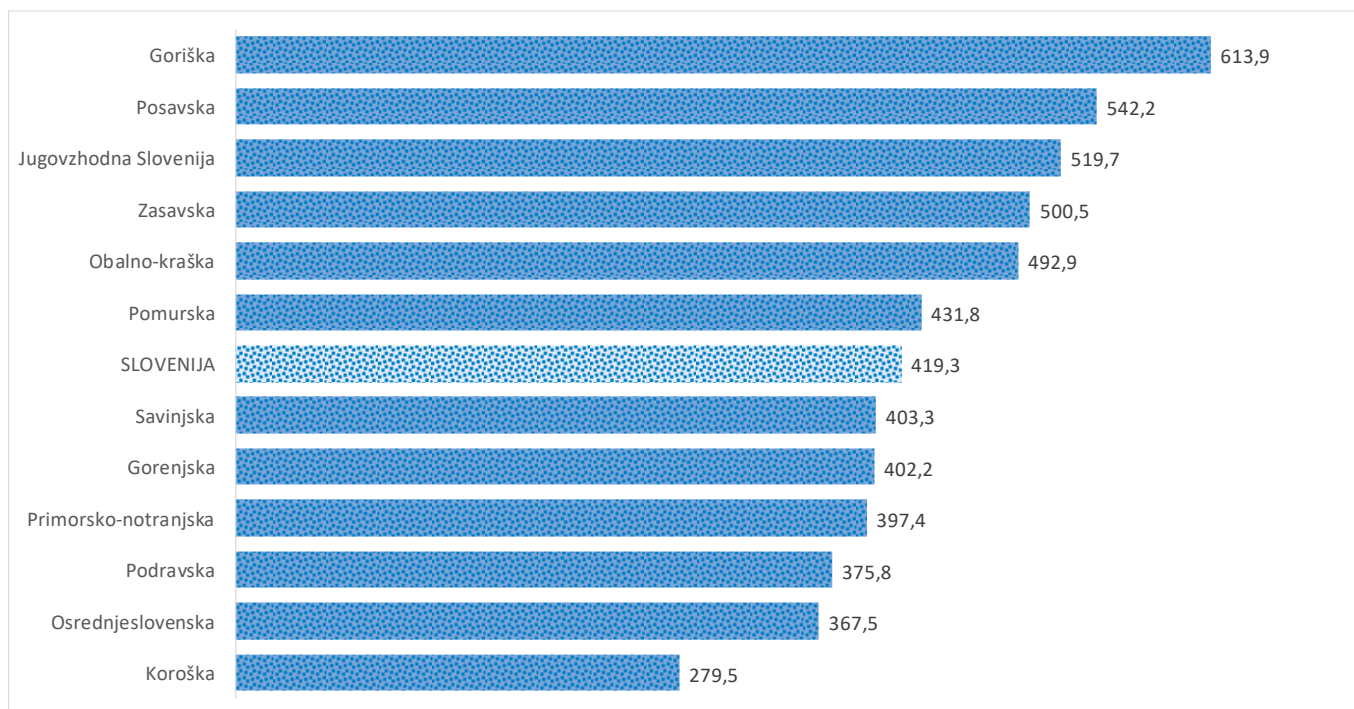

Kazalniki v skladu z odloki Vlade RS

Dnevno poročilo, stanje na dan 27.01.2021

Datum objave: 28. 01. 2021

Sedem dnevno število potrjenih primerov na 100.000 prebivalcev Slovenije po statističnih regijah, 27.01.2021

Sedem dnevno povprečno število potrjenih primerov na 100.000 prebivalcev Slovenije po statističnih regijah, 27.01.2021

Sedem dnevno povprečno število potrjenih primerov v Sloveniji po statističnih regijah, 27.01.2021

14 dnevno število potrjenih primerov na 100.000 prebivalcev Slovenije po statističnih regijah, 27.01.2021