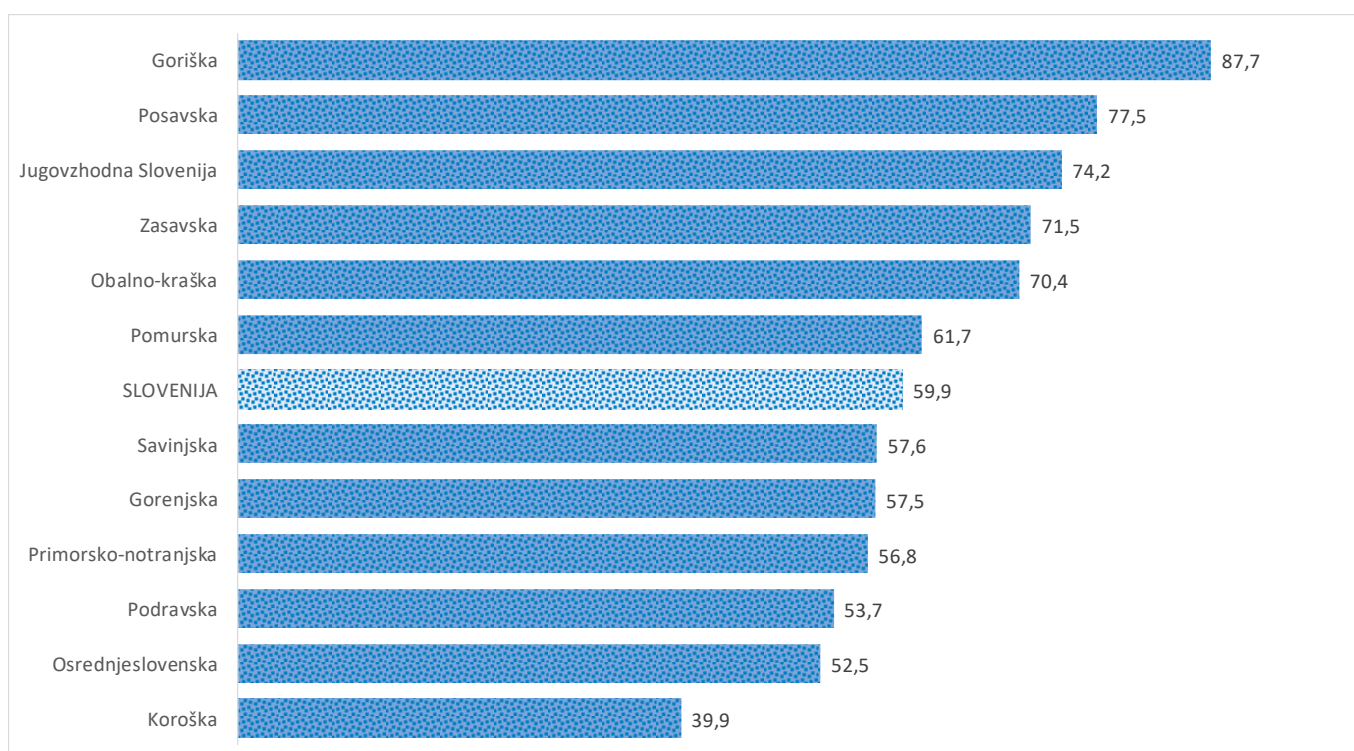

Kazalniki v skladu z odloki Vlade RS

Dnevno poročilo, stanje na dan 27.01.2021

Datum objave: 28. 01. 2021

Sedem dnevno število potrjenih primerov na 100.000 prebivalcev Slovenije po statističnih regijah, 27.01.2021

Sedem dnevno povprečno število potrjenih primerov na 100.000 prebivalcev Slovenije po statističnih regijah, 27.01.2021

Sedem dnevno povprečno število potrjenih primerov v Sloveniji po statističnih regijah, 27.01.2021

14 dnevno število potrjenih primerov na 100.000 prebivalcev Slovenije po statističnih regijah, 27.01.2021