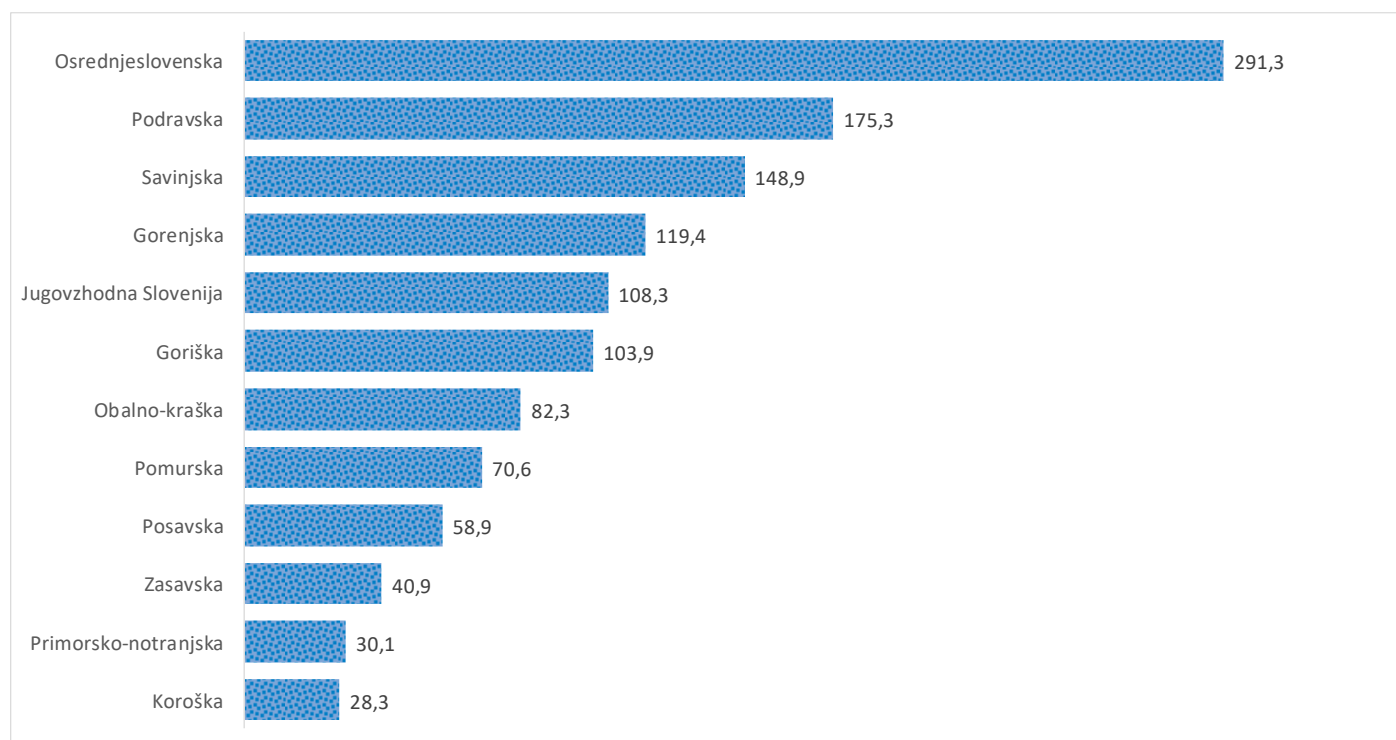

Kazalniki v skladu z odloki Vlade RS

Dnevno poročilo, stanje na dan 27.01.2021

Datum objave: 28. 01. 2021

Sedem dnevno število potrjenih primerov na 100.000 prebivalcev Slovenije po statističnih regijah, 27.01.2021

Sedem dnevno povprečno število potrjenih primerov na 100.000 prebivalcev Slovenije po statističnih regijah, 27.01.2021

Sedem dnevno povprečno število potrjenih primerov v Sloveniji po statističnih regijah, 27.01.2021

14 dnevno število potrjenih primerov na 100.000 prebivalcev Slovenije po statističnih regijah, 27.01.2021