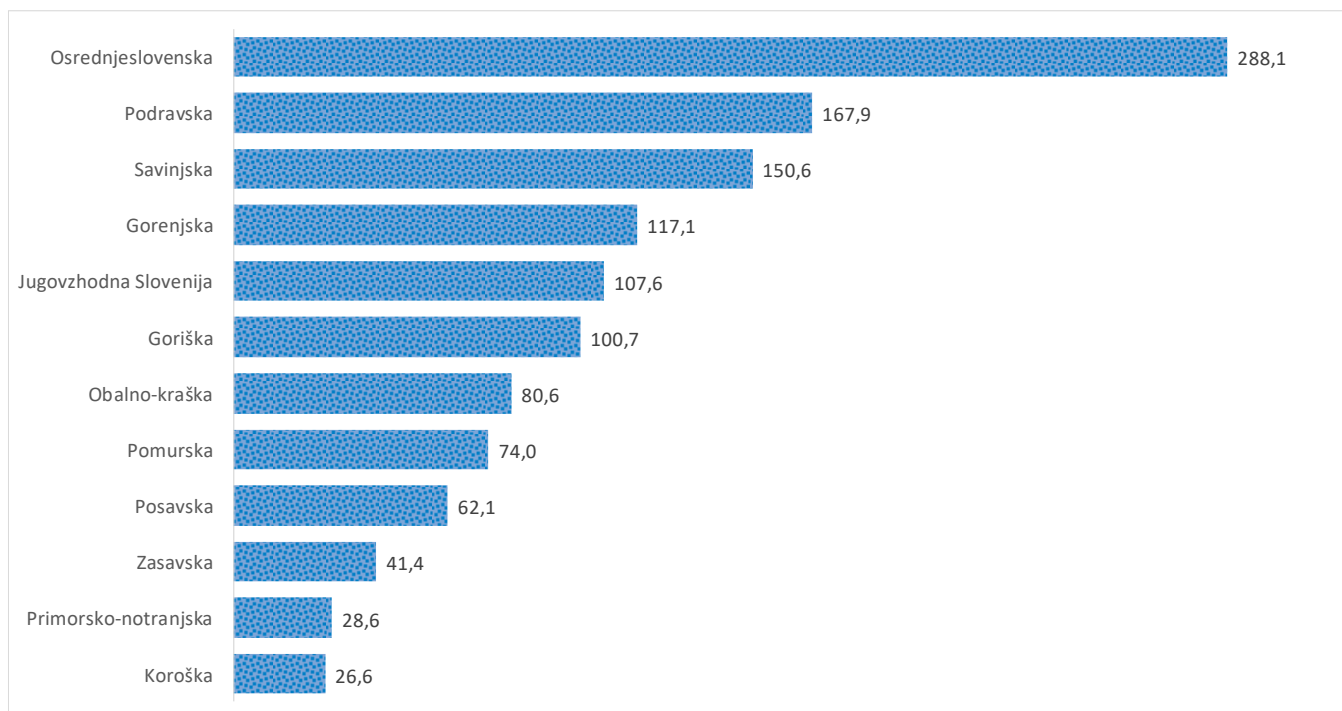

Sedem dnevno povprečno število potrjenih primerov v Sloveniji po statističnih regijah, 26.01.2021