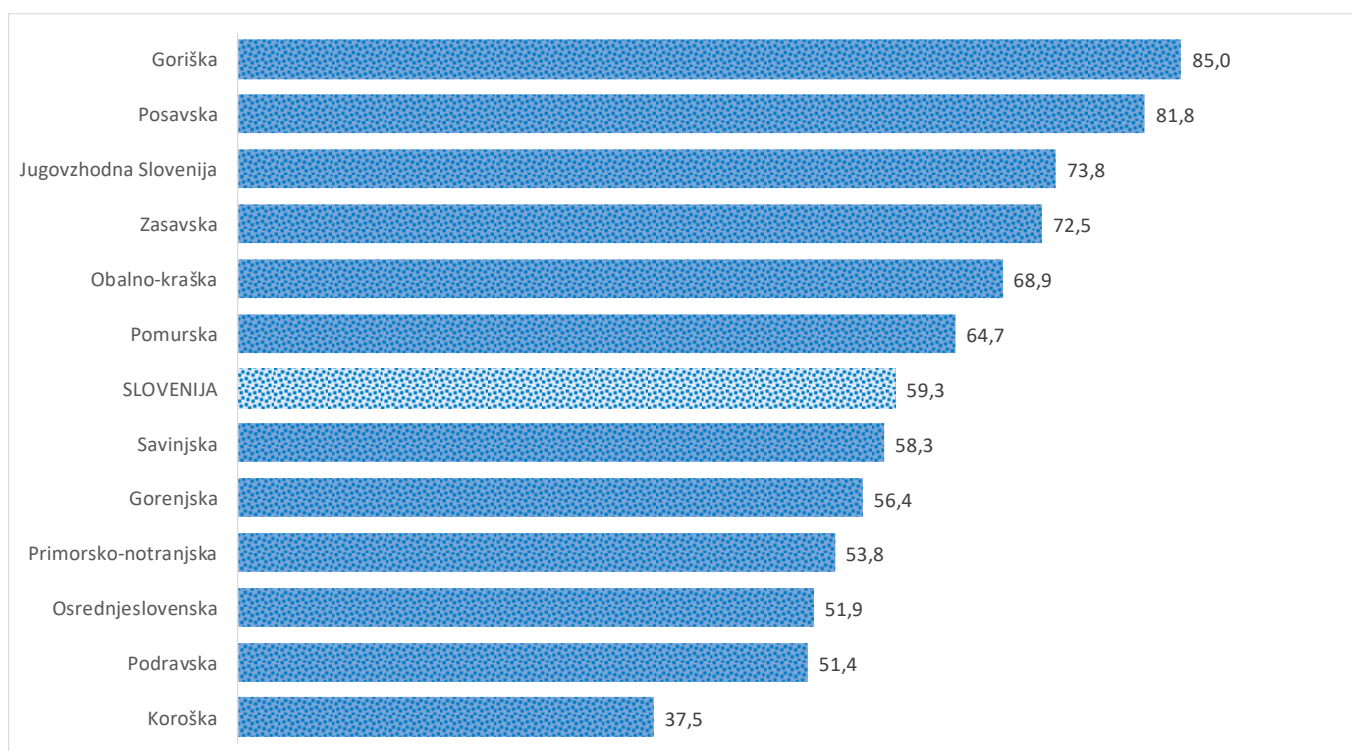

## Kazalniki v skladu z odloki Vlade RS

Dnevno poročilo, stanje na dan 26.01.2021

Datum objave: 27. 01. 2021

### Sedem dnevno število potrjenih primerov na 100.000 prebivalcev Slovenije po statističnih regijah, 26.01.2021

### Sedem dnevno povprečno število potrjenih primerov na 100.000 prebivalcev Slovenije po statističnih regijah, 26.01.2021