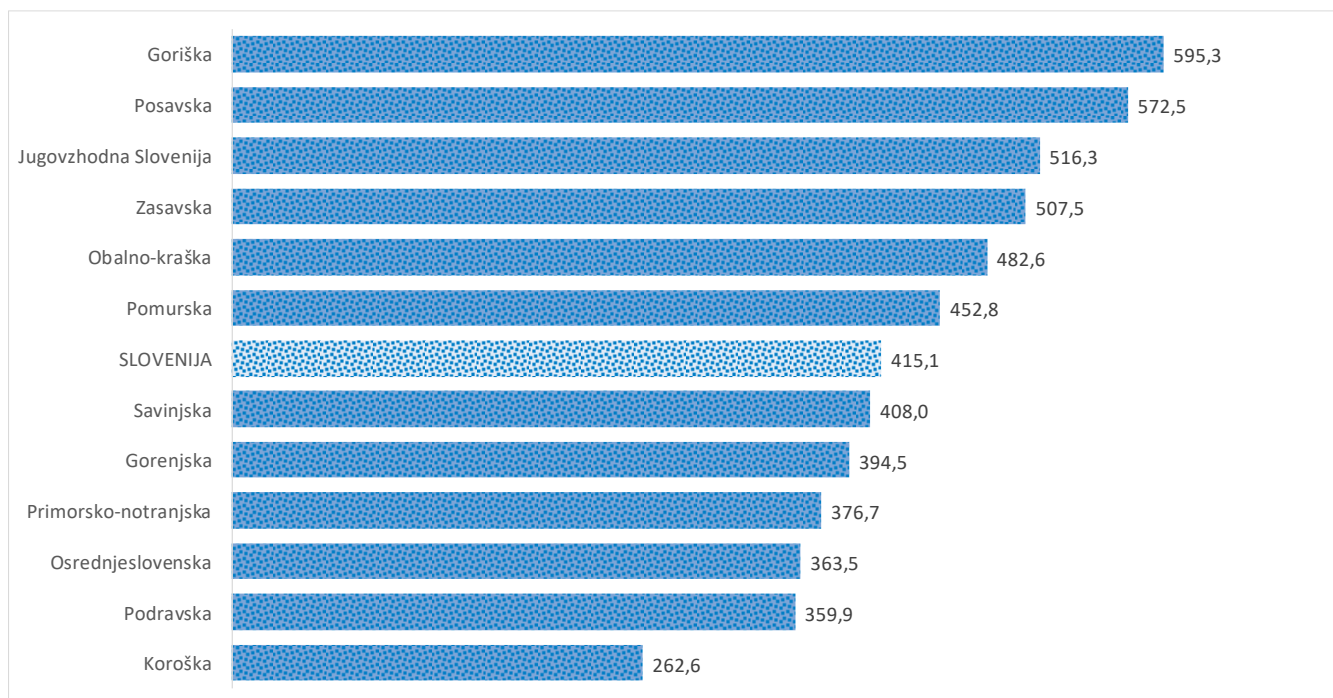

## Kazalniki v skladu z odloki Vlade RS

Dnevno poročilo, stanje na dan 26.01.2021

Datum objave: 27. 01. 2021

### Sedem dnevno število potrjenih primerov na 100.000 prebivalcev Slovenije po statističnih regijah, 26.01.2021

### Sedem dnevno povprečno število potrjenih primerov na 100.000 prebivalcev Slovenije po statističnih regijah, 26.01.2021