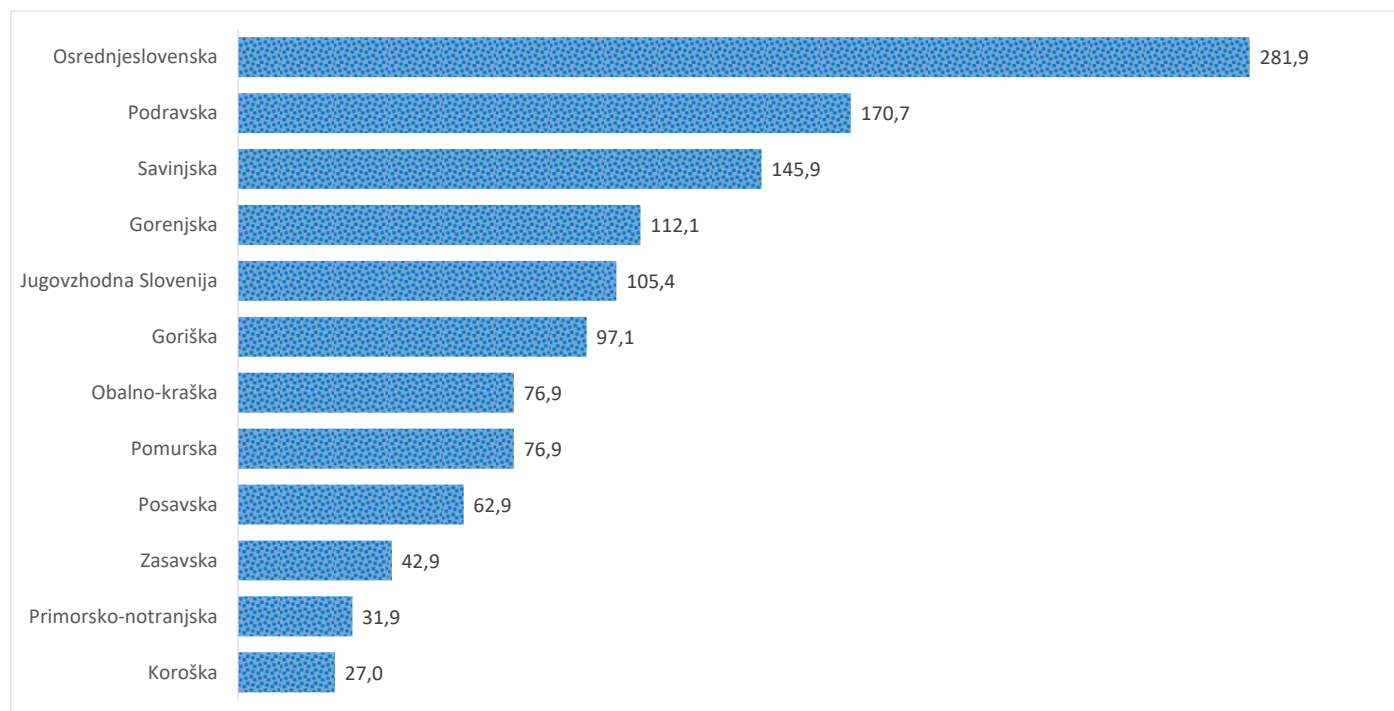

Kazalniki v skladu z odloki Vlade RS

Dnevno poročilo, stanje na dan 23.01.2021

Datum objave: 24. 01. 2021

Sedem dnevno število potrjenih primerov na 100.000 prebivalcev Slovenije po statističnih regijah, 23.01.2021

Sedem dnevno povprečno število potrjenih primerov na 100.000 prebivalcev Slovenije po statističnih regijah, 23.01.2021

Sedem dnevno povprečno število potrjenih primerov v Sloveniji po statističnih regijah, 23.01.2021

14 dnevno število potrjenih primerov na 100.000 prebivalcev Slovenije po statističnih regijah, 23.01.2021