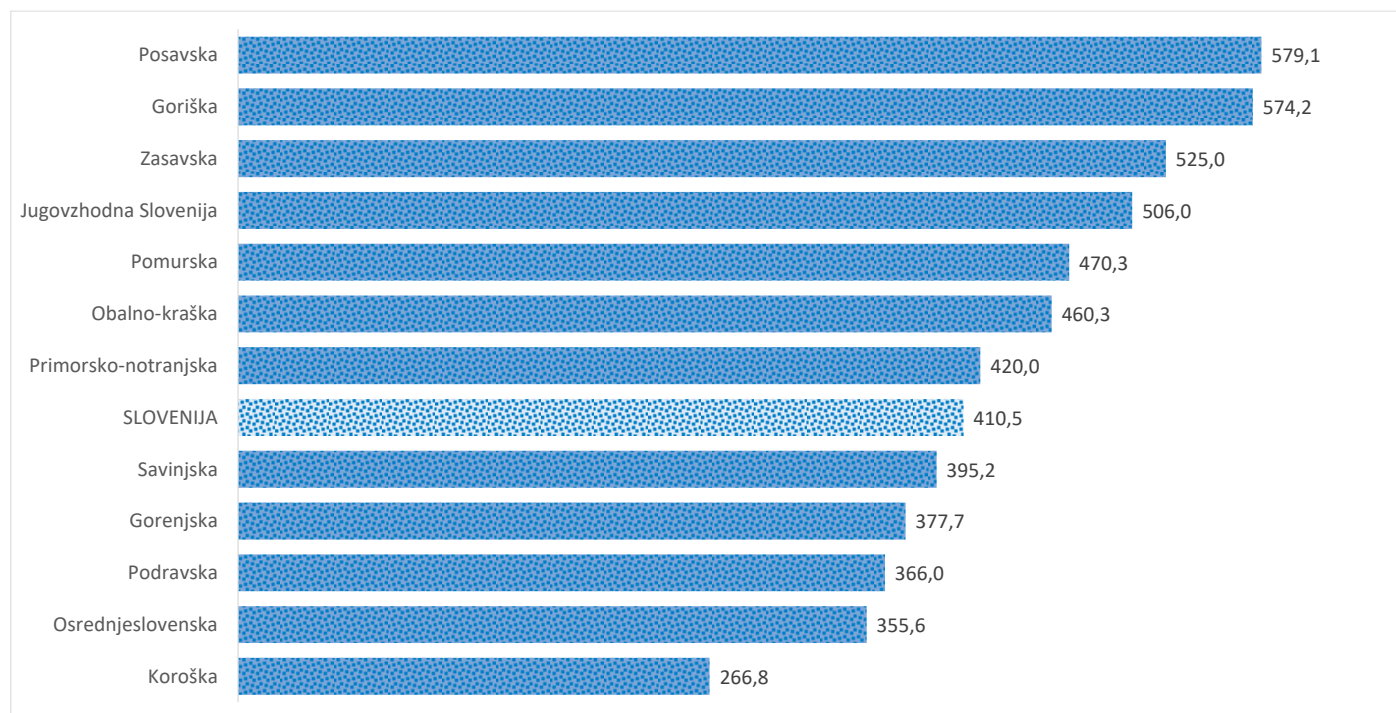

Kazalniki v skladu z odloki Vlade RS

Dnevno poročilo, stanje na dan 23.01.2021

Datum objave: 24. 01. 2021

Sedem dnevno število potrjenih primerov na 100.000 prebivalcev Slovenije po statističnih regijah, 23.01.2021

Sedem dnevno povprečno število potrjenih primerov na 100.000 prebivalcev Slovenije po statističnih regijah, 23.01.2021

Sedem dnevno povprečno število potrjenih primerov v Sloveniji po statističnih regijah, 23.01.2021

14 dnevno število potrjenih primerov na 100.000 prebivalcev Slovenije po statističnih regijah, 23.01.2021