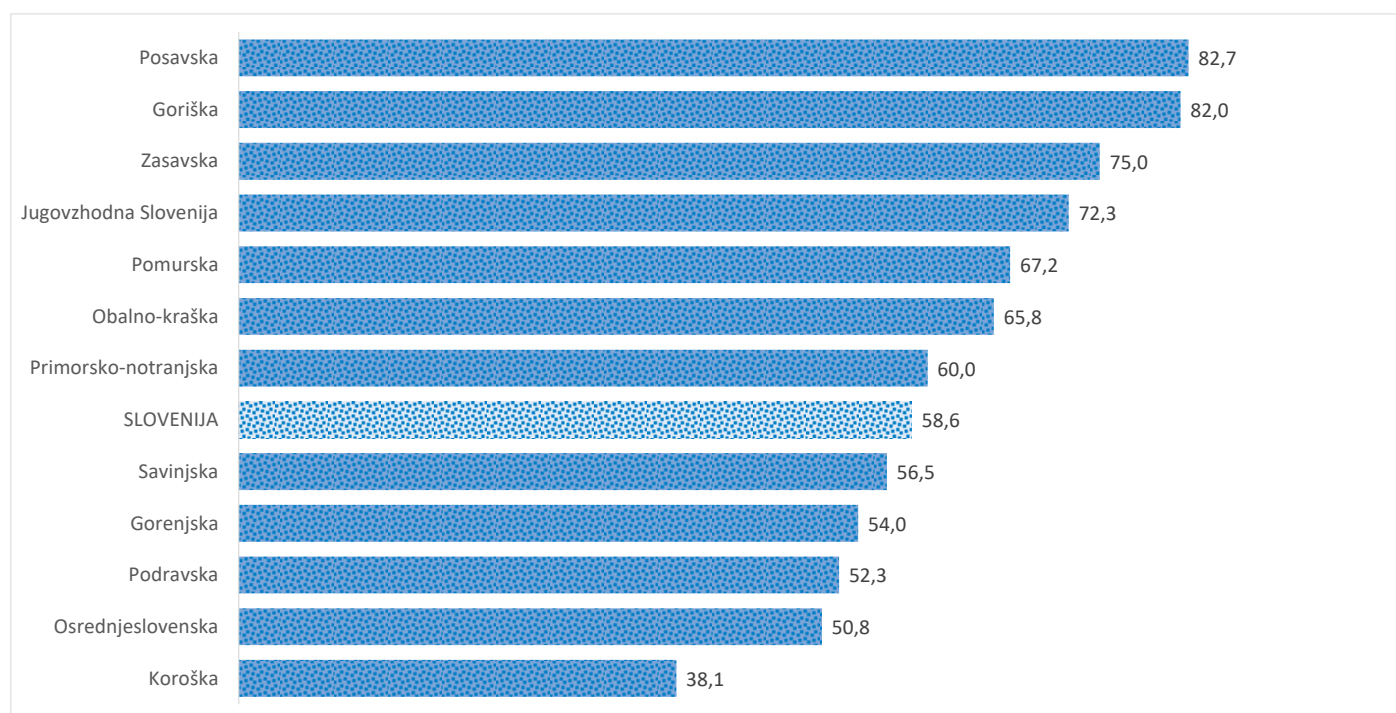

Kazalniki v skladu z odloki Vlade RS

Dnevno poročilo, stanje na dan 23.01.2021

Datum objave: 24. 01. 2021

Sedem dnevno število potrjenih primerov na 100.000 prebivalcev Slovenije po statističnih regijah, 23.01.2021

Sedem dnevno povprečno število potrjenih primerov na 100.000 prebivalcev Slovenije po statističnih regijah, 23.01.2021

Sedem dnevno povprečno število potrjenih primerov v Sloveniji po statističnih regijah, 23.01.2021

14 dnevno število potrjenih primerov na 100.000 prebivalcev Slovenije po statističnih regijah, 23.01.2021