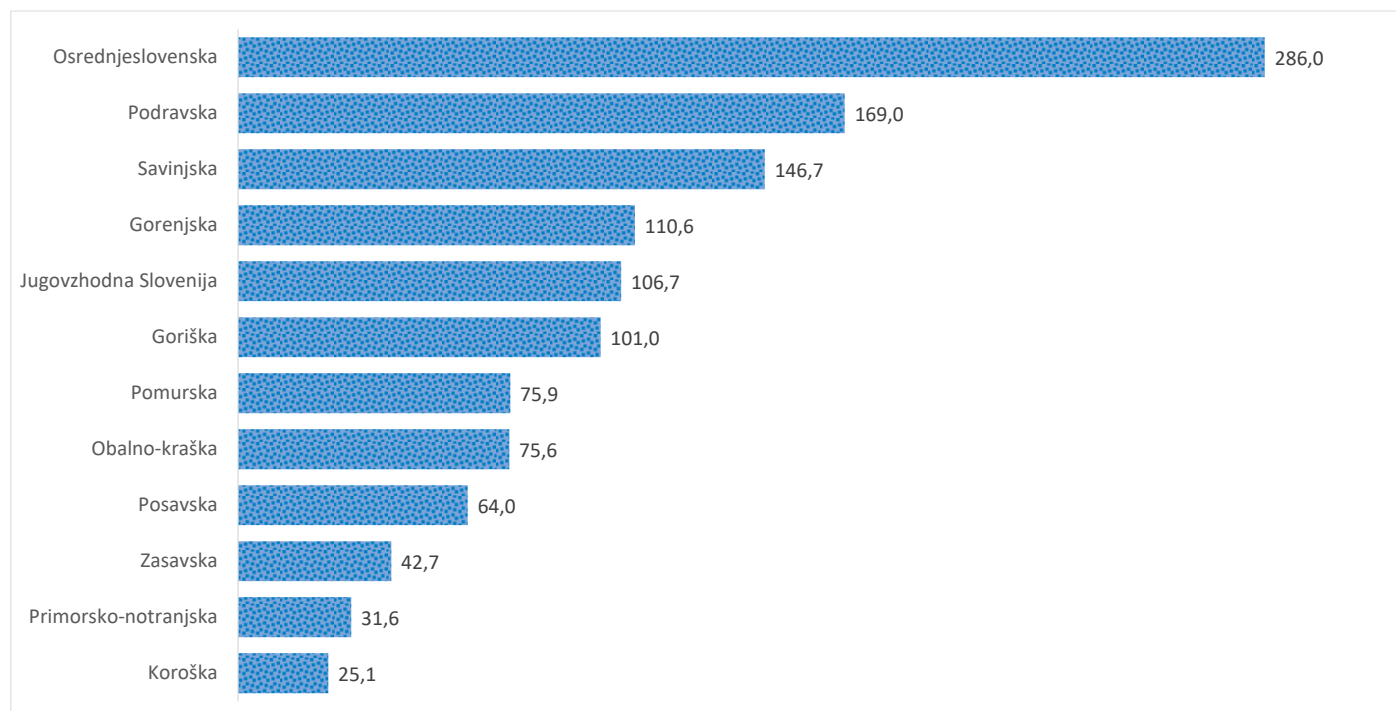

Kazalniki v skladu z odloki Vlade RS

Dnevno poročilo, stanje na dan 22.01.2021

Datum objave: 23. 01. 2021

Sedem dnevno število potrjenih primerov na 100.000 prebivalcev Slovenije po statističnih regijah, 22.01.2021

Sedem dnevno povprečno število potrjenih primerov na 100.000 prebivalcev Slovenije po statističnih regijah, 22.01.2021

Sedem dnevno povprečno število potrjenih primerov v Sloveniji po statističnih regijah, 22.01.2021

14 dnevno število potrjenih primerov na 100.000 prebivalcev Slovenije po statističnih regijah, 22.01.2021