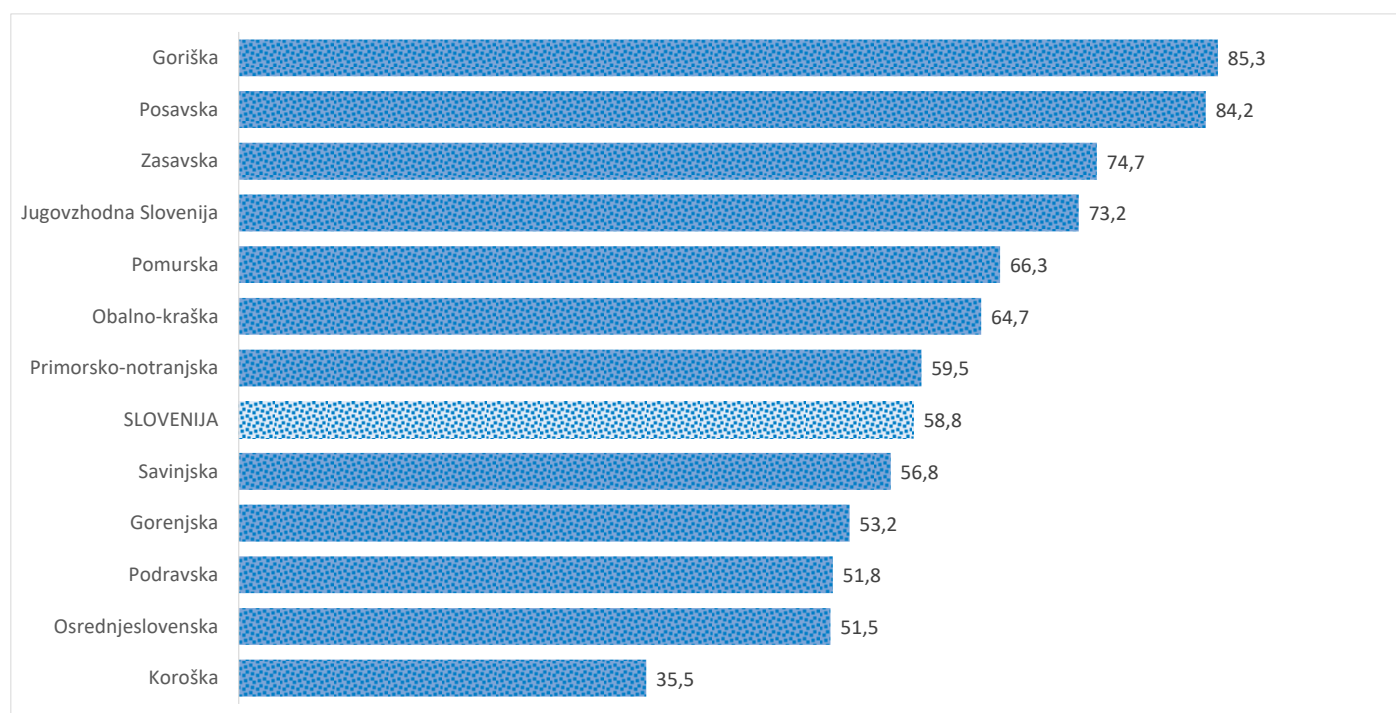

Kazalniki v skladu z odloki Vlade RS

Dnevno poročilo, stanje na dan 22.01.2021

Datum objave: 23. 01. 2021

Sedem dnevno število potrjenih primerov na 100.000 prebivalcev Slovenije po statističnih regijah, 22.01.2021

Sedem dnevno povprečno število potrjenih primerov na 100.000 prebivalcev Slovenije po statističnih regijah, 22.01.2021

Sedem dnevno povprečno število potrjenih primerov v Sloveniji po statističnih regijah, 22.01.2021

14 dnevno število potrjenih primerov na 100.000 prebivalcev Slovenije po statističnih regijah, 22.01.2021