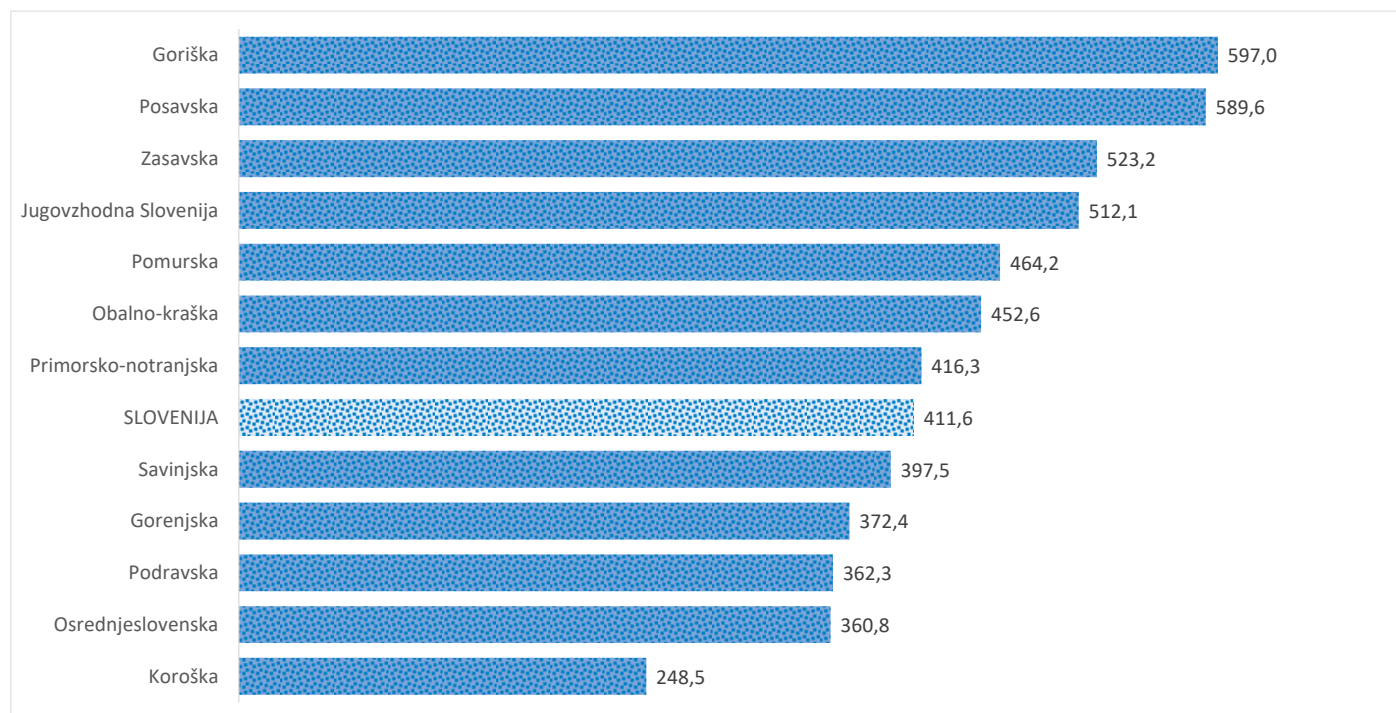

Kazalniki v skladu z odloki Vlade RS

Dnevno poročilo, stanje na dan 22.01.2021

Datum objave: 23. 01. 2021

Sedem dnevno število potrjenih primerov na 100.000 prebivalcev Slovenije po statističnih regijah, 22.01.2021

Sedem dnevno povprečno število potrjenih primerov na 100.000 prebivalcev Slovenije po statističnih regijah, 22.01.2021

Sedem dnevno povprečno število potrjenih primerov v Sloveniji po statističnih regijah, 22.01.2021

14 dnevno število potrjenih primerov na 100.000 prebivalcev Slovenije po statističnih regijah, 22.01.2021