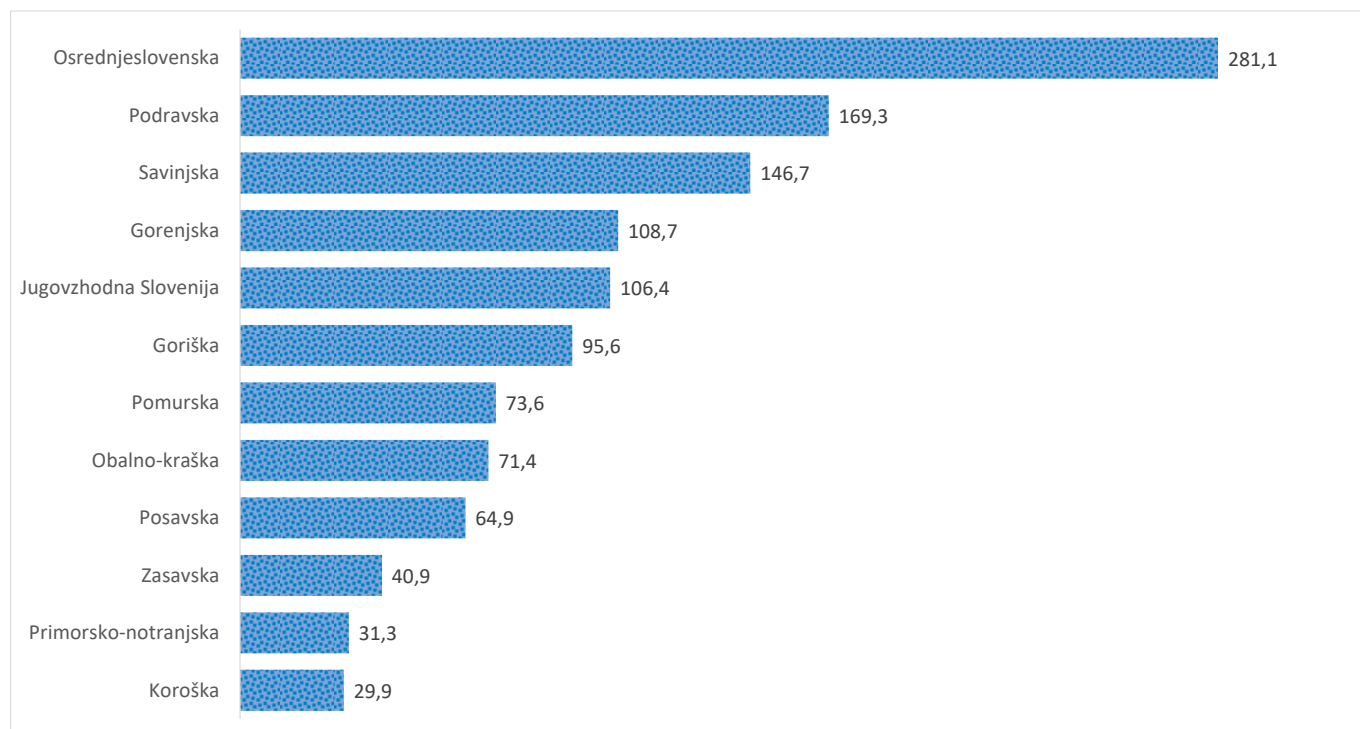

Kazalniki v skladu z odloki Vlade RS

Dnevno poročilo, stanje na dan 21.01.2021

Datum objave: 22. 01. 2021

Sedem dnevno število potrjenih primerov na 100.000 prebivalcev Slovenije po statističnih regijah, 21.01.2021

Sedem dnevno povprečno število potrjenih primerov na 100.000 prebivalcev Slovenije po statističnih regijah, 21.01.2021

Sedem dnevno povprečno število potrjenih primerov v Sloveniji po statističnih regijah, 21.01.2021

14 dnevno število potrjenih primerov na 100.000 prebivalcev Slovenije po statističnih regijah, 21.01.2021