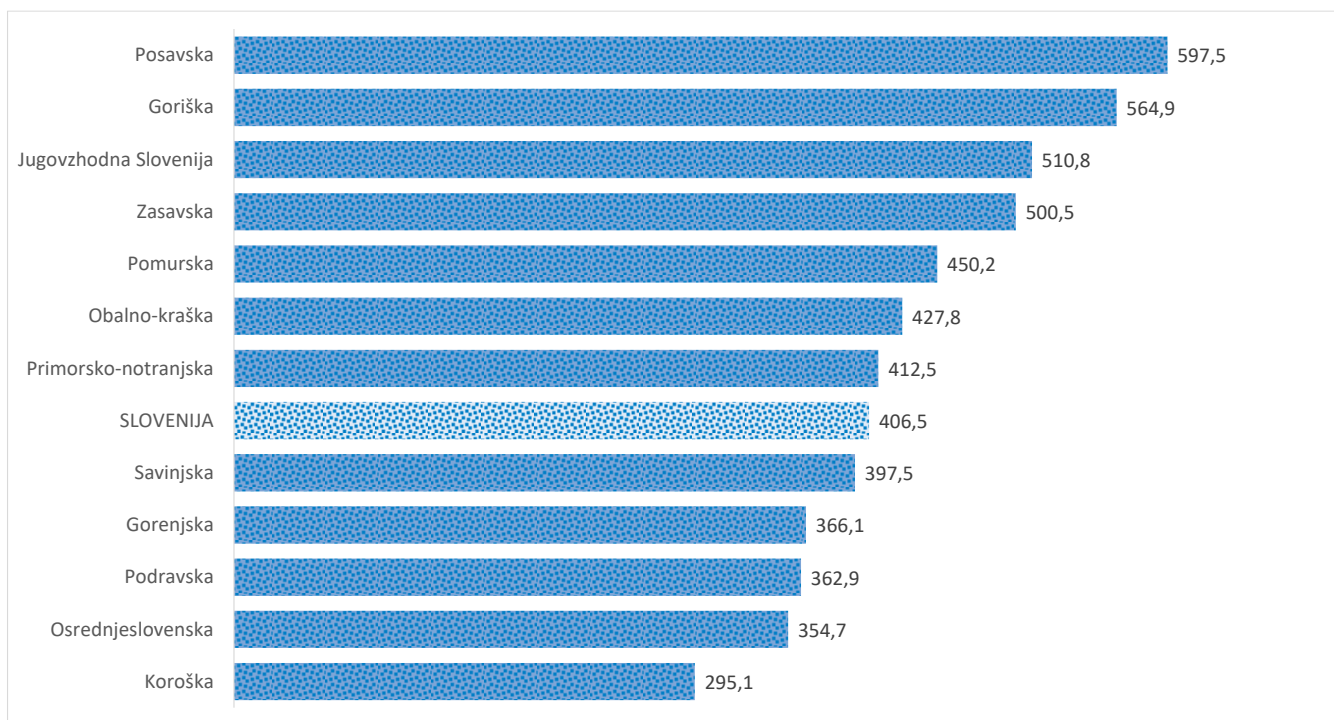

Kazalniki v skladu z odloki Vlade RS

Dnevno poročilo, stanje na dan 21.01.2021

Datum objave: 22. 01. 2021

Sedem dnevno število potrjenih primerov na 100.000 prebivalcev Slovenije po statističnih regijah, 21.01.2021

Sedem dnevno povprečno število potrjenih primerov na 100.000 prebivalcev Slovenije po statističnih regijah, 21.01.2021

Sedem dnevno povprečno število potrjenih primerov v Sloveniji po statističnih regijah, 21.01.2021

14 dnevno število potrjenih primerov na 100.000 prebivalcev Slovenije po statističnih regijah, 21.01.2021