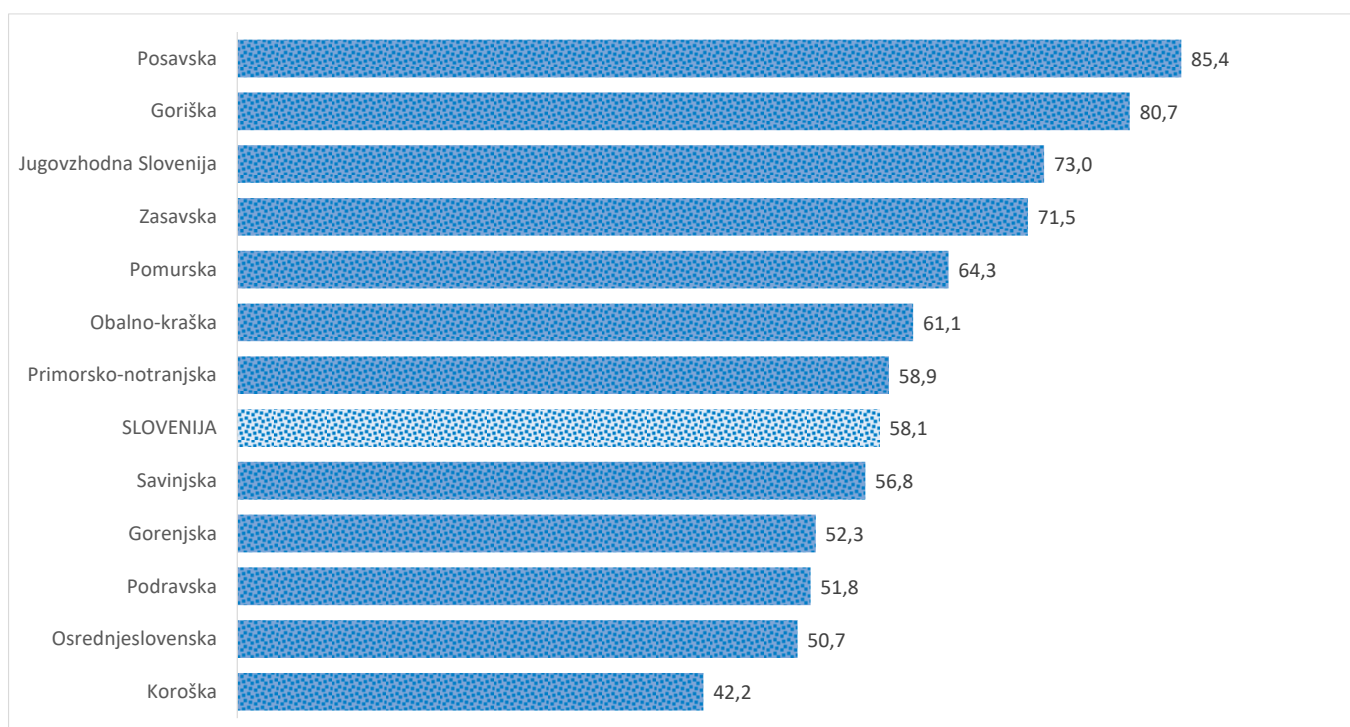

Kazalniki v skladu z odloki Vlade RS

Dnevno poročilo, stanje na dan 21.01.2021

Datum objave: 22. 01. 2021

Sedem dnevno število potrjenih primerov na 100.000 prebivalcev Slovenije po statističnih regijah, 21.01.2021

Sedem dnevno povprečno število potrjenih primerov na 100.000 prebivalcev Slovenije po statističnih regijah, 21.01.2021

Sedem dnevno povprečno število potrjenih primerov v Sloveniji po statističnih regijah, 21.01.2021

14 dnevno število potrjenih primerov na 100.000 prebivalcev Slovenije po statističnih regijah, 21.01.2021