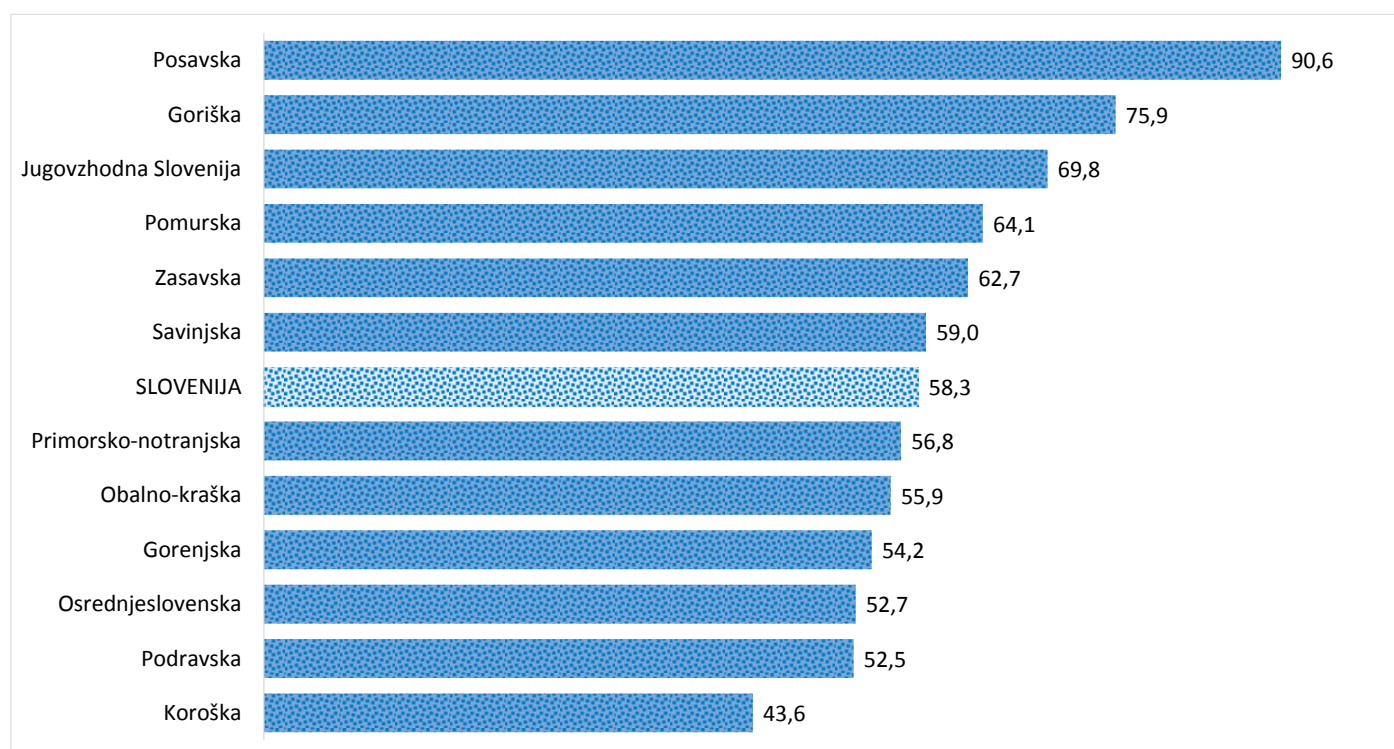

Kazalniki v skladu z odloki Vlade RS

Dnevno poročilo, stanje na dan 20.01.2021

Datum objave: 21. 01. 2021

Sedem dnevno število potrjenih primerov na 100.000 prebivalcev Slovenije po statističnih regijah, 20.01.2021

Sedem dnevno povprečno število potrjenih primerov na 100.000 prebivalcev Slovenije po statističnih regijah, 20.01.2021

Sedem dnevno povprečno število potrjenih primerov v Sloveniji po statističnih regijah, 20.01.2021

14 dnevno število potrjenih primerov na 100.000 prebivalcev Slovenije po statističnih regijah, 20.01.2021