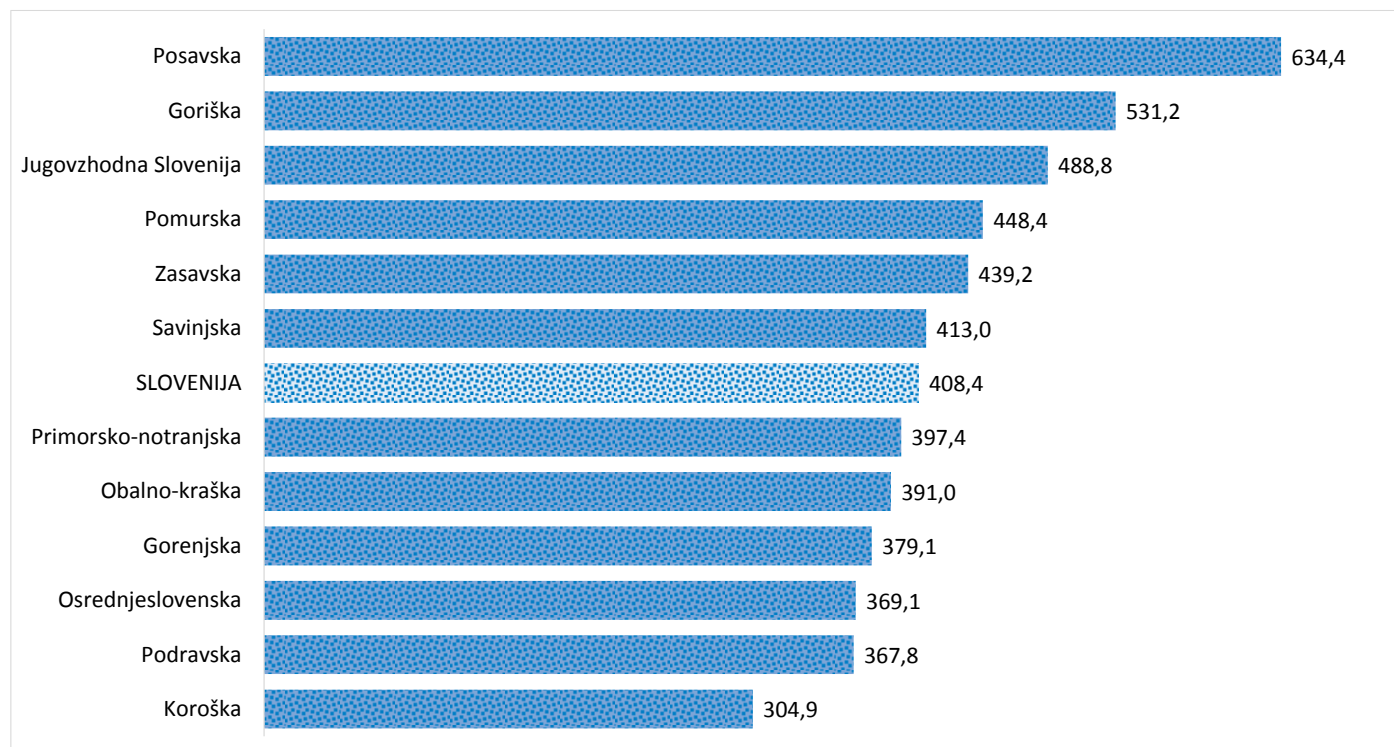

Kazalniki v skladu z odloki Vlade RS

Dnevno poročilo, stanje na dan 20.01.2021

Datum objave: 21. 01. 2021

Sedem dnevno število potrjenih primerov na 100.000 prebivalcev Slovenije po statističnih regijah, 20.01.2021

Sedem dnevno povprečno število potrjenih primerov na 100.000 prebivalcev Slovenije po statističnih regijah, 20.01.2021

Sedem dnevno povprečno število potrjenih primerov v Sloveniji po statističnih regijah, 20.01.2021

14 dnevno število potrjenih primerov na 100.000 prebivalcev Slovenije po statističnih regijah, 20.01.2021