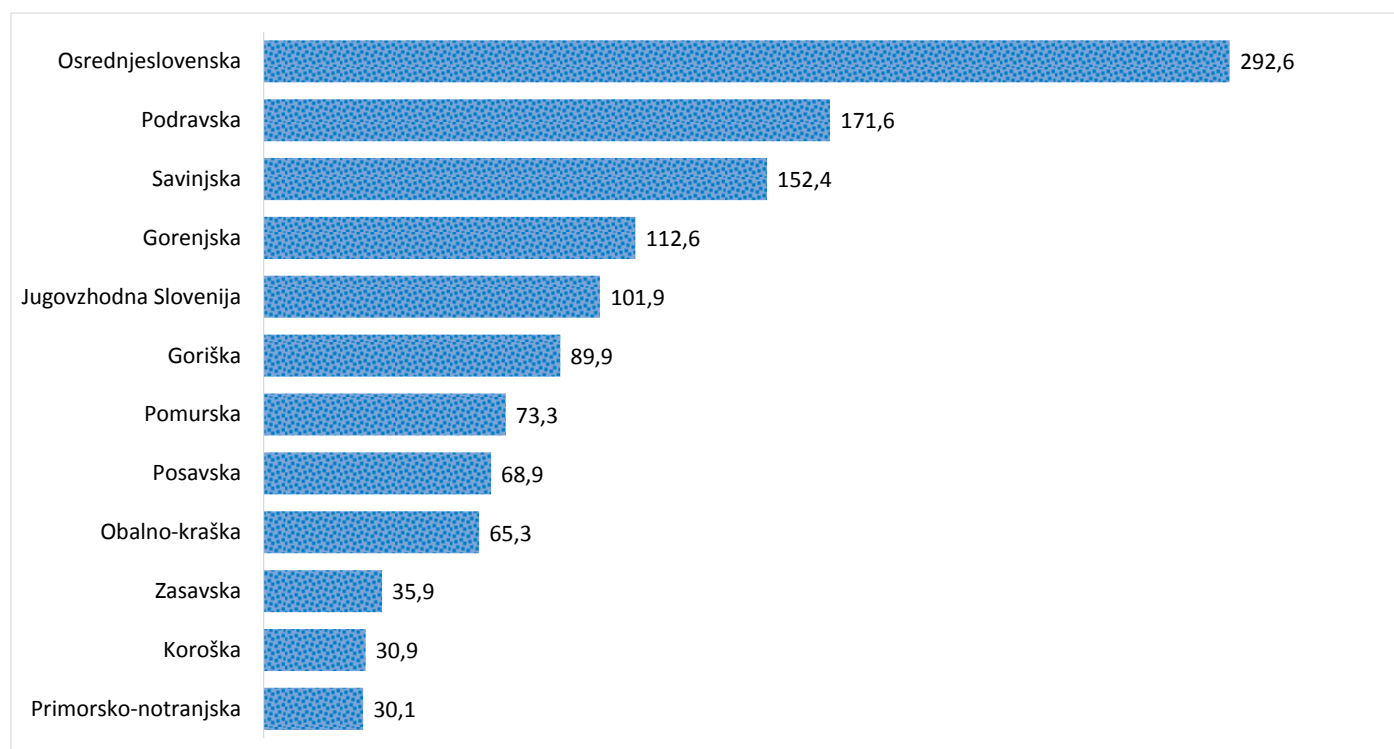

Kazalniki v skladu z odloki Vlade RS

Dnevno poročilo, stanje na dan 20.01.2021

Datum objave: 21. 01. 2021

Sedem dnevno število potrjenih primerov na 100.000 prebivalcev Slovenije po statističnih regijah, 20.01.2021

Sedem dnevno povprečno število potrjenih primerov na 100.000 prebivalcev Slovenije po statističnih regijah, 20.01.2021

Sedem dnevno povprečno število potrjenih primerov v Sloveniji po statističnih regijah, 20.01.2021

14 dnevno število potrjenih primerov na 100.000 prebivalcev Slovenije po statističnih regijah, 20.01.2021