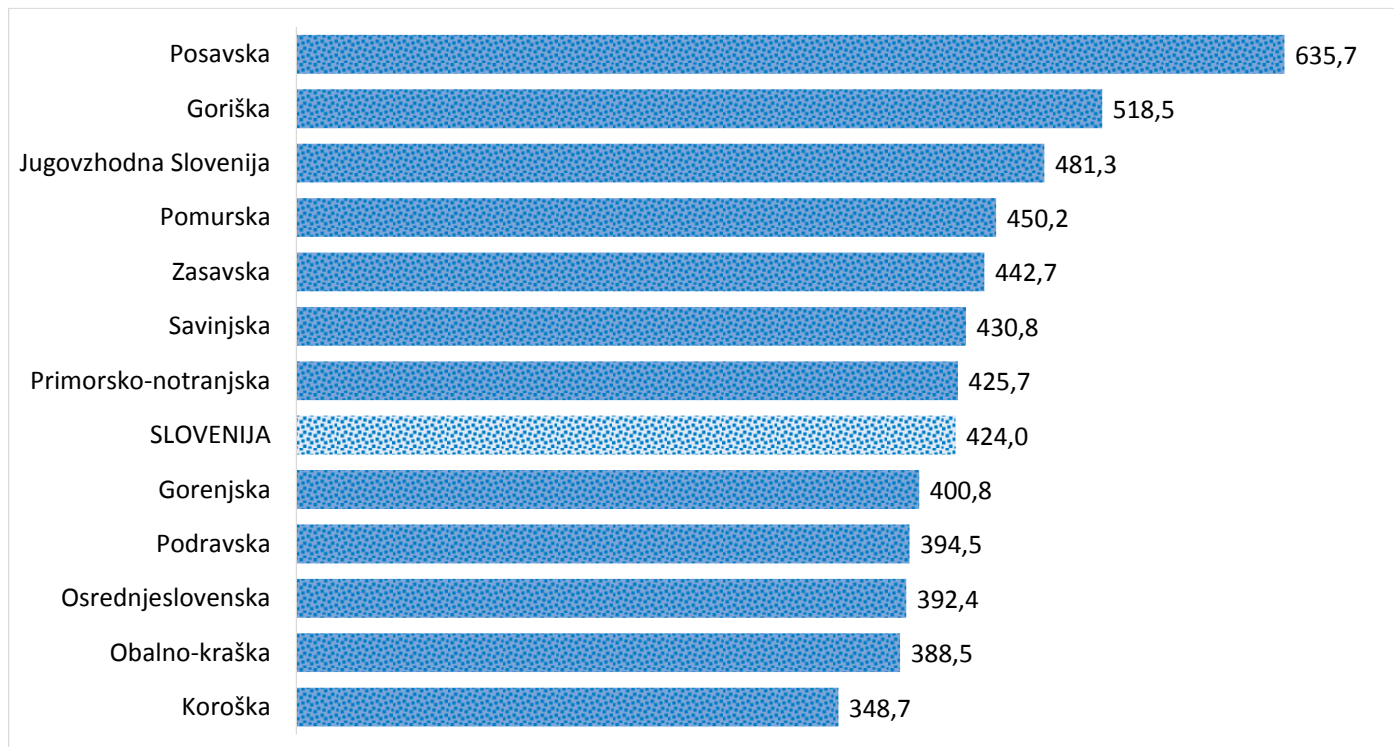

Kazalniki v skladu z odloki Vlade RS

Dnevno poročilo, stanje na dan 19.01.2021

Datum objave: 20. 01. 2021

Sedem dnevno število potrjenih primerov na 100.000 prebivalcev Slovenije po statističnih regijah, 19.01.2021

Sedem dnevno povprečno število potrjenih primerov na 100.000 prebivalcev Slovenije po statističnih regijah, 19.01.2021

Sedem dnevno povprečno število potrjenih primerov v Sloveniji po statističnih regijah, 19.01.2021

14 dnevno število potrjenih primerov na 100.000 prebivalcev Slovenije po statističnih regijah, 19.01.2021