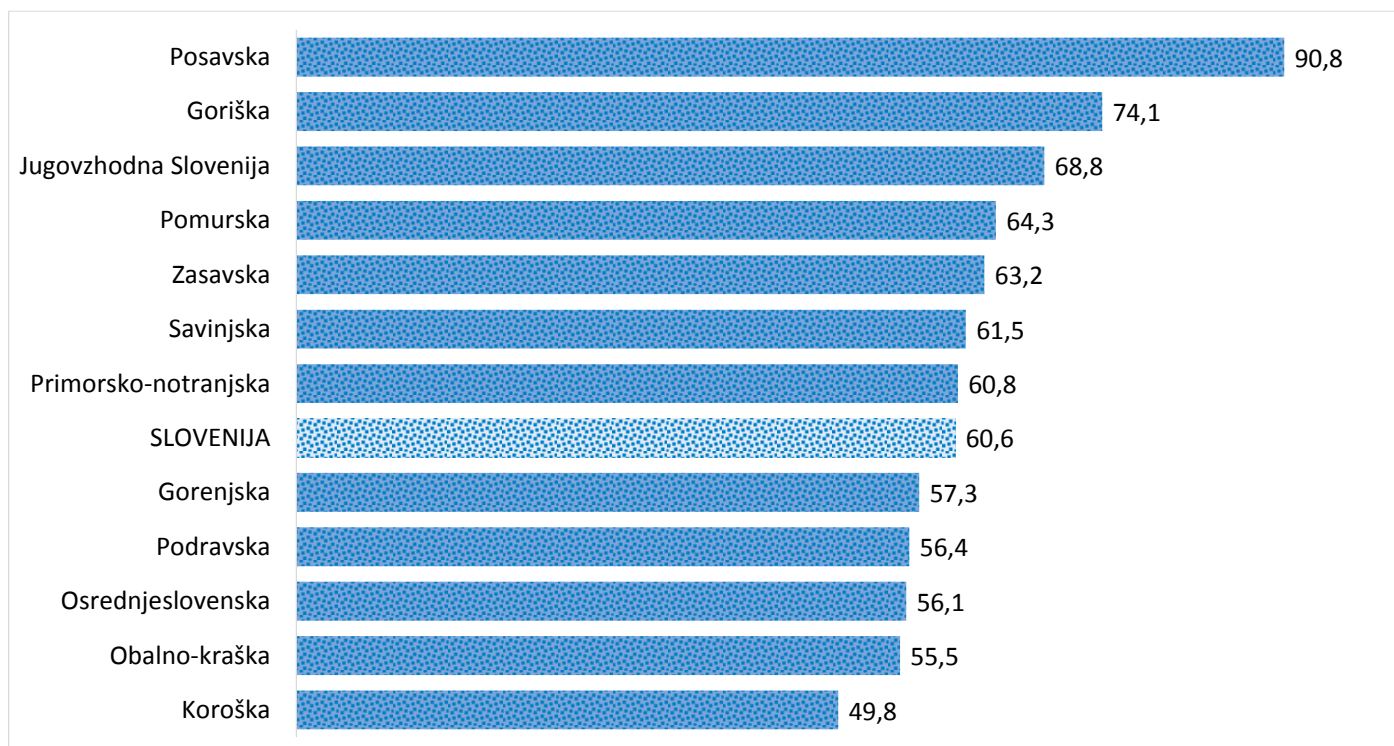

Kazalniki v skladu z odloki Vlade RS

Dnevno poročilo, stanje na dan 19.01.2021

Datum objave: 20. 01. 2021

Sedem dnevno število potrjenih primerov na 100.000 prebivalcev Slovenije po statističnih regijah, 19.01.2021

Sedem dnevno povprečno število potrjenih primerov na 100.000 prebivalcev Slovenije po statističnih regijah, 19.01.2021

Sedem dnevno povprečno število potrjenih primerov v Sloveniji po statističnih regijah, 19.01.2021

14 dnevno število potrjenih primerov na 100.000 prebivalcev Slovenije po statističnih regijah, 19.01.2021