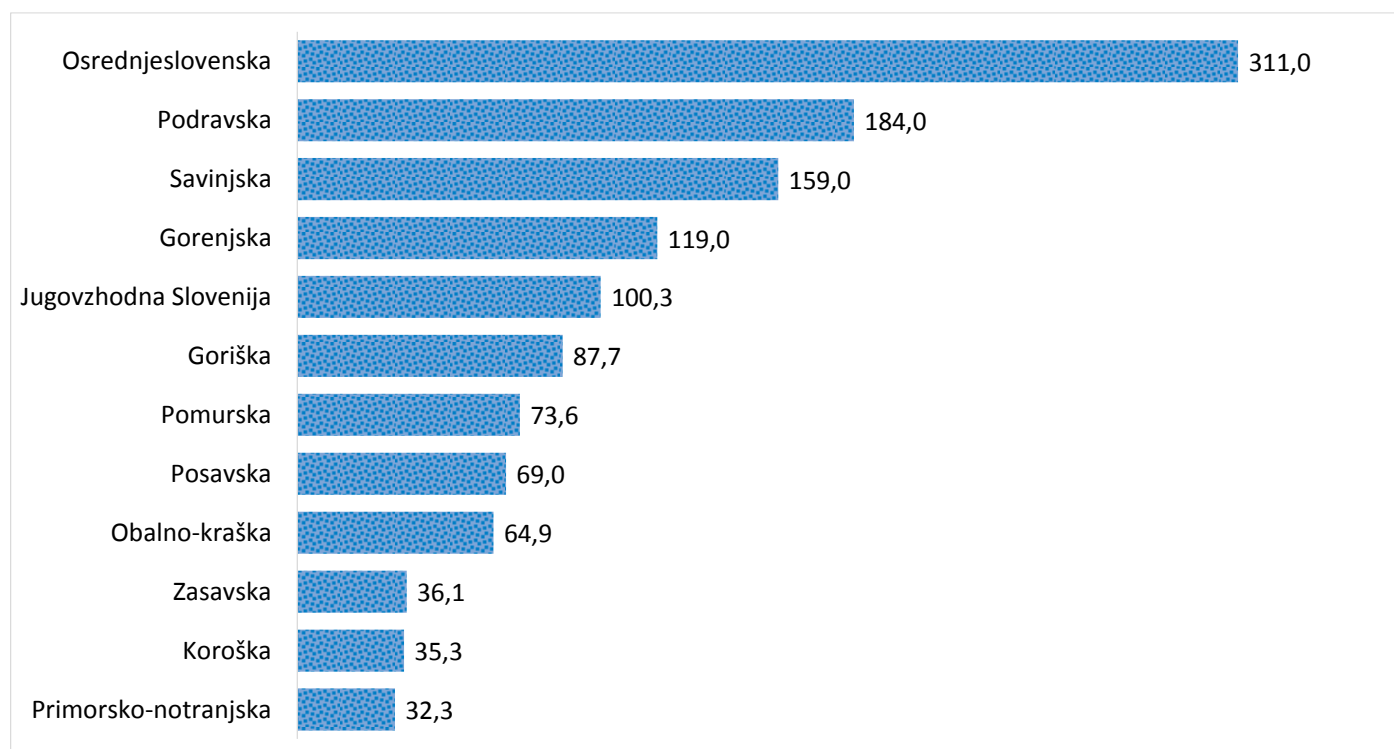

Kazalniki v skladu z odloki Vlade RS

Dnevno poročilo, stanje na dan 19.01.2021

Datum objave: 20. 01. 2021

Sedem dnevno število potrjenih primerov na 100.000 prebivalcev Slovenije po statističnih regijah, 19.01.2021

Sedem dnevno povprečno število potrjenih primerov na 100.000 prebivalcev Slovenije po statističnih regijah, 19.01.2021

Sedem dnevno povprečno število potrjenih primerov v Sloveniji po statističnih regijah, 19.01.2021

14 dnevno število potrjenih primerov na 100.000 prebivalcev Slovenije po statističnih regijah, 19.01.2021