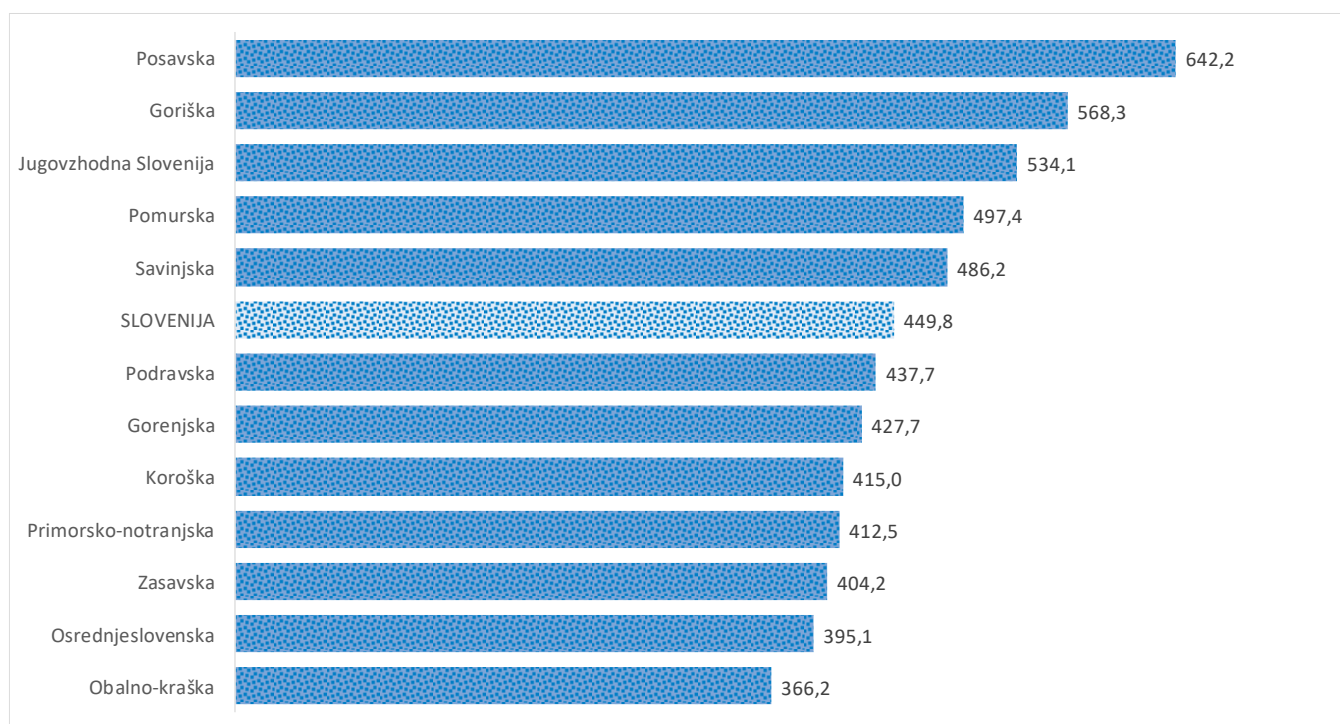

Kazalniki v skladu z odloki Vlade RS

Dnevno poročilo, stanje na dan 17.01.2021

Datum objave: 18. 1. 2021

Sedem dnevno število potrjenih primerov na 100.000 prebivalcev Slovenije po statističnih regijah, 17.01.2021

Sedem dnevno povprečno število potrjenih primerov na 100.000 prebivalcev Slovenije po statističnih regijah, 17.01.2021

Sedem dnevno povprečno število potrjenih primerov v Sloveniji po statističnih regijah, 17.01.2021

14 dnevno število potrjenih primerov na 100.000 prebivalcev Slovenije po statističnih regijah, 17.01.2021