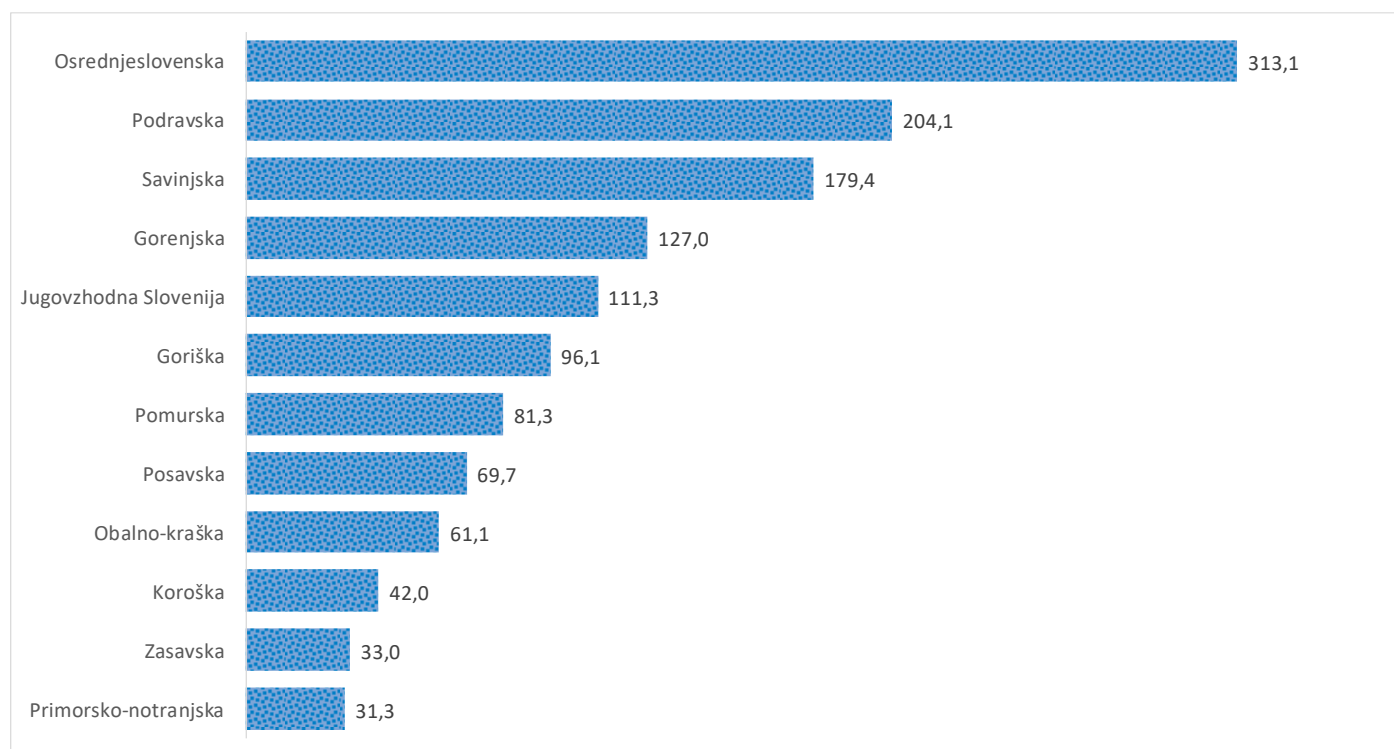

Kazalniki v skladu z odloki Vlade RS

Dnevno poročilo, stanje na dan 17.01.2021

Datum objave: 18. 1. 2021

Sedem dnevno število potrjenih primerov na 100.000 prebivalcev Slovenije po statističnih regijah, 17.01.2021

Sedem dnevno povprečno število potrjenih primerov na 100.000 prebivalcev Slovenije po statističnih regijah, 17.01.2021

Sedem dnevno povprečno število potrjenih primerov v Sloveniji po statističnih regijah, 17.01.2021

14 dnevno število potrjenih primerov na 100.000 prebivalcev Slovenije po statističnih regijah, 17.01.2021