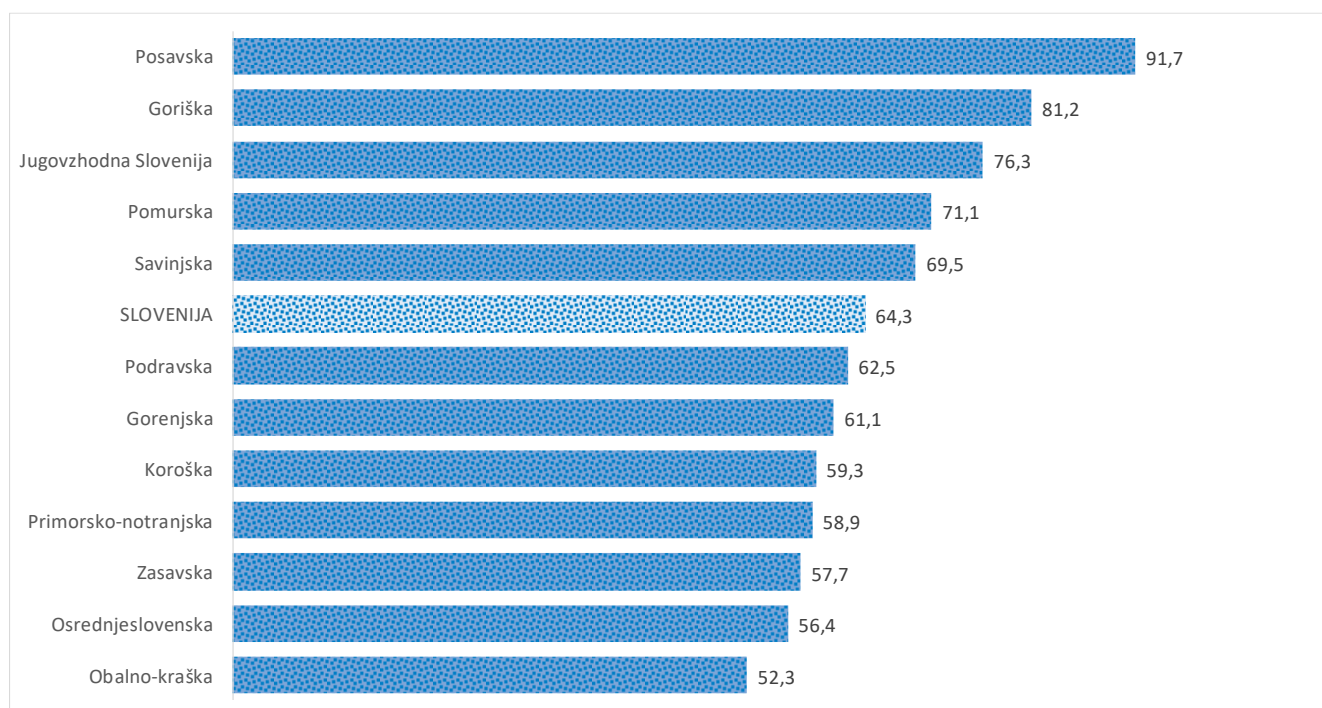

Kazalniki v skladu z odloki Vlade RS

Dnevno poročilo, stanje na dan 17.01.2021

Datum objave: 18. 1. 2021

Sedem dnevno število potrjenih primerov na 100.000 prebivalcev Slovenije po statističnih regijah, 17.01.2021

Sedem dnevno povprečno število potrjenih primerov na 100.000 prebivalcev Slovenije po statističnih regijah, 17.01.2021

Sedem dnevno povprečno število potrjenih primerov v Sloveniji po statističnih regijah, 17.01.2021

14 dnevno število potrjenih primerov na 100.000 prebivalcev Slovenije po statističnih regijah, 17.01.2021