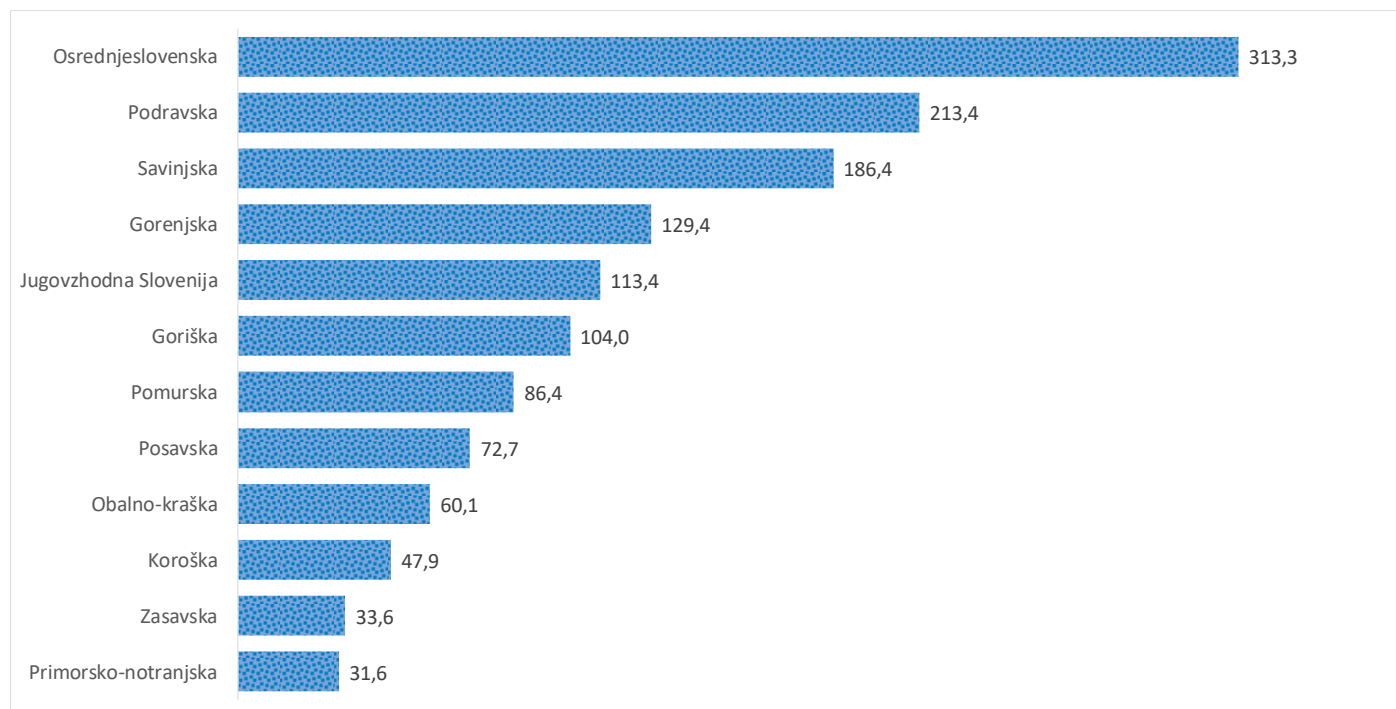

## Kazalniki v skladu z odloki Vlade RS

Dnevno poročilo, stanje na dan 15.01.2021

Datum objave: 16. 1. 2021

### Sedem dnevno število potrjenih primerov na 100.000 prebivalcev Slovenije po statističnih regijah, 15.01.2021

### Sedem dnevno povprečno število potrjenih primerov na 100.000 prebivalcev Slovenije po statističnih regijah, 15.01.2021

## Sedem dnevno povprečno število potrjenih primerov v Sloveniji po statističnih regijah, 15.01.2021