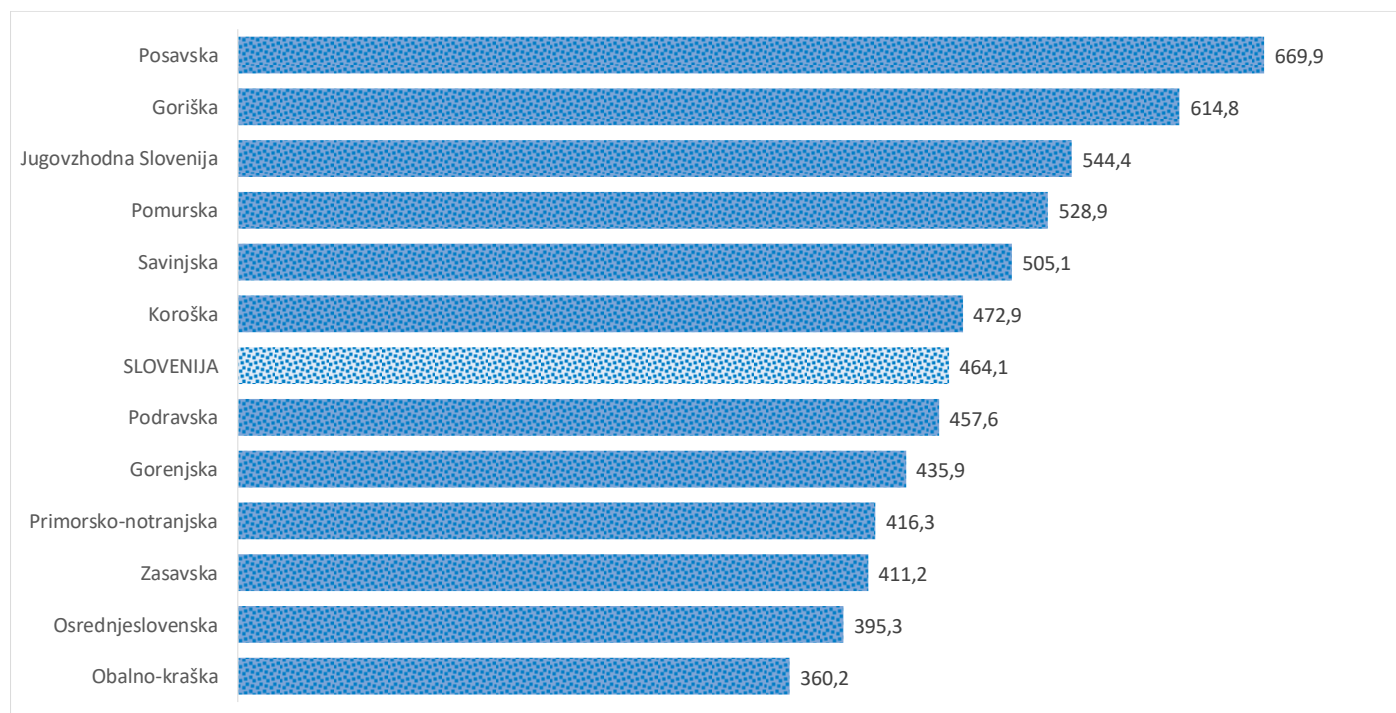

## Kazalniki v skladu z odloki Vlade RS

Dnevno poročilo, stanje na dan 15.01.2021

Datum objave: 16. 1. 2021

### Sedem dnevno število potrjenih primerov na 100.000 prebivalcev Slovenije po statističnih regijah, 15.01.2021

### Sedem dnevno povprečno število potrjenih primerov na 100.000 prebivalcev Slovenije po statističnih regijah, 15.01.2021