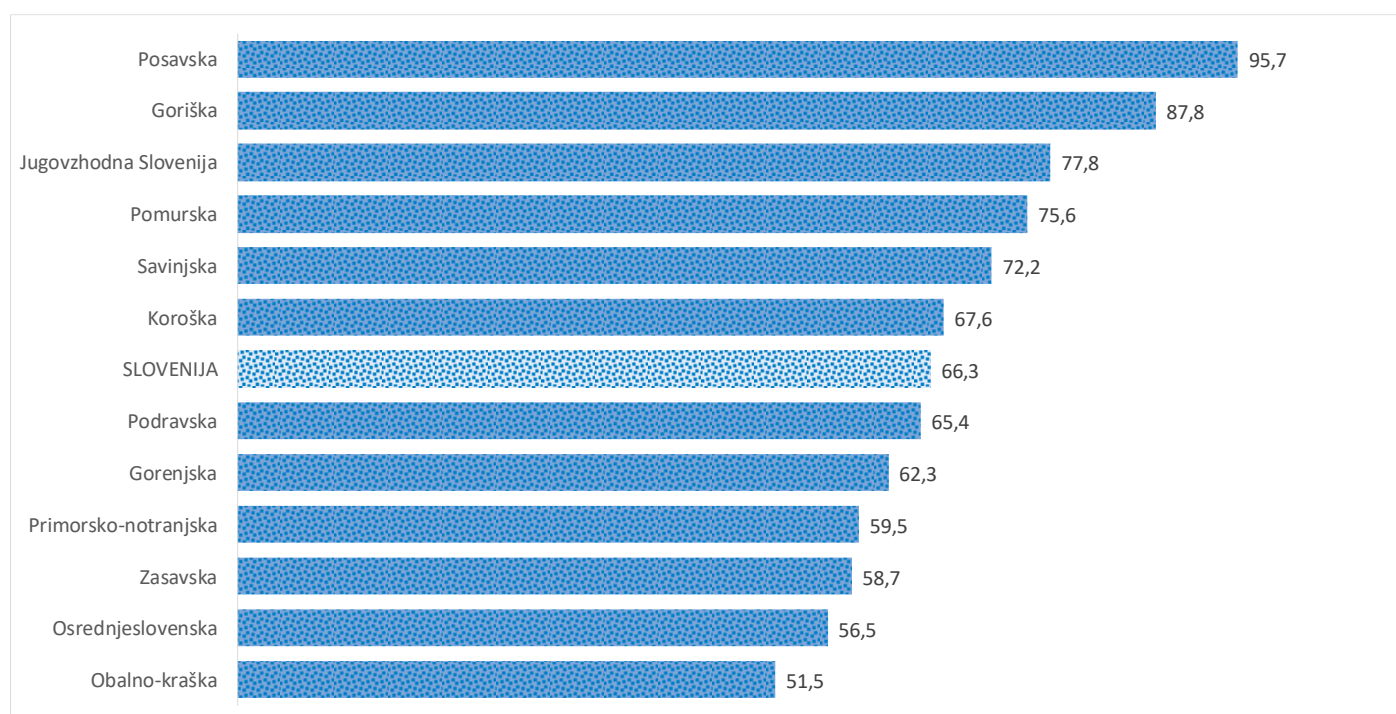

### Sedem dnevno število potrjenih primerov na 100.000 prebivalcev Slovenije po statističnih regijah, 15.01.2021

### Sedem dnevno povprečno število potrjenih primerov na 100.000 prebivalcev Slovenije po statističnih regijah, 15.01.2021