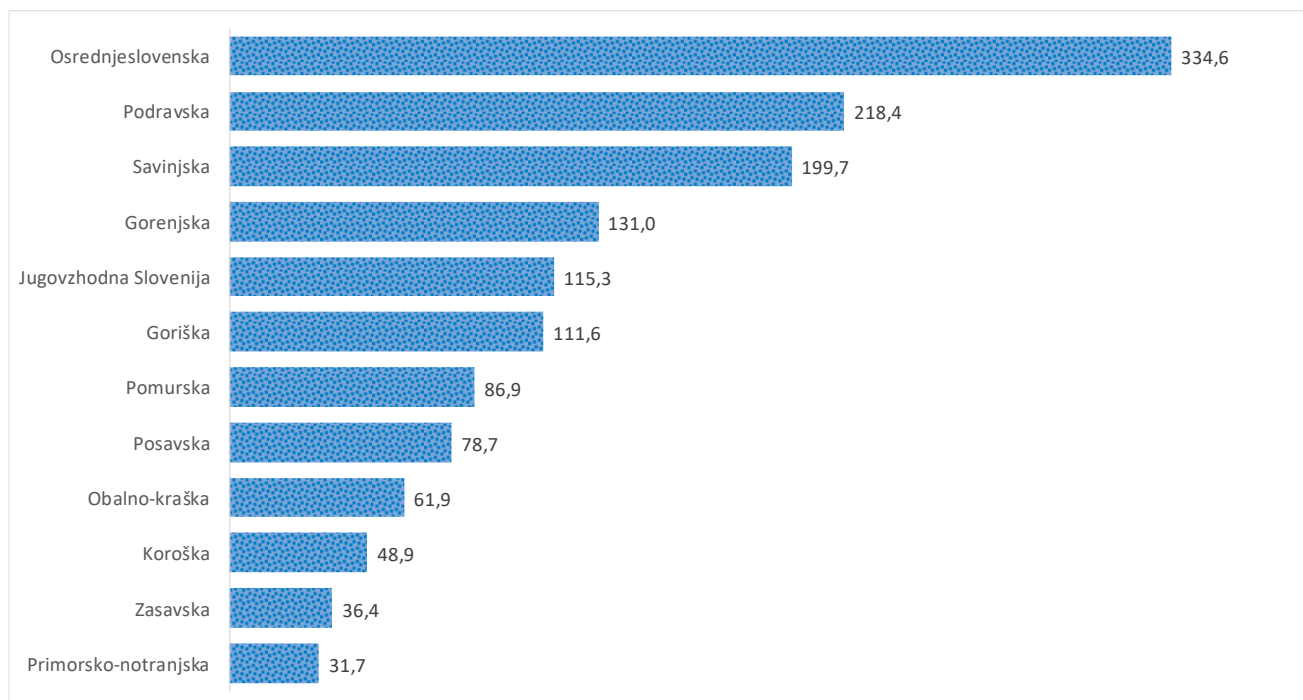

## Kazalniki v skladu z odloki Vlade RS

Dnevno poročilo, stanje na dan 14.01.2021

Datum objave: 15. 1. 2021

### Sedem dnevno število potrjenih primerov na 100.000 prebivalcev Slovenije po statističnih regijah, 14.01.2021

### Sedem dnevno povprečno število potrjenih primerov na 100.000 prebivalcev Slovenije po statističnih regijah, 14.01.2021

## Sedem dnevno povprečno število potrjenih primerov v Sloveniji po statističnih regijah, 14.01.2021