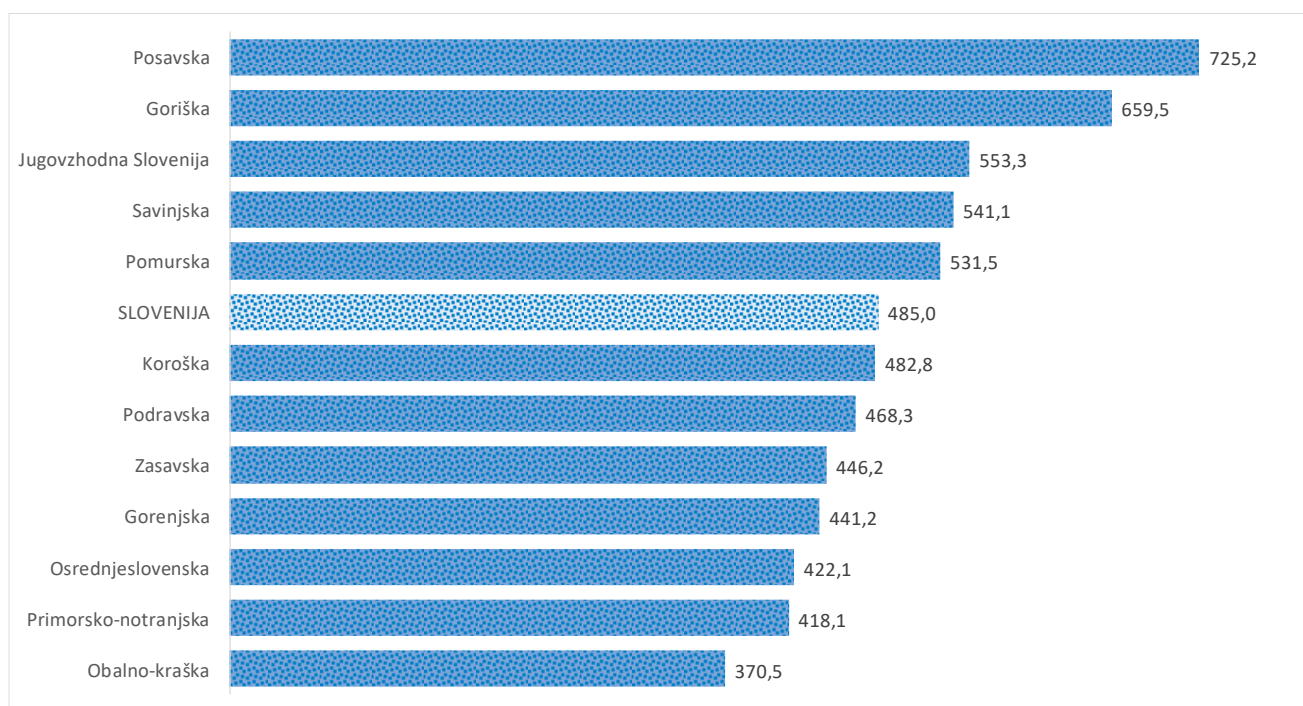

## Kazalniki v skladu z odloki Vlade RS

Dnevno poročilo, stanje na dan 14.01.2021

Datum objave: 15. 1. 2021

### Sedem dnevno število potrjenih primerov na 100.000 prebivalcev Slovenije po statističnih regijah, 14.01.2021

### Sedem dnevno povprečno število potrjenih primerov na 100.000 prebivalcev Slovenije po statističnih regijah, 14.01.2021