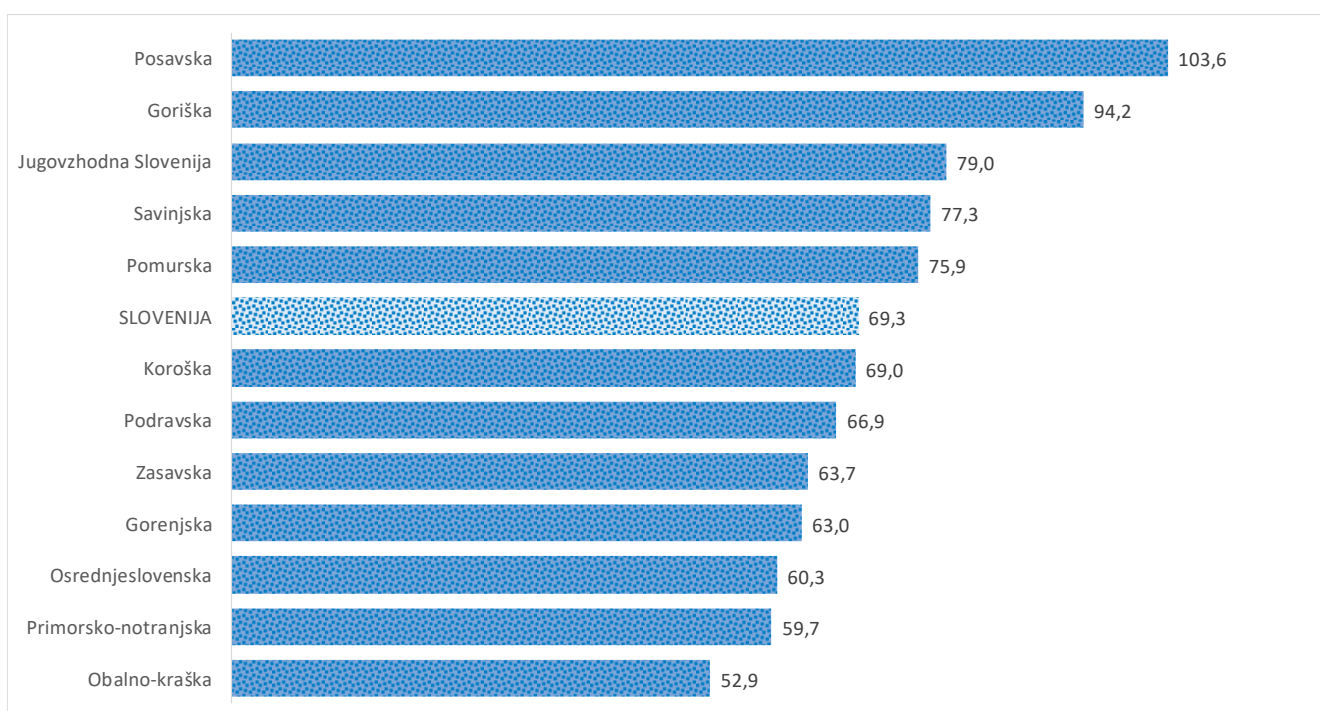

## Kazalniki v skladu z odloki Vlade RS

Dnevno poročilo, stanje na dan 14.01.2021

Datum objave: 15. 1. 2021

### Sedem dnevno število potrjenih primerov na 100.000 prebivalcev Slovenije po statističnih regijah, 14.01.2021

### Sedem dnevno povprečno število potrjenih primerov na 100.000 prebivalcev Slovenije po statističnih regijah, 14.01.2021