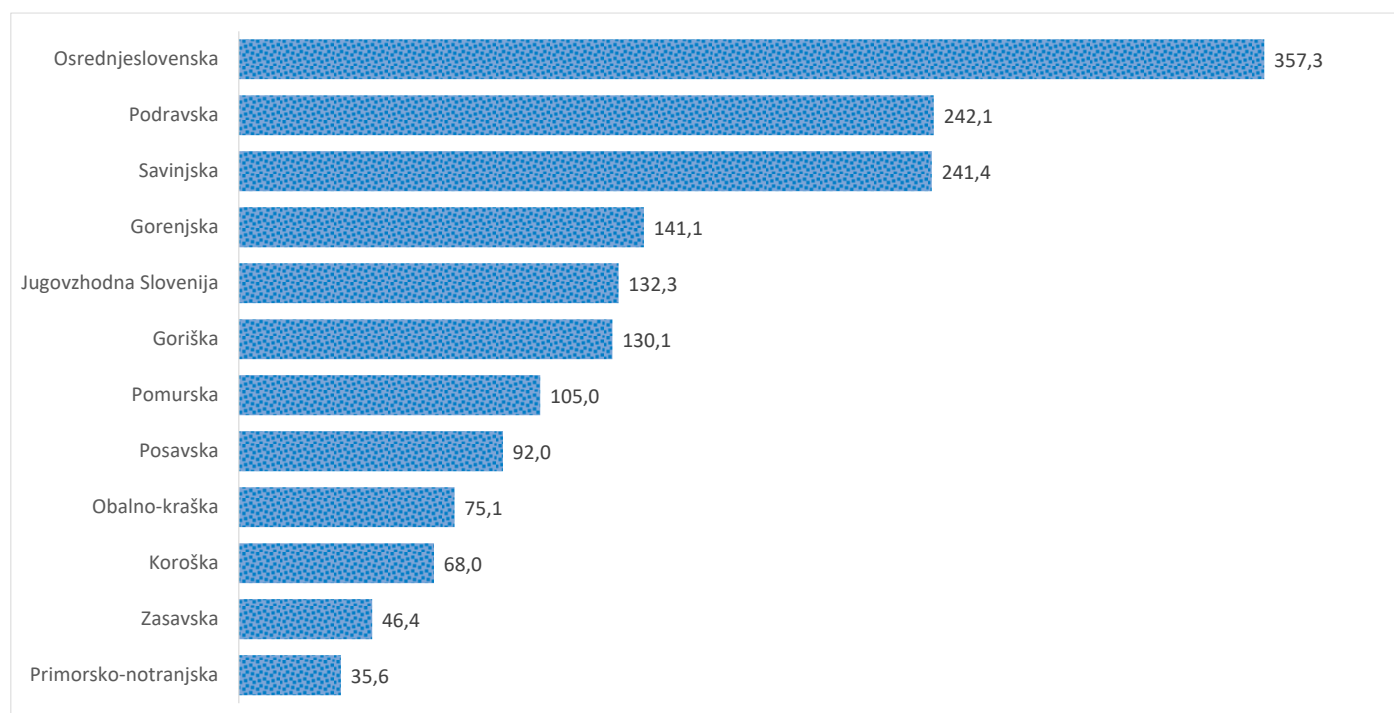

Kazalniki v skladu z odloki Vlade RS

Dnevno poročilo, stanje na dan 12.01.2021

Datum objave: 13. 1. 2021

Sedem dnevno število potrjenih primerov na 100.000 prebivalcev Slovenije po statističnih regijah, 12.01.2021

Sedem dnevno povprečno število potrjenih primerov na 100.000 prebivalcev Slovenije po statističnih regijah, 12.01.2021

Sedem dnevno povprečno število potrjenih primerov v Sloveniji po statističnih regijah, 12.01.2021

14 dnevno število potrjenih primerov na 100.000 prebivalcev Slovenije po statističnih regijah, 12.01.2021