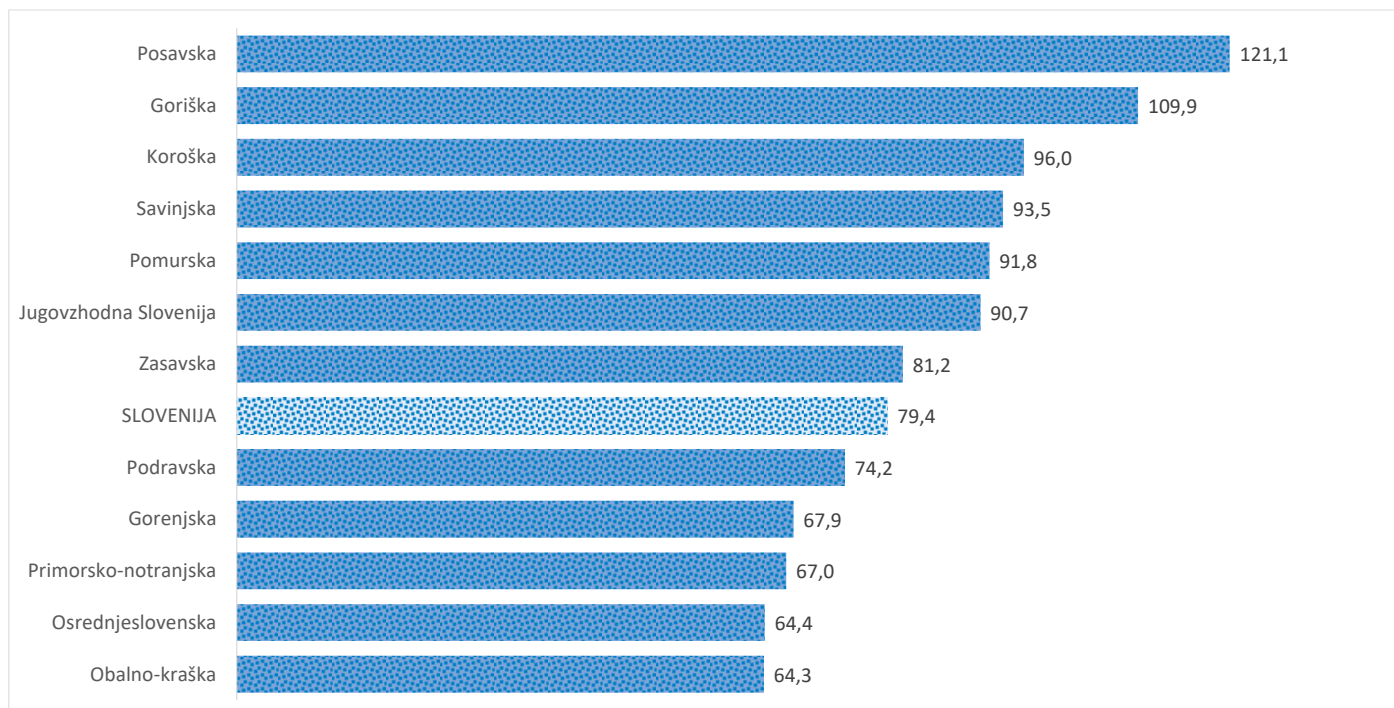

Kazalniki v skladu z odloki Vlade RS

Dnevno poročilo, stanje na dan 12.01.2021

Datum objave: 13. 1. 2021

Sedem dnevno število potrjenih primerov na 100.000 prebivalcev Slovenije po statističnih regijah, 12.01.2021

Sedem dnevno povprečno število potrjenih primerov na 100.000 prebivalcev Slovenije po statističnih regijah, 12.01.2021

Sedem dnevno povprečno število potrjenih primerov v Sloveniji po statističnih regijah, 12.01.2021

14 dnevno število potrjenih primerov na 100.000 prebivalcev Slovenije po statističnih regijah, 12.01.2021