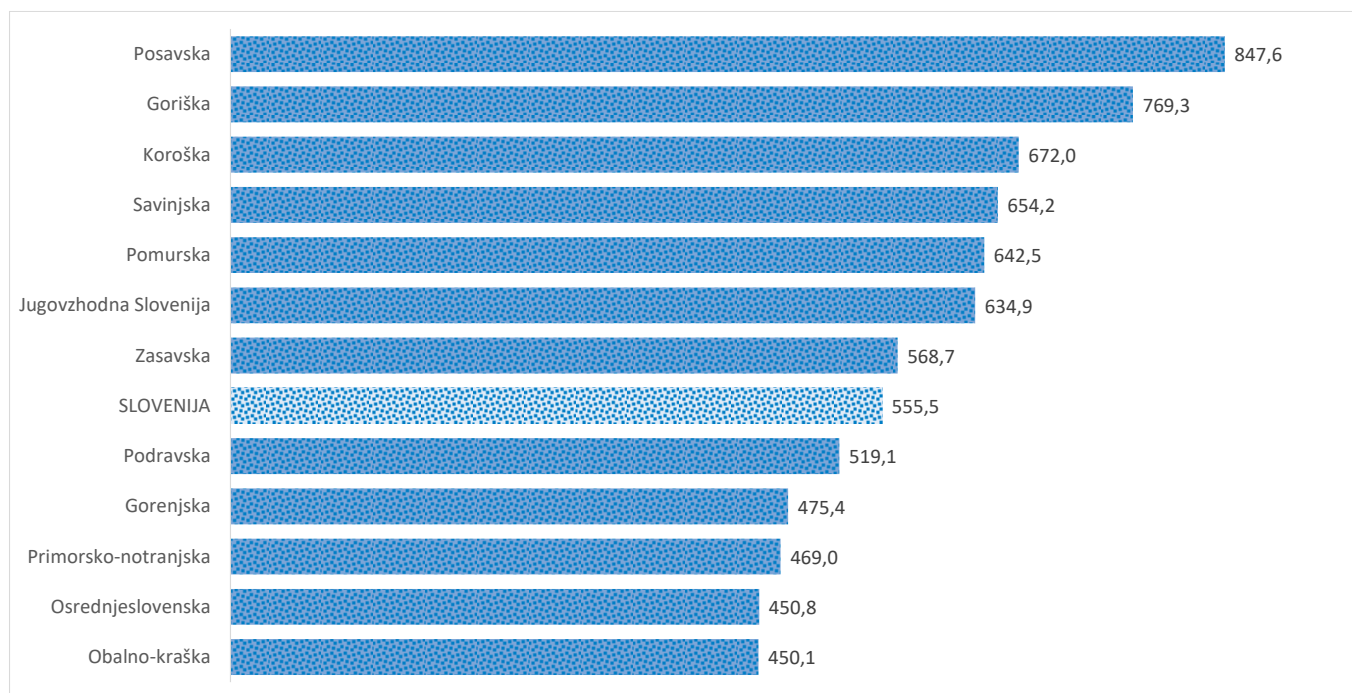

Kazalniki v skladu z odloki Vlade RS

Dnevno poročilo, stanje na dan 12.01.2021

Datum objave: 13. 1. 2021

Sedem dnevno število potrjenih primerov na 100.000 prebivalcev Slovenije po statističnih regijah, 12.01.2021

Sedem dnevno povprečno število potrjenih primerov na 100.000 prebivalcev Slovenije po statističnih regijah, 12.01.2021

Sedem dnevno povprečno število potrjenih primerov v Sloveniji po statističnih regijah, 12.01.2021

14 dnevno število potrjenih primerov na 100.000 prebivalcev Slovenije po statističnih regijah, 12.01.2021