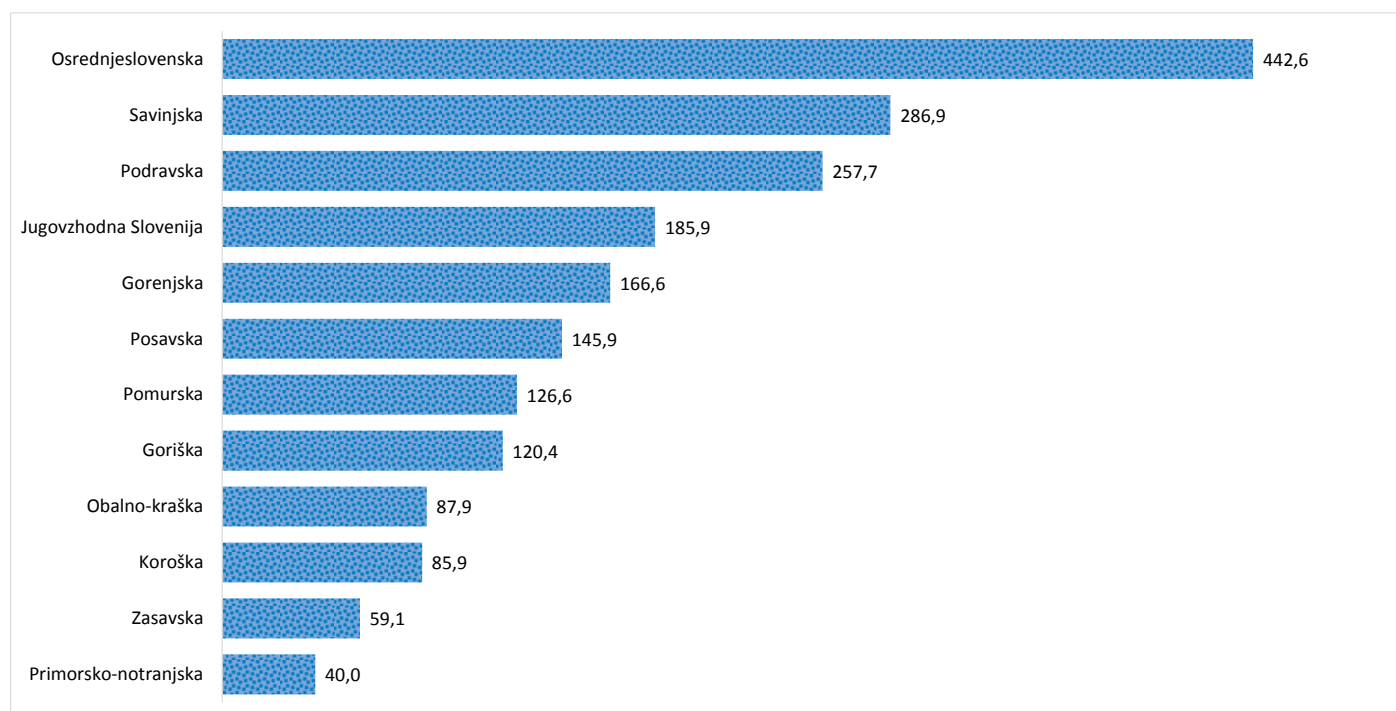

Kazalniki v skladu z odloki Vlade RS

Dnevno poročilo, stanje na dan 08.01.2021

Datum objave: 9. 1. 2021

Sedem dnevno število potrjenih primerov na 100.000 prebivalcev Slovenije po statističnih regijah, 08.01.2021

Sedem dnevno povprečno število potrjenih primerov na 100.000 prebivalcev Slovenije po statističnih regijah, 08.01.2021

Sedem dnevno povprečno število potrjenih primerov v Sloveniji po statističnih regijah, 08.01.2021

14 dnevno število potrjenih primerov na 100.000 prebivalcev Slovenije po statističnih regijah, 08.01.2021