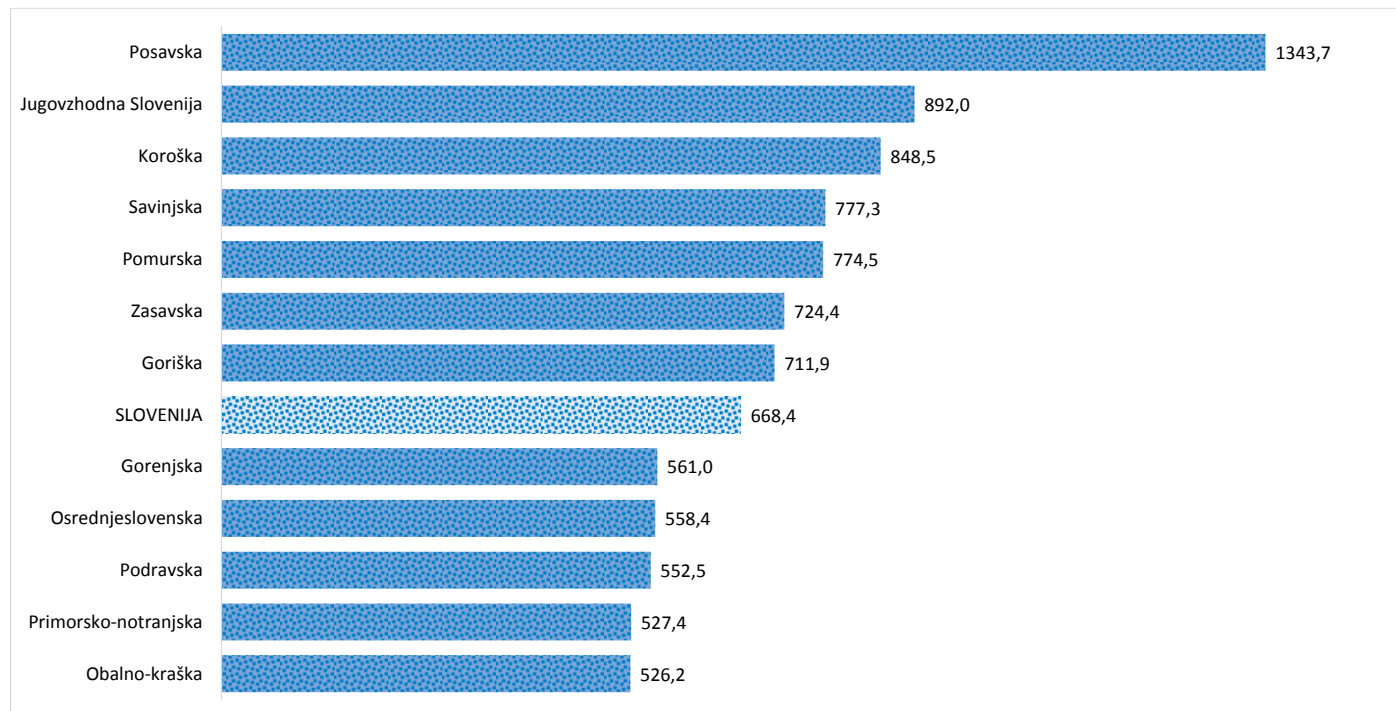

Kazalniki v skladu z odloki Vlade RS

Dnevno poročilo, stanje na dan 08.01.2021

Datum objave: 9. 1. 2021

Sedem dnevno število potrjenih primerov na 100.000 prebivalcev Slovenije po statističnih regijah, 08.01.2021

Sedem dnevno povprečno število potrjenih primerov na 100.000 prebivalcev Slovenije po statističnih regijah, 08.01.2021

Sedem dnevno povprečno število potrjenih primerov v Sloveniji po statističnih regijah, 08.01.2021

14 dnevno število potrjenih primerov na 100.000 prebivalcev Slovenije po statističnih regijah, 08.01.2021