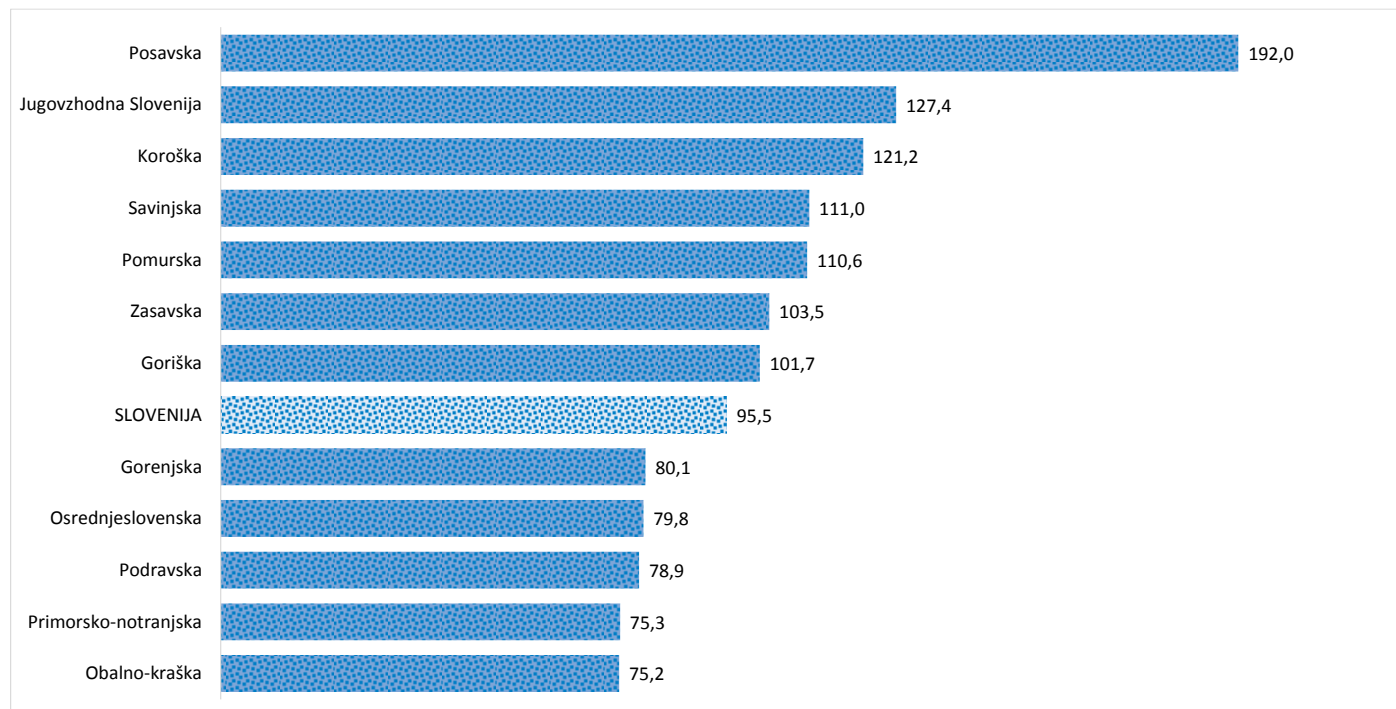

Kazalniki v skladu z odloki Vlade RS

Dnevno poročilo, stanje na dan 08.01.2021

Datum objave: 9. 1. 2021

Sedem dnevno število potrjenih primerov na 100.000 prebivalcev Slovenije po statističnih regijah, 08.01.2021

Sedem dnevno povprečno število potrjenih primerov na 100.000 prebivalcev Slovenije po statističnih regijah, 08.01.2021

Sedem dnevno povprečno število potrjenih primerov v Sloveniji po statističnih regijah, 08.01.2021

14 dnevno število potrjenih primerov na 100.000 prebivalcev Slovenije po statističnih regijah, 08.01.2021